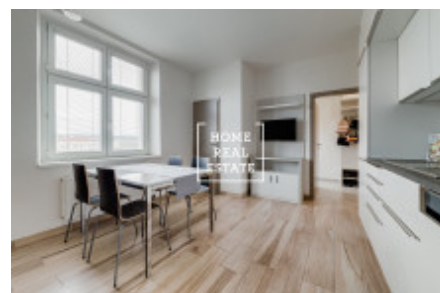

Аренда квартиры 2+kk, 59 m2 - Komunardů, Praha 7

Компания «Home Real Estate» предлагает в аренду 2 + кк квартиру размером 59 м2, расположенную в нужной части Праги 7 - Голешовице. Стильная, полностью меблированная квартира расположена на 4 этаже жилого дома с лифтом. Квартира состоит из гостиной с кухней, оборудованной всей необходимой бытовой техникой, телефонами и обеденным столом, спальни с двуспальной кроватью и шкафом для одежды, прихожей, кладовой, ванной комнаты с душем и стиральной машиной, а также туалета.

Голешовице является популярным и быстро развивающимся жилым районом в Праге 7.

В непосредственной близости вы найдете все общественные удобства, в том числе рынок с обычными фермерскими рынками. Голешовице также зарекомендовал себя как популярное направление для современного дизайна (DOX), культуры (La Fabrika) и общественной жизни. Хотя это очень близко к центру города, в этом месте есть много мест для занятий спортом и отдыха - знаменитая Стромовка, гольф-клуб Golf Yacht, парковые и велосипедные дорожки вокруг реки, мельница Лёвита и многое другое. Хорошая транспортная доступность: за десять минут можно легко добраться до центра города на метро и трамвае. Станции метро Vltavská и Nádraží Holešovice (линия «С») и станция метро Palmovka (линия «В») находятся в пределах досягаемости 2-3 трамвайных остановок. Ближайшая аргентинская транспортная артерия обеспечивает быстрый доступ на автомобиле. Квартира доступна с 1 сентября 2019 года. въезд по предварительному соглашению) Арендная плата: 18 000 крон + коммунальные услуги 2400 крон + 1500 крон электричество Депозит в месяц аренды Возможность арендовать парковочное место за 3000 крон в месяц в близлежащем бизнес-центре. Для получения дополнительной информации о недвижимости или организовать тур, пожалуйста, свяжитесь с нашим брокером или заполните форму ниже, мы будем рады помочь вам!