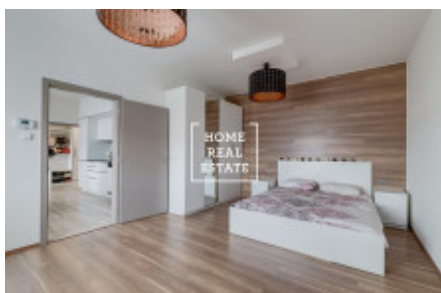

Аренда квартиры 2+kk, 59 m2 - Komunardů, Praha 7

Компания «Home Real Estate» предлагает в аренду 2 + кк квартиру размером 59 м2, расположенную в нужной части Праги 7 - Голешовице. Стильная, полностью меблированная квартира расположена на 4 этаже жилого дома с лифтом. Квартира состоит из гостиной с кухней, оборудованной всей необходимой бытовой техникой, телефонами и обеденным столом, спальни с двуспальной кроватью и шкафом для одежды, прихожей, кладовой, ванной комнаты с душем и стиральной машиной, а также туалета.

Голешовице является популярным и быстро развивающимся жилым районом в Праге 7.

В непосредственной близости вы найдете все общественные удобства, в том числе рынок с обычными фермерскими рынками. Голешовице также зарекомендовал себя как популярное направление для современного дизайна (DOX), культуры (La Fabrika) и общественной жизни. Хотя это очень близко к центру города, в этом месте есть много мест для занятий спортом и отдыха - знаменитая Стромовка, гольф-клуб Golf Yacht, парковые и велосипедные дорожки вокруг реки, мельница Лёвита и многое другое. Хорошая транспортная доступность: за десять минут можно легко добраться до центра города на метро и трамвае. Станции метро Vltavská и Nádraží Holešovice (линия «С») и станция метро Palmovka (линия «В») находятся в пределах досягаемости 2-3 трамвайных остановок. Ближайшая аргентинская транспортная артерия обеспечивает быстрый доступ на автомобиле. Квартира доступна с 1 сентября 2019 года. въезд по предварительному соглашению) Арендная плата: 18 000 крон + коммунальные услуги 2400 крон + 1500 крон электричество Депозит в месяц аренды Возможность арендовать парковочное место за 3000 крон в месяц в близлежащем бизнес-центре. Для получения дополнительной информации о недвижимости или организовать тур, пожалуйста, свяжитесь с нашим брокером или заполните форму ниже, мы будем рады помочь вам!