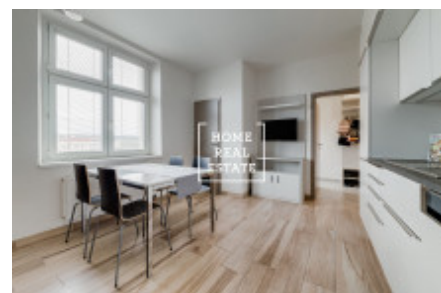

Аренда квартиры 2+kk, 59 m2 - Komunardů, Praha 7

Компания «Home Real Estate» предлагает в аренду 2 + кк квартиру размером 59 м2, расположенную в нужной части Праги 7 - Голешовице. Стильная, полностью меблированная квартира расположена на 4 этаже жилого дома с лифтом. Квартира состоит из гостиной с кухней, оборудованной всей необходимой бытовой техникой, телефонами и обеденным столом, спальни с двуспальной кроватью и шкафом для одежды, прихожей, кладовой, ванной комнаты с душем и стиральной машиной, а также туалета.

Голешовице является популярным и быстро развивающимся жилым районом в Праге 7.

В непосредственной близости вы найдете все общественные удобства, в том числе рынок с обычными фермерскими рынками. Голешовице также зарекомендовал себя как популярное направление для современного дизайна (DOX), культуры (La Fabrika) и общественной жизни. Хотя это очень близко к центру города, в этом месте есть много мест для занятий спортом и отдыха - знаменитая Стромовка, гольф-клуб Golf Yacht, парковые и велосипедные дорожки вокруг реки, мельница Лёвита и многое другое. Хорошая транспортная доступность: за десять минут можно легко добраться до центра города на метро и трамвае. Станции метро Vltavská и Nádraží Holešovice (линия «С») и станция метро Palmovka (линия «В») находятся в пределах досягаемости 2-3 трамвайных остановок. Ближайшая аргентинская транспортная артерия обеспечивает быстрый доступ на автомобиле. Квартира доступна с 1 сентября 2019 года. въезд по предварительному соглашению) Арендная плата: 18 000 крон + коммунальные услуги 2400 крон + 1500 крон электричество Депозит в месяц аренды Возможность арендовать парковочное место за 3000 крон в месяц в близлежащем бизнес-центре. Для получения дополнительной информации о недвижимости или организовать тур, пожалуйста, свяжитесь с нашим брокером или заполните форму ниже, мы будем рады помочь вам!