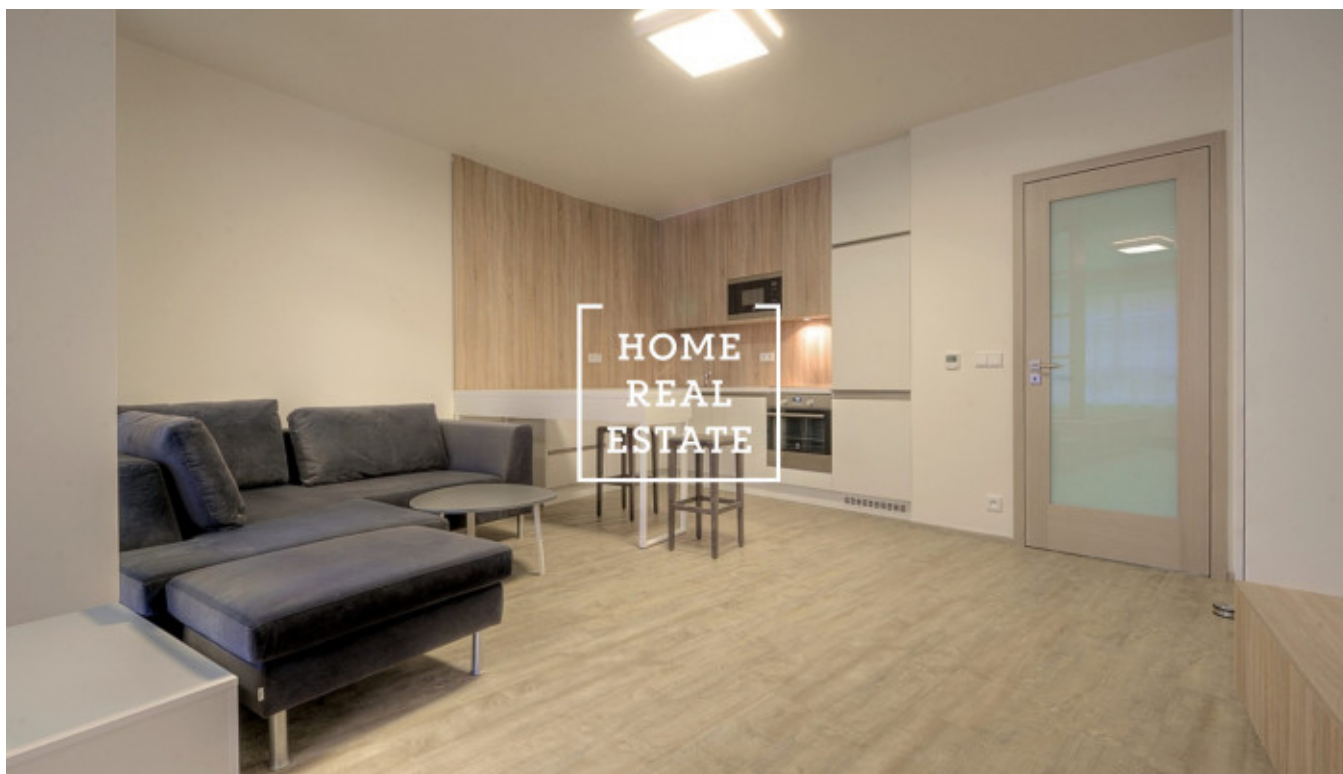

HOME
REAL
ESTATE

Аренда квартиры 1+kk, 48 m2 - Donská, Praha 10

ID	29782
Предложение	Аренда
Группа	1+kk
Меблированная	Меблированная
Локация	Donská 317/12, 101 00 Praha 10- Vršovice, Česko
Форма собственности	Частная
Общая площадь	48 m ²
Парковка	Да
Город	Прага
Район	Praha 10
Городская часть	Vršovice