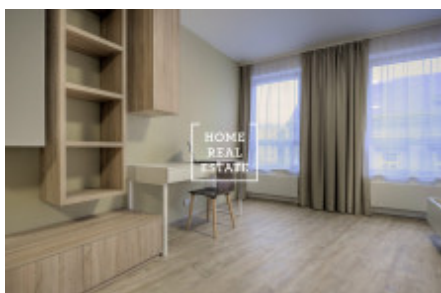

HOME
REAL
ESTATE

Аренда квартиры 1+kk, 48 m2 - Donská, Praha 10

ID	29782
Предложение	Аренда
Группа	1+kk
Меблированная	Меблированная
Локация	Donská 317/12, 101 00 Praha 10- Vršovice, Česko
Форма собственности	Частная
Общая площадь	48 m ²
Парковка	Да
Город	Прага
Район	Praha 10
Городская часть	Vršovice