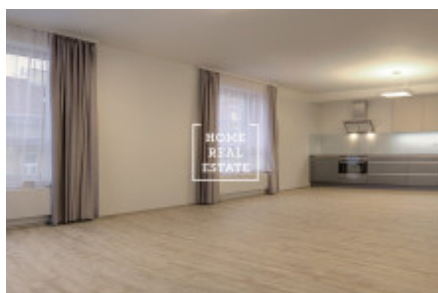

HOME
REAL
ESTATE

Аренда квартиры 1+kk, 48 m2 - Donská, Praha 10

ID	29782
Предложение	Аренда
Группа	1+kk
Меблированная	Меблированная
Локация	Donská 317/12, 101 00 Praha 10- Vršovice, Česko
Форма собственности	Частная
Общая площадь	48 m ²
Парковка	Да
Город	Прага
Район	Praha 10
Городская часть	Vršovice