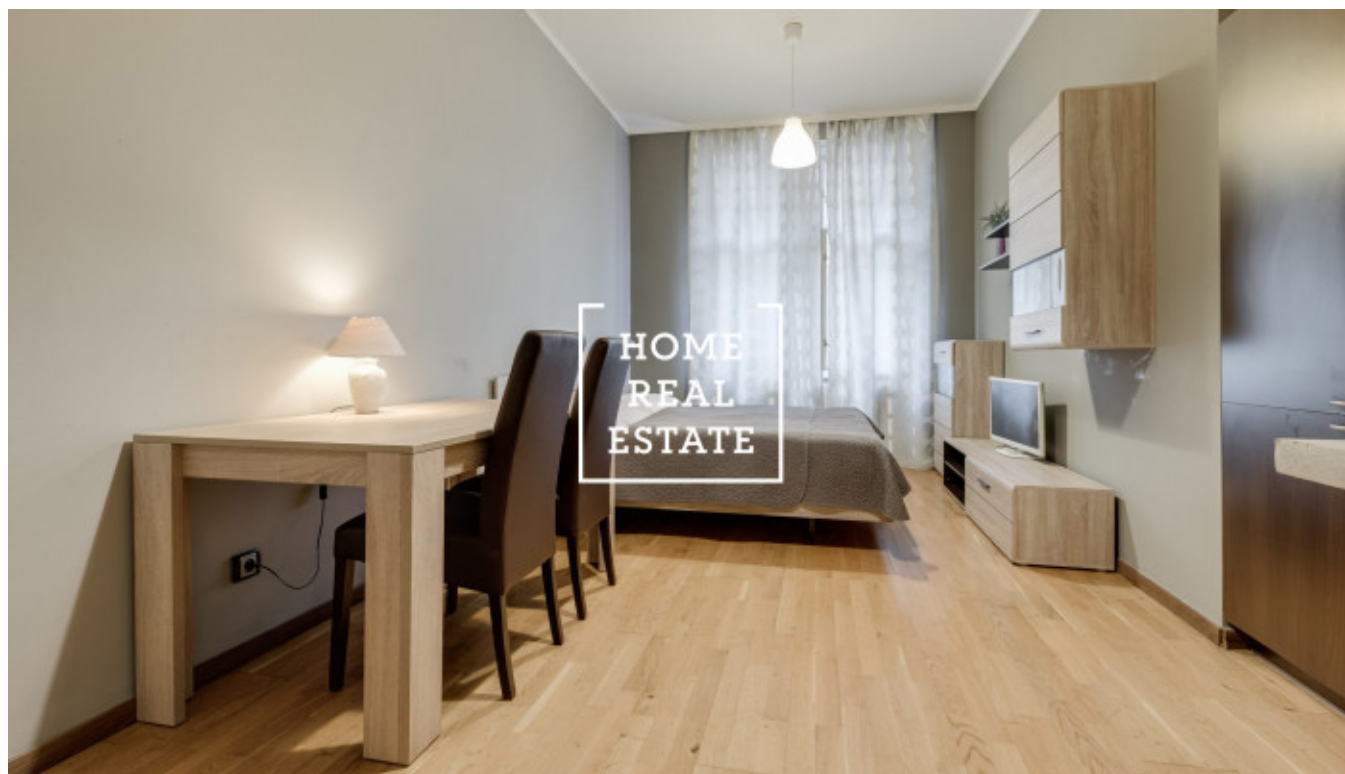

HOME
REAL
ESTATE

Аренда квартиры 2+kk, 58 m2 - Na Bělidle, Praha 5

Компания «Home Real Estate» предлагает в аренду квартиру 2 + кк с размером 58 м2, расположенную в нужном месте в Праге 5 - Смихов. Полностью меблированная квартира расположена на 2 этаже жилого дома с лифтом и ориентирована на тихий внутренний двор. Планировка квартиры состоит из гостиной с кухней, оборудованной всей необходимой бытовой техникой, спальни с двуспальной кроватью, ванной комнаты с туалетом и прихожей. В непосредственной близости вы найдете все общественные удобства: магазины, услуги, рестораны, бары, почта, ОС Nový Smíchov, мультиплекс CineStar, а также в нескольких минутах ходьбы школа и гимназия. Рядом находится парк Сакре-Кер, Палацкий мост и набережная Смихова. Отличный доступ к международным школам (ISP, Riverside School, Park Lane International School, Французский лицей, Пражская британская школа) и аэропорту им. Вацлава Гавела. Хорошая транспортная доступность: в двух минутах ходьбы от дома находятся трамвайные остановки восемь дневных и четырех ночных линий и станция метро B Andel. Место также хорошо связано с городским кольцом. Для переезда с 17.09.2019 Арендная плата: 18 000 чешских крон + 4 000 чешских крон (без интернета). Возвратный депозит в размере 22 000 чешских крон. Я рекомендую тур сегодня. Для получения дополнительной информации и возможности тура свяжитесь с брокером или заполните форму ниже.

ID	29766	Предложение	Аренда
Группа	2+kk	Меблированная	Меблированная
Локация	Na Bělidle 27, Praha 5-Smíchov, Česko	Форма собственности	Частная
Общая площадь	58 m ²	Город	Прага
Район	Praha 5	Городская часть	Smíchov
Статус	Реализовано		