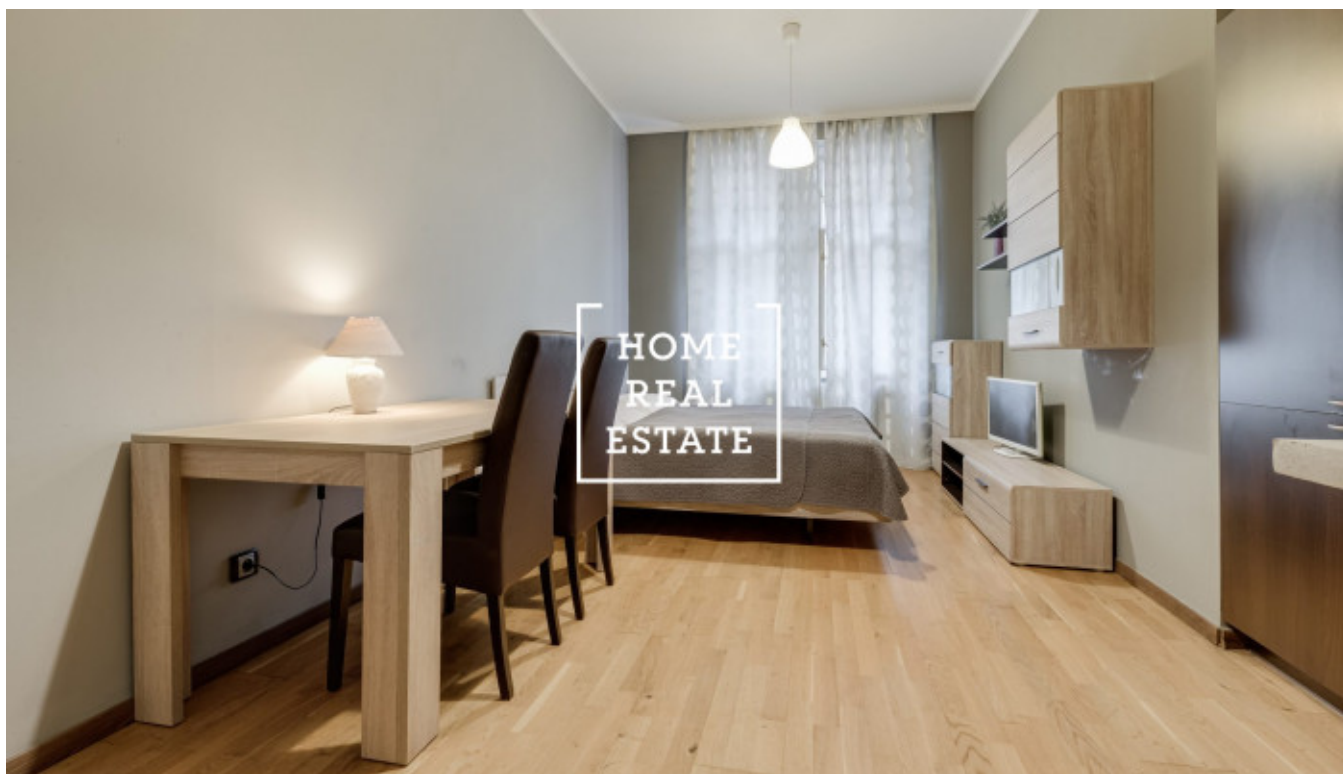

HOME
REAL
ESTATE

Аренда квартиры 2+kk, 58 m² - Na Bělidle, Praha 5

ID	29766
Предложение	Аренда
Группа	2+kk
Меблированная	Меблированная
Локация	Na Bělidle 27, Praha 5-Smíchov, Česko
Форма собственности	Частная
Общая площадь	58 m ²
Город	Прага
Район	Praha 5
Городская часть	Smíchov