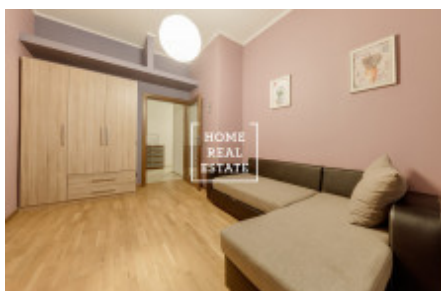

HOME
REAL
ESTATE

Аренда квартиры 2+kk, 58 m² - Na Bělidle, Praha 5

ID	29766
Предложение	Аренда
Группа	2+kk
Меблированная	Меблированная
Локация	Na Bělidle 27, Praha 5-Smíchov, Česko
Форма собственности	Частная
Общая площадь	58 m ²
Город	Прага
Район	Praha 5
Городская часть	Smíchov