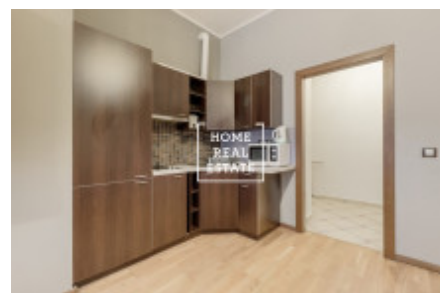

HOME
REAL
ESTATE

Аренда квартиры 2+kk, 58 m2 - Na Bělidle, Praha 5

Компания «Home Real Estate» предлагает в аренду квартиру 2 + кк с размером 58 м2, расположенную в нужном месте в Праге 5 - Смихов. Полностью меблированная квартира расположена на 2 этаже жилого дома с лифтом и ориентирована на тихий внутренний двор. Планировка квартиры состоит из гостиной с кухней, оборудованной всей необходимой бытовой техникой, спальни с двуспальной кроватью, ванной комнаты с туалетом и прихожей. В непосредственной близости вы найдете все общественные удобства: магазины, услуги, рестораны, бары, почта, ОС Nový Smíchov, мультиплекс CineStar, а также в нескольких минутах ходьбы школа и гимназия. Рядом находится парк Сакре-Кер, Палацкий мост и набережная Смихова. Отличный доступ к международным школам (ISP, Riverside School, Park Lane International School, Французский лицей, Пражская британская школа) и аэропорту им. Вацлава Гавела. Хорошая транспортная доступность: в двух минутах ходьбы от дома находятся трамвайные остановки восемь дневных и четырех ночных линий и станция метро B Andel. Место также хорошо связано с городским кольцом. Для переезда с 17.09.2019 Арендная плата: 18 000 чешских крон + 4 000 чешских крон (без интернета). Возвратный депозит в размере 22 000 чешских крон. Я рекомендую тур сегодня. Для получения дополнительной информации и возможности тура свяжитесь с брокером или заполните форму ниже.

ID	29766	Предложение	Аренда
Группа	2+kk	Меблированная	Меблированная
Локация	Na Bělidle 27, Praha 5-Smíchov, Česko	Форма собственности	Частная
Общая площадь	58 m ²	Город	Прага
Район	Praha 5	Городская часть	Smíchov
Статус	Реализовано		