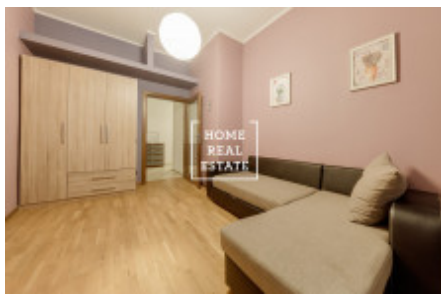

HOME
REAL
ESTATE

Аренда квартиры 2+kk, 58 m2 - Na Bělidle, Praha 5

Компания «Home Real Estate» предлагает в аренду квартиру 2 + кк с размером 58 м2, расположенную в нужном месте в Праге 5 - Смихов. Полностью меблированная квартира расположена на 2 этаже жилого дома с лифтом и ориентирована на тихий внутренний двор. Планировка квартиры состоит из гостиной с кухней, оборудованной всей необходимой бытовой техникой, спальни с двуспальной кроватью, ванной комнаты с туалетом и прихожей. В непосредственной близости вы найдете все общественные удобства: магазины, услуги, рестораны, бары, почта, ОС Nový Smíchov, мультиплекс CineStar, а также в нескольких минутах ходьбы школа и гимназия. Рядом находится парк Сакре-Кер, Палацкий мост и набережная Смихова. Отличный доступ к международным школам (ISP, Riverside School, Park Lane International School, Французский лицей, Пражская британская школа) и аэропорту им. Вацлава Гавела. Хорошая транспортная доступность: в двух минутах ходьбы от дома находятся трамвайные остановки восемь дневных и четырех ночных линий и станция метро B Andel. Место также хорошо связано с городским кольцом. Для переезда с 17.09.2019 Арендная плата: 18 000 чешских крон + 4 000 чешских крон (без интернета). Возвратный депозит в размере 22 000 чешских крон. Я рекомендую тур сегодня. Для получения дополнительной информации и возможности тура свяжитесь с брокером или заполните форму ниже.

ID	29766	Предложение	Аренда
Группа	2+kk	Меблированная	Меблированная
Локация	Na Bělidle 27, Praha 5-Smíchov, Česko	Форма собственности	Частная
Общая площадь	58 m ²	Город	Прага
Район	Praha 5	Городская часть	Smíchov
Статус	Реализовано		