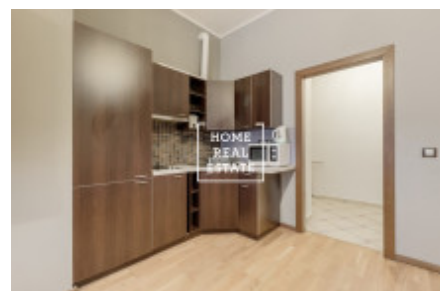

HOME
REAL
ESTATE

Аренда квартиры 2+kk, 58 m² - Na Bělidle, Praha 5

ID	29766
Предложение	Аренда
Группа	2+kk
Меблированная	Меблированная
Локация	Na Bělidle 27, Praha 5-Smíchov, Česko
Форма собственности	Частная
Общая площадь	58 m ²
Город	Прага
Район	Praha 5
Городская часть	Smíchov