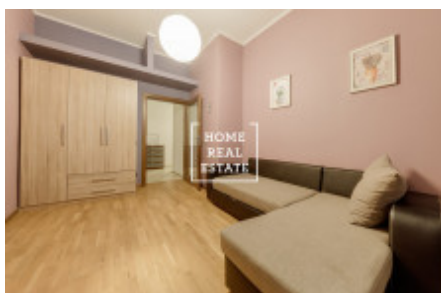

HOME
REAL
ESTATE

Аренда квартиры 2+kk, 58 m2 - Na Bělidle, Praha 5

Компания «Home Real Estate» предлагает в аренду квартиру 2 + кк с размером 58 м2, расположенную в нужном месте в Праге 5 - Смихов. Полностью меблированная квартира расположена на 2 этаже жилого дома с лифтом и ориентирована на тихий внутренний двор. Планировка квартиры состоит из гостиной с кухней, оборудованной всей необходимой бытовой техникой, спальни с двуспальной кроватью, ванной комнаты с туалетом и прихожей. В непосредственной близости вы найдете все общественные удобства: магазины, услуги, рестораны, бары, почта, ОС Nový Smíchov, мультиплекс CineStar, а также в нескольких минутах ходьбы школа и гимназия. Рядом находится парк Сакре-Кер, Палацкий мост и набережная Смихова. Отличный доступ к международным школам (ISP, Riverside School, Park Lane International School, Французский лицей, Пражская британская школа) и аэропорту им. Вацлава Гавела. Хорошая транспортная доступность: в двух минутах ходьбы от дома находятся трамвайные остановки восемь дневных и четырех ночных линий и станция метро B Andel. Место также хорошо связано с городским кольцом. Для переезда с 17.09.2019 Арендная плата: 18 000 чешских крон + 4 000 чешских крон (без интернета). Возвратный депозит в размере 22 000 чешских крон. Я рекомендую тур сегодня. Для получения дополнительной информации и возможности тура свяжитесь с брокером или заполните форму ниже.

ID	29766	Предложение	Аренда
Группа	2+kk	Меблированная	Меблированная
Локация	Na Bělidle 27, Praha 5-Smíchov, Česko	Форма собственности	Частная
Общая площадь	58 m ²	Город	Прага
Район	Praha 5	Городская часть	Smíchov
Статус	Реализовано		