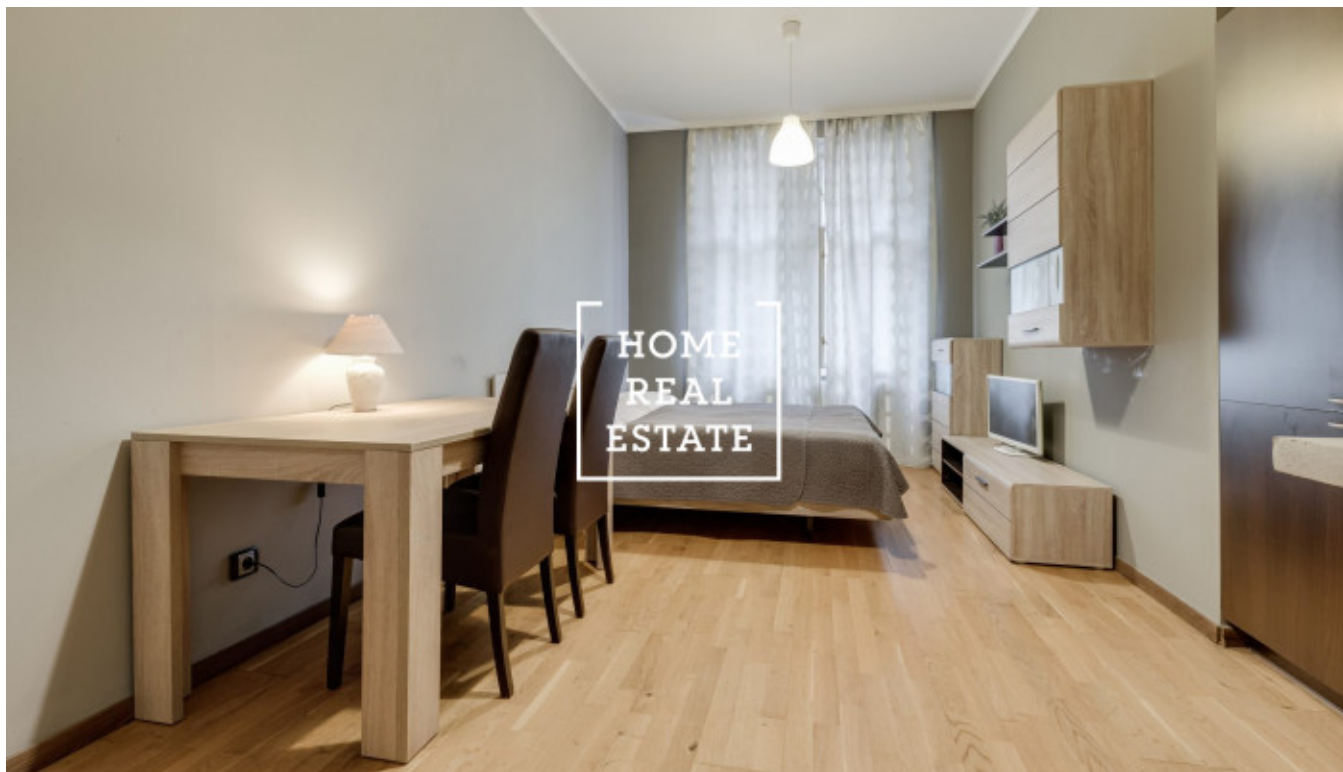

HOME
REAL
ESTATE

Аренда квартиры 2+kk, 58 m2 - Na Bělidle, Praha 5

Компания «Home Real Estate» предлагает в аренду квартиру 2 + кк с размером 58 м2, расположенную в нужном месте в Праге 5 - Смихов. Полностью меблированная квартира расположена на 2 этаже жилого дома с лифтом и ориентирована на тихий внутренний двор. Планировка квартиры состоит из гостиной с кухней, оборудованной всей необходимой бытовой техникой, спальни с двуспальной кроватью, ванной комнаты с туалетом и прихожей. В непосредственной близости вы найдете все общественные удобства: магазины, услуги, рестораны, бары, почта, ОС Nový Smíchov, мультиплекс CineStar, а также в нескольких минутах ходьбы школа и гимназия. Рядом находится парк Сакре-Кер, Палацкий мост и набережная Смихова. Отличный доступ к международным школам (ISP, Riverside School, Park Lane International School, Французский лицей, Пражская британская школа) и аэропорту им. Вацлава Гавела. Хорошая транспортная доступность: в двух минутах ходьбы от дома находятся трамвайные остановки восемь дневных и четырех ночных линий и станция метро B Andel. Место также хорошо связано с городским кольцом. Для переезда с 17.09.2019 Арендная плата: 18 000 чешских крон + 4 000 чешских крон (без интернета). Возвратный депозит в размере 22 000 чешских крон. Я рекомендую тур сегодня. Для получения дополнительной информации и возможности тура свяжитесь с брокером или заполните форму ниже.

ID	29766	Предложение	Аренда
Группа	2+kk	Меблированная	Меблированная
Локация	Na Bělidle 27, Praha 5-Smíchov, Česko	Форма собственности	Частная
Общая площадь	58 m ²	Город	Прага
Район	Praha 5	Городская часть	Smíchov
Статус	Реализовано		