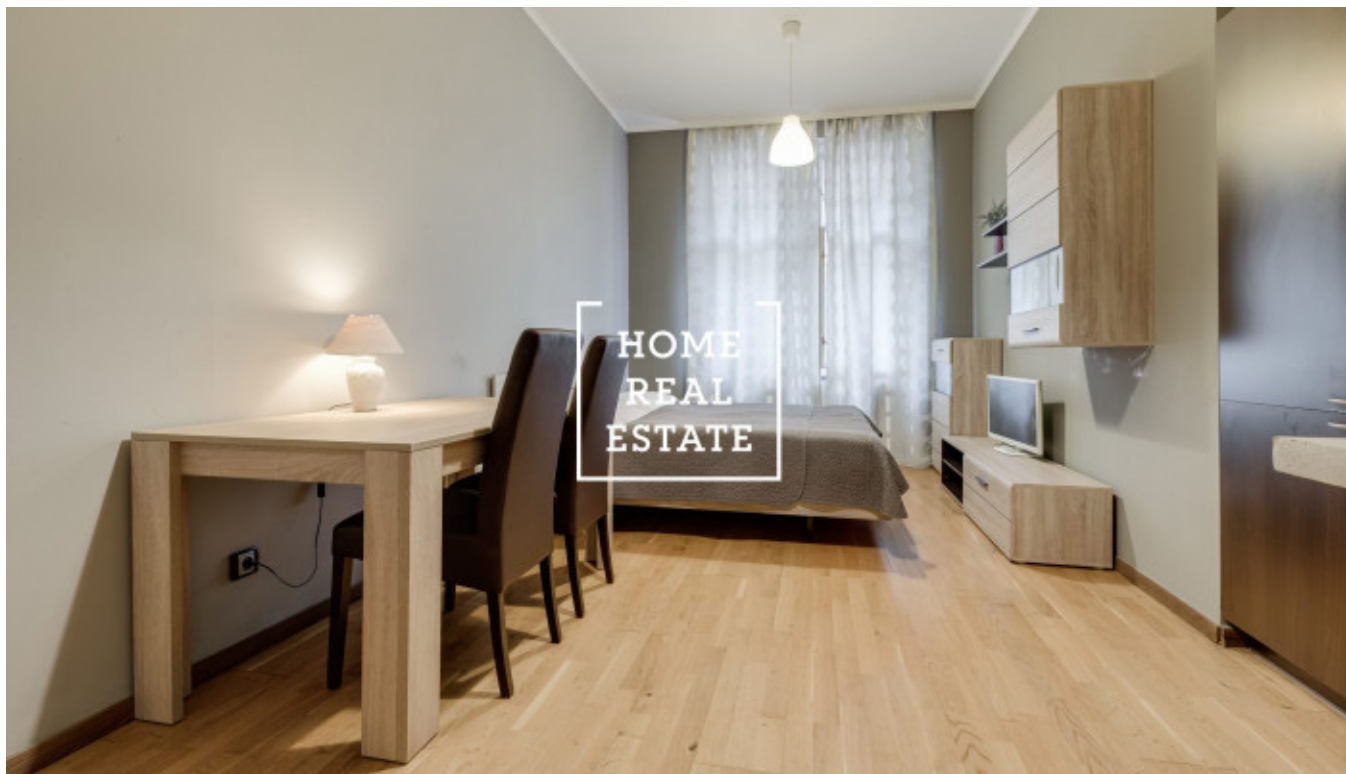

HOME
REAL
ESTATE

Аренда квартиры 2+kk, 58 m2 - Na Bělidle, Praha 5

Компания «Home Real Estate» предлагает в аренду квартиру 2 + кк с размером 58 м2, расположенную в нужном месте в Праге 5 - Смихов. Полностью меблированная квартира расположена на 2 этаже жилого дома с лифтом и ориентирована на тихий внутренний двор. Планировка квартиры состоит из гостиной с кухней, оборудованной всей необходимой бытовой техникой, спальни с двуспальной кроватью, ванной комнаты с туалетом и прихожей. В непосредственной близости вы найдете все общественные удобства: магазины, услуги, рестораны, бары, почта, ОС Nový Smíchov, мультиплекс CineStar, а также в нескольких минутах ходьбы школа и гимназия. Рядом находится парк Сакре-Кер, Палацкий мост и набережная Смихова. Отличный доступ к международным школам (ISP, Riverside School, Park Lane International School, Французский лицей, Пражская британская школа) и аэропорту им. Вацлава Гавела. Хорошая транспортная доступность: в двух минутах ходьбы от дома находятся трамвайные остановки восемь дневных и четырех ночных линий и станция метро B Andel. Место также хорошо связано с городским кольцом. Для переезда с 17.09.2019 Арендная плата: 18 000 чешских крон + 4 000 чешских крон (без интернета). Возвратный депозит в размере 22 000 чешских крон. Я рекомендую тур сегодня. Для получения дополнительной информации и возможности тура свяжитесь с брокером или заполните форму ниже.

ID	29766	Предложение	Аренда
Группа	2+kk	Меблированная	Меблированная
Локация	Na Bělidle 27, Praha 5-Smíchov, Česko	Форма собственности	Частная
Общая площадь	58 m ²	Город	Прага
Район	Praha 5	Городская часть	Smíchov
Статус	Реализовано		