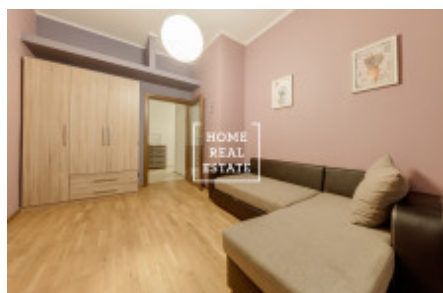

HOME
REAL
ESTATE

Аренда квартиры 2+kk, 58 m2 - Na Bělidle, Praha 5

Компания «Home Real Estate» предлагает в аренду квартиру 2 + кк с размером 58 м2, расположенную в нужном месте в Праге 5 - Смихов. Полностью меблированная квартира расположена на 2 этаже жилого дома с лифтом и ориентирована на тихий внутренний двор. Планировка квартиры состоит из гостиной с кухней, оборудованной всей необходимой бытовой техникой, спальни с двуспальной кроватью, ванной комнаты с туалетом и прихожей. В непосредственной близости вы найдете все общественные удобства: магазины, услуги, рестораны, бары, почта, ОС Nový Smíchov, мультиплекс CineStar, а также в нескольких минутах ходьбы школа и гимназия. Рядом находится парк Сакре-Кер, Палацкий мост и набережная Смихова. Отличный доступ к международным школам (ISP, Riverside School, Park Lane International School, Французский лицей, Пражская британская школа) и аэропорту им. Вацлава Гавела. Хорошая транспортная доступность: в двух минутах ходьбы от дома находятся трамвайные остановки восемь дневных и четырех ночных линий и станция метро B Andel. Место также хорошо связано с городским кольцом. Для переезда с 17.09.2019 Арендная плата: 18 000 чешских крон + 4 000 чешских крон (без интернета). Возвратный депозит в размере 22 000 чешских крон. Я рекомендую тур сегодня. Для получения дополнительной информации и возможности тура свяжитесь с брокером или заполните форму ниже.

ID	29766	Предложение	Аренда
Группа	2+kk	Меблированная	Меблированная
Локация	Na Bělidle 27, Praha 5-Smíchov, Česko	Форма собственности	Частная
Общая площадь	58 m ²	Город	Прага
Район	Praha 5	Городская часть	Smíchov
Статус	Реализовано		