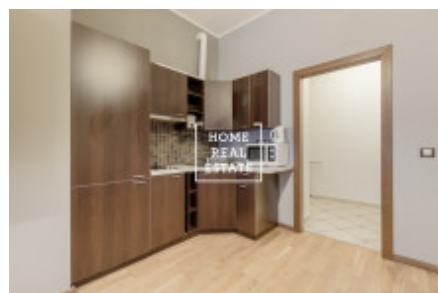

HOME
REAL
ESTATE

Аренда квартиры 2+kk, 58 m2 - Na Bělidle, Praha 5

Компания «Home Real Estate» предлагает в аренду квартиру 2 + кк с размером 58 м2, расположенную в нужном месте в Праге 5 - Смихов. Полностью меблированная квартира расположена на 2 этаже жилого дома с лифтом и ориентирована на тихий внутренний двор. Планировка квартиры состоит из гостиной с кухней, оборудованной всей необходимой бытовой техникой, спальни с двуспальной кроватью, ванной комнаты с туалетом и прихожей. В непосредственной близости вы найдете все общественные удобства: магазины, услуги, рестораны, бары, почта, ОС Nový Smíchov, мультиплекс CineStar, а также в нескольких минутах ходьбы школа и гимназия. Рядом находится парк Сакре-Кер, Палацкий мост и набережная Смихова. Отличный доступ к международным школам (ISP, Riverside School, Park Lane International School, Французский лицей, Пражская британская школа) и аэропорту им. Вацлава Гавела. Хорошая транспортная доступность: в двух минутах ходьбы от дома находятся трамвайные остановки восемь дневных и четырех ночных линий и станция метро B Andel. Место также хорошо связано с городским кольцом. Для переезда с 17.09.2019 Арендная плата: 18 000 чешских крон + 4 000 чешских крон (без интернета). Возвратный депозит в размере 22 000 чешских крон. Я рекомендую тур сегодня. Для получения дополнительной информации и возможности тура свяжитесь с брокером или заполните форму ниже.

ID	29766	Предложение	Аренда
Группа	2+kk	Меблированная	Меблированная
Локация	Na Bělidle 27, Praha 5-Smíchov, Česko	Форма собственности	Частная
Общая площадь	58 m ²	Город	Прага
Район	Praha 5	Городская часть	Smíchov
Статус	Реализовано		