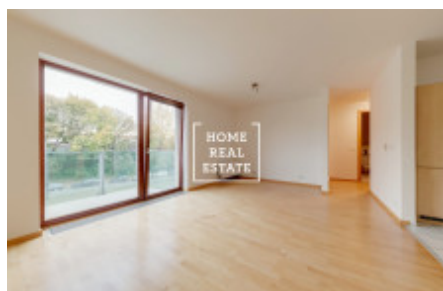

## Аренда квартиры 2+kk, 55 m2 - Vršovická, Praha 10

! В случае быстрых переговоров новый арендатор может выбрать цвет стен и мебели. ! Компания «Home Real Estate» решаете предложить в аренду квартиру 2 + кк общей площадью 55 м2 с балконом, расположенную в резиденции Гавличковых Садов в Праге 10 - Вршовице. Полностью меблированная квартира расположена на 2 этаже нового здания с лифтом. В квартире есть гостиная с выходом на балкон и полностью оборудованная мини-кухня (включая духовку, вытяжку, посудомоечную машину, встроенный холодильник и морозильник), спальня со встроенным шкафом, кладовая, прихожая и ванная комната с ванной и туалетом. В квартире есть погреб. Здание охраняется охраной и системой камер. В резиденции есть фитнес-центр Form Factory с бассейном и сауной, теннисный корт, ресторан и супермаркет Lidl с гостевой парковкой. Детский сад и начальная школа также находятся в непосредственной близости. Квартира расположена недалеко от парка Гребовка, идеальное место для бега и отдыха на свежем воздухе. Хорошая транспортная доступность: трамвайная и автобусная остановка Koh-i-nog находится прямо перед домом. До ближайших станций метро IPavlova и Vyšehrad (линия С) можно добраться менее чем за 10 минут. Готовы к немедленному заселению. Общая стоимость: 20 500 крон + 3500 крон, коммунальные услуги + 800 крон. Электричество Гараж можно арендовать для квартиры. Вас интересует экскурсия по квартире? Просто заполните форму ниже, и мы свяжемся с вами как можно скорее и договоримся о дате проверки, которая подойдет вам.