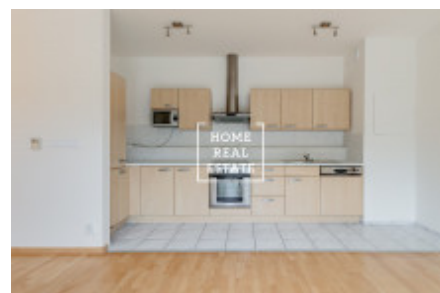

HOME
REAL
ESTATE

Аренда квартиры 2+kk, 55 m2 - Vršovická, Praha 10

ID	29751
Предложение	Аренда
Группа	2+kk
Меблированная	Меблированная
Локация	Vršovická 1525/1d, 101 00 Praha 10-Vinohrady, Česko
Форма собственности	Частная
Общая площадь	55 m ²
Парковка	Да
Город	Прага
Район	Praha 10
Городская часть	Vršovice