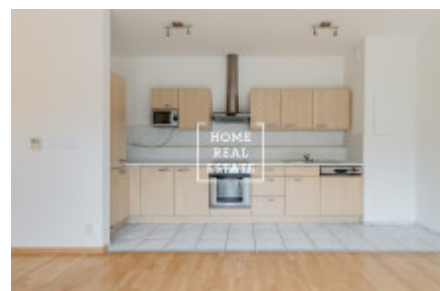

## Аренда квартиры 2+kk, 55 m2 - Vršovická, Praha 10

! В случае быстрых переговоров новый арендатор может выбрать цвет стен и мебели. ! Компания «Home Real Estate» решаете предложить в аренду квартиру 2 + кк общей площадью 55 м2 с балконом, расположенную в резиденции Гавличковых Садов в Праге 10 - Вршовице. Полностью меблированная квартира расположена на 2 этаже нового здания с лифтом. В квартире есть гостиная с выходом на балкон и полностью оборудованная мини-кухня (включая духовку, вытяжку, посудомоечную машину, встроенный холодильник и морозильник), спальня со встроенным шкафом, кладовая, прихожая и ванная комната с ванной и туалетом. В квартире есть погреб. Здание охраняется охраной и системой камер. В резиденции есть фитнес-центр Form Factory с бассейном и сауной, теннисный корт, ресторан и супермаркет Lidl с гостевой парковкой. Детский сад и начальная школа также находятся в непосредственной близости. Квартира расположена недалеко от парка Гребовка, идеальное место для бега и отдыха на свежем воздухе. Хорошая транспортная доступность: трамвайная и автобусная остановка Koh-i-nog находится прямо перед домом. До ближайших станций метро IPavlova и Vyšehrad (линия С) можно добраться менее чем за 10 минут. Готовы к немедленному заселению. Общая стоимость: 20 500 крон + 3500 крон, коммунальные услуги + 800 крон. Электричество Гараж можно арендовать для квартиры. Вас интересует экскурсия по квартире? Просто заполните форму ниже, и мы свяжемся с вами как можно скорее и договоримся о дате проверки, которая подойдет вам.