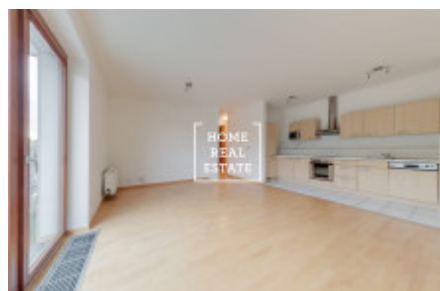

## Аренда квартиры 2+kk, 55 m2 - Vršovická, Praha 10

! В случае быстрых переговоров новый арендатор может выбрать цвет стен и мебели. ! Компания «Home Real Estate» решаете предложить в аренду квартиру 2 + кк общей площадью 55 м2 с балконом, расположенную в резиденции Гавличковых Садов в Праге 10 - Вршовице. Полностью меблированная квартира расположена на 2 этаже нового здания с лифтом. В квартире есть гостиная с выходом на балкон и полностью оборудованная мини-кухня (включая духовку, вытяжку, посудомоечную машину, встроенный холодильник и морозильник), спальня со встроенным шкафом, кладовая, прихожая и ванная комната с ванной и туалетом. В квартире есть погреб. Здание охраняется охраной и системой камер. В резиденции есть фитнес-центр Form Factory с бассейном и сауной, теннисный корт, ресторан и супермаркет Lidl с гостевой парковкой. Детский сад и начальная школа также находятся в непосредственной близости. Квартира расположена недалеко от парка Гребовка, идеальное место для бега и отдыха на свежем воздухе. Хорошая транспортная доступность: трамвайная и автобусная остановка Koh-i-nog находится прямо перед домом. До ближайших станций метро IPavlova и Vyšehrad (линия С) можно добраться менее чем за 10 минут. Готовы к немедленному заселению. Общая стоимость: 20 500 крон + 3500 крон, коммунальные услуги + 800 крон. Электричество Гараж можно арендовать для квартиры. Вас интересует экскурсия по квартире? Просто заполните форму ниже, и мы свяжемся с вами как можно скорее и договоримся о дате проверки, которая подойдет вам.