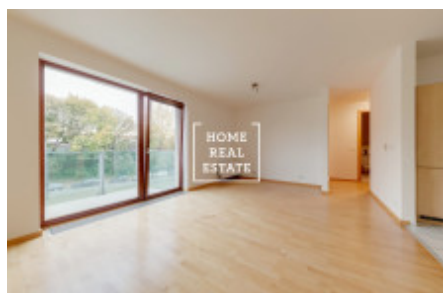

HOME
REAL
ESTATE

Аренда квартиры 2+kk, 55 m2 - Vršovická, Praha 10

ID	29751
Предложение	Аренда
Группа	2+kk
Меблированная	Меблированная
Локация	Vršovická 1525/1d, 101 00 Praha 10-Vinohrady, Česko
Форма собственности	Частная
Общая площадь	55 m ²
Парковка	Да
Город	Прага
Район	Praha 10
Городская часть	Vršovice