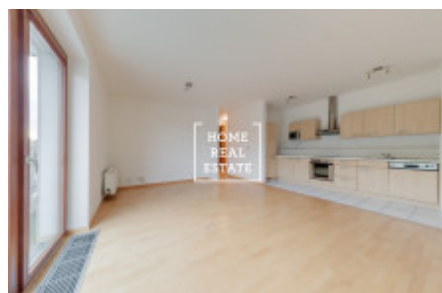

HOME
REAL
ESTATE

Аренда квартиры 2+kk, 55 m2 - Vršovická, Praha 10

ID	29751
Предложение	Аренда
Группа	2+kk
Меблированная	Меблированная
Локация	Vršovická 1525/1d, 101 00 Praha 10-Vinohrady, Česko
Форма собственности	Частная
Общая площадь	55 m ²
Парковка	Да
Город	Прага
Район	Praha 10
Городская часть	Vršovice