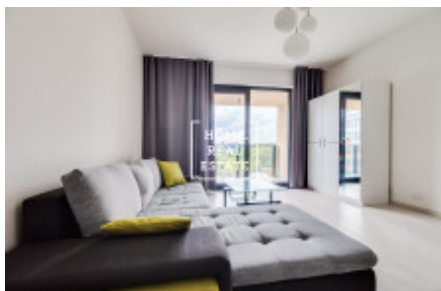

Аренда квартиры 2+kk, 65 m² - U Mlýnského kanálu, Praha 8

Компания «Home Real Estate» смеет предложить в аренду 2 + кк размером 65 м2 с балконом (+6 м2), расположенный в популярной резиденции «Троица» в Праге 8 - Карлин. Полностью меблированная стильной мебелью, квартира расположена на 7 этаже нового здания с лифтом. В центре гостиной находится солнечная комната с мини-кухней, диваном и телевизором. Из спальни, оборудованной двуспальной кроватью, ведет выход на балкон с великолепным видом на Пражский Град. Кухня оборудована всей необходимой бытовой техникой: плита, духовка, микроволновая печь. Ванная комната с ванной, душем, раковиной, стиральной машиной и туалетом. В квартире есть подвал. В гараже резиденции можно арендовать парковочное место за 1200 крон. Карлин расположен в самом центре столицы в Праге 8. Этот район, который соединяет Либень с Новым городом и в котором центр столицы Праги сочетается с красивой природой острова Рохан, безусловно, есть что предложить. Конечно, по соседству вы найдете стильные кафе, различные магазины, рестораны и пабы, а также детские площадки и школы. Также неподалеку находятся парки отдыха "Karlínské náměstí" и "Kaizlovy sady". Этот район интересен для жителей и очень хорошая транспортная доступность, есть автобусная остановка "Угхова" и трамвайная остановка "Křižíkova". Станция метро "Křižíkova" (B) (всего в 3 остановках от Вацлавской площади) находится в 3 минутах ходьбы. Общая стоимость: 22 990 крон + 3200 крон + коммунальные услуги + 1000 электроэнергии. В стоимость входит погреб (3 м2), можно арендовать парковочное место за дополнительную плату 1200 крон в месяц. Вас интересует экскурсия по дому? Просто заполните форму ниже, мы свяжемся с вами как можно скорее и договоримся о дате проверки, которая вам подходит.