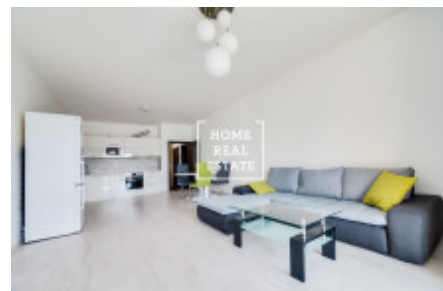

Аренда квартиры 2+kk, 65 m² - U Mlýnského kanálu, Praha 8

Компания «Home Real Estate» смеет предложить в аренду 2 + кк размером 65 м2 с балконом (+6 м2), расположенный в популярной резиденции «Троица» в Праге 8 - Карлин. Полностью меблированная стильной мебелью, квартира расположена на 7 этаже нового здания с лифтом. В центре гостиной находится солнечная комната с мини-кухней, диваном и телевизором. Из спальни, оборудованной двуспальной кроватью, ведет выход на балкон с великолепным видом на Пражский Град. Кухня оборудована всей необходимой бытовой техникой: плита, духовка, микроволновая печь. Ванная комната с ванной, душем, раковиной, стиральной машиной и туалетом. В квартире есть подвал. В гараже резиденции можно арендовать парковочное место за 1200 крон. Карлин расположен в самом центре столицы в Праге 8. Этот район, который соединяет Либень с Новым городом и в котором центр столицы Праги сочетается с красивой природой острова Рохан, безусловно, есть что предложить. Конечно, по соседству вы найдете стильные кафе, различные магазины, рестораны и пабы, а также детские площадки и школы. Также неподалеку находятся парки отдыха "Karlínské náměstí" и "Kaizlovy sady". Этот район интересен для жителей и очень хорошая транспортная доступность, есть автобусная остановка "Угхова" и трамвайная остановка "Křižíkova". Станция метро "Křižíkova" (B) (всего в 3 остановках от Вацлавской площади) находится в 3 минутах ходьбы. Общая стоимость: 22 990 крон + 3200 крон + коммунальные услуги + 1000 электроэнергии. В стоимость входит погреб (3 м2), можно арендовать парковочное место за дополнительную плату 1200 крон в месяц. Вас интересует экскурсия по дому? Просто заполните форму ниже, мы свяжемся с вами как можно скорее и договоримся о дате проверки, которая вам подходит.