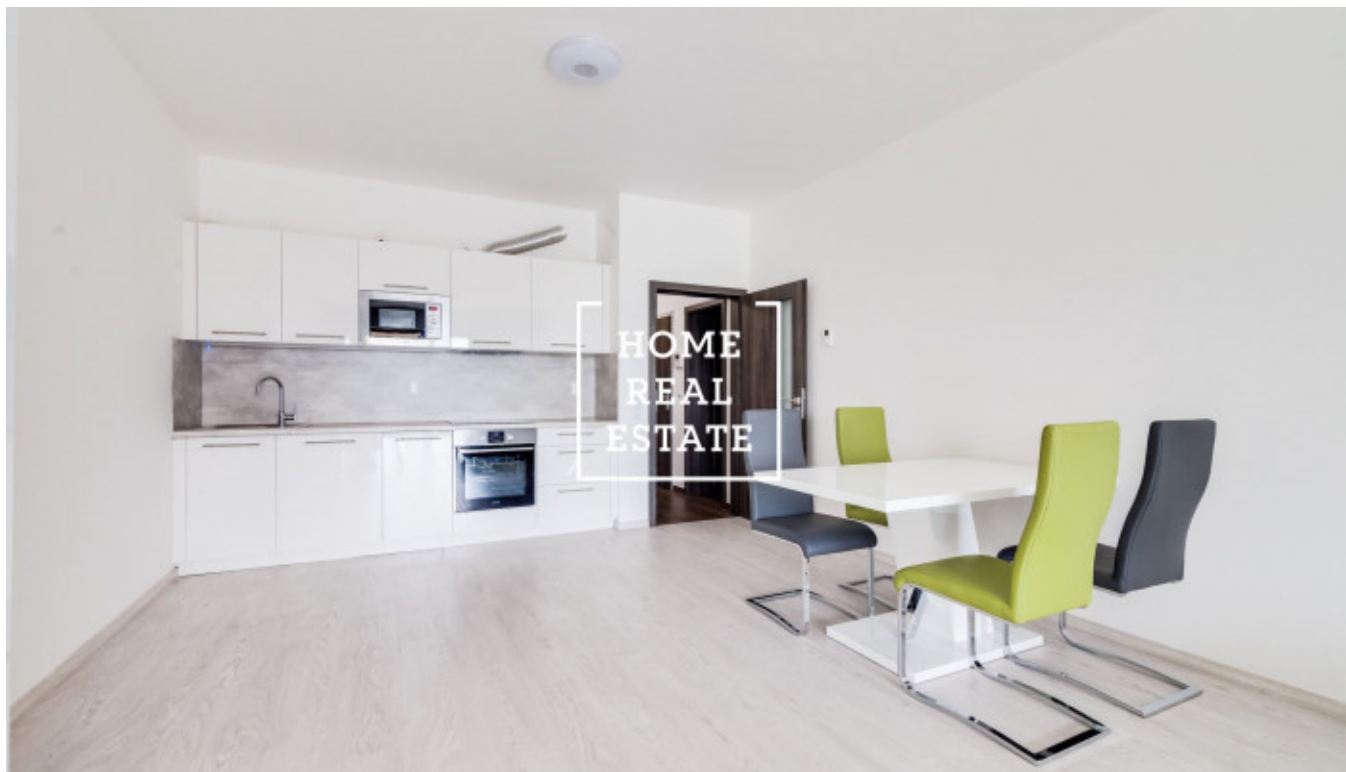

Аренда квартиры 2+kk, 65 m² - U Mlýnského kanálu, Praha 8

Компания «Home Real Estate» смеет предложить в аренду 2 + кк размером 65 м2 с балконом (+6 м2), расположенный в популярной резиденции «Троица» в Праге 8 - Карлин. Полностью меблированная стильной мебелью, квартира расположена на 7 этаже нового здания с лифтом. В центре гостиной находится солнечная комната с мини-кухней, диваном и телевизором. Из спальни, оборудованной двуспальной кроватью, ведет выход на балкон с великолепным видом на Пражский Град. Кухня оборудована всей необходимой бытовой техникой: плита, духовка, микроволновая печь. Ванная комната с ванной, душем, раковиной, стиральной машиной и туалетом. В квартире есть подвал. В гараже резиденции можно арендовать парковочное место за 1200 крон. Карлин расположен в самом центре столицы в Праге 8. Этот район, который соединяет Либень с Новым городом и в котором центр столицы Праги сочетается с красивой природой острова Рохан, безусловно, есть что предложить. Конечно, по соседству вы найдете стильные кафе, различные магазины, рестораны и пабы, а также детские площадки и школы. Также неподалеку находятся парки отдыха "Karlínské náměstí" и "Kaizlovy sady". Этот район интересен для жителей и очень хорошая транспортная доступность, есть автобусная остановка "Угхова" и трамвайная остановка "Křižíkova". Станция метро "Křižíkova" (B) (всего в 3 остановках от Вацлавской площади) находится в 3 минутах ходьбы. Общая стоимость: 22 990 крон + 3200 крон + коммунальные услуги + 1000 электроэнергии. В стоимость входит погреб (3 м2), можно арендовать парковочное место за дополнительную плату 1200 крон в месяц. Вас интересует экскурсия по дому? Просто заполните форму ниже, мы свяжемся с вами как можно скорее и договоримся о дате проверки, которая вам подходит.