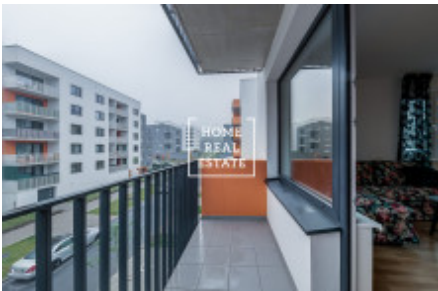

## Аренда квартиры 1+kk, 34 m2 - Moravcových

«Home Real Estate» в эксклюзивном представительстве владельца предлагает в аренду квартиру 1 + кк + балкон 4 м<sup>2</sup>, которая удачно расположена в рамках проекта Tulipa City. Квартира площадью 33,5 м<sup>2</sup> очень светлая, расположена на 4 этаже в новом кирпичном доме "Tulipa City" на улице Моравцовича в Праге 9. В квартире есть кухня со всей бытовой техникой. Квартира оборудована мебелью в виде стола, стульев, диванов. Также есть телевизор, в прихожей есть большой шкаф, а в ванной комнате есть душ, туалет и стиральная машина. Есть подвал около 2 м<sup>2</sup>. Проект Tulipa City во многих отношениях отвечает атрибуту исключительности. Сочетание спокойной жизни и отличного доступа к центру города делает это место оптимальным местом для активного, но в то же время тихого образа жизни. Рядом находится велосипедная дорожка, крытая игровая комната для детей Brumbambule, спортивный комплекс Freestyle Kolbenka, торговый центр Fenix и Harfa Gallery. В стоимость аренды входит погреб (2 м<sup>2</sup>). Отличная транспортная доступность: линия метро В и трамвайная остановка "Колбенова" находятся примерно в 5 минутах ходьбы. Одна остановка на метро или 3 минуты на трамвае от будущего проекта Tulipa City - это торговый центр Fénix Vysočanská с супермаркетом BILLA и сетью других магазинов и услуг. К ним также относятся каменные отделения ČSOB, KB и UniCredit Banka, несколько банкоматов и одинаково необходимая аптека или почта. Цена: 13 500 крон в месяц + коммунальные услуги 2 700 крон Депозит (безопасность): 16 000 крон Для немедленного въезда. Вас интересует экскурсия по квартире? Просто заполните форму ниже, мы свяжемся с вами как можно скорее и договоримся о дате проверки проекта, которая вам подходит.