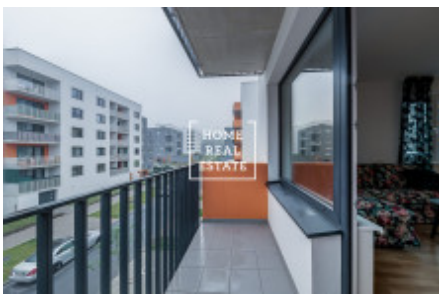

## Аренда квартиры 1+kk, 34 m2 - Moravcových

«Home Real Estate» в эксклюзивном представительстве владельца предлагает в аренду квартиру 1 + кк + балкон 4 м<sup>2</sup>, которая удачно расположена в рамках проекта Tulipa City. Квартира площадью 33,5 м<sup>2</sup> очень светлая, расположена на 4 этаже в новом кирпичном доме "Tulipa City" на улице Моравцовича в Праге 9. В квартире есть кухня со всей бытовой техникой. Квартира оборудована мебелью в виде стола, стульев, диванов. Также есть телевизор, в прихожей есть большой шкаф, а в ванной комнате есть душ, туалет и стиральная машина. Есть подвал около 2 м<sup>2</sup>. Проект Tulipa City во многих отношениях отвечает атрибуту исключительности. Сочетание спокойной жизни и отличного доступа к центру города делает это место оптимальным местом для активного, но в то же время тихого образа жизни. Рядом находится велосипедная дорожка, крытая игровая комната для детей Brumbambule, спортивный комплекс Freestyle Kolbenka, торговый центр Fenix и Harfa Gallery. В стоимость аренды входит погреб (2 м<sup>2</sup>). Отличная транспортная доступность: линия метро В и трамвайная остановка "Колбенова" находятся примерно в 5 минутах ходьбы. Одна остановка на метро или 3 минуты на трамвае от будущего проекта Tulipa City - это торговый центр Fénix Vysočanská с супермаркетом BILLA и сетью других магазинов и услуг. К ним также относятся каменные отделения ČSOB, KB и UniCredit Banka, несколько банкоматов и одинаково необходимая аптека или почта. Цена: 13 500 крон в месяц + коммунальные услуги 2 700 крон Депозит (безопасность): 16 000 крон Для немедленного въезда. Вас интересует экскурсия по квартире? Просто заполните форму ниже, мы свяжемся с вами как можно скорее и договоримся о дате проверки проекта, которая вам подходит.