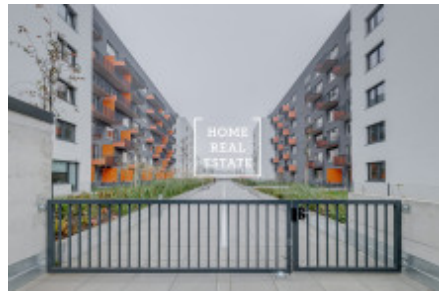

## Аренда квартиры 1+kk, 34 m2 - Moravcových

«Home Real Estate» в эксклюзивном представительстве владельца предлагает в аренду квартиру 1 + кк + балкон 4 м<sup>2</sup>, которая удачно расположена в рамках проекта Tulipa City. Квартира площадью 33,5 м<sup>2</sup> очень светлая, расположена на 4 этаже в новом кирпичном доме "Tulipa City" на улице Моравцовича в Праге 9. В квартире есть кухня со всей бытовой техникой. Квартира оборудована мебелью в виде стола, стульев, диванов. Также есть телевизор, в прихожей есть большой шкаф, а в ванной комнате есть душ, туалет и стиральная машина. Есть подвал около 2 м<sup>2</sup>. Проект Tulipa City во многих отношениях отвечает атрибуту исключительности. Сочетание спокойной жизни и отличного доступа к центру города делает это место оптимальным местом для активного, но в то же время тихого образа жизни. Рядом находится велосипедная дорожка, крытая игровая комната для детей Brumbambule, спортивный комплекс Freestyle Kolbenka, торговый центр Fenix и Harfa Gallery. В стоимость аренды входит погреб (2 м<sup>2</sup>). Отличная транспортная доступность: линия метро В и трамвайная остановка "Колбенова" находятся примерно в 5 минутах ходьбы. Одна остановка на метро или 3 минуты на трамвае от будущего проекта Tulipa City - это торговый центр Fénix Vysočanská с супермаркетом BILLA и сетью других магазинов и услуг. К ним также относятся каменные отделения ČSOB, KB и UniCredit Banka, несколько банкоматов и одинаково необходимая аптека или почта. Цена: 13 500 крон в месяц + коммунальные услуги 2 700 крон Депозит (безопасность): 16 000 крон Для немедленного въезда. Вас интересует экскурсия по квартире? Просто заполните форму ниже, мы свяжемся с вами как можно скорее и договоримся о дате проверки проекта, которая вам подходит.