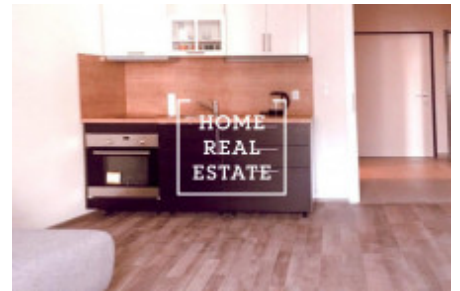

## Аренда квартиры 1+kk, 34 m2 - Moravcových

«Home Real Estate» в эксклюзивном представительстве владельца предлагает в аренду квартиру 1 + кк + балкон 4 м<sup>2</sup>, которая удачно расположена в рамках проекта Tulipa City. Квартира площадью 33,5 м<sup>2</sup> очень светлая, расположена на 4 этаже в новом кирпичном доме "Tulipa City" на улице Моравцовича в Праге 9. В квартире есть кухня со всей бытовой техникой. Квартира оборудована мебелью в виде стола, стульев, диванов. Также есть телевизор, в прихожей есть большой шкаф, а в ванной комнате есть душ, туалет и стиральная машина. Есть подвал около 2 м<sup>2</sup>. Проект Tulipa City во многих отношениях отвечает атрибуту исключительности. Сочетание спокойной жизни и отличного доступа к центру города делает это место оптимальным местом для активного, но в то же время тихого образа жизни. Рядом находится велосипедная дорожка, крытая игровая комната для детей Brumbambule, спортивный комплекс Freestyle Kolbenka, торговый центр Fenix и Harfa Gallery. В стоимость аренды входит погреб (2 м<sup>2</sup>). Отличная транспортная доступность: линия метро В и трамвайная остановка "Колбенова" находятся примерно в 5 минутах ходьбы. Одна остановка на метро или 3 минуты на трамвае от будущего проекта Tulipa City - это торговый центр Fénix Vysočanská с супермаркетом BILLA и сетью других магазинов и услуг. К ним также относятся каменные отделения ČSOB, KB и UniCredit Banka, несколько банкоматов и одинаково необходимая аптека или почта. Цена: 13 500 крон в месяц + коммунальные услуги 2 700 крон Депозит (безопасность): 16 000 крон Для немедленного въезда. Вас интересует экскурсия по квартире? Просто заполните форму ниже, мы свяжемся с вами как можно скорее и договоримся о дате проверки проекта, которая вам подходит.