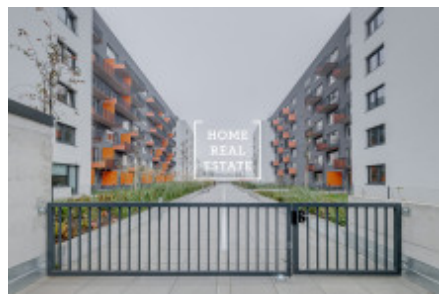

## Аренда квартиры 1+kk, 34 m2 - Moravcových

«Home Real Estate» в эксклюзивном представительстве владельца предлагает в аренду квартиру 1 + кк + балкон 4 м<sup>2</sup>, которая удачно расположена в рамках проекта Tulipa City. Квартира площадью 33,5 м<sup>2</sup> очень светлая, расположена на 4 этаже в новом кирпичном доме "Tulipa City" на улице Моравцовича в Праге 9. В квартире есть кухня со всей бытовой техникой. Квартира оборудована мебелью в виде стола, стульев, диванов. Также есть телевизор, в прихожей есть большой шкаф, а в ванной комнате есть душ, туалет и стиральная машина. Есть подвал около 2 м<sup>2</sup>. Проект Tulipa City во многих отношениях отвечает атрибуту исключительности. Сочетание спокойной жизни и отличного доступа к центру города делает это место оптимальным местом для активного, но в то же время тихого образа жизни. Рядом находится велосипедная дорожка, крытая игровая комната для детей Brumbambule, спортивный комплекс Freestyle Kolbenka, торговый центр Fenix и Harfa Gallery. В стоимость аренды входит погреб (2 м<sup>2</sup>). Отличная транспортная доступность: линия метро В и трамвайная остановка "Колбенова" находятся примерно в 5 минутах ходьбы. Одна остановка на метро или 3 минуты на трамвае от будущего проекта Tulipa City - это торговый центр Fénix Vysočanská с супермаркетом BILLA и сетью других магазинов и услуг. К ним также относятся каменные отделения ČSOB, KB и UniCredit Banka, несколько банкоматов и одинаково необходимая аптека или почта. Цена: 13 500 крон в месяц + коммунальные услуги 2 700 крон Депозит (безопасность): 16 000 крон Для немедленного въезда. Вас интересует экскурсия по квартире? Просто заполните форму ниже, мы свяжемся с вами как можно скорее и договоримся о дате проверки проекта, которая вам подходит.