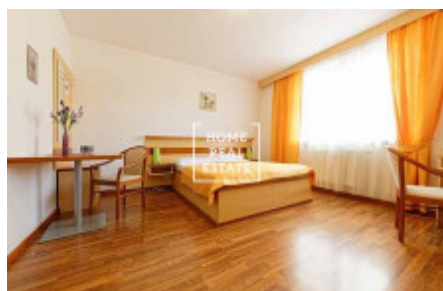

HOME
REAL
ESTATE

Аренда квартиры 1+kk, 30 m² - Nádražní, Praha 5

ID	29737
Предложение	Аренда
Группа	1+kk
Меблированная	Меблированная
Локация	Nádražní 118, Praha 5-Smíchov, Česko
Форма собственности	Частная
Общая площадь	30 m ²
Город	Прага
Район	Praha 5
Городская часть	Smíchov