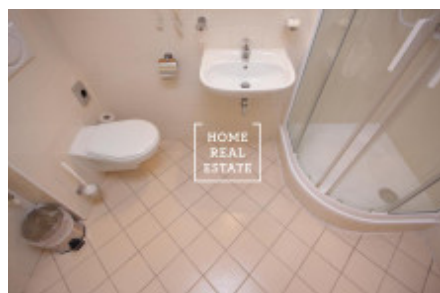

HOME
REAL
ESTATE

Аренда квартиры 1+kk, 30 m2 - Nádražní, Praha 5

Компания «Home Real Estate» эксклюзивно предлагает в аренду квартиру / квартиру 1 + кк размером 30 м2, расположенную в непосредственной близости от станции метро Anděl в тихом, но развитом месте в Праге 5 - Смихов.

Полностью меблированная квартира 1 + кк расположена на 2 этаже дома после реконструкции. Квартира состоит из большой комнаты с кухней и двуспальной кроватью. Ванная комната с душевой кабиной и туалетом. В квартире есть все необходимое для проживания оборудование (посуда, полотенца, постельное белье.) Сдается только на 2 месяца с 14.01.2020 по 14.03.2020 (с возможностью продления по договоренности). Уборка включена 1 раз в неделю, смена постельного белья - 1 раз в неделю. Возможность аренды утюга и гладильной доски. Можно арендовать парковочное место в резиденции за 1500 крон в месяц. Это место очень популярно. В непосредственной близости вы найдете отличные гражданские удобства и возможность спокойного отдыха. Отель располагается в районе Новый Смихов города Новый Смихов, недалеко находятся Торговый центр Новый Смихов и Деревенские кинотеатры. Богатый выбор качественных ресторанов и кафе. В шаговой доступности находятся Влтавское побережье, Парк Сакре-Кер, Сады Петрина, Смиховский пивоваренный завод Старопрамен. Отличная транспортная доступность - остановка трамвая "Anděl" в нескольких минутах ходьбы, станция метро Anděl (всего 7 минут до центра города на Мостеке). Животных нет Туры по предварительной записи. Цена: 9,900 крон + 2,010 крон, включая электричество, интернет. Депозит не выплачивается. (Без депозита) Комиссия агентства составляет 5000 крон. Не пропустите красивую и дешевую жизнь в хорошем месте. Для получения дополнительной информации и возможности тура, свяжитесь с брокером или заполните форму ниже.