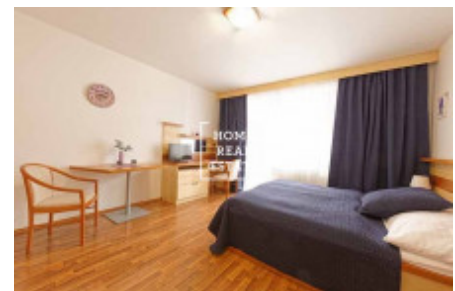

## Аренда квартиры 1+kk, 30 m2 - Nádražní, Praha 5

Компания «Home Real Estate» эксклюзивно предлагает в аренду квартиру / квартиру 1 + кк размером 30 м2, расположенную в непосредственной близости от станции метро Anděl в тихом, но развитом месте в Праге 5 - Смихов.

Полностью меблированная квартира 1 + кк расположена на 2 этаже дома после реконструкции. Квартира состоит из большой комнаты с кухней и двуспальной кроватью. Ванная комната с душевой кабиной и туалетом. В квартире есть все необходимое для проживания оборудование (посуда, полотенца, постельное белье.) Сдается только на 2 месяца с 14.01.2020 по 14.03.2020 (с возможностью продления по договоренности). Уборка включена 1 раз в неделю, смена постельного белья - 1 раз в неделю. Возможность аренды утюга и гладильной доски. Можно арендовать парковочное место в резиденции за 1500 крон в месяц. Это место очень популярно. В непосредственной близости вы найдете отличные гражданские удобства и возможность спокойного отдыха. Отель располагается в районе Новый Смихов города Новый Смихов, недалеко находятся Торговый центр Новый Смихов и Деревенские кинотеатры. Богатый выбор качественных ресторанов и кафе. В шаговой доступности находятся Влтавское побережье, Парк Сакре-Кер, Сады Петрина, Смиховский пивоваренный завод Старопрамен. Отличная транспортная доступность - остановка трамвая "Anděl" в нескольких минутах ходьбы, станция метро Anděl (всего 7 минут до центра города на Мостеке). Животных нет Туры по предварительной записи. Цена: 9,900 крон + 2,010 крон, включая электричество, интернет. Депозит не выплачивается. (Без депозита) Комиссия агентства составляет 5000 крон. Не пропустите красивую и дешевую жизнь в хорошем месте. Для получения дополнительной информации и возможности тура, свяжитесь с брокером или заполните форму ниже.