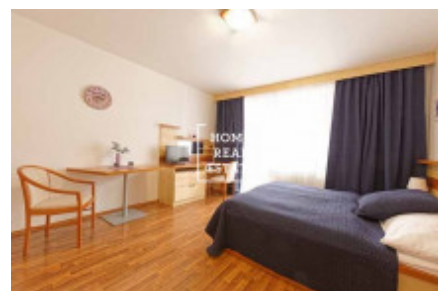

HOME
REAL
ESTATE

Аренда квартиры 1+kk, 30 m² - Nádražní, Praha 5

ID	29737
Предложение	Аренда
Группа	1+kk
Меблированная	Меблированная
Локация	Nádražní 118, Praha 5-Smíchov, Česko
Форма собственности	Частная
Общая площадь	30 m ²
Город	Прага
Район	Praha 5
Городская часть	Smíchov