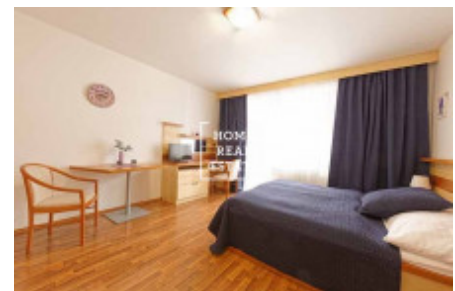

HOME
REAL
ESTATE

Аренда квартиры 1+kk, 30 m2 - Nádražní, Praha 5

Компания «Home Real Estate» эксклюзивно предлагает в аренду квартиру / квартиру 1 + кк размером 30 м2, расположенную в непосредственной близости от станции метро Anděl в тихом, но развитом месте в Праге 5 - Смихов.

Полностью меблированная квартира 1 + кк расположена на 2 этаже дома после реконструкции. Квартира состоит из большой комнаты с кухней и двуспальной кроватью. Ванная комната с душевой кабиной и туалетом. В квартире есть все необходимое для проживания оборудование (посуда, полотенца, постельное белье.) Сдается только на 2 месяца с 14.01.2020 по 14.03.2020 (с возможностью продления по договоренности). Уборка включена 1 раз в неделю, смена постельного белья - 1 раз в неделю. Возможность аренды утюга и гладильной доски. Можно арендовать парковочное место в резиденции за 1500 крон в месяц. Это место очень популярно. В непосредственной близости вы найдете отличные гражданские удобства и возможность спокойного отдыха. Отель располагается в районе Новый Смихов города Новый Смихов, недалеко находятся Торговый центр Новый Смихов и Деревенские кинотеатры. Богатый выбор качественных ресторанов и кафе. В шаговой доступности находятся Влтавское побережье, Парк Сакре-Кер, Сады Петрина, Смиховский пивоваренный завод Старопрамен. Отличная транспортная доступность - остановка трамвая "Anděl" в нескольких минутах ходьбы, станция метро Anděl (всего 7 минут до центра города на Мостеке). Животных нет Туры по предварительной записи. Цена: 9,900 крон + 2,010 крон, включая электричество, интернет. Депозит не выплачивается. (Без депозита) Комиссия агентства составляет 5000 крон. Не пропустите красивую и дешевую жизнь в хорошем месте. Для получения дополнительной информации и возможности тура, свяжитесь с брокером или заполните форму ниже.