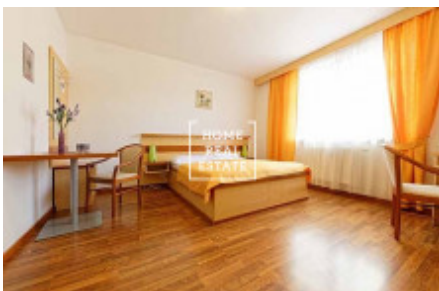

HOME
REAL
ESTATE

Аренда квартиры 1+kk, 30 m2 - Nádražní, Praha 5

Компания «Home Real Estate» эксклюзивно предлагает в аренду квартиру / квартиру 1 + кк размером 30 м2, расположенную в непосредственной близости от станции метро Anděl в тихом, но развитом месте в Праге 5 - Смихов.

Полностью меблированная квартира 1 + кк расположена на 2 этаже дома после реконструкции. Квартира состоит из большой комнаты с кухней и двуспальной кроватью. Ванная комната с душевой кабиной и туалетом. В квартире есть все необходимое для проживания оборудование (посуда, полотенца, постельное белье.) Сдается только на 2 месяца с 14.01.2020 по 14.03.2020 (с возможностью продления по договоренности). Уборка включена 1 раз в неделю, смена постельного белья - 1 раз в неделю. Возможность аренды утюга и гладильной доски. Можно арендовать парковочное место в резиденции за 1500 крон в месяц. Это место очень популярно. В непосредственной близости вы найдете отличные гражданские удобства и возможность спокойного отдыха. Отель располагается в районе Новый Смихов города Новый Смихов, недалеко находятся Торговый центр Новый Смихов и Деревенские кинотеатры. Богатый выбор качественных ресторанов и кафе. В шаговой доступности находятся Влтавское побережье, Парк Сакре-Кер, Сады Петрина, Смиховский пивоваренный завод Старопрамен. Отличная транспортная доступность - остановка трамвая "Anděl" в нескольких минутах ходьбы, станция метро Anděl (всего 7 минут до центра города на Мостеке). Животных нет Туры по предварительной записи. Цена: 9,900 крон + 2,010 крон, включая электричество, интернет. Депозит не выплачивается. (Без депозита) Комиссия агентства составляет 5000 крон. Не пропустите красивую и дешевую жизнь в хорошем месте. Для получения дополнительной информации и возможности тура, свяжитесь с брокером или заполните форму ниже.