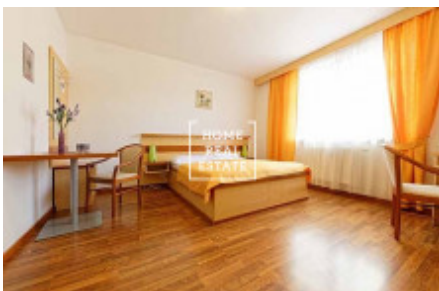

## Аренда квартиры 1+kk, 30 m2 - Nádražní, Praha 5

Компания «Home Real Estate» эксклюзивно предлагает в аренду квартиру / квартиру 1 + кк размером 30 м2, расположенную в непосредственной близости от станции метро Anděl в тихом, но развитом месте в Праге 5 - Смихов.

Полностью меблированная квартира 1 + кк расположена на 2 этаже дома после реконструкции. Квартира состоит из большой комнаты с кухней и двуспальной кроватью. Ванная комната с душевой кабиной и туалетом. В квартире есть все необходимое для проживания оборудование (посуда, полотенца, постельное белье.) Сдается только на 2 месяца с 14.01.2020 по 14.03.2020 (с возможностью продления по договоренности). Уборка включена 1 раз в неделю, смена постельного белья - 1 раз в неделю. Возможность аренды утюга и гладильной доски. Можно арендовать парковочное место в резиденции за 1500 крон в месяц. Это место очень популярно. В непосредственной близости вы найдете отличные гражданские удобства и возможность спокойного отдыха. Отель располагается в районе Новый Смихов города Новый Смихов, недалеко находятся Торговый центр Новый Смихов и Деревенские кинотеатры. Богатый выбор качественных ресторанов и кафе. В шаговой доступности находятся Влтавское побережье, Парк Сакре-Кер, Сады Петрина, Смиховский пивоваренный завод Старопрамен. Отличная транспортная доступность - остановка трамвая "Anděl" в нескольких минутах ходьбы, станция метро Anděl (всего 7 минут до центра города на Мостеке). Животных нет Туры по предварительной записи. Цена: 9,900 крон + 2,010 крон, включая электричество, интернет. Депозит не выплачивается. (Без депозита) Комиссия агентства составляет 5000 крон. Не пропустите красивую и дешевую жизнь в хорошем месте. Для получения дополнительной информации и возможности тура, свяжитесь с брокером или заполните форму ниже.