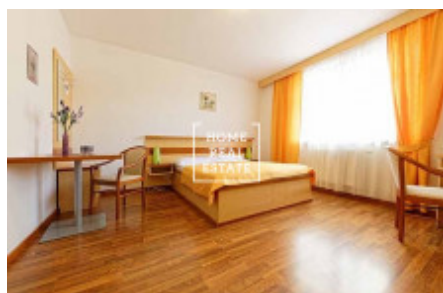

HOME
REAL
ESTATE

Аренда квартиры 1+kk, 30 m2 - Nádražní, Praha 5

Компания «Home Real Estate» эксклюзивно предлагает в аренду квартиру / квартиру 1 + кк размером 30 м2, расположенную в непосредственной близости от станции метро Anděl в тихом, но развитом месте в Праге 5 - Смихов.

Полностью меблированная квартира 1 + кк расположена на 2 этаже дома после реконструкции. Квартира состоит из большой комнаты с кухней и двуспальной кроватью. Ванная комната с душевой кабиной и туалетом. В квартире есть все необходимое для проживания оборудование (посуда, полотенца, постельное белье.) Сдается только на 2 месяца с 14.01.2020 по 14.03.2020 (с возможностью продления по договоренности). Уборка включена 1 раз в неделю, смена постельного белья - 1 раз в неделю. Возможность аренды утюга и гладильной доски. Можно арендовать парковочное место в резиденции за 1500 крон в месяц. Это место очень популярно. В непосредственной близости вы найдете отличные гражданские удобства и возможность спокойного отдыха. Отель располагается в районе Новый Смихов города Новый Смихов, недалеко находятся Торговый центр Новый Смихов и Деревенские кинотеатры. Богатый выбор качественных ресторанов и кафе. В шаговой доступности находятся Влтавское побережье, Парк Сакре-Кер, Сады Петрина, Смиховский пивоваренный завод Старопрамен. Отличная транспортная доступность - остановка трамвая "Anděl" в нескольких минутах ходьбы, станция метро Anděl (всего 7 минут до центра города на Мостеке). Животных нет Туры по предварительной записи. Цена: 9,900 крон + 2,010 крон, включая электричество, интернет. Депозит не выплачивается. (Без депозита) Комиссия агентства составляет 5000 крон. Не пропустите красивую и дешевую жизнь в хорошем месте. Для получения дополнительной информации и возможности тура, свяжитесь с брокером или заполните форму ниже.