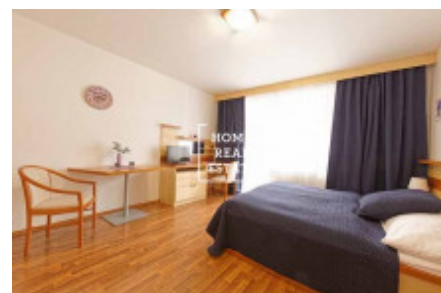

HOME
REAL
ESTATE

Аренда квартиры 1+kk, 30 m2 - Nádražní, Praha 5

Компания «Home Real Estate» эксклюзивно предлагает в аренду квартиру / квартиру 1 + кк размером 30 м2, расположенную в непосредственной близости от станции метро Anděl в тихом, но развитом месте в Праге 5 - Смихов.

Полностью меблированная квартира 1 + кк расположена на 2 этаже дома после реконструкции. Квартира состоит из большой комнаты с кухней и двуспальной кроватью. Ванная комната с душевой кабиной и туалетом. В квартире есть все необходимое для проживания оборудование (посуда, полотенца, постельное белье.) Сдается только на 2 месяца с 14.01.2020 по 14.03.2020 (с возможностью продления по договоренности). Уборка включена 1 раз в неделю, смена постельного белья - 1 раз в неделю. Возможность аренды утюга и гладильной доски. Можно арендовать парковочное место в резиденции за 1500 крон в месяц. Это место очень популярно. В непосредственной близости вы найдете отличные гражданские удобства и возможность спокойного отдыха. Отель располагается в районе Новый Смихов города Новый Смихов, недалеко находятся Торговый центр Новый Смихов и Деревенские кинотеатры. Богатый выбор качественных ресторанов и кафе. В шаговой доступности находятся Влтавское побережье, Парк Сакре-Кер, Сады Петрина, Смиховский пивоваренный завод Старопрамен. Отличная транспортная доступность - остановка трамвая "Anděl" в нескольких минутах ходьбы, станция метро Anděl (всего 7 минут до центра города на Мостеке). Животных нет Туры по предварительной записи. Цена: 9,900 крон + 2,010 крон, включая электричество, интернет. Депозит не выплачивается. (Без депозита) Комиссия агентства составляет 5000 крон. Не пропустите красивую и дешевую жизнь в хорошем месте. Для получения дополнительной информации и возможности тура, свяжитесь с брокером или заполните форму ниже.