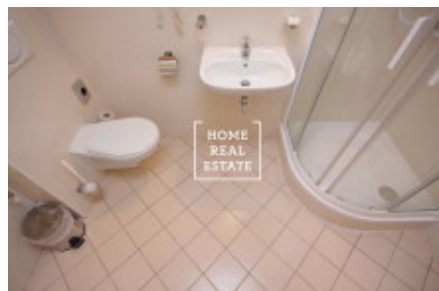

HOME
REAL
ESTATE

Аренда квартиры 1+kk, 30 m2 - Nádražní, Praha 5

Компания «Home Real Estate» эксклюзивно предлагает в аренду квартиру / квартиру 1 + кк размером 30 м2, расположенную в непосредственной близости от станции метро Anděl в тихом, но развитом месте в Праге 5 - Смихов.

Полностью меблированная квартира 1 + кк расположена на 2 этаже дома после реконструкции. Квартира состоит из большой комнаты с кухней и двуспальной кроватью. Ванная комната с душевой кабиной и туалетом. В квартире есть все необходимое для проживания оборудование (посуда, полотенца, постельное белье.) Сдается только на 2 месяца с 14.01.2020 по 14.03.2020 (с возможностью продления по договоренности). Уборка включена 1 раз в неделю, смена постельного белья - 1 раз в неделю. Возможность аренды утюга и гладильной доски. Можно арендовать парковочное место в резиденции за 1500 крон в месяц. Это место очень популярно. В непосредственной близости вы найдете отличные гражданские удобства и возможность спокойного отдыха. Отель располагается в районе Новый Смихов города Новый Смихов, недалеко находятся Торговый центр Новый Смихов и Деревенские кинотеатры. Богатый выбор качественных ресторанов и кафе. В шаговой доступности находятся Влтавское побережье, Парк Сакре-Кер, Сады Петрина, Смиховский пивоваренный завод Старопрамен. Отличная транспортная доступность - остановка трамвая "Anděl" в нескольких минутах ходьбы, станция метро Anděl (всего 7 минут до центра города на Мостеке). Животных нет Туры по предварительной записи. Цена: 9,900 крон + 2,010 крон, включая электричество, интернет. Депозит не выплачивается. (Без депозита) Комиссия агентства составляет 5000 крон. Не пропустите красивую и дешевую жизнь в хорошем месте. Для получения дополнительной информации и возможности тура, свяжитесь с брокером или заполните форму ниже.