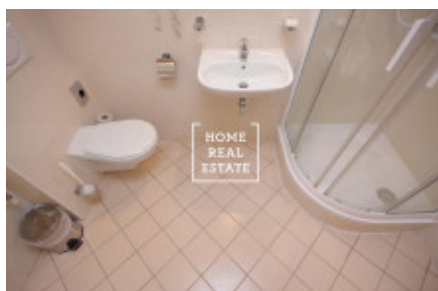

HOME
REAL
ESTATE

Аренда квартиры 1+kk, 30 m² - Nádražní, Praha 5

ID	29737
Предложение	Аренда
Группа	1+kk
Меблированная	Меблированная
Локация	Nádražní 118, Praha 5-Smíchov, Česko
Форма собственности	Частная
Общая площадь	30 m ²
Город	Прага
Район	Praha 5
Городская часть	Smíchov