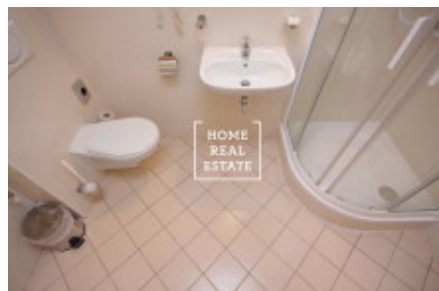

## Аренда квартиры 1+kk, 30 m2 - Nádražní, Praha 5

Компания «Home Real Estate» эксклюзивно предлагает в аренду квартиру / квартиру 1 + кк размером 30 м2, расположенную в непосредственной близости от станции метро Anděl в тихом, но развитом месте в Праге 5 - Смихов.

Полностью меблированная квартира 1 + кк расположена на 2 этаже дома после реконструкции. Квартира состоит из большой комнаты с кухней и двуспальной кроватью. Ванная комната с душевой кабиной и туалетом. В квартире есть все необходимое для проживания оборудование (посуда, полотенца, постельное белье.) Сдается только на 2 месяца с 14.01.2020 по 14.03.2020 (с возможностью продления по договоренности). Уборка включена 1 раз в неделю, смена постельного белья - 1 раз в неделю. Возможность аренды утюга и гладильной доски. Можно арендовать парковочное место в резиденции за 1500 крон в месяц. Это место очень популярно. В непосредственной близости вы найдете отличные гражданские удобства и возможность спокойного отдыха. Отель располагается в районе Новый Смихов города Новый Смихов, недалеко находятся Торговый центр Новый Смихов и Деревенские кинотеатры. Богатый выбор качественных ресторанов и кафе. В шаговой доступности находятся Влтавское побережье, Парк Сакре-Кер, Сады Петрина, Смиховский пивоваренный завод Старопрамен. Отличная транспортная доступность - остановка трамвая "Anděl" в нескольких минутах ходьбы, станция метро Anděl (всего 7 минут до центра города на Мостеке). Животных нет Туры по предварительной записи. Цена: 9,900 крон + 2,010 крон, включая электричество, интернет. Депозит не выплачивается. (Без депозита) Комиссия агентства составляет 5000 крон. Не пропустите красивую и дешевую жизнь в хорошем месте. Для получения дополнительной информации и возможности тура, свяжитесь с брокером или заполните форму ниже.