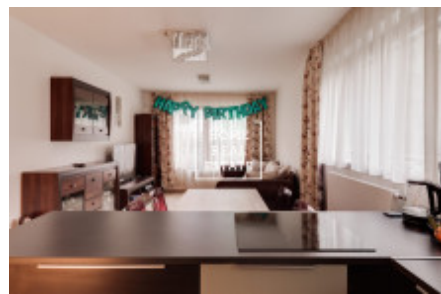

HOME
REAL
ESTATE

Продажа квартиры 4+kk, 88 m² - Mozartova, Praha 5

«Home Real Estate» предлагает к продаже жилой блок 4 + кк, 88 м² с террасой 32 м², расположенный в жилом проекте Na Bertramse в популярном месте в Праге, Смихов, Прага 5. Частично меблированная квартира расположена на 1 этаже современного пятиэтажного дома с парковкой. Интерьер квартиры состоит из гостиной со столовой с полностью оборудованной качественной кухней, главной спальни с выходом на террасу, еще двух спален с выходом на террасу и отдельной ванной комнаты. В квартире также есть большая прихожая с шкафами и отдельный туалет. Тихая улица в окружении зелени находится в основном в центре города ок. 7-10 минут ходьбы до станции метро Anděl и пятизвездочного торгового центра Nový Smíchov с широким выбором магазинов и видов спорта в Form Factory Premium Fitness Anděl, в приятной частной студии BodyBody с уникальной концепцией фитнеса или более. В районе много мест для развития детей (клубы, детские сады, школы, несколько игровых площадок) и для отдыха взрослых (рестораны, кафе, кинотеатры, спортивные клубы).

Гараж и погреб в подвале включены.

Проект Na Bertramse имеет всего 41 квартиру, был завершен в июне 2018 года и расположен напротив легендарной усадьбы Бертрамка, где также жил Вольфганг Амадей Моцарт. Отопление по всему дому центральное. В квартирах установлены жалюзи и рекуперация, что обеспечивает постоянную подачу свежего воздуха и, следовательно, здоровую окружающую среду. Согласно таблице категорий энергетической маркировки, проект попадает в категорию B - очень экономичный.