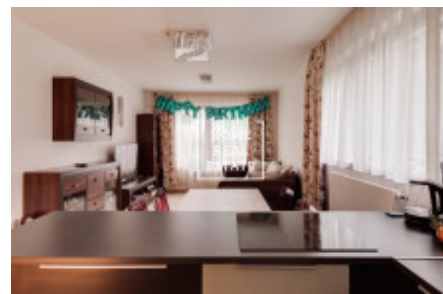

HOME
REAL
ESTATE

Продажа квартиры 4+kk, 88 m2 - Mozartova, Praha 5

«Home Real Estate» предлагает к продаже жилой блок 4 + кк, 88 м² с террасой 32 м², расположенный в жилом проекте Na Bertramse в популярном месте в Праге, Смихов, Прага 5. Частично меблированная квартира расположена на 1 этаже современного пятиэтажного дома с парковкой. Интерьер квартиры состоит из гостиной со столовой с полностью оборудованной качественной кухней, главной спальни с выходом на террасу, еще двух спален с выходом на террасу и отдельной ванной комнаты. В квартире также есть большая прихожая с шкафами и отдельный туалет. Тихая улица в окружении зелени находится в основном в центре города ок. 7-10 минут ходьбы до станции метро Anděl и пятизвездочного торгового центра Nový Smíchov с широким выбором магазинов и видов спорта в Form Factory Premium Fitness Anděl, в приятной частной студии BodyBody с уникальной концепцией фитнеса или более. В районе много мест для развития детей (клубы, детские сады, школы, несколько игровых площадок) и для отдыха взрослых (рестораны, кафе, кинотеатры, спортивные клубы).

Гараж и погреб в подвале включены.

Проект Na Bertramse имеет всего 41 квартиру, был завершен в июне 2018 года и расположен напротив легендарной усадьбы Бертрамка, где также жил Вольфганг Амадей Моцарт. Отопление по всему дому центральное. В квартирах установлены жалюзи и рекуперация, что обеспечивает постоянную подачу свежего воздуха и, следовательно, здоровую окружающую среду. Согласно таблице категорий энергетической маркировки, проект попадает в категорию В - очень экономичный.