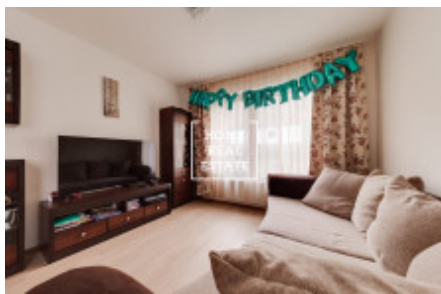

HOME
REAL
ESTATE

Продажа квартиры 4+kk, 88 m2 - Mozartova, Praha 5

«Home Real Estate» предлагает к продаже жилой блок 4 + кк, 88 м2 с террасой 32 м2, расположенный в жилом проекте Na Bertramse в популярном месте в Праге, Смихов, Прага 5. Частично меблированная квартира расположена на 1 этаже современного пятиэтажного дома с парковкой. Интерьер квартиры состоит из гостиной со столовой с полностью оборудованной качественной кухней, главной спальни с выходом на террасу, еще двух спален с выходом на террасу и отдельной ванной комнаты. В квартире также есть большая прихожая с шкафами и отдельный туалет. Тихая улица в окружении зелени находится в основном в центре города ок. 7-10 минут ходьбы до станции метро Anděl и пятизвездочного торгового центра Nový Smíchov с широким выбором магазинов и видов спорта в Form Factory Premium Fitness Anděl, в приятной частной студии BodyBody с уникальной концепцией фитнеса или более. В районе много мест для развития детей (клубы, детские сады, школы, несколько игровых площадок) и для отдыха взрослых (рестораны, кафе, кинотеатры, спортивные клубы).

Гараж и погреб в подвале включены.

Проект Na Bertramse имеет всего 41 квартиру, был завершен в июне 2018 года и расположен напротив легендарной усадьбы Бертрамка, где также жил Вольфганг Амадей Моцарт. Отопление по всему дому центральное. В квартирах установлены жалюзи и рекуперация, что обеспечивает постоянную подачу свежего воздуха и, следовательно, здоровую окружающую среду. Согласно таблице категорий энергетической маркировки, проект попадает в категорию B - очень экономичный.