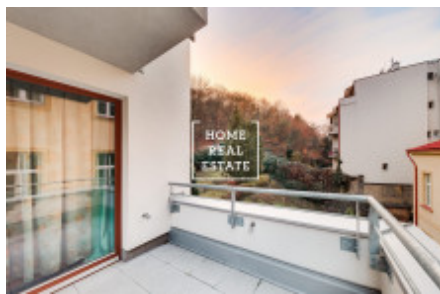

HOME
REAL
ESTATE

Продажа квартиры 4+kk, 88 m² - Mozartova, Praha 5

«Home Real Estate» предлагает к продаже жилой блок 4 + кк, 88 м² с террасой 32 м², расположенный в жилом проекте Na Bertramse в популярном месте в Праге, Смихов, Прага 5. Частично меблированная квартира расположена на 1 этаже современного пятиэтажного дома с парковкой. Интерьер квартиры состоит из гостиной со столовой с полностью оборудованной качественной кухней, главной спальни с выходом на террасу, еще двух спален с выходом на террасу и отдельной ванной комнаты. В квартире также есть большая прихожая с шкафами и отдельный туалет. Тихая улица в окружении зелени находится в основном в центре города ок. 7-10 минут ходьбы до станции метро Anděl и пятизвездочного торгового центра Nový Smíchov с широким выбором магазинов и видов спорта в Form Factory Premium Fitness Anděl, в приятной частной студии BodyBody с уникальной концепцией фитнеса или более. В районе много мест для развития детей (клубы, детские сады, школы, несколько игровых площадок) и для отдыха взрослых (рестораны, кафе, кинотеатры, спортивные клубы).

Гараж и погреб в подвале включены.

Проект Na Bertramse имеет всего 41 квартиру, был завершен в июне 2018 года и расположен напротив легендарной усадьбы Бертрамка, где также жил Вольфганг Амадей Моцарт. Отопление по всему дому центральное. В квартирах установлены жалюзи и рекуперация, что обеспечивает постоянную подачу свежего воздуха и, следовательно, здоровую окружающую среду. Согласно таблице категорий энергетической маркировки, проект попадает в категорию B - очень экономичный.