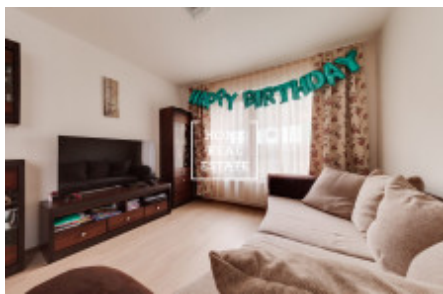

HOME
REAL
ESTATE

Продажа квартиры 4+kk, 88 m2 - Mozartova, Praha 5

«Home Real Estate» предлагает к продаже жилой блок 4 + кк, 88 м² с террасой 32 м², расположенный в жилом проекте Na Bertramse в популярном месте в Праге, Смихов, Прага 5. Частично меблированная квартира расположена на 1 этаже современного пятиэтажного дома с парковкой. Интерьер квартиры состоит из гостиной со столовой с полностью оборудованной качественной кухней, главной спальни с выходом на террасу, еще двух спален с выходом на террасу и отдельной ванной комнаты. В квартире также есть большая прихожая с шкафами и отдельный туалет. Тихая улица в окружении зелени находится в основном в центре города ок. 7-10 минут ходьбы до станции метро Anděl и пятизвездочного торгового центра Nový Smíchov с широким выбором магазинов и видов спорта в Form Factory Premium Fitness Anděl, в приятной частной студии BodyBody с уникальной концепцией фитнеса или более. В районе много мест для развития детей (клубы, детские сады, школы, несколько игровых площадок) и для отдыха взрослых (рестораны, кафе, кинотеатры, спортивные клубы).

Гараж и погреб в подвале включены.

Проект Na Bertramse имеет всего 41 квартиру, был завершен в июне 2018 года и расположен напротив легендарной усадьбы Бертрамка, где также жил Вольфганг Амадей Моцарт. Отопление по всему дому центральное. В квартирах установлены жалюзи и рекуперация, что обеспечивает постоянную подачу свежего воздуха и, следовательно, здоровую окружающую среду. Согласно таблице категорий энергетической маркировки, проект попадает в категорию В - очень экономичный.