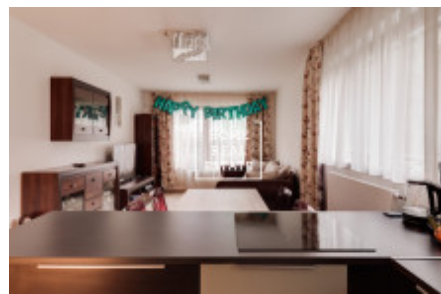

HOME
REAL
ESTATE

Продажа квартиры 4+kk, 88 m2 - Mozartova, Praha 5

«Home Real Estate» предлагает к продаже жилой блок 4 + кк, 88 м2 с террасой 32 м2, расположенный в жилом проекте Na Bertramse в популярном месте в Праге, Смихов, Прага 5. Частично меблированная квартира расположена на 1 этаже современного пятиэтажного дома с парковкой. Интерьер квартиры состоит из гостиной со столовой с полностью оборудованной качественной кухней, главной спальни с выходом на террасу, еще двух спален с выходом на террасу и отдельной ванной комнаты. В квартире также есть большая прихожая с шкафами и отдельный туалет. Тихая улица в окружении зелени находится в основном в центре города ок. 7-10 минут ходьбы до станции метро Anděl и пятизвездочного торгового центра Nový Smíchov с широким выбором магазинов и видов спорта в Form Factory Premium Fitness Anděl, в приятной частной студии BodyBody с уникальной концепцией фитнеса или более. В районе много мест для развития детей (клубы, детские сады, школы, несколько игровых площадок) и для отдыха взрослых (рестораны, кафе, кинотеатры, спортивные клубы).

Гараж и погреб в подвале включены.

Проект Na Bertramse имеет всего 41 квартиру, был завершен в июне 2018 года и расположен напротив легендарной усадьбы Бертрамка, где также жил Вольфганг Амадей Моцарт. Отопление по всему дому центральное. В квартирах установлены жалюзи и рекуперация, что обеспечивает постоянную подачу свежего воздуха и, следовательно, здоровую окружающую среду. Согласно таблице категорий энергетической маркировки, проект попадает в категорию B - очень экономичный.