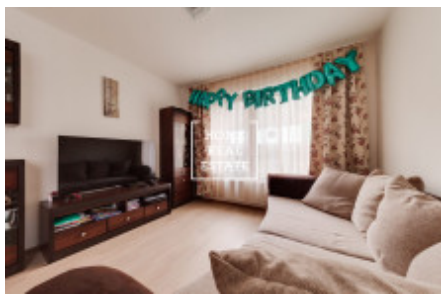

HOME
REAL
ESTATE

Продажа квартиры 4+kk, 88 m² - Mozartova, Praha 5

«Home Real Estate» предлагает к продаже жилой блок 4 + кк, 88 м² с террасой 32 м², расположенный в жилом проекте Na Bertramse в популярном месте в Праге, Смихов, Прага 5. Частично меблированная квартира расположена на 1 этаже современного пятиэтажного дома с парковкой. Интерьер квартиры состоит из гостиной со столовой с полностью оборудованной качественной кухней, главной спальни с выходом на террасу, еще двух спален с выходом на террасу и отдельной ванной комнаты. В квартире также есть большая прихожая с шкафами и отдельный туалет. Тихая улица в окружении зелени находится в основном в центре города ок. 7-10 минут ходьбы до станции метро Anděl и пятизвездочного торгового центра Nový Smíchov с широким выбором магазинов и видов спорта в Form Factory Premium Fitness Anděl, в приятной частной студии BodyBody с уникальной концепцией фитнеса или более. В районе много мест для развития детей (клубы, детские сады, школы, несколько игровых площадок) и для отдыха взрослых (рестораны, кафе, кинотеатры, спортивные клубы).

Гараж и погреб в подвале включены.

Проект Na Bertramse имеет всего 41 квартиру, был завершен в июне 2018 года и расположен напротив легендарной усадьбы Бертрамка, где также жил Вольфганг Амадей Моцарт. Отопление по всему дому центральное. В квартирах установлены жалюзи и рекуперация, что обеспечивает постоянную подачу свежего воздуха и, следовательно, здоровую окружающую среду. Согласно таблице категорий энергетической маркировки, проект попадает в категорию B - очень экономичный.