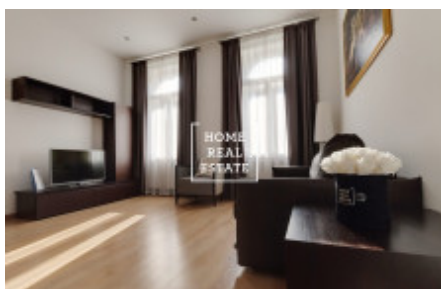

## Аренда квартиры 2+кк, 65 m2

Компания «Home Real Estate» эксклюзивно предлагает в аренду жилой блок 2 + кк размером 65 м<sup>2</sup>, расположенный в востребованном населенном пункте Прага 1 - Новый город. Полностью меблированная квартира находится в 3. над цокольным этажом реконструированного здания возле "Танцующего дома". Центр жилой зоны состоит из солнечной комнаты с мини-кухней, столовой, диваном и телевизором. Кухня оборудована кухонным гарнитуром с необходимыми электроприборами (холодильник, плита, духовка, вытяжка). Частная часть квартиры состоит из спальни с двуспальной кроватью, шкафом для одежды и письменным столом. Ванная комната с душем, раковиной и туалетом. Качественные деревянные полы и плитка укладываются везде. Отличная транспортная доступность - трамвайные остановки находятся в нескольких минутах ходьбы, станция метро Karlovo namesti (B) находится в 3 минутах ходьбы. Рядом находятся рестораны, центр, набережная. 6 минут на трамвае или 2 минуты на метро до «Вацлавской площади». Все удобства в этом районе - это само собой разумеющееся - банки, почта, магазины, рестораны, поликлиника, супермаркеты «Альберт» и «Теско», детские сады, школы, средняя школа, много зелени, приятное место для отдыха и активного отдыха. В нескольких минутах ходьбы находится «Карлова площадь», а до центра города можно добраться на трамвае (всего 6 минут) или на метро (2 минуты). Отличная транспортная доступность и много места для активного образа жизни. Общая стоимость: 27 000 крон + 3500 крон сборов. Для получения дополнительной информации и возможности тура, свяжитесь с брокером или заполните форму ниже.