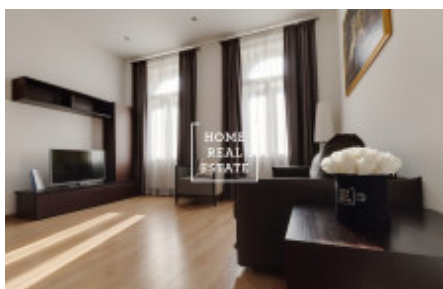

HOME
REAL
ESTATE

Аренда квартиры 2+кк, 65 m2

Компания «Home Real Estate» эксклюзивно предлагает в аренду жилой блок 2 + кк размером 65 м², расположенный в востребованном населенном пункте Прага 1 - Новый город. Полностью меблированная квартира находится в 3. над цокольным этажом реконструированного здания возле "Танцующего дома". Центр жилой зоны состоит из солнечной комнаты с мини-кухней, столовой, диваном и телевизором. Кухня оборудована кухонным гарнитуром с необходимыми электроприборами (холодильник, плита, духовка, вытяжка). Частная часть квартиры состоит из спальни с двуспальной кроватью, шкафом для одежды и письменным столом. Ванная комната с душем, раковиной и туалетом. Качественные деревянные полы и плитка укладываются везде. Отличная транспортная доступность - трамвайные остановки находятся в нескольких минутах ходьбы, станция метро Karlovo namesti (B) находится в 3 минутах ходьбы. Рядом находятся рестораны, центр, набережная. 6 минут на трамвае или 2 минуты на метро до «Вацлавской площади». Все удобства в этом районе - это само собой разумеющееся - банки, почта, магазины, рестораны, поликлиника, супермаркеты «Альберт» и «Теско», детские сады, школы, средняя школа, много зелени, приятное место для отдыха и активного отдыха. В нескольких минутах ходьбы находится «Карлова площадь», а до центра города можно добраться на трамвае (всего 6 минут) или на метро (2 минуты). Отличная транспортная доступность и много места для активного образа жизни. Общая стоимость: 27 000 крон + 3500 крон сборов. Для получения дополнительной информации и возможности тура, свяжитесь с брокером или заполните форму ниже.