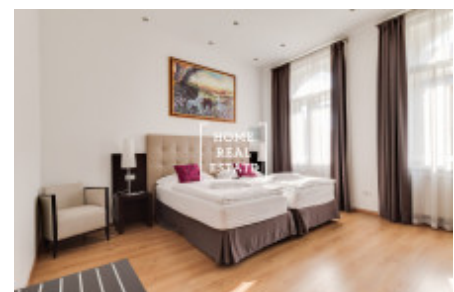

## Аренда квартиры 2+кк, 65 m2

Компания «Home Real Estate» эксклюзивно предлагает в аренду жилой блок 2 + кк размером 65 м<sup>2</sup>, расположенный в востребованном населенном пункте Прага 1 - Новый город. Полностью меблированная квартира находится в 3. над цокольным этажом реконструированного здания возле "Танцующего дома". Центр жилой зоны состоит из солнечной комнаты с мини-кухней, столовой, диваном и телевизором. Кухня оборудована кухонным гарнитуром с необходимыми электроприборами (холодильник, плита, духовка, вытяжка). Частная часть квартиры состоит из спальни с двуспальной кроватью, шкафом для одежды и письменным столом. Ванная комната с душем, раковиной и туалетом. Качественные деревянные полы и плитка укладываются везде. Отличная транспортная доступность - трамвайные остановки находятся в нескольких минутах ходьбы, станция метро Karlovo namesti (B) находится в 3 минутах ходьбы. Рядом находятся рестораны, центр, набережная. 6 минут на трамвае или 2 минуты на метро до «Вацлавской площади». Все удобства в этом районе - это само собой разумеющееся - банки, почта, магазины, рестораны, поликлиника, супермаркеты «Альберт» и «Теско», детские сады, школы, средняя школа, много зелени, приятное место для отдыха и активного отдыха. В нескольких минутах ходьбы находится «Карлова площадь», а до центра города можно добраться на трамвае (всего 6 минут) или на метро (2 минуты). Отличная транспортная доступность и много места для активного образа жизни. Общая стоимость: 27 000 крон + 3500 крон сборов. Для получения дополнительной информации и возможности тура, свяжитесь с брокером или заполните форму ниже.