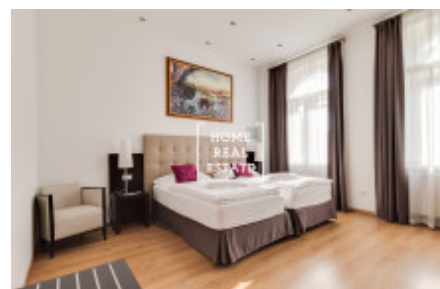

## Аренда квартиры 2+кк, 65 m2

Компания «Home Real Estate» эксклюзивно предлагает в аренду жилой блок 2 + кк размером 65 м<sup>2</sup>, расположенный в востребованном населенном пункте Прага 1 - Новый город. Полностью меблированная квартира находится в 3. над цокольным этажом реконструированного здания возле "Танцующего дома". Центр жилой зоны состоит из солнечной комнаты с мини-кухней, столовой, диваном и телевизором. Кухня оборудована кухонным гарнитуром с необходимыми электроприборами (холодильник, плита, духовка, вытяжка). Частная часть квартиры состоит из спальни с двуспальной кроватью, шкафом для одежды и письменным столом. Ванная комната с душем, раковиной и туалетом. Качественные деревянные полы и плитка укладываются везде. Отличная транспортная доступность - трамвайные остановки находятся в нескольких минутах ходьбы, станция метро Karlovo namesti (B) находится в 3 минутах ходьбы. Рядом находятся рестораны, центр, набережная. 6 минут на трамвае или 2 минуты на метро до «Вацлавской площади». Все удобства в этом районе - это само собой разумеющееся - банки, почта, магазины, рестораны, поликлиника, супермаркеты «Альберт» и «Теско», детские сады, школы, средняя школа, много зелени, приятное место для отдыха и активного отдыха. В нескольких минутах ходьбы находится «Карлова площадь», а до центра города можно добраться на трамвае (всего 6 минут) или на метро (2 минуты). Отличная транспортная доступность и много места для активного образа жизни. Общая стоимость: 27 000 крон + 3500 крон сборов. Для получения дополнительной информации и возможности тура, свяжитесь с брокером или заполните форму ниже.