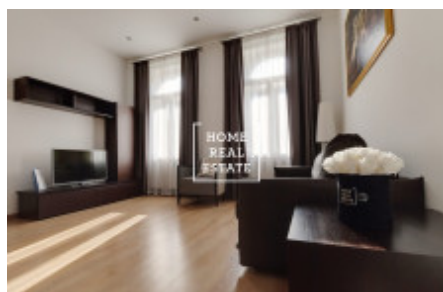

HOME
REAL
ESTATE

Аренда квартиры 2+кк, 65 m2