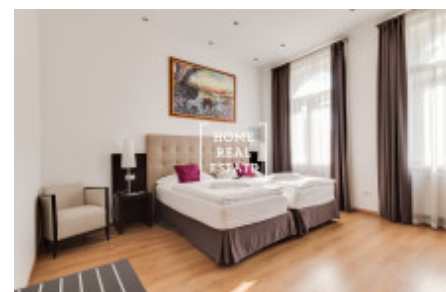

HOME
REAL
ESTATE

Аренда квартиры 2+кк, 65 m2