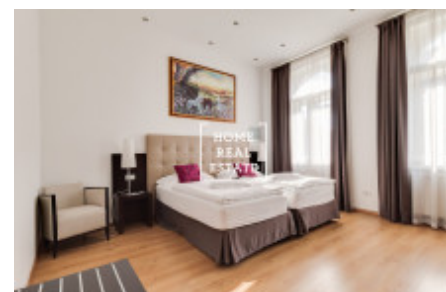

HOME
REAL
ESTATE

Аренда квартиры 2+кк, 65 m2

Компания «Home Real Estate» эксклюзивно предлагает в аренду жилой блок 2 + кк размером 65 м², расположенный в востребованном населенном пункте Прага 1 - Новый город. Полностью меблированная квартира находится в 3. над цокольным этажом реконструированного здания возле "Танцующего дома". Центр жилой зоны состоит из солнечной комнаты с мини-кухней, столовой, диваном и телевизором. Кухня оборудована кухонным гарнитуром с необходимыми электроприборами (холодильник, плита, духовка, вытяжка). Частная часть квартиры состоит из спальни с двуспальной кроватью, шкафом для одежды и письменным столом. Ванная комната с душем, раковиной и туалетом. Качественные деревянные полы и плитка укладываются везде. Отличная транспортная доступность - трамвайные остановки находятся в нескольких минутах ходьбы, станция метро Karlovo namesti (B) находится в 3 минутах ходьбы. Рядом находятся рестораны, центр, набережная. 6 минут на трамвае или 2 минуты на метро до «Вацлавской площади». Все удобства в этом районе - это само собой разумеющееся - банки, почта, магазины, рестораны, поликлиника, супермаркеты «Альберт» и «Теско», детские сады, школы, средняя школа, много зелени, приятное место для отдыха и активного отдыха. В нескольких минутах ходьбы находится «Карлова площадь», а до центра города можно добраться на трамвае (всего 6 минут) или на метро (2 минуты). Отличная транспортная доступность и много места для активного образа жизни. Общая стоимость: 27 000 крон + 3500 крон сборов. Для получения дополнительной информации и возможности тура, свяжитесь с брокером или заполните форму ниже.