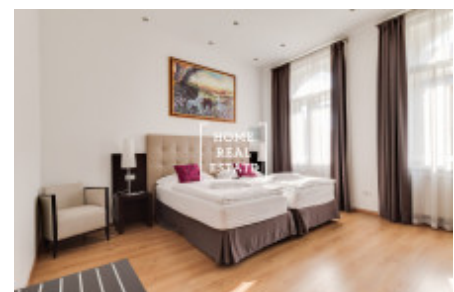

HOME
REAL
ESTATE

Аренда квартиры 2+кк, 65 m2