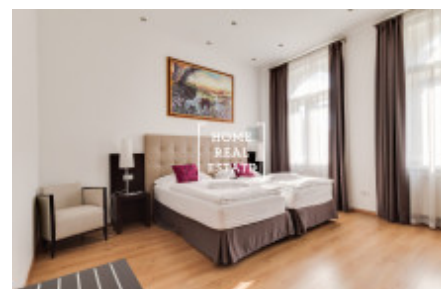

HOME
REAL
ESTATE

Аренда квартиры 2+кк, 65 m2

Компания «Home Real Estate» эксклюзивно предлагает в аренду жилой блок 2 + кк размером 65 м², расположенный в востребованном населенном пункте Прага 1 - Новый город. Полностью меблированная квартира находится в 3. над цокольным этажом реконструированного здания возле "Танцующего дома". Центр жилой зоны состоит из солнечной комнаты с мини-кухней, столовой, диваном и телевизором. Кухня оборудована кухонным гарнитуром с необходимыми электроприборами (холодильник, плита, духовка, вытяжка). Частная часть квартиры состоит из спальни с двуспальной кроватью, шкафом для одежды и письменным столом. Ванная комната с душем, раковиной и туалетом. Качественные деревянные полы и плитка укладываются везде. Отличная транспортная доступность - трамвайные остановки находятся в нескольких минутах ходьбы, станция метро Karlovo namesti (B) находится в 3 минутах ходьбы. Рядом находятся рестораны, центр, набережная. 6 минут на трамвае или 2 минуты на метро до «Вацлавской площади». Все удобства в этом районе - это само собой разумеющееся - банки, почта, магазины, рестораны, поликлиника, супермаркеты «Альберт» и «Теско», детские сады, школы, средняя школа, много зелени, приятное место для отдыха и активного отдыха. В нескольких минутах ходьбы находится «Карлова площадь», а до центра города можно добраться на трамвае (всего 6 минут) или на метро (2 минуты). Отличная транспортная доступность и много места для активного образа жизни. Общая стоимость: 27 000 крон + 3500 крон сборов. Для получения дополнительной информации и возможности тура, свяжитесь с брокером или заполните форму ниже.