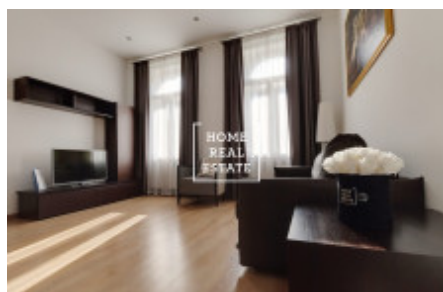

## Аренда квартиры 2+кк, 65 m2

Компания «Home Real Estate» эксклюзивно предлагает в аренду жилой блок 2 + кк размером 65 м<sup>2</sup>, расположенный в востребованном населенном пункте Прага 1 - Новый город. Полностью меблированная квартира находится в 3. над цокольным этажом реконструированного здания возле "Танцующего дома". Центр жилой зоны состоит из солнечной комнаты с мини-кухней, столовой, диваном и телевизором. Кухня оборудована кухонным гарнитуром с необходимыми электроприборами (холодильник, плита, духовка, вытяжка). Частная часть квартиры состоит из спальни с двуспальной кроватью, шкафом для одежды и письменным столом. Ванная комната с душем, раковиной и туалетом. Качественные деревянные полы и плитка укладываются везде. Отличная транспортная доступность - трамвайные остановки находятся в нескольких минутах ходьбы, станция метро Karlovo namesti (B) находится в 3 минутах ходьбы. Рядом находятся рестораны, центр, набережная. 6 минут на трамвае или 2 минуты на метро до «Вацлавской площади». Все удобства в этом районе - это само собой разумеющееся - банки, почта, магазины, рестораны, поликлиника, супермаркеты «Альберт» и «Теско», детские сады, школы, средняя школа, много зелени, приятное место для отдыха и активного отдыха. В нескольких минутах ходьбы находится «Карлова площадь», а до центра города можно добраться на трамвае (всего 6 минут) или на метро (2 минуты). Отличная транспортная доступность и много места для активного образа жизни. Общая стоимость: 27 000 крон + 3500 крон сборов. Для получения дополнительной информации и возможности тура, свяжитесь с брокером или заполните форму ниже.