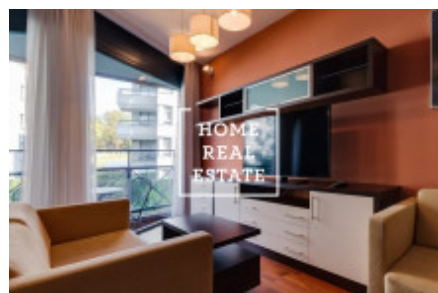

HOME
REAL
ESTATE

Аренда квартиры 1+kk, 35 m2 - Ke Karlovu, Praha 1

«Home Real Estate» эксклюзивно предлагает в аренду роскошную квартиру 1+ kk размером 35 кв.м. с террасой и замечательным видом на Прагу , в популярном месте в Праге 2 - Новый город.

Полностью меблированная стильная квартира расположена на 3-м этаже нового здания привлекательного проекта. Для вашего удобства квартира обставлена современной мебелью на заказ и оборудована удобным диваном и креслами. Гостиная разделена на отдельные зоны: столовая, мини-кухня и гостиная. Другим преимуществом этой квартиры является прямой выход на балкон с живописным видом на Прагу . Для любителей вина есть личная винотека с камином . Ванильный кухонный блок отделен от гостиной баром со светодиодным освещением. Линия включает в себя современную и качественную технику. Существует электрическая духовка, микроволновая печь, плита с вытяжкой, холодильник и посудомоечная машина. Уютная спальня обставлена качественной деревянной кроватью с удобными анатомическими матрасами, практичными ночными столиками и затемняющими занавесками. Ванная комната с душем, раковиной и туалетом. Также имеется стиральная машина с сушилкой. Доступен интернет, дом оборудован лифтом.