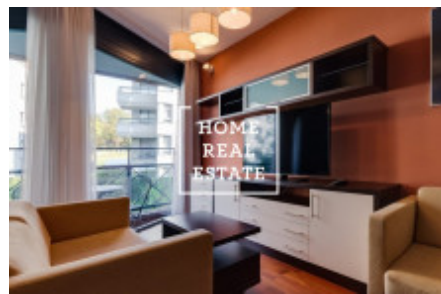

HOME
REAL
ESTATE

Аренда квартиры 1+kk, 35 m2 - Ke Karlovu, Praha 1

«Home Real Estate» эксклюзивно предлагает в аренду роскошную квартиру 1+ kk размером 35 кв.м. с террасой и замечательным видом на Прагу , в популярном месте в Праге 2 - Новый город.

Полностью меблированная стильная квартира расположена на 3-м этаже нового здания привлекательного проекта. Для вашего удобства квартира обставлена современной мебелью на заказ и оборудована удобным диваном и креслами. Гостиная разделена на отдельные зоны: столовая, мини-кухня и гостиная. Другим преимуществом этой квартиры является прямой выход на балкон с живописным видом на Прагу . Для любителей вина есть личная винотека с камином . Ванильный кухонный блок отделен от гостиной баром со светодиодным освещением. Линия включает в себя современную и качественную технику. Существует электрическая духовка, микроволновая печь, плита с вытяжкой, холодильник и посудомоечная машина. Уютная спальня обставлена качественной деревянной кроватью с удобными анатомическими матрасами, практичными ночными столиками и затемняющими занавесками. Ванная комната с душем, раковиной и туалетом. Также имеется стиральная машина с сушилкой. Доступен интернет, дом оборудован лифтом.