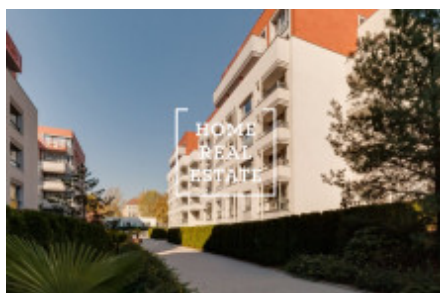

HOME
REAL
ESTATE

Аренда квартиры 1+kk, 35 m2 - Ke Karlovu, Praha 1

«Home Real Estate» эксклюзивно предлагает в аренду роскошную квартиру 1+ kk размером 35 кв.м. с террасой и замечательным видом на Прагу , в популярном месте в Праге 2 - Новый город.

Полностью меблированная стильная квартира расположена на 3-м этаже нового здания привлекательного проекта. Для вашего удобства квартира обставлена современной мебелью на заказ и оборудована удобным диваном и креслами. Гостиная разделена на отдельные зоны: столовая, мини-кухня и гостиная. Другим преимуществом этой квартиры является прямой выход на балкон с живописным видом на Прагу . Для любителей вина есть личная винотека с камином . Ванильный кухонный блок отделен от гостиной баром со светодиодным освещением. Линия включает в себя современную и качественную технику. Существует электрическая духовка, микроволновая печь, плита с вытяжкой, холодильник и посудомоечная машина. Уютная спальня обставлена качественной деревянной кроватью с удобными анатомическими матрасами, практичными ночными столиками и затемняющими занавесками. Ванная комната с душем, раковиной и туалетом. Также имеется стиральная машина с сушилкой. Доступен интернет, дом оборудован лифтом.