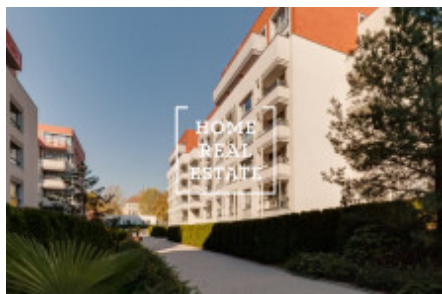

HOME
REAL
ESTATE

Аренда квартиры 1+kk, 35 m2 - Ke Karlovu, Praha 1

«Home Real Estate» эксклюзивно предлагает в аренду роскошную квартиру 1+ kk размером 35 кв.м. с террасой и замечательным видом на Прагу , в популярном месте в Праге 2 - Новый город.

Полностью меблированная стильная квартира расположена на 3-м этаже нового здания привлекательного проекта. Для вашего удобства квартира обставлена современной мебелью на заказ и оборудована удобным диваном и креслами. Гостиная разделена на отдельные зоны: столовая, мини-кухня и гостиная. Другим преимуществом этой квартиры является прямой выход на балкон с живописным видом на Прагу . Для любителей вина есть личная винотека с камином . Ванильный кухонный блок отделен от гостиной баром со светодиодным освещением. Линия включает в себя современную и качественную технику. Существует электрическая духовка, микроволновая печь, плита с вытяжкой, холодильник и посудомоечная машина. Уютная спальня обставлена качественной деревянной кроватью с удобными анатомическими матрасами, практичными ночными столиками и затемняющими занавесками. Ванная комната с душем, раковиной и туалетом. Также имеется стиральная машина с сушилкой. Доступен интернет, дом оборудован лифтом.