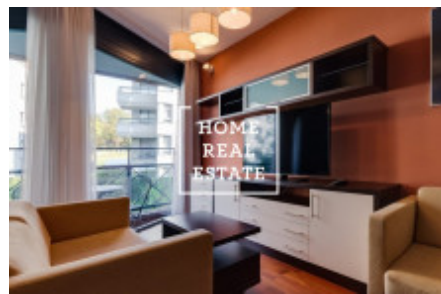

HOME
REAL
ESTATE

Аренда квартиры 1+kk, 35 m2 - Ke Karlovu, Praha 1