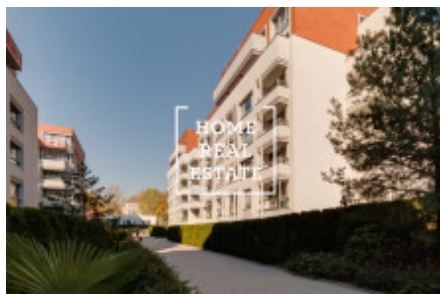

## Аренда квартиры 1+kk, 35 m2 - Ke Karlovu, Praha 1

«Home Real Estate» эксклюзивно предлагает в аренду роскошную квартиру 1+kk размером 35 кв.м. с террасой и замечательным видом на Прагу, в популярном месте в Праге 2 - Новый город.

Полностью меблированная стильная квартира расположена на 3-м этаже нового здания привлекательного проекта. Для вашего удобства квартира обставлена современной мебелью на заказ и оборудована удобным диваном и креслами. Гостиная разделена на отдельные зоны: столовая, мини-кухня и гостиная. Другим преимуществом этой квартиры является прямой выход на балкон с живописным видом на Прагу. Для любителей вина есть личная винотека с камином. Ванильный кухонный блок отделен от гостиной баром со светодиодным освещением. Линия включает в себя современную и качественную технику. Существует электрическая духовка, микроволновая печь, плита с вытяжкой, холодильник и посудомоечная машина. Уютная спальня обставлена качественной деревянной кроватью с удобными анатомическими матрасами, практичными ночными столиками и затемняющими занавесками. Ванная комната с душем, раковиной и туалетом. Также имеется стиральная машина с сушилкой. Доступен интернет, дом оборудован лифтом.