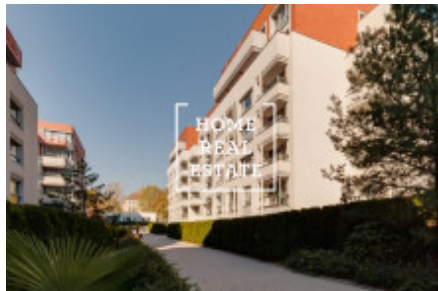

HOME
REAL
ESTATE

Аренда квартиры 1+kk, 35 m2 - Ke Karlovu, Praha 1

«Home Real Estate» эксклюзивно предлагает в аренду роскошную квартиру 1+ kk размером 35 кв.м. с террасой и замечательным видом на Прагу , в популярном месте в Праге 2 - Новый город.

Полностью меблированная стильная квартира расположена на 3-м этаже нового здания привлекательного проекта. Для вашего удобства квартира обставлена современной мебелью на заказ и оборудована удобным диваном и креслами. Гостиная разделена на отдельные зоны: столовая, мини-кухня и гостиная. Другим преимуществом этой квартиры является прямой выход на балкон с живописным видом на Прагу . Для любителей вина есть личная винотека с камином . Ванильный кухонный блок отделен от гостиной баром со светодиодным освещением. Линия включает в себя современную и качественную технику. Существует электрическая духовка, микроволновая печь, плита с вытяжкой, холодильник и посудомоечная машина. Уютная спальня обставлена качественной деревянной кроватью с удобными анатомическими матрасами, практичными ночными столиками и затемняющими занавесками. Ванная комната с душем, раковиной и туалетом. Также имеется стиральная машина с сушилкой. Доступен интернет, дом оборудован лифтом.