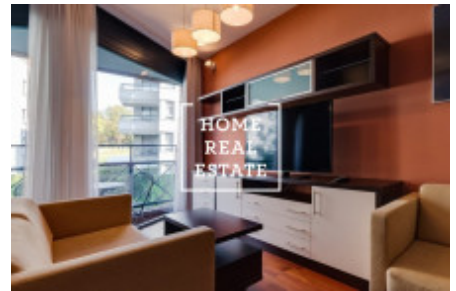

HOME
REAL
ESTATE

Аренда квартиры 1+kk, 35 m2 - Ke Karlovu, Praha 1

«Home Real Estate» эксклюзивно предлагает в аренду роскошную квартиру 1+ kk размером 35 кв.м. с террасой и замечательным видом на Прагу , в популярном месте в Праге 2 - Новый город.

Полностью меблированная стильная квартира расположена на 3-м этаже нового здания привлекательного проекта. Для вашего удобства квартира обставлена современной мебелью на заказ и оборудована удобным диваном и креслами. Гостиная разделена на отдельные зоны: столовая, мини-кухня и гостиная. Другим преимуществом этой квартиры является прямой выход на балкон с живописным видом на Прагу . Для любителей вина есть личная винотека с камином . Ванильный кухонный блок отделен от гостиной баром со светодиодным освещением. Линия включает в себя современную и качественную технику. Существует электрическая духовка, микроволновая печь, плита с вытяжкой, холодильник и посудомоечная машина. Уютная спальня обставлена качественной деревянной кроватью с удобными анатомическими матрасами, практичными ночными столиками и затемняющими занавесками. Ванная комната с душем, раковиной и туалетом. Также имеется стиральная машина с сушилкой. Доступен интернет, дом оборудован лифтом.