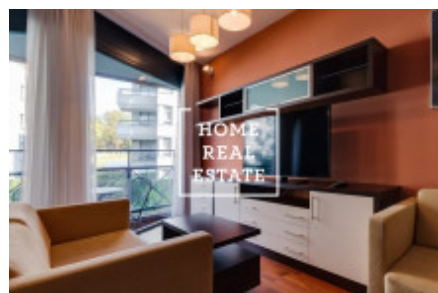

HOME
REAL
ESTATE

Аренда квартиры 1+kk, 35 m2 - Ke Karlovu, Praha 1

ID	29726
Предложение	Аренда
Группа	1+kk
Меблированная	Меблированная
Локация	Ke Karlovu 11/460 Nové Město Praha
Форма собственности	Частная
Общая площадь	35 m ²
Город	Прага
Район	Praha 1
Городская часть	Nové Město