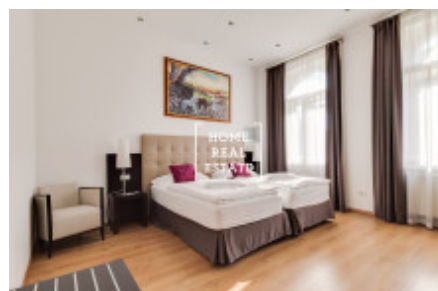

HOME
REAL
ESTATE

Аренда квартиры 2+kk, 66 m² - Resslova, Praha 1

ID	29719
Предложение	Аренда
Группа	2+kk
Меблированная	Меблированная
Локация	Resslova 3/1774 Praha 2 Praha - Nové Město
Форма собственности	Частная
Общая площадь	66 m ²
Город	Прага
Район	Praha 1
Городская часть	Nové Město