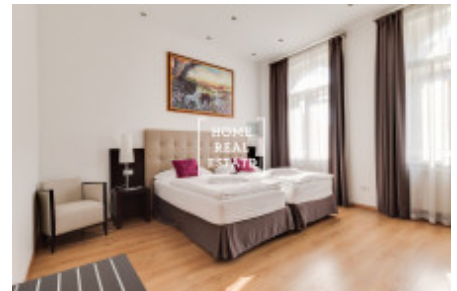

# Аренда квартиры 2+kk, 66 m2 - Resslova, Praha 1

Компания «Home Real Estate» эксклюзивно предлагает в аренду жилой блок 2 + кк размером 66 м<sup>2</sup>, расположенный в востребованном населенном пункте Прага 2 - Новый город. Полностью меблированная квартира расположена на 1 этаже отреставрированного здания недалеко от "Танцующего дома". Центр жилой зоны состоит из солнечной комнаты с мини-кухней, обеденным столом, диваном и телевизором. Кухня оборудована кухонным гарнитуром с необходимыми электроприборами: холодильник, плита, духовка, вытяжка. Частная часть квартиры состоит из спальни с двуспальной кроватью, шкафом для одежды и письменным столом. Ванная комната с душем, раковиной и туалетом. Качественные деревянные полы и плитка укладываются везде. В квартире есть кондиционер. Все удобства в этом районе - это само собой разумеющееся - банки, почта, магазины, рестораны, поликлиника, супермаркеты «Альберт» и «Теско», детские сады, школы, средняя школа, много зелени, приятное место для отдыха и активного отдыха. Отличная транспортная доступность и в то же время много места для активного образа жизни и приятных прогулок по Влтаве. На «Карловой площади» вы найдете много зелени, и вы можете провести много времени, читая здесь или сидя на скамейке. Отличная транспортная доступность - трамвайные остановки находятся в нескольких минутах ходьбы, станция метро Karlovo namesti (B) находится в 3 минутах ходьбы. Рядом рестораны, центр, набережная. 6 минут на трамвае или 2 минуты на метро до «Вацлавской площади». Общая стоимость: 27 000 чешских крон + 3500 чешских крон. Парковочные места можно арендовать в «Вацлавском гараже» за отдельную плату. Для получения дополнительной информации и возможности тура, свяжитесь с брокером или заполните форму ниже.