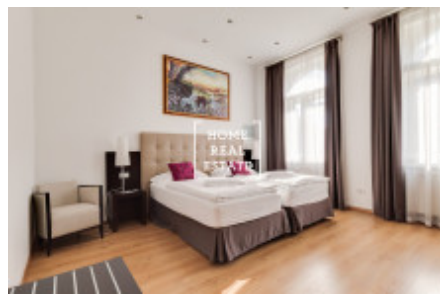

HOME
REAL
ESTATE

Аренда квартиры 2+kk, 66 m2 - Resslova, Praha 1

Компания «Home Real Estate» эксклюзивно предлагает в аренду жилой блок 2 + кк размером 66 м², расположенный в востребованном населенном пункте Прага 2 - Новый город. Полностью меблированная квартира расположена на 1 этаже отреставрированного здания недалеко от "Танцующего дома". Центр жилой зоны состоит из солнечной комнаты с мини-кухней, обеденным столом, диваном и телевизором. Кухня оборудована кухонным гарнитуром с необходимыми электроприборами: холодильник, плита, духовка, вытяжка. Частная часть квартиры состоит из спальни с двуспальной кроватью, шкафом для одежды и письменным столом. Ванная комната с душем, раковиной и туалетом. Качественные деревянные полы и плитка укладываются везде. В квартире есть кондиционер. Все удобства в этом районе - это само собой разумеющееся - банки, почта, магазины, рестораны, поликлиника, супермаркеты «Альберт» и «Теско», детские сады, школы, средняя школа, много зелени, приятное место для отдыха и активного отдыха. Отличная транспортная доступность и в то же время много места для активного образа жизни и приятных прогулок по Влтаве. На «Карловой площади» вы найдете много зелени, и вы можете провести много времени, читая здесь или сидя на скамейке. Отличная транспортная доступность - трамвайные остановки находятся в нескольких минутах ходьбы, станция метро Karlovo namesti (B) находится в 3 минутах ходьбы. Рядом рестораны, центр, набережная. 6 минут на трамвае или 2 минуты на метро до «Вацлавской площади». Общая стоимость: 27 000 чешских крон + 3500 чешских крон. Парковочные места можно арендовать в «Вацлавском гараже» за отдельную плату. Для получения дополнительной информации и возможности тура, свяжитесь с брокером или заполните форму ниже.