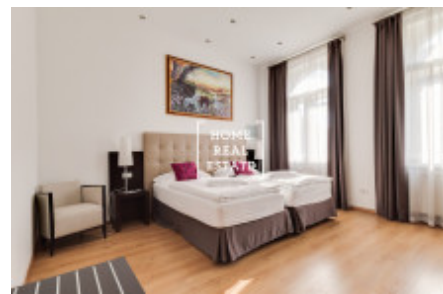

HOME
REAL
ESTATE

Аренда квартиры 2+kk, 66 m2 - Resslova, Praha 1

Компания «Home Real Estate» эксклюзивно предлагает в аренду жилой блок 2 + кк размером 66 м², расположенный в востребованном населенном пункте Прага 2 - Новый город. Полностью меблированная квартира расположена на 1 этаже отреставрированного здания недалеко от "Танцующего дома". Центр жилой зоны состоит из солнечной комнаты с мини-кухней, обеденным столом, диваном и телевизором. Кухня оборудована кухонным гарнитуром с необходимыми электроприборами: холодильник, плита, духовка, вытяжка. Частная часть квартиры состоит из спальни с двуспальной кроватью, шкафом для одежды и письменным столом. Ванная комната с душем, раковиной и туалетом. Качественные деревянные полы и плитка укладываются везде. В квартире есть кондиционер. Все удобства в этом районе - это само собой разумеющееся - банки, почта, магазины, рестораны, поликлиника, супермаркеты «Альберт» и «Теско», детские сады, школы, средняя школа, много зелени, приятное место для отдыха и активного отдыха. Отличная транспортная доступность и в то же время много места для активного образа жизни и приятных прогулок по Влтаве. На «Карловой площади» вы найдете много зелени, и вы можете провести много времени, читая здесь или сидя на скамейке. Отличная транспортная доступность - трамвайные остановки находятся в нескольких минутах ходьбы, станция метро Karlovo namesti (B) находится в 3 минутах ходьбы. Рядом рестораны, центр, набережная. 6 минут на трамвае или 2 минуты на метро до «Вацлавской площади». Общая стоимость: 27 000 чешских крон + 3500 чешских крон. Парковочные места можно арендовать в «Вацлавском гараже» за отдельную плату. Для получения дополнительной информации и возможности тура, свяжитесь с брокером или заполните форму ниже.