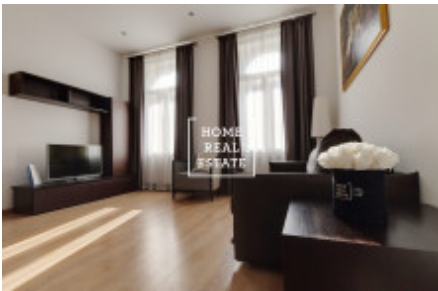

# Аренда квартиры 2+kk, 66 m2 - Resslova, Praha 1

Компания «Home Real Estate» эксклюзивно предлагает в аренду жилой блок 2 + кк размером 66 м<sup>2</sup>, расположенный в востребованном населенном пункте Прага 2 - Новый город. Полностью меблированная квартира расположена на 1 этаже отреставрированного здания недалеко от "Танцующего дома". Центр жилой зоны состоит из солнечной комнаты с мини-кухней, обеденным столом, диваном и телевизором. Кухня оборудована кухонным гарнитуром с необходимыми электроприборами: холодильник, плита, духовка, вытяжка. Частная часть квартиры состоит из спальни с двуспальной кроватью, шкафом для одежды и письменным столом. Ванная комната с душем, раковиной и туалетом. Качественные деревянные полы и плитка укладываются везде. В квартире есть кондиционер. Все удобства в этом районе - это само собой разумеющееся - банки, почта, магазины, рестораны, поликлиника, супермаркеты «Альберт» и «Теско», детские сады, школы, средняя школа, много зелени, приятное место для отдыха и активного отдыха. Отличная транспортная доступность и в то же время много места для активного образа жизни и приятных прогулок по Влтаве. На «Карловой площади» вы найдете много зелени, и вы можете провести много времени, читая здесь или сидя на скамейке. Отличная транспортная доступность - трамвайные остановки находятся в нескольких минутах ходьбы, станция метро Karlovo namesti (B) находится в 3 минутах ходьбы. Рядом рестораны, центр, набережная. 6 минут на трамвае или 2 минуты на метро до «Вацлавской площади». Общая стоимость: 27 000 чешских крон + 3500 чешских крон. Парковочные места можно арендовать в «Вацлавском гараже» за отдельную плату. Для получения дополнительной информации и возможности тура, свяжитесь с брокером или заполните форму ниже.