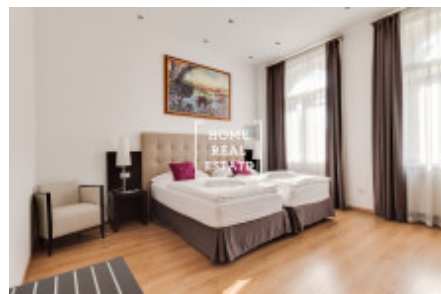

HOME
REAL
ESTATE

Аренда квартиры 2+kk, 66 m2 - Resslova, Praha 1

Компания «Home Real Estate» эксклюзивно предлагает в аренду жилой блок 2 + кк размером 66 м², расположенный в востребованном населенном пункте Прага 2 - Новый город. Полностью меблированная квартира расположена на 1 этаже отреставрированного здания недалеко от "Танцующего дома". Центр жилой зоны состоит из солнечной комнаты с мини-кухней, обеденным столом, диваном и телевизором. Кухня оборудована кухонным гарнитуром с необходимыми электроприборами: холодильник, плита, духовка, вытяжка. Частная часть квартиры состоит из спальни с двуспальной кроватью, шкафом для одежды и письменным столом. Ванная комната с душем, раковиной и туалетом. Качественные деревянные полы и плитка укладываются везде. В квартире есть кондиционер. Все удобства в этом районе - это само собой разумеющееся - банки, почта, магазины, рестораны, поликлиника, супермаркеты «Альберт» и «Теско», детские сады, школы, средняя школа, много зелени, приятное место для отдыха и активного отдыха. Отличная транспортная доступность и в то же время много места для активного образа жизни и приятных прогулок по Влтаве. На «Карловой площади» вы найдете много зелени, и вы можете провести много времени, читая здесь или сидя на скамейке. Отличная транспортная доступность - трамвайные остановки находятся в нескольких минутах ходьбы, станция метро Karlovo namesti (B) находится в 3 минутах ходьбы. Рядом рестораны, центр, набережная. 6 минут на трамвае или 2 минуты на метро до «Вацлавской площади». Общая стоимость: 27 000 чешских крон + 3500 чешских крон. Парковочные места можно арендовать в «Вацлавском гараже» за отдельную плату. Для получения дополнительной информации и возможности тура, свяжитесь с брокером или заполните форму ниже.