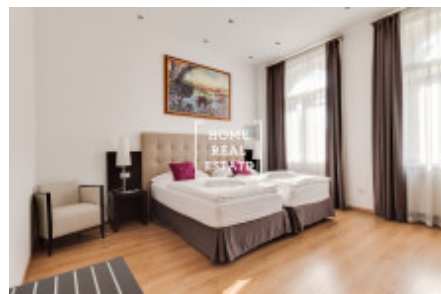

HOME
REAL
ESTATE

Аренда квартиры 2+kk, 66 m2 - Resslova, Praha 1