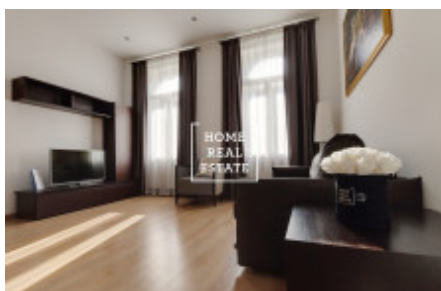

HOME
REAL
ESTATE

Аренда квартиры 2+kk, 66 m² - Resslova, Praha 1

ID	29719
Предложение	Аренда
Группа	2+kk
Меблированная	Меблированная
Локация	Resslova 3/1774 Praha 2 Praha - Nové Město
Форма собственности	Частная
Общая площадь	66 m ²
Город	Прага
Район	Praha 1
Городская часть	Nové Město