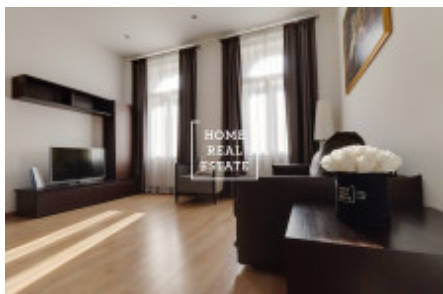

HOME
REAL
ESTATE

Аренда квартиры 2+kk, 66 m2 - Resslova, Praha 1

Компания «Home Real Estate» эксклюзивно предлагает в аренду жилой блок 2 + кк размером 66 м², расположенный в востребованном населенном пункте Прага 2 - Новый город. Полностью меблированная квартира расположена на 1 этаже отреставрированного здания недалеко от "Танцующего дома". Центр жилой зоны состоит из солнечной комнаты с мини-кухней, обеденным столом, диваном и телевизором. Кухня оборудована кухонным гарнитуром с необходимыми электроприборами: холодильник, плита, духовка, вытяжка. Частная часть квартиры состоит из спальни с двуспальной кроватью, шкафом для одежды и письменным столом. Ванная комната с душем, раковиной и туалетом. Качественные деревянные полы и плитка укладываются везде. В квартире есть кондиционер. Все удобства в этом районе - это само собой разумеющееся - банки, почта, магазины, рестораны, поликлиника, супермаркеты «Альберт» и «Теско», детские сады, школы, средняя школа, много зелени, приятное место для отдыха и активного отдыха. Отличная транспортная доступность и в то же время много места для активного образа жизни и приятных прогулок по Влтаве. На «Карловой площади» вы найдете много зелени, и вы можете провести много времени, читая здесь или сидя на скамейке. Отличная транспортная доступность - трамвайные остановки находятся в нескольких минутах ходьбы, станция метро Karlovo namesti (B) находится в 3 минутах ходьбы. Рядом рестораны, центр, набережная. 6 минут на трамвае или 2 минуты на метро до «Вацлавской площади». Общая стоимость: 27 000 чешских крон + 3500 чешских крон. Парковочные места можно арендовать в «Вацлавском гараже» за отдельную плату. Для получения дополнительной информации и возможности тура, свяжитесь с брокером или заполните форму ниже.