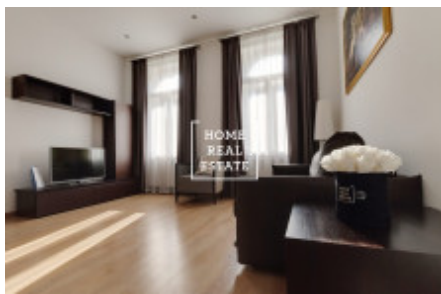

## Аренда квартиры 2+kk, 66 m2 - Resslova, Praha 1

Компания «Home Real Estate» эксклюзивно предлагает в аренду жилой блок 2 + кк размером 66 м<sup>2</sup>, расположенный в востребованном населенном пункте Прага 2 - Новый город. Полностью меблированная квартира расположена на 1 этаже отреставрированного здания недалеко от "Танцующего дома". Центр жилой зоны состоит из солнечной комнаты с мини-кухней, обеденным столом, диваном и телевизором. Кухня оборудована кухонным гарнитуром с необходимыми электроприборами: холодильник, плита, духовка, вытяжка. Частная часть квартиры состоит из спальни с двуспальной кроватью, шкафом для одежды и письменным столом. Ванная комната с душем, раковиной и туалетом. Качественные деревянные полы и плитка укладываются везде. В квартире есть кондиционер. Все удобства в этом районе - это само собой разумеющееся - банки, почта, магазины, рестораны, поликлиника, супермаркеты «Альберт» и «Теско», детские сады, школы, средняя школа, много зелени, приятное место для отдыха и активного отдыха. Отличная транспортная доступность и в то же время много места для активного образа жизни и приятных прогулок по Влтаве. На «Карловой площади» вы найдете много зелени, и вы можете провести много времени, читая здесь или сидя на скамейке. Отличная транспортная доступность - трамвайные остановки находятся в нескольких минутах ходьбы, станция метро Karlovo namesti (B) находится в 3 минутах ходьбы. Рядом рестораны, центр, набережная. 6 минут на трамвае или 2 минуты на метро до «Вацлавской площади». Общая стоимость: 27 000 чешских крон + 3500 чешских крон. Парковочные места можно арендовать в «Вацлавском гараже» за отдельную плату. Для получения дополнительной информации и возможности тура, свяжитесь с брокером или заполните форму ниже.