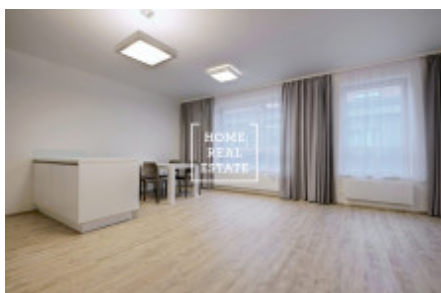

# Аренда квартиры 2+kk, 70 m<sup>2</sup> - Donská, Praha 10

ID	<a href="#">29700</a>
Предложение	Аренда
Группа	2+kk
Меблированная	Меблированная
Локация	Donská 12, Praha 10-Vršovice, Česko
Форма собственности	Частная
Общая площадь	70 m <sup>2</sup>
Парковка	Да
Город	<a href="#">Прага</a>
Район	<a href="#">Praha 10</a>
Городская часть	<a href="#">Vršovice</a>