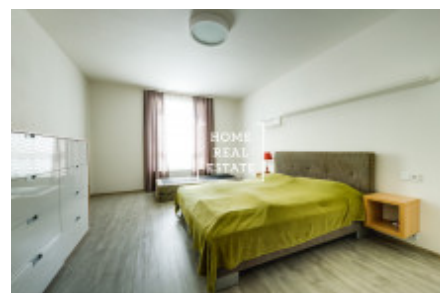

Аренда квартиры 2+kk, 70 m² - Donská, Praha 10

«Home Real Estate» предлагает в аренду роскошные апартаменты площадью 2 + кк размером 70 м², расположенные в Резиденции Донска в востребованном месте Прага 10 - Вршовице. Частично меблированная квартира расположена на 5 этаже нового здания. Квартира очень солнечная, просторная и просторная. Центр жилой зоны - большая светлая комната с кухней. Существует также диван, обеденный стол со стульями и тумба под телевизор. Кухня оборудована современной кухней с необходимой бытовой техникой (холодильник, стеклокерамическая плита, духовка, микроволновая печь, вытяжка, посудомоечная машина). Спальня может быть оборудована двуспальной кроватью. Есть также стиральная машина и сушилка. В квартире также есть прихожая со встроенным шкафом. Качественные полы укладываются везде - паркет и плитка. Подключение к интернету + ТВ доступно и включено в стоимость. В квартире также есть парковочное место в гараже и подвал (7,9 м²). Окна оснащены внешними жалюзи для дистанционного управления. Это место широко востребовано. В непосредственной близости вы найдете отличные гражданские удобства и возможность спокойного отдыха. Неподалеку есть богатый выбор качественных ресторанов и кафе. В нескольких минутах ходьбы находятся парки Гребовка и Гавличковые сады для активного отдыха и релаксации. Это очень популярное место для тех, кто хочет жить в центре города (12 минут на общественном транспорте до Вацлавской площади), пользоваться всеми удобствами и в то же время жить в тихом месте с возможностью активного отдыха. Отличная транспортная доступность - автобусная и трамвайная остановка в шаговой доступности, станция метро Namesti miru (всего 3 минуты до центра города). Переезд 14 июня 2019 г. Общая стоимость: 20 000 крон + 5600 крон (включая электричество, интернет, телевидение). В стоимость входит парковочное место и подвал. Изображения используются из аналогичной квартиры. Для получения дополнительной информации и возможности тура, свяжитесь с брокером или заполните форму ниже.