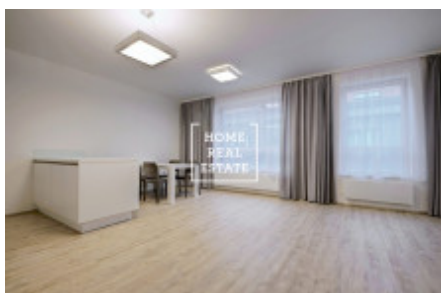

Аренда квартиры 2+kk, 70 m² - Donská, Praha 10

«Home Real Estate» предлагает в аренду роскошные апартаменты площадью 2 + кк размером 70 м², расположенные в Резиденции Донска в востребованном месте Прага 10 - Вршовице. Частично меблированная квартира расположена на 5 этаже нового здания. Квартира очень солнечная, просторная и просторная. Центр жилой зоны - большая светлая комната с кухней. Существует также диван, обеденный стол со стульями и тумба под телевизор. Кухня оборудована современной кухней с необходимой бытовой техникой (холодильник, стеклокерамическая плита, духовка, микроволновая печь, вытяжка, посудомоечная машина). Спальня может быть оборудована двуспальной кроватью. Есть также стиральная машина и сушилка. В квартире также есть прихожая со встроенным шкафом. Качественные полы укладываются везде - паркет и плитка. Подключение к интернету + ТВ доступно и включено в стоимость. В квартире также есть парковочное место в гараже и подвал (7,9 м²). Окна оснащены внешними жалюзи для дистанционного управления. Это место широко востребовано. В непосредственной близости вы найдете отличные гражданские удобства и возможность спокойного отдыха. Неподалеку есть богатый выбор качественных ресторанов и кафе. В нескольких минутах ходьбы находятся парки Гребовка и Гавличковые сады для активного отдыха и релаксации. Это очень популярное место для тех, кто хочет жить в центре города (12 минут на общественном транспорте до Вацлавской площади), пользоваться всеми удобствами и в то же время жить в тихом месте с возможностью активного отдыха. Отличная транспортная доступность - автобусная и трамвайная остановка в шаговой доступности, станция метро Namesti miru (всего 3 минуты до центра города). Переезд 14 июня 2019 г. Общая стоимость: 20 000 крон + 5600 крон (включая электричество, интернет, телевидение). В стоимость входит парковочное место и подвал. Изображения используются из аналогичной квартиры. Для получения дополнительной информации и возможности тура, свяжитесь с брокером или заполните форму ниже.