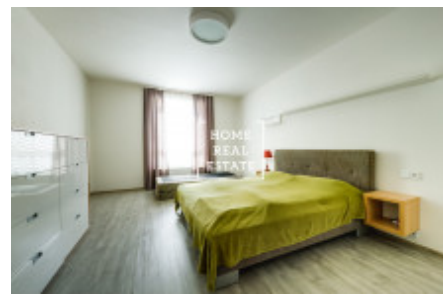

Аренда квартиры 2+kk, 70 m² - Donská, Praha 10

«Home Real Estate» предлагает в аренду роскошные апартаменты площадью 2 + кк размером 70 м², расположенные в Резиденции Донска в востребованном месте Прага 10 - Вршовице. Частично меблированная квартира расположена на 5 этаже нового здания. Квартира очень солнечная, просторная и просторная. Центр жилой зоны - большая светлая комната с кухней. Существует также диван, обеденный стол со стульями и тумба под телевизор. Кухня оборудована современной кухней с необходимой бытовой техникой (холодильник, стеклокерамическая плита, духовка, микроволновая печь, вытяжка, посудомоечная машина). Спальня может быть оборудована двуспальной кроватью. Есть также стиральная машина и сушилка. В квартире также есть прихожая со встроенным шкафом. Качественные полы укладываются везде - паркет и плитка. Подключение к интернету + ТВ доступно и включено в стоимость. В квартире также есть парковочное место в гараже и подвал (7,9 м²). Окна оснащены внешними жалюзи для дистанционного управления. Это место широко востребовано. В непосредственной близости вы найдете отличные гражданские удобства и возможность спокойного отдыха. Неподалеку есть богатый выбор качественных ресторанов и кафе. В нескольких минутах ходьбы находятся парки Гребовка и Гавличковые сады для активного отдыха и релаксации. Это очень популярное место для тех, кто хочет жить в центре города (12 минут на общественном транспорте до Вацлавской площади), пользоваться всеми удобствами и в то же время жить в тихом месте с возможностью активного отдыха. Отличная транспортная доступность - автобусная и трамвайная остановка в шаговой доступности, станция метро Namesti miru (всего 3 минуты до центра города). Переезд 14 июня 2019 г. Общая стоимость: 20 000 крон + 5600 крон (включая электричество, интернет, телевидение). В стоимость входит парковочное место и подвал. Изображения используются из аналогичной квартиры. Для получения дополнительной информации и возможности тура, свяжитесь с брокером или заполните форму ниже.