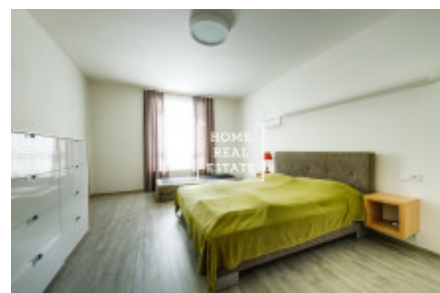

# Аренда квартиры 2+kk, 70 m<sup>2</sup> - Donská, Praha 10

ID	<a href="#">29700</a>
Предложение	Аренда
Группа	2+kk
Меблированная	Меблированная
Локация	Donská 12, Praha 10-Vršovice, Česko
Форма собственности	Частная
Общая площадь	70 m <sup>2</sup>
Парковка	Да
Город	<a href="#">Прага</a>
Район	<a href="#">Praha 10</a>
Городская часть	<a href="#">Vršovice</a>