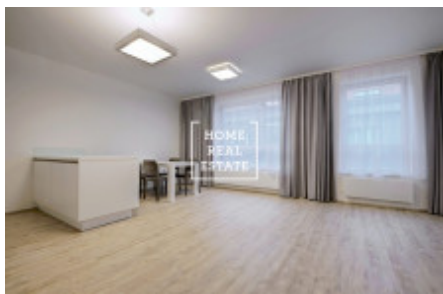

Аренда квартиры 2+kk, 70 m² - Donská, Praha 10

«Home Real Estate» предлагает в аренду роскошные апартаменты площадью 2 + кк размером 70 м², расположенные в Резиденции Донска в востребованном месте Прага 10 - Вршовице. Частично меблированная квартира расположена на 5 этаже нового здания. Квартира очень солнечная, просторная и просторная. Центр жилой зоны - большая светлая комната с кухней. Существует также диван, обеденный стол со стульями и тумба под телевизор. Кухня оборудована современной кухней с необходимой бытовой техникой (холодильник, стеклокерамическая плита, духовка, микроволновая печь, вытяжка, посудомоечная машина). Спальня может быть оборудована двуспальной кроватью. Есть также стиральная машина и сушилка. В квартире также есть прихожая со встроенным шкафом. Качественные полы укладываются везде - паркет и плитка. Подключение к интернету + ТВ доступно и включено в стоимость. В квартире также есть парковочное место в гараже и подвал (7,9 м²). Окна оснащены внешними жалюзи для дистанционного управления. Это место широко востребовано. В непосредственной близости вы найдете отличные гражданские удобства и возможность спокойного отдыха. Неподалеку есть богатый выбор качественных ресторанов и кафе. В нескольких минутах ходьбы находятся парки Гребовка и Гавличковые сады для активного отдыха и релаксации. Это очень популярное место для тех, кто хочет жить в центре города (12 минут на общественном транспорте до Вацлавской площади), пользоваться всеми удобствами и в то же время жить в тихом месте с возможностью активного отдыха. Отличная транспортная доступность - автобусная и трамвайная остановка в шаговой доступности, станция метро Namesti miru (всего 3 минуты до центра города). Переезд 14 июня 2019 г. Общая стоимость: 20 000 крон + 5600 крон (включая электричество, интернет, телевидение). В стоимость входит парковочное место и подвал. Изображения используются из аналогичной квартиры. Для получения дополнительной информации и возможности тура, свяжитесь с брокером или заполните форму ниже.