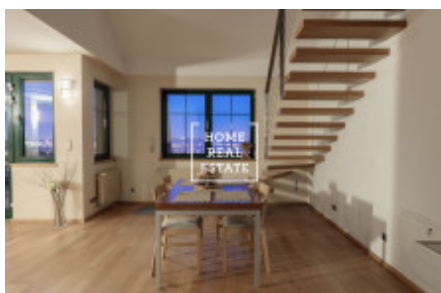

HOME
REAL
ESTATE

Аренда квартиры 3+kk, 140 m2 - Na stráži, Praha 8

Компания «Home Real Estate» предлагает в аренду роскошную двухуровневую квартиру 3 + кк с балконом, площадью 140 м², расположенную в Праге 8 - Либен. Полностью меблированная, уютная квартира расположена на 3 этаже. На первом этаже интерьер квартиры состоит из гостиной с кухней, которая оснащена всей бытовой техникой и столовой, в зоне отдыха есть удобный диван и телевизор, ванная комната с ванной и душем. Каминные печи могут быть интересным элементом в интерьере, они сочетают в себе преимущество романтического взгляда в огонь. Есть кондиционер, сауна по договоренности. На втором этаже находятся 2 полностью оборудованные спальни, одна из нетипично открытых спален, идеально подходящих для гостей, и открытая комната, используемая в качестве кабинета. Современные световые люки позволяют проветривать чердак и открывают вид на окрестности. Качественные материалы, паркетные полы. В квартире есть подсобное помещение со стиральной машиной. Возможность парковки на участке. Квартира расположена в красивом месте Праги 8, в котором очень тихо. Автобусная остановка находится в пределах пешей досягаемости примерно 2-3 минуты - "Чертова гора", 5 минут на автобусе от станции метро "С" Просек. Прекрасный вид на прилегающий сад и Прагу. Квартира не подходит для семьи с маленькими детьми и животными, арендодатель предпочтительно сдает квартиру одному арендатору или тихой паре. Общая стоимость: 25 000 , - CZK + коммунальные услуги 6000, - CZK + комиссия агентства. Для получения дополнительной информации об этой собственности или организации тура, свяжитесь с нами или заполните форму ниже, мы будем рады помочь вам.

ID	29696	Предложение	Аренда
Группа	3+kk	Меблированная	Меблированная
Локация	Na Stráži 2344/42, 180 00 Praha 8- Libeň, Česko	Форма собственности	Частная
Общая площадь	140 m ²	Город	Прага
Район	Praha 8	Городская часть	Libeň
Статус	Реализовано		