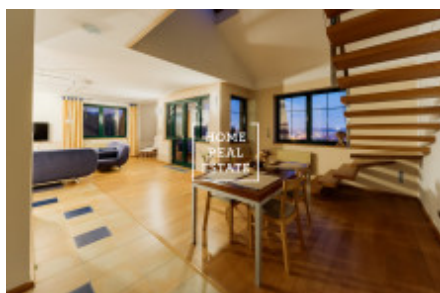

HOME
REAL
ESTATE

Аренда квартиры 3+kk, 140 m2 - Na stráži, Praha 8

Компания «Home Real Estate» предлагает в аренду роскошную двухуровневую квартиру 3 + кк с балконом, площадью 140 м², расположенную в Праге 8 - Либен. Полностью меблированная, уютная квартира расположена на 3 этаже. На первом этаже интерьер квартиры состоит из гостиной с кухней, которая оснащена всей бытовой техникой и столовой, в зоне отдыха есть удобный диван и телевизор, ванная комната с ванной и душем. Каминные печи могут быть интересным элементом в интерьере, они сочетают в себе преимущество романтического взгляда в огонь. Есть кондиционер, сауна по договоренности. На втором этаже находятся 2 полностью оборудованные спальни, одна из нетипично открытых спален, идеально подходящих для гостей, и открытая комната, используемая в качестве кабинета. Современные световые люки позволяют проветривать чердак и открывают вид на окрестности. Качественные материалы, паркетные полы. В квартире есть подсобное помещение со стиральной машиной. Возможность парковки на участке. Квартира расположена в красивом месте Праги 8, в котором очень тихо. Автобусная остановка находится в пределах пешей досягаемости примерно 2-3 минуты - "Чертвова гора", 5 минут на автобусе от станции метро "С" Просек. Прекрасный вид на прилегающий сад и Прагу. Квартира не подходит для семьи с маленькими детьми и животными, арендодатель предпочтительно сдает квартиру одному арендатору или тихой паре. Общая стоимость: 25 000 , - CZK + коммунальные услуги 6000, - CZK + комиссия агентства. Для получения дополнительной информации об этой собственности или организации тура, свяжитесь с нами или заполните форму ниже, мы будем рады помочь вам.

ID	29696	Предложение	Аренда
Группа	3+kk	Меблированная	Меблированная
Локация	Na Stráži 2344/42, 180 00 Praha 8- Libeň, Česko	Форма собственности	Частная
Общая площадь	140 m ²	Город	Прага
Район	Praha 8	Городская часть	Libeň
Статус	Реализовано		