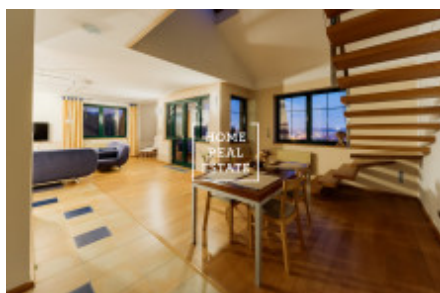

## Аренда квартиры 3+kk, 140 m2 - Na stráži, Praha 8

ID	<a href="#">29696</a>
Предложение	Аренда
Группа	3+kk
Меблированная	Меблированная
Локация	Na Stráži 2344/42, 180 00 Praha 8-Libeň, Česko
Форма собственности	Частная
Общая площадь	140 m <sup>2</sup>
Город	<a href="#">Прага</a>
Район	<a href="#">Praha 8</a>
Городская часть	<a href="#">Libeň</a>