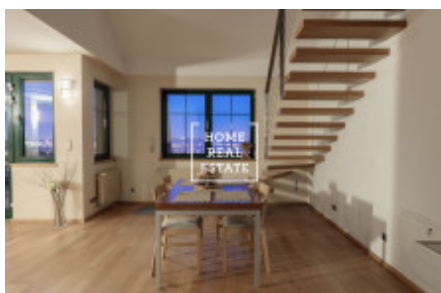

## Аренда квартиры 3+kk, 140 m2 - Na stráži, Praha 8

ID	<a href="#">29696</a>
Предложение	Аренда
Группа	3+kk
Меблированная	Меблированная
Локация	Na Stráži 2344/42, 180 00 Praha 8-Libeň, Česko
Форма собственности	Частная
Общая площадь	140 m <sup>2</sup>
Город	<a href="#">Прага</a>
Район	<a href="#">Praha 8</a>
Городская часть	<a href="#">Libeň</a>