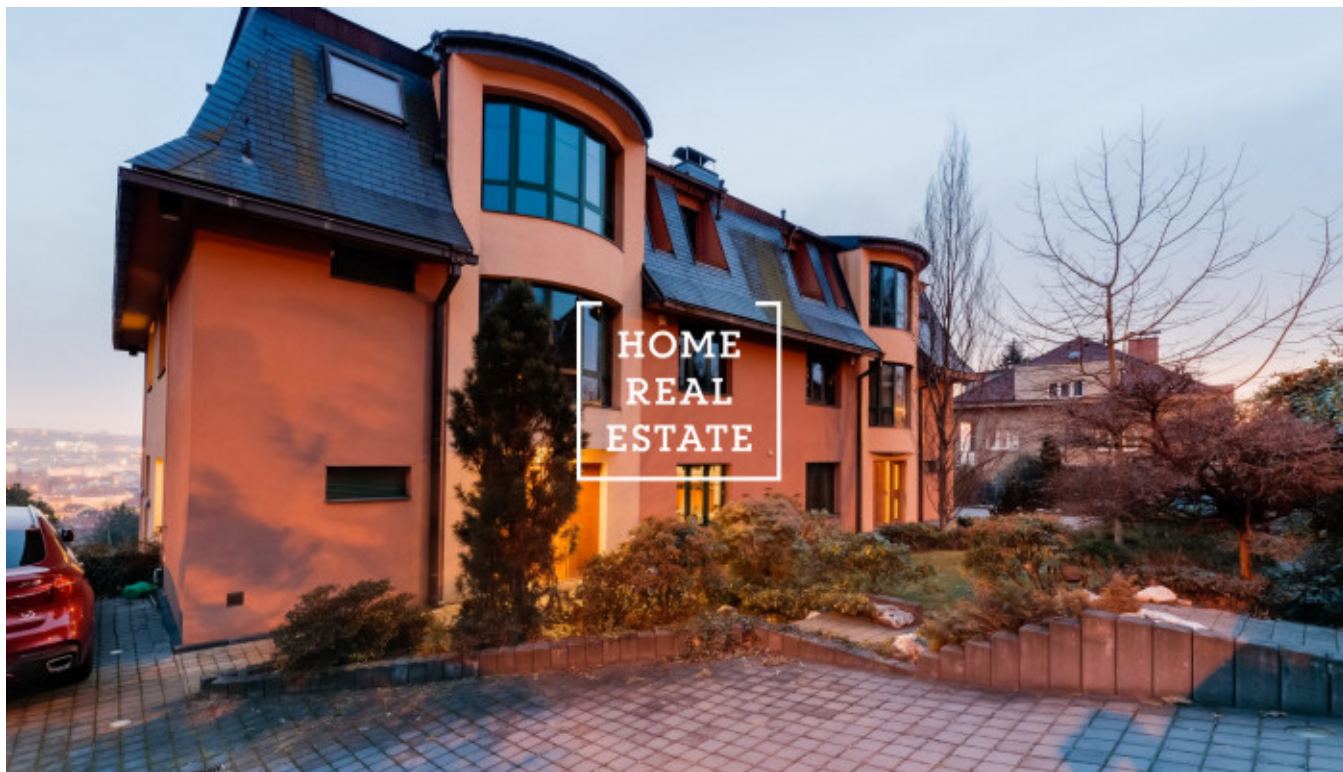

HOME
REAL
ESTATE

Аренда квартиры 3+kk, 140 m2 - Na stráži, Praha 8

Компания «Home Real Estate» предлагает в аренду роскошную двухуровневую квартиру 3 + кк с балконом, площадью 140 м², расположенную в Праге 8 - Либен. Полностью меблированная, уютная квартира расположена на 3 этаже. На первом этаже интерьер квартиры состоит из гостиной с кухней, которая оснащена всей бытовой техникой и столовой, в зоне отдыха есть удобный диван и телевизор, ванная комната с ванной и душем. Каминные печи могут быть интересным элементом в интерьере, они сочетают в себе преимущество романтического взгляда в огонь. Есть кондиционер, сауна по договоренности. На втором этаже находятся 2 полностью оборудованные спальни, одна из нетипично открытых спален, идеально подходящих для гостей, и открытая комната, используемая в качестве кабинета. Современные световые люки позволяют проветривать чердак и открывают вид на окрестности. Качественные материалы, паркетные полы. В квартире есть подсобное помещение со стиральной машиной. Возможность парковки на участке. Квартира расположена в красивом месте Праги 8, в котором очень тихо. Автобусная остановка находится в пределах пешей досягаемости примерно 2-3 минуты - "Чертova гора", 5 минут на автобусе от станции метро "С" Просек. Прекрасный вид на прилегающий сад и Прагу. Квартира не подходит для семьи с маленькими детьми и животными, арендодатель предпочтительно сдает квартиру одному арендатору или тихой паре. Общая стоимость: 25 000 , - CZK + коммунальные услуги 6000, - CZK + комиссия агентства. Для получения дополнительной информации об этой собственности или организации тура, свяжитесь с нами или заполните форму ниже, мы будем рады помочь вам.

ID	29696	Предложение	Аренда
Группа	3+kk	Меблированная	Меблированная
Локация	Na Stráži 2344/42, 180 00 Praha 8- Libeň, Česko	Форма собственности	Частная
Общая площадь	140 m ²	Город	Прага
Район	Praha 8	Городская часть	Libeň
Статус	Реализовано		