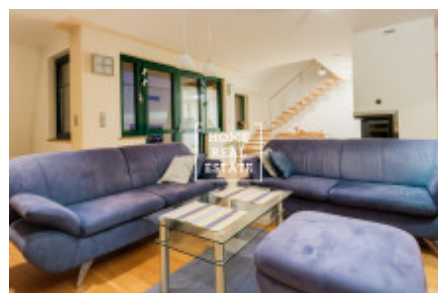

HOME
REAL
ESTATE

Аренда квартиры 3+kk, 140 m2 - Na stráži, Praha 8

Компания «Home Real Estate» предлагает в аренду роскошную двухуровневую квартиру 3 + кк с балконом, площадью 140 м², расположенную в Праге 8 - Либен. Полностью меблированная, уютная квартира расположена на 3 этаже. На первом этаже интерьер квартиры состоит из гостиной с кухней, которая оснащена всей бытовой техникой и столовой, в зоне отдыха есть удобный диван и телевизор, ванная комната с ванной и душем. Каминные печи могут быть интересным элементом в интерьере, они сочетают в себе преимущество романтического взгляда в огонь. Есть кондиционер, сауна по договоренности. На втором этаже находятся 2 полностью оборудованные спальни, одна из нетипично открытых спален, идеально подходящих для гостей, и открытая комната, используемая в качестве кабинета. Современные световые люки позволяют проветривать чердак и открывают вид на окрестности. Качественные материалы, паркетные полы. В квартире есть подсобное помещение со стиральной машиной. Возможность парковки на участке. Квартира расположена в красивом месте Праги 8, в котором очень тихо. Автобусная остановка находится в пределах пешей досягаемости примерно 2-3 минуты - "Чертova гора", 5 минут на автобусе от станции метро "С" Просек. Прекрасный вид на прилегающий сад и Прагу. Квартира не подходит для семьи с маленькими детьми и животными, арендодатель предпочтительно сдает квартиру одному арендатору или тихой паре. Общая стоимость: 25 000 , - CZK + коммунальные услуги 6000, - CZK + комиссия агентства. Для получения дополнительной информации об этой собственности или организации тура, свяжитесь с нами или заполните форму ниже, мы будем рады помочь вам.

ID	29696	Предложение	Аренда
Группа	3+kk	Меблированная	Меблированная
Локация	Na Stráži 2344/42, 180 00 Praha 8- Libeň, Česko	Форма собственности	Частная
Общая площадь	140 m ²	Город	Прага
Район	Praha 8	Городская часть	Libeň
Статус	Реализовано		