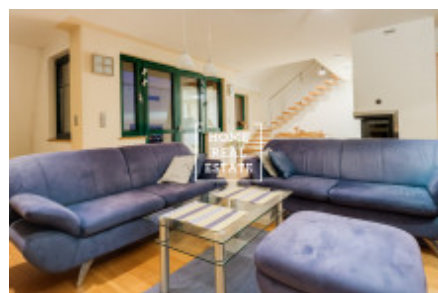

HOME
REAL
ESTATE

Аренда квартиры 3+kk, 140 m2 - Na stráži, Praha 8

Компания «Home Real Estate» предлагает в аренду роскошную двухуровневую квартиру 3 + кк с балконом, площадью 140 м², расположенную в Праге 8 - Либен. Полностью меблированная, уютная квартира расположена на 3 этаже. На первом этаже интерьер квартиры состоит из гостиной с кухней, которая оснащена всей бытовой техникой и столовой, в зоне отдыха есть удобный диван и телевизор, ванная комната с ванной и душем. Каминные печи могут быть интересным элементом в интерьере, они сочетают в себе преимущество романтического взгляда в огонь. Есть кондиционер, сауна по договоренности. На втором этаже находятся 2 полностью оборудованные спальни, одна из нетипично открытых спален, идеально подходящих для гостей, и открытая комната, используемая в качестве кабинета. Современные световые люки позволяют проветривать чердак и открывают вид на окрестности. Качественные материалы, паркетные полы. В квартире есть подсобное помещение со стиральной машиной. Возможность парковки на участке. Квартира расположена в красивом месте Праги 8, в котором очень тихо. Автобусная остановка находится в пределах пешей досягаемости примерно 2-3 минуты - "Чертвова гора", 5 минут на автобусе от станции метро "С" Просек. Прекрасный вид на прилегающий сад и Прагу. Квартира не подходит для семьи с маленькими детьми и животными, арендодатель предпочтительно сдает квартиру одному арендатору или тихой паре. Общая стоимость: 25 000 , - CZK + коммунальные услуги 6000, - CZK + комиссия агентства. Для получения дополнительной информации об этой собственности или организации тура, свяжитесь с нами или заполните форму ниже, мы будем рады помочь вам.

ID	29696	Предложение	Аренда
Группа	3+kk	Меблированная	Меблированная
Локация	Na Stráži 2344/42, 180 00 Praha 8- Libeň, Česko	Форма собственности	Частная
Общая площадь	140 m ²	Город	Прага
Район	Praha 8	Городская часть	Libeň
Статус	Реализовано		