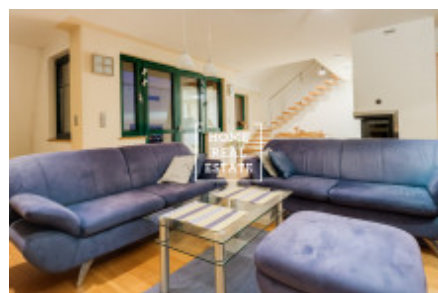

HOME
REAL
ESTATE

Аренда квартиры 3+kk, 140 m2 - Na stráži, Praha 8

Компания «Home Real Estate» предлагает в аренду роскошную двухуровневую квартиру 3 + кк с балконом, площадью 140 м², расположенную в Праге 8 - Либен. Полностью меблированная, уютная квартира расположена на 3 этаже. На первом этаже интерьер квартиры состоит из гостиной с кухней, которая оснащена всей бытовой техникой и столовой, в зоне отдыха есть удобный диван и телевизор, ванная комната с ванной и душем. Каминные печи могут быть интересным элементом в интерьере, они сочетают в себе преимущество романтического взгляда в огонь. Есть кондиционер, сауна по договоренности. На втором этаже находятся 2 полностью оборудованные спальни, одна из нетипично открытых спален, идеально подходящих для гостей, и открытая комната, используемая в качестве кабинета. Современные световые люки позволяют проветривать чердак и открывают вид на окрестности. Качественные материалы, паркетные полы. В квартире есть подсобное помещение со стиральной машиной. Возможность парковки на участке. Квартира расположена в красивом месте Праги 8, в котором очень тихо. Автобусная остановка находится в пределах пешей досягаемости примерно 2-3 минуты - "Чертова гора", 5 минут на автобусе от станции метро "С" Просек. Прекрасный вид на прилегающий сад и Прагу. Квартира не подходит для семьи с маленькими детьми и животными, арендодатель предпочтительно сдает квартиру одному арендатору или тихой паре. Общая стоимость: 25 000 , - CZK + коммунальные услуги 6000, - CZK + комиссия агентства. Для получения дополнительной информации об этой собственности или организации тура, свяжитесь с нами или заполните форму ниже, мы будем рады помочь вам.

ID	29696	Предложение	Аренда
Группа	3+kk	Меблированная	Меблированная
Локация	Na Stráži 2344/42, 180 00 Praha 8- Libeň, Česko	Форма собственности	Частная
Общая площадь	140 m ²	Город	Прага
Район	Praha 8	Городская часть	Libeň
Статус	Реализовано		