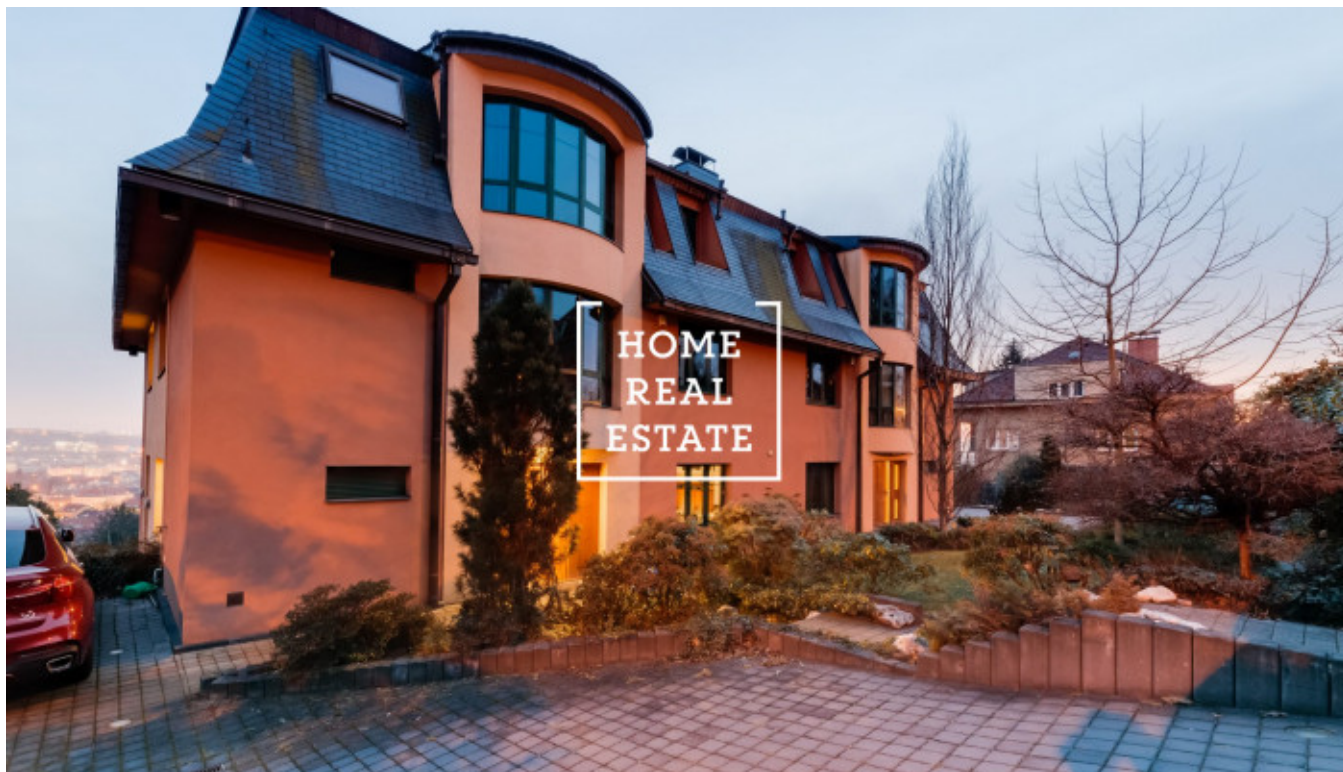

HOME
REAL
ESTATE

Аренда квартиры 3+kk, 140 m2 - Na stráži, Praha 8

Компания «Home Real Estate» предлагает в аренду роскошную двухуровневую квартиру 3 + кк с балконом, площадью 140 м², расположенную в Праге 8 - Либен. Полностью меблированная, уютная квартира расположена на 3 этаже. На первом этаже интерьер квартиры состоит из гостиной с кухней, которая оснащена всей бытовой техникой и столовой, в зоне отдыха есть удобный диван и телевизор, ванная комната с ванной и душем. Каминные печи могут быть интересным элементом в интерьере, они сочетают в себе преимущество романтического взгляда в огонь. Есть кондиционер, сауна по договоренности. На втором этаже находятся 2 полностью оборудованные спальни, одна из нетипично открытых спален, идеально подходящих для гостей, и открытая комната, используемая в качестве кабинета. Современные световые люки позволяют проветривать чердак и открывают вид на окрестности. Качественные материалы, паркетные полы. В квартире есть подсобное помещение со стиральной машиной. Возможность парковки на участке. Квартира расположена в красивом месте Праги 8, в котором очень тихо. Автобусная остановка находится в пределах пешей досягаемости примерно 2-3 минуты - "Чертова гора", 5 минут на автобусе от станции метро "С" Просек. Прекрасный вид на прилегающий сад и Прагу. Квартира не подходит для семьи с маленькими детьми и животными, арендодатель предпочтительно сдает квартиру одному арендатору или тихой паре. Общая стоимость: 25 000 , - CZK + коммунальные услуги 6000, - CZK + комиссия агентства. Для получения дополнительной информации об этой собственности или организации тура, свяжитесь с нами или заполните форму ниже, мы будем рады помочь вам.

ID	29696	Предложение	Аренда
Группа	3+kk	Меблированная	Меблированная
Локация	Na Stráži 2344/42, 180 00 Praha 8- Libeň, Česko	Форма собственности	Частная
Общая площадь	140 m ²	Город	Прага
Район	Praha 8	Городская часть	Libeň
Статус	Реализовано		