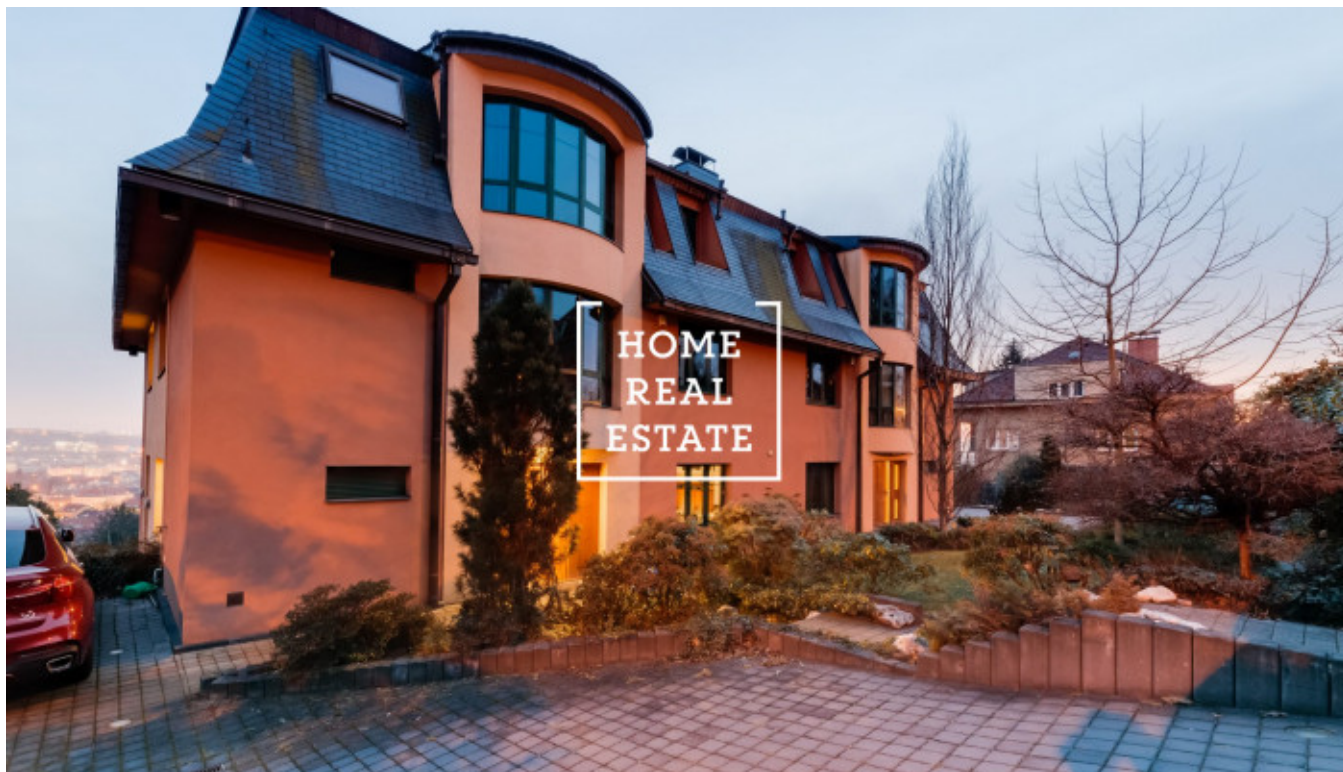

HOME
REAL
ESTATE

Аренда квартиры 3+kk, 140 m2 - Na stráži, Praha 8

Компания «Home Real Estate» предлагает в аренду роскошную двухуровневую квартиру 3 + кк с балконом, площадью 140 м², расположенную в Праге 8 - Либен. Полностью меблированная, уютная квартира расположена на 3 этаже. На первом этаже интерьер квартиры состоит из гостиной с кухней, которая оснащена всей бытовой техникой и столовой, в зоне отдыха есть удобный диван и телевизор, ванная комната с ванной и душем. Каминные печи могут быть интересным элементом в интерьере, они сочетают в себе преимущество романтического взгляда в огонь. Есть кондиционер, сауна по договоренности. На втором этаже находятся 2 полностью оборудованные спальни, одна из нетипично открытых спален, идеально подходящих для гостей, и открытая комната, используемая в качестве кабинета. Современные световые люки позволяют проветривать чердак и открывают вид на окрестности. Качественные материалы, паркетные полы. В квартире есть подсобное помещение со стиральной машиной. Возможность парковки на участке. Квартира расположена в красивом месте Праги 8, в котором очень тихо. Автобусная остановка находится в пределах пешей досягаемости примерно 2-3 минуты - "Чертвова гора", 5 минут на автобусе от станции метро "С" Просек. Прекрасный вид на прилегающий сад и Прагу. Квартира не подходит для семьи с маленькими детьми и животными, арендодатель предпочтительно сдает квартиру одному арендатору или тихой паре. Общая стоимость: 25 000 , - CZK + коммунальные услуги 6000, - CZK + комиссия агентства. Для получения дополнительной информации об этой собственности или организации тура, свяжитесь с нами или заполните форму ниже, мы будем рады помочь вам.

ID	29696	Предложение	Аренда
Группа	3+kk	Меблированная	Меблированная
Локация	Na Stráži 2344/42, 180 00 Praha 8- Libeň, Česko	Форма собственности	Частная
Общая площадь	140 m ²	Город	Прага
Район	Praha 8	Городская часть	Libeň
Статус	Реализовано		