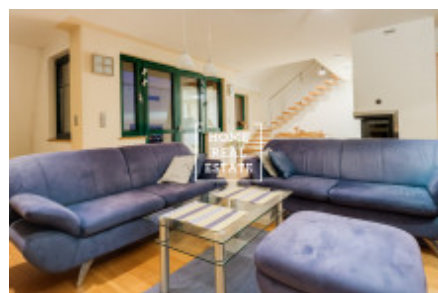

## Аренда квартиры 3+kk, 140 m2 - Na stráži, Praha 8

ID	<a href="#">29696</a>
Предложение	Аренда
Группа	3+kk
Меблированная	Меблированная
Локация	Na Stráži 2344/42, 180 00 Praha 8-Libeň, Česko
Форма собственности	Частная
Общая площадь	140 m <sup>2</sup>
Город	<a href="#">Прага</a>
Район	<a href="#">Praha 8</a>
Городская часть	<a href="#">Libeň</a>