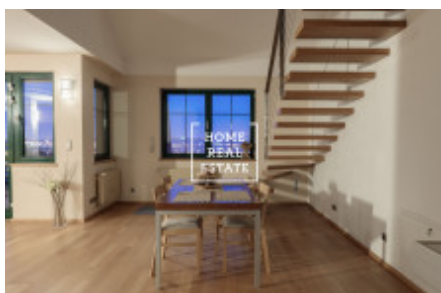

HOME
REAL
ESTATE

Аренда квартиры 3+kk, 140 m2 - Na stráži, Praha 8

Компания «Home Real Estate» предлагает в аренду роскошную двухуровневую квартиру 3 + кк с балконом, площадью 140 м², расположенную в Праге 8 - Либен. Полностью меблированная, уютная квартира расположена на 3 этаже. На первом этаже интерьер квартиры состоит из гостиной с кухней, которая оснащена всей бытовой техникой и столовой, в зоне отдыха есть удобный диван и телевизор, ванная комната с ванной и душем. Каминные печи могут быть интересным элементом в интерьере, они сочетают в себе преимущество романтического взгляда в огонь. Есть кондиционер, сауна по договоренности. На втором этаже находятся 2 полностью оборудованные спальни, одна из нетипично открытых спален, идеально подходящих для гостей, и открытая комната, используемая в качестве кабинета. Современные световые люки позволяют проветривать чердак и открывают вид на окрестности. Качественные материалы, паркетные полы. В квартире есть подсобное помещение со стиральной машиной. Возможность парковки на участке. Квартира расположена в красивом месте Праги 8, в котором очень тихо. Автобусная остановка находится в пределах пешей досягаемости примерно 2-3 минуты - "Чертova гора", 5 минут на автобусе от станции метро "С" Просек. Прекрасный вид на прилегающий сад и Прагу. Квартира не подходит для семьи с маленькими детьми и животными, арендодатель предпочтительно сдает квартиру одному арендатору или тихой паре. Общая стоимость: 25 000 , - CZK + коммунальные услуги 6000, - CZK + комиссия агентства. Для получения дополнительной информации об этой собственности или организации тура, свяжитесь с нами или заполните форму ниже, мы будем рады помочь вам.

ID	29696	Предложение	Аренда
Группа	3+kk	Меблированная	Меблированная
Локация	Na Stráži 2344/42, 180 00 Praha 8- Libeň, Česko	Форма собственности	Частная
Общая площадь	140 m ²	Город	Прага
Район	Praha 8	Городская часть	Libeň
Статус	Реализовано		