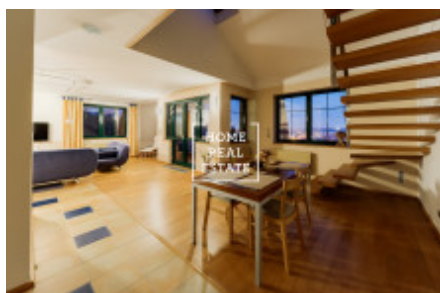

HOME
REAL
ESTATE

Аренда квартиры 3+kk, 140 m2 - Na stráži, Praha 8

Компания «Home Real Estate» предлагает в аренду роскошную двухуровневую квартиру 3 + кк с балконом, площадью 140 м², расположенную в Праге 8 - Либен. Полностью меблированная, уютная квартира расположена на 3 этаже. На первом этаже интерьер квартиры состоит из гостиной с кухней, которая оснащена всей бытовой техникой и столовой, в зоне отдыха есть удобный диван и телевизор, ванная комната с ванной и душем. Каминные печи могут быть интересным элементом в интерьере, они сочетают в себе преимущество романтического взгляда в огонь. Есть кондиционер, сауна по договоренности. На втором этаже находятся 2 полностью оборудованные спальни, одна из нетипично открытых спален, идеально подходящих для гостей, и открытая комната, используемая в качестве кабинета. Современные световые люки позволяют проветривать чердак и открывают вид на окрестности. Качественные материалы, паркетные полы. В квартире есть подсобное помещение со стиральной машиной. Возможность парковки на участке. Квартира расположена в красивом месте Праги 8, в котором очень тихо. Автобусная остановка находится в пределах пешей досягаемости примерно 2-3 минуты - "Чертova гора", 5 минут на автобусе от станции метро "С" Просек. Прекрасный вид на прилегающий сад и Прагу. Квартира не подходит для семьи с маленькими детьми и животными, арендодатель предпочтительно сдает квартиру одному арендатору или тихой паре. Общая стоимость: 25 000 , - CZK + коммунальные услуги 6000, - CZK + комиссия агентства. Для получения дополнительной информации об этой собственности или организации тура, свяжитесь с нами или заполните форму ниже, мы будем рады помочь вам.

ID	29696	Предложение	Аренда
Группа	3+kk	Меблированная	Меблированная
Локация	Na Stráži 2344/42, 180 00 Praha 8- Libeň, Česko	Форма собственности	Частная
Общая площадь	140 m ²	Город	Прага
Район	Praha 8	Городская часть	Libeň
Статус	Реализовано		