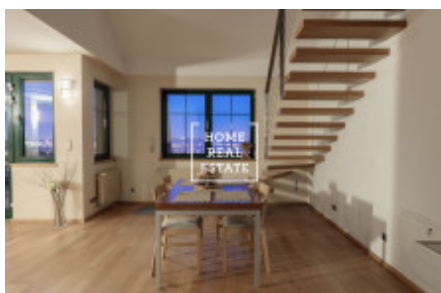

HOME
REAL
ESTATE

Аренда квартиры 3+kk, 140 m2 - Na stráži, Praha 8

Компания «Home Real Estate» предлагает в аренду роскошную двухуровневую квартиру 3 + кк с балконом, площадью 140 м², расположенную в Праге 8 - Либен. Полностью меблированная, уютная квартира расположена на 3 этаже. На первом этаже интерьер квартиры состоит из гостиной с кухней, которая оснащена всей бытовой техникой и столовой, в зоне отдыха есть удобный диван и телевизор, ванная комната с ванной и душем. Каминные печи могут быть интересным элементом в интерьере, они сочетают в себе преимущество романтического взгляда в огонь. Есть кондиционер, сауна по договоренности. На втором этаже находятся 2 полностью оборудованные спальни, одна из нетипично открытых спален, идеально подходящих для гостей, и открытая комната, используемая в качестве кабинета. Современные световые люки позволяют проветривать чердак и открывают вид на окрестности. Качественные материалы, паркетные полы. В квартире есть подсобное помещение со стиральной машиной. Возможность парковки на участке. Квартира расположена в красивом месте Праги 8, в котором очень тихо. Автобусная остановка находится в пределах пешей досягаемости примерно 2-3 минуты - "Чертвова гора", 5 минут на автобусе от станции метро "С" Просек. Прекрасный вид на прилегающий сад и Прагу. Квартира не подходит для семьи с маленькими детьми и животными, арендодатель предпочтительно сдает квартиру одному арендатору или тихой паре. Общая стоимость: 25 000 , - CZK + коммунальные услуги 6000, - CZK + комиссия агентства. Для получения дополнительной информации об этой собственности или организации тура, свяжитесь с нами или заполните форму ниже, мы будем рады помочь вам.

ID	29696	Предложение	Аренда
Группа	3+kk	Меблированная	Меблированная
Локация	Na Stráži 2344/42, 180 00 Praha 8- Libeň, Česko	Форма собственности	Частная
Общая площадь	140 m ²	Город	Прага
Район	Praha 8	Городская часть	Libeň
Статус	Реализовано		