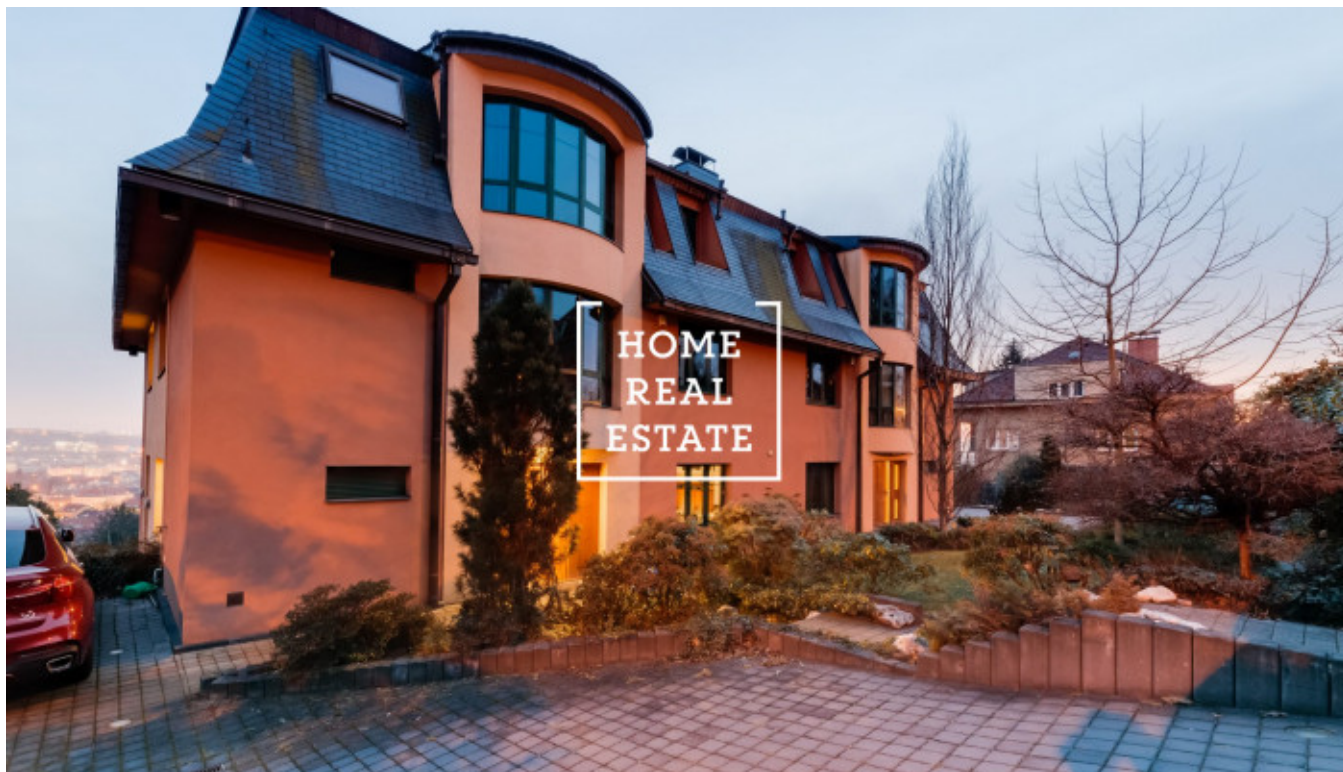

HOME  
REAL  
ESTATE

## Аренда квартиры 3+kk, 140 m2 - Na stráži, Praha 8

ID	<a href="#">29696</a>
Предложение	Аренда
Группа	3+kk
Меблированная	Меблированная
Локация	Na Stráži 2344/42, 180 00 Praha 8-Libeň, Česko
Форма собственности	Частная
Общая площадь	140 m <sup>2</sup>
Город	<a href="#">Прага</a>
Район	<a href="#">Praha 8</a>
Городская часть	<a href="#">Libeň</a>