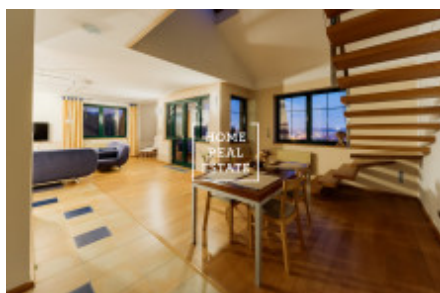

HOME
REAL
ESTATE

Аренда квартиры 3+kk, 140 m2 - Na stráži, Praha 8

Компания «Home Real Estate» предлагает в аренду роскошную двухуровневую квартиру 3 + кк с балконом, площадью 140 м², расположенную в Праге 8 - Либен. Полностью меблированная, уютная квартира расположена на 3 этаже. На первом этаже интерьер квартиры состоит из гостиной с кухней, которая оснащена всей бытовой техникой и столовой, в зоне отдыха есть удобный диван и телевизор, ванная комната с ванной и душем. Каминные печи могут быть интересным элементом в интерьере, они сочетают в себе преимущество романтического взгляда в огонь. Есть кондиционер, сауна по договоренности. На втором этаже находятся 2 полностью оборудованные спальни, одна из нетипично открытых спален, идеально подходящих для гостей, и открытая комната, используемая в качестве кабинета. Современные световые люки позволяют проветривать чердак и открывают вид на окрестности. Качественные материалы, паркетные полы. В квартире есть подсобное помещение со стиральной машиной. Возможность парковки на участке. Квартира расположена в красивом месте Праги 8, в котором очень тихо. Автобусная остановка находится в пределах пешей досягаемости примерно 2-3 минуты - "Чертова гора", 5 минут на автобусе от станции метро "С" Просек. Прекрасный вид на прилегающий сад и Прагу. Квартира не подходит для семьи с маленькими детьми и животными, арендодатель предпочтительно сдает квартиру одному арендатору или тихой паре. Общая стоимость: 25 000 , - CZK + коммунальные услуги 6000, - CZK + комиссия агентства. Для получения дополнительной информации об этой собственности или организации тура, свяжитесь с нами или заполните форму ниже, мы будем рады помочь вам.

ID	29696	Предложение	Аренда
Группа	3+kk	Меблированная	Меблированная
Локация	Na Stráži 2344/42, 180 00 Praha 8- Libeň, Česko	Форма собственности	Частная
Общая площадь	140 m ²	Город	Прага
Район	Praha 8	Городская часть	Libeň
Статус	Реализовано		