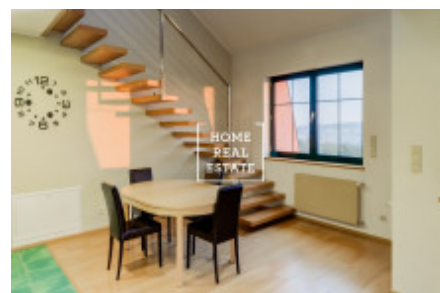

Аренда квартиры 3+kk, 140 m2 - Na stráži, Praha 8

Компания «Home Real Estate» предлагает в аренду роскошную двухуровневую квартиру 3 + кк с балконом, площадью 140 м², расположенную в Праге 8 - Либен. Полностью меблированная, уютная квартира расположена на 3 этаже. На первом этаже интерьер квартиры состоит из гостиной с кухней, которая оснащена всей бытовой техникой и столовой, в зоне отдыха есть удобный диван и телевизор, ванная комната с ванной и душем. Каминные печи могут быть интересным элементом в интерьере, они сочетают в себе преимущество романтического взгляда в огонь. Есть кондиционер, сауна по договоренности. На втором этаже находятся 2 полностью оборудованные спальни, одна из нетипично открытых спален, идеально подходящих для гостей, и открытая комната, используемая в качестве кабинета. Современные световые люки позволяют проветривать чердак и открывают вид на окрестности. Качественные материалы, паркетные полы. В квартире есть подсобное помещение со стиральной машиной. Возможность парковки на участке. Квартира расположена в красивом месте Праги 8, в котором очень тихо. Автобусная остановка находится в пределах пешей досягаемости примерно 2-3 минуты - "Чертova гора", 5 минут на автобусе от станции метро "С" Просек. Прекрасный вид на прилегающий сад и Прагу. Квартира не подходит для семьи с маленькими детьми и животными, арендодатель сдает квартиру только одному арендатору. Общая стоимость: 25 000, - CZK + fixní сборов 6000, - + депозит + комиссия для получения дополнительной информации об этой собственности или для организации тура, пожалуйста, свяжитесь с нами или заполните форму ниже, и мы будем рады заплатить.

ID	29695	Предложение	Аренда
Группа	3+kk	Меблированная	Меблированная
Локация	Na Stráži 2344/44, 180 00 Praha 8- Libeň, Česko	Форма собственности	Частная
Общая площадь	140 m ²	Парковка	Да
Город	Прага	Район	Praha 8
Городская часть	Libeň	Статус	Реализовано