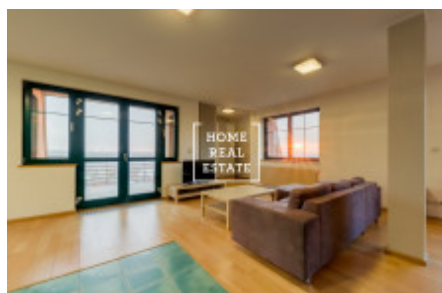

Аренда квартиры 3+kk, 140 m2 - Na stráži, Praha 8

ID	29695
Предложение	Аренда
Группа	3+kk
Меблированная	Меблированная
Локация	Na Stráži 2344/44, 180 00 Praha 8-Libeň, Česko
Форма собственности	Частная
Общая площадь	140 m ²
Парковка	Да
Город	Прага
Район	Praha 8
Городская часть	Libeň