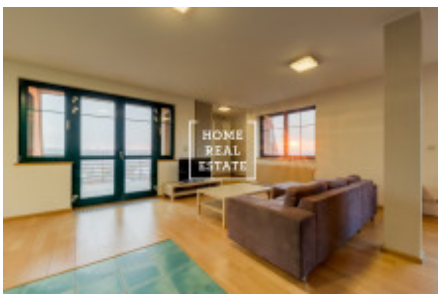

Аренда квартиры 3+kk, 140 m2 - Na stráži, Praha 8

Компания «Home Real Estate» предлагает в аренду роскошную двухуровневую квартиру 3 + кк с балконом, площадью 140 м², расположенную в Праге 8 - Либен. Полностью меблированная, уютная квартира расположена на 3 этаже. На первом этаже интерьер квартиры состоит из гостиной с кухней, которая оснащена всей бытовой техникой и столовой, в зоне отдыха есть удобный диван и телевизор, ванная комната с ванной и душем. Каминные печи могут быть интересным элементом в интерьере, они сочетают в себе преимущество романтического взгляда в огонь. Есть кондиционер, сауна по договоренности. На втором этаже находятся 2 полностью оборудованные спальни, одна из нетипично открытых спален, идеально подходящих для гостей, и открытая комната, используемая в качестве кабинета. Современные световые люки позволяют проветривать чердак и открывают вид на окрестности. Качественные материалы, паркетные полы. В квартире есть подсобное помещение со стиральной машиной. Возможность парковки на участке. Квартира расположена в красивом месте Праги 8, в котором очень тихо. Автобусная остановка находится в пределах пешей досягаемости примерно 2-3 минуты - "Чертova гора", 5 минут на автобусе от станции метро "С" Просек. Прекрасный вид на прилегающий сад и Прагу. Квартира не подходит для семьи с маленькими детьми и животными, арендодатель сдает квартиру только одному арендатору. Общая стоимость: 25 000, - CZK + fixní сборов 6000, - + депозит + комиссия для получения дополнительной информации об этой собственности или для организации тура, пожалуйста, свяжитесь с нами или заполните форму ниже, и мы будем рады заплатить.

ID	29695	Предложение	Аренда
Группа	3+kk	Меблированная	Меблированная
Локация	Na Stráži 2344/44, 180 00 Praha 8- Libeň, Česko	Форма собственности	Частная
Общая площадь	140 m ²	Парковка	Да
Город	Прага	Район	Praha 8
Городская часть	Libeň	Статус	Реализовано