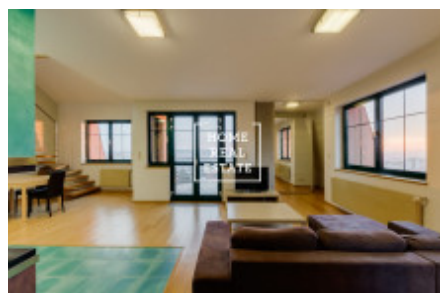

Аренда квартиры 3+kk, 140 m2 - Na stráži, Praha 8

ID	29695
Предложение	Аренда
Группа	3+kk
Меблированная	Меблированная
Локация	Na Stráži 2344/44, 180 00 Praha 8-Libeň, Česko
Форма собственности	Частная
Общая площадь	140 m ²
Парковка	Да
Город	Прага
Район	Praha 8
Городская часть	Libeň