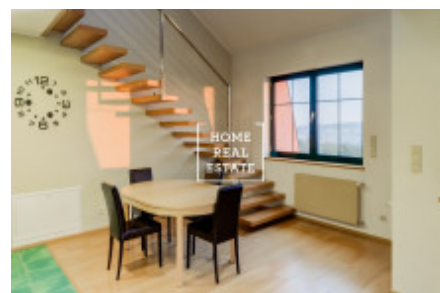

Аренда квартиры 3+kk, 140 m2 - Na stráži, Praha 8

Компания «Home Real Estate» предлагает в аренду роскошную двухуровневую квартиру 3 + кк с балконом, площадью 140 м², расположенную в Праге 8 - Либен. Полностью меблированная, уютная квартира расположена на 3 этаже. На первом этаже интерьер квартиры состоит из гостиной с кухней, которая оснащена всей бытовой техникой и столовой, в зоне отдыха есть удобный диван и телевизор, ванная комната с ванной и душем. Каминные печи могут быть интересным элементом в интерьере, они сочетают в себе преимущество романтического взгляда в огонь. Есть кондиционер, сауна по договоренности. На втором этаже находятся 2 полностью оборудованные спальни, одна из нетипично открытых спален, идеально подходящих для гостей, и открытая комната, используемая в качестве кабинета. Современные световые люки позволяют проветривать чердак и открывают вид на окрестности. Качественные материалы, паркетные полы. В квартире есть подсобное помещение со стиральной машиной. Возможность парковки на участке. Квартира расположена в красивом месте Праги 8, в котором очень тихо. Автобусная остановка находится в пределах пешей досягаемости примерно 2-3 минуты - "Чертвова гора", 5 минут на автобусе от станции метро "С" Просек. Прекрасный вид на прилегающий сад и Прагу. Квартира не подходит для семьи с маленькими детьми и животными, арендодатель сдает квартиру только одному арендатору. Общая стоимость: 25 000, - CZK + fixní сборов 6000, - + депозит + комиссия для получения дополнительной информации об этой собственности или для организации тура, пожалуйста, свяжитесь с нами или заполните форму ниже, и мы будем рады заплатить.

ID	29695	Предложение	Аренда
Группа	3+kk	Меблированная	Меблированная
Локация	Na Stráži 2344/44, 180 00 Praha 8- Libeň, Česko	Форма собственности	Частная
Общая площадь	140 m ²	Парковка	Да
Город	Прага	Район	Praha 8
Городская часть	Libeň	Статус	Реализовано