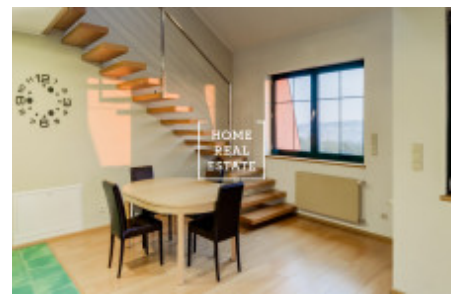

Аренда квартиры 3+kk, 140 m2 - Na stráži, Praha 8

Компания «Home Real Estate» предлагает в аренду роскошную двухуровневую квартиру 3 + кк с балконом, площадью 140 м², расположенную в Праге 8 - Либен. Полностью меблированная, уютная квартира расположена на 3 этаже. На первом этаже интерьер квартиры состоит из гостиной с кухней, которая оснащена всей бытовой техникой и столовой, в зоне отдыха есть удобный диван и телевизор, ванная комната с ванной и душем. Каминные печи могут быть интересным элементом в интерьере, они сочетают в себе преимущество романтического взгляда в огонь. Есть кондиционер, сауна по договоренности. На втором этаже находятся 2 полностью оборудованные спальни, одна из нетипично открытых спален, идеально подходящих для гостей, и открытая комната, используемая в качестве кабинета. Современные световые люки позволяют проветривать чердак и открывают вид на окрестности. Качественные материалы, паркетные полы. В квартире есть подсобное помещение со стиральной машиной. Возможность парковки на участке. Квартира расположена в красивом месте Праги 8, в котором очень тихо. Автобусная остановка находится в пределах пешей досягаемости примерно 2-3 минуты - "Чертova гора", 5 минут на автобусе от станции метро "С" Просек. Прекрасный вид на прилегающий сад и Прагу. Квартира не подходит для семьи с маленькими детьми и животными, арендодатель сдает квартиру только одному арендатору. Общая стоимость: 25 000, - CZK + fixní сборов 6000, - + депозит + комиссия для получения дополнительной информации об этой собственности или для организации тура, пожалуйста, свяжитесь с нами или заполните форму ниже, и мы будем рады заплатить.

ID	29695	Предложение	Аренда
Группа	3+kk	Меблированная	Меблированная
Локация	Na Stráži 2344/44, 180 00 Praha 8- Libeň, Česko	Форма собственности	Частная
Общая площадь	140 m ²	Парковка	Да
Город	Прага	Район	Praha 8
Городская часть	Libeň	Статус	Реализовано