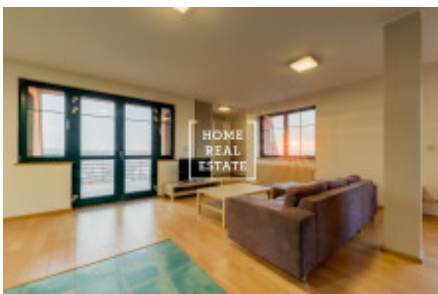

Аренда квартиры 3+kk, 140 m2 - Na stráži, Praha 8

Компания «Home Real Estate» предлагает в аренду роскошную двухуровневую квартиру 3 + кк с балконом, площадью 140 м², расположенную в Праге 8 - Либен. Полностью меблированная, уютная квартира расположена на 3 этаже. На первом этаже интерьер квартиры состоит из гостиной с кухней, которая оснащена всей бытовой техникой и столовой, в зоне отдыха есть удобный диван и телевизор, ванная комната с ванной и душем. Каминные печи могут быть интересным элементом в интерьере, они сочетают в себе преимущество романтического взгляда в огонь. Есть кондиционер, сауна по договоренности. На втором этаже находятся 2 полностью оборудованные спальни, одна из нетипично открытых спален, идеально подходящих для гостей, и открытая комната, используемая в качестве кабинета. Современные световые люки позволяют проветривать чердак и открывают вид на окрестности. Качественные материалы, паркетные полы. В квартире есть подсобное помещение со стиральной машиной. Возможность парковки на участке. Квартира расположена в красивом месте Праги 8, в котором очень тихо. Автобусная остановка находится в пределах пешей досягаемости примерно 2-3 минуты - "Чертвова гора", 5 минут на автобусе от станции метро "С" Просек. Прекрасный вид на прилегающий сад и Прагу. Квартира не подходит для семьи с маленькими детьми и животными, арендодатель сдает квартиру только одному арендатору. Общая стоимость: 25 000, - CZK + fixní сборов 6000, - + депозит + комиссия для получения дополнительной информации об этой собственности или для организации тура, пожалуйста, свяжитесь с нами или заполните форму ниже, и мы будем рады заплатить.

ID	29695	Предложение	Аренда
Группа	3+kk	Меблированная	Меблированная
Локация	Na Stráži 2344/44, 180 00 Praha 8- Libeň, Česko	Форма собственности	Частная
Общая площадь	140 m ²	Парковка	Да
Город	Прага	Район	Praha 8
Городская часть	Libeň	Статус	Реализовано