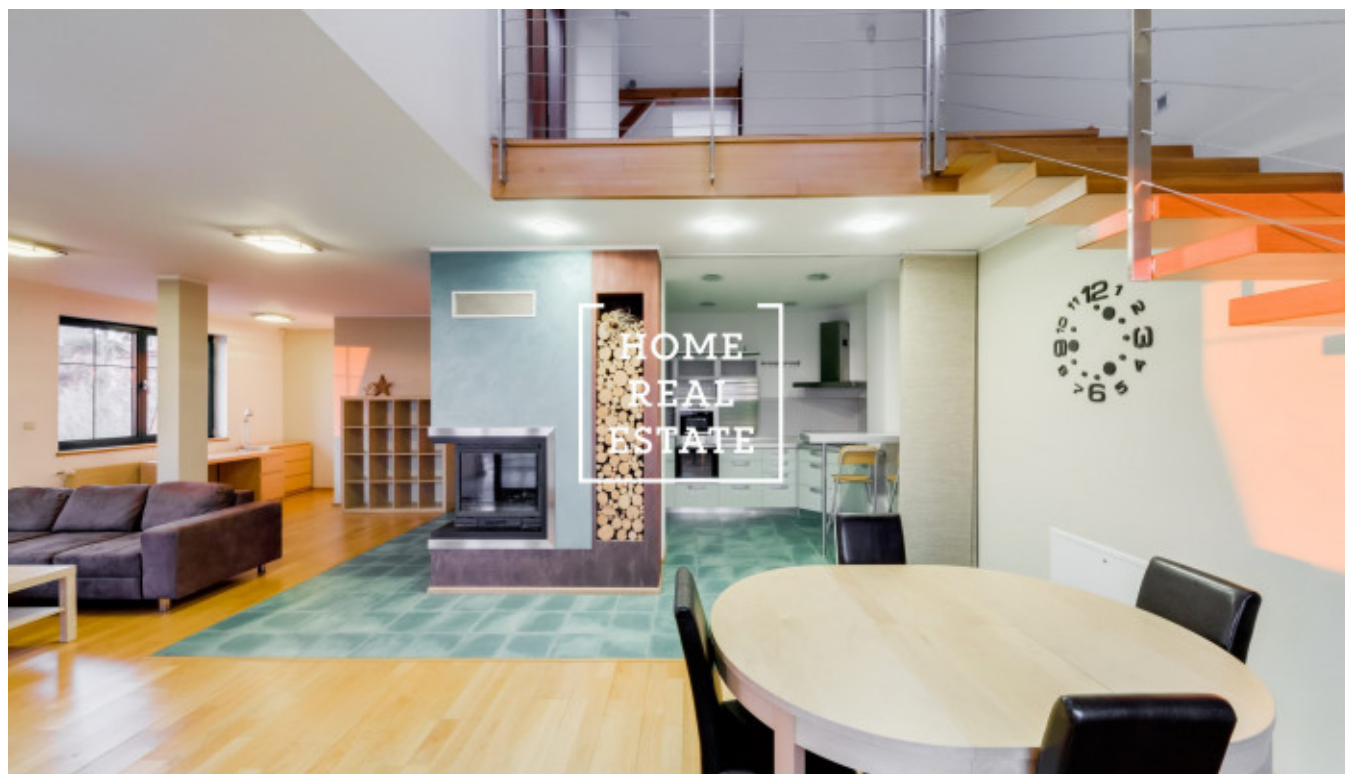

Аренда квартиры 3+kk, 140 m2 - Na stráži, Praha 8

ID	29695
Предложение	Аренда
Группа	3+kk
Меблированная	Меблированная
Локация	Na Stráži 2344/44, 180 00 Praha 8-Libeň, Česko
Форма собственности	Частная
Общая площадь	140 m ²
Парковка	Да
Город	Прага
Район	Praha 8
Городская часть	Libeň