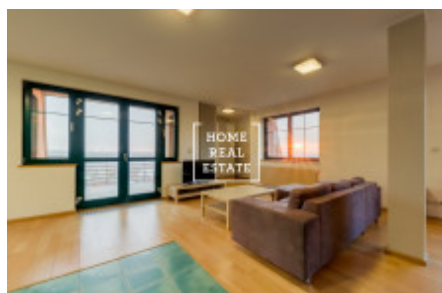

Аренда квартиры 3+kk, 140 m2 - Na stráži, Praha 8

Компания «Home Real Estate» предлагает в аренду роскошную двухуровневую квартиру 3 + кк с балконом, площадью 140 м², расположенную в Праге 8 - Либен. Полностью меблированная, уютная квартира расположена на 3 этаже. На первом этаже интерьер квартиры состоит из гостиной с кухней, которая оснащена всей бытовой техникой и столовой, в зоне отдыха есть удобный диван и телевизор, ванная комната с ванной и душем. Каминные печи могут быть интересным элементом в интерьере, они сочетают в себе преимущество романтического взгляда в огонь. Есть кондиционер, сауна по договоренности. На втором этаже находятся 2 полностью оборудованные спальни, одна из нетипично открытых спален, идеально подходящих для гостей, и открытая комната, используемая в качестве кабинета. Современные световые люки позволяют проветривать чердак и открывают вид на окрестности. Качественные материалы, паркетные полы. В квартире есть подсобное помещение со стиральной машиной. Возможность парковки на участке. Квартира расположена в красивом месте Праги 8, в котором очень тихо. Автобусная остановка находится в пределах пешей досягаемости примерно 2-3 минуты - "Чертвова гора", 5 минут на автобусе от станции метро "С" Просек. Прекрасный вид на прилегающий сад и Прагу. Квартира не подходит для семьи с маленькими детьми и животными, арендодатель сдает квартиру только одному арендатору. Общая стоимость: 25 000, - CZK + fixní сборов 6000, - + депозит + комиссия для получения дополнительной информации об этой собственности или для организации тура, пожалуйста, свяжитесь с нами или заполните форму ниже, и мы будем рады заплатить.

ID	29695	Предложение	Аренда
Группа	3+kk	Меблированная	Меблированная
Локация	Na Stráži 2344/44, 180 00 Praha 8- Libeň, Česko	Форма собственности	Частная
Общая площадь	140 m ²	Парковка	Да
Город	Прага	Район	Praha 8
Городская часть	Libeň	Статус	Реализовано