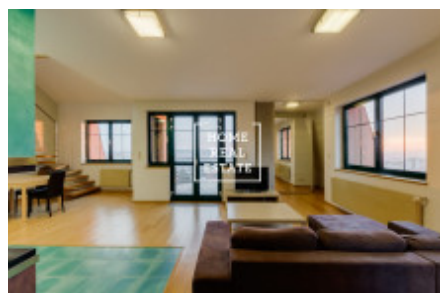

Аренда квартиры 3+kk, 140 m2 - Na stráži, Praha 8

Компания «Home Real Estate» предлагает в аренду роскошную двухуровневую квартиру 3 + кк с балконом, площадью 140 м², расположенную в Праге 8 - Либен. Полностью меблированная, уютная квартира расположена на 3 этаже. На первом этаже интерьер квартиры состоит из гостиной с кухней, которая оснащена всей бытовой техникой и столовой, в зоне отдыха есть удобный диван и телевизор, ванная комната с ванной и душем. Каминные печи могут быть интересным элементом в интерьере, они сочетают в себе преимущество романтического взгляда в огонь. Есть кондиционер, сауна по договоренности. На втором этаже находятся 2 полностью оборудованные спальни, одна из нетипично открытых спален, идеально подходящих для гостей, и открытая комната, используемая в качестве кабинета. Современные световые люки позволяют проветривать чердак и открывают вид на окрестности. Качественные материалы, паркетные полы. В квартире есть подсобное помещение со стиральной машиной. Возможность парковки на участке. Квартира расположена в красивом месте Праги 8, в котором очень тихо. Автобусная остановка находится в пределах пешей досягаемости примерно 2-3 минуты - "Чертвова гора", 5 минут на автобусе от станции метро "С" Просек. Прекрасный вид на прилегающий сад и Прагу. Квартира не подходит для семьи с маленькими детьми и животными, арендодатель сдает квартиру только одному арендатору. Общая стоимость: 25 000, - CZK + fixní сборов 6000, - + депозит + комиссия для получения дополнительной информации об этой собственности или для организации тура, пожалуйста, свяжитесь с нами или заполните форму ниже, и мы будем рады заплатить.

ID	29695	Предложение	Аренда
Группа	3+kk	Меблированная	Меблированная
Локация	Na Stráži 2344/44, 180 00 Praha 8- Libeň, Česko	Форма собственности	Частная
Общая площадь	140 m ²	Парковка	Да
Город	Прага	Район	Praha 8
Городская часть	Libeň	Статус	Реализовано