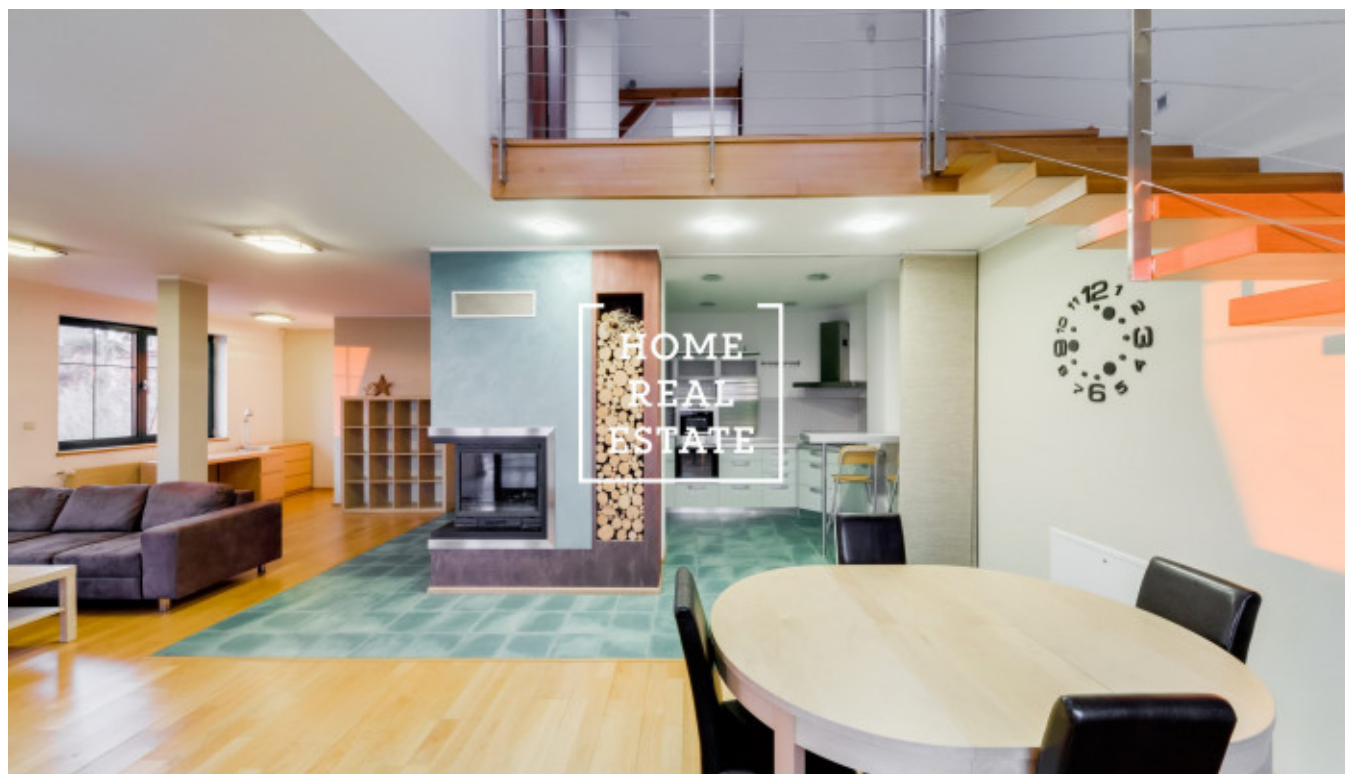

Аренда квартиры 3+kk, 140 m2 - Na stráži, Praha 8

Компания «Home Real Estate» предлагает в аренду роскошную двухуровневую квартиру 3 + кк с балконом, площадью 140 м², расположенную в Праге 8 - Либен. Полностью меблированная, уютная квартира расположена на 3 этаже. На первом этаже интерьер квартиры состоит из гостиной с кухней, которая оснащена всей бытовой техникой и столовой, в зоне отдыха есть удобный диван и телевизор, ванная комната с ванной и душем. Каминные печи могут быть интересным элементом в интерьере, они сочетают в себе преимущество романтического взгляда в огонь. Есть кондиционер, сауна по договоренности. На втором этаже находятся 2 полностью оборудованные спальни, одна из нетипично открытых спален, идеально подходящих для гостей, и открытая комната, используемая в качестве кабинета. Современные световые люки позволяют проветривать чердак и открывают вид на окрестности. Качественные материалы, паркетные полы. В квартире есть подсобное помещение со стиральной машиной. Возможность парковки на участке. Квартира расположена в красивом месте Праги 8, в котором очень тихо. Автобусная остановка находится в пределах пешей досягаемости примерно 2-3 минуты - "Чертova гора", 5 минут на автобусе от станции метро "С" Просек. Прекрасный вид на прилегающий сад и Прагу. Квартира не подходит для семьи с маленькими детьми и животными, арендодатель сдает квартиру только одному арендатору. Общая стоимость: 25 000, - CZK + fixní сборов 6000, - + депозит + комиссия для получения дополнительной информации об этой собственности или для организации тура, пожалуйста, свяжитесь с нами или заполните форму ниже, и мы будем рады заплатить.

ID	29695	Предложение	Аренда
Группа	3+kk	Меблированная	Меблированная
Локация	Na Stráži 2344/44, 180 00 Praha 8- Libeň, Česko	Форма собственности	Частная
Общая площадь	140 m ²	Парковка	Да
Город	Прага	Район	Praha 8
Городская часть	Libeň	Статус	Реализовано