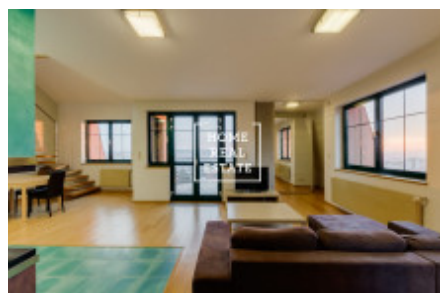

Аренда квартиры 3+kk, 140 m2 - Na stráži, Praha 8

Компания «Home Real Estate» предлагает в аренду роскошную двухуровневую квартиру 3 + кк с балконом, площадью 140 м², расположенную в Праге 8 - Либен. Полностью меблированная, уютная квартира расположена на 3 этаже. На первом этаже интерьер квартиры состоит из гостиной с кухней, которая оснащена всей бытовой техникой и столовой, в зоне отдыха есть удобный диван и телевизор, ванная комната с ванной и душем. Каминные печи могут быть интересным элементом в интерьере, они сочетают в себе преимущество романтического взгляда в огонь. Есть кондиционер, сауна по договоренности. На втором этаже находятся 2 полностью оборудованные спальни, одна из нетипично открытых спален, идеально подходящих для гостей, и открытая комната, используемая в качестве кабинета. Современные световые люки позволяют проветривать чердак и открывают вид на окрестности. Качественные материалы, паркетные полы. В квартире есть подсобное помещение со стиральной машиной. Возможность парковки на участке. Квартира расположена в красивом месте Праги 8, в котором очень тихо. Автобусная остановка находится в пределах пешей досягаемости примерно 2-3 минуты - "Чертova гора", 5 минут на автобусе от станции метро "С" Просек. Прекрасный вид на прилегающий сад и Прагу. Квартира не подходит для семьи с маленькими детьми и животными, арендодатель сдает квартиру только одному арендатору. Общая стоимость: 25 000, - CZK + fixní сборов 6000, - + депозит + комиссия для получения дополнительной информации об этой собственности или для организации тура, пожалуйста, свяжитесь с нами или заполните форму ниже, и мы будем рады заплатить.

ID	29695	Предложение	Аренда
Группа	3+kk	Меблированная	Меблированная
Локация	Na Stráži 2344/44, 180 00 Praha 8- Libeň, Česko	Форма собственности	Частная
Общая площадь	140 m ²	Парковка	Да
Город	Прага	Район	Praha 8
Городская часть	Libeň	Статус	Реализовано