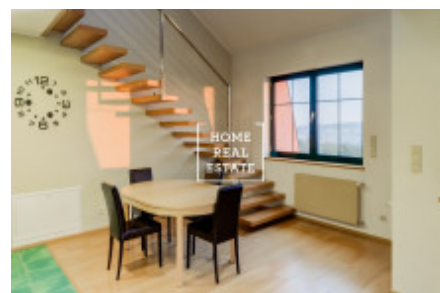

Аренда квартиры 3+kk, 140 m2 - Na stráži, Praha 8

ID	29695
Предложение	Аренда
Группа	3+kk
Меблированная	Меблированная
Локация	Na Stráži 2344/44, 180 00 Praha 8-Libeň, Česko
Форма собственности	Частная
Общая площадь	140 m ²
Парковка	Да
Город	Прага
Район	Praha 8
Городская часть	Libeň