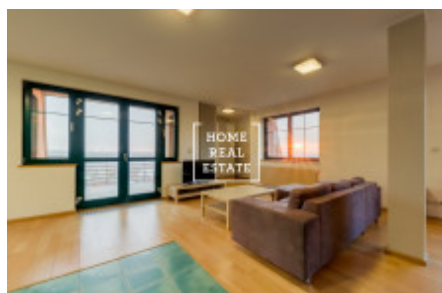

Аренда квартиры 3+kk, 140 m2 - Na stráži, Praha 8

Компания «Home Real Estate» предлагает в аренду роскошную двухуровневую квартиру 3 + кк с балконом, площадью 140 м², расположенную в Праге 8 - Либен. Полностью меблированная, уютная квартира расположена на 3 этаже. На первом этаже интерьер квартиры состоит из гостиной с кухней, которая оснащена всей бытовой техникой и столовой, в зоне отдыха есть удобный диван и телевизор, ванная комната с ванной и душем. Каминные печи могут быть интересным элементом в интерьере, они сочетают в себе преимущество романтического взгляда в огонь. Есть кондиционер, сауна по договоренности. На втором этаже находятся 2 полностью оборудованные спальни, одна из нетипично открытых спален, идеально подходящих для гостей, и открытая комната, используемая в качестве кабинета. Современные световые люки позволяют проветривать чердак и открывают вид на окрестности. Качественные материалы, паркетные полы. В квартире есть подсобное помещение со стиральной машиной. Возможность парковки на участке. Квартира расположена в красивом месте Праги 8, в котором очень тихо. Автобусная остановка находится в пределах пешей досягаемости примерно 2-3 минуты - "Чертova гора", 5 минут на автобусе от станции метро "С" Просек. Прекрасный вид на прилегающий сад и Прагу. Квартира не подходит для семьи с маленькими детьми и животными, арендодатель сдает квартиру только одному арендатору. Общая стоимость: 25 000, - CZK + fixní сборов 6000, - + депозит + комиссия для получения дополнительной информации об этой собственности или для организации тура, пожалуйста, свяжитесь с нами или заполните форму ниже, и мы будем рады заплатить.

ID	29695	Предложение	Аренда
Группа	3+kk	Меблированная	Меблированная
Локация	Na Stráži 2344/44, 180 00 Praha 8- Libeň, Česko	Форма собственности	Частная
Общая площадь	140 m ²	Парковка	Да
Город	Прага	Район	Praha 8
Городская часть	Libeň	Статус	Реализовано