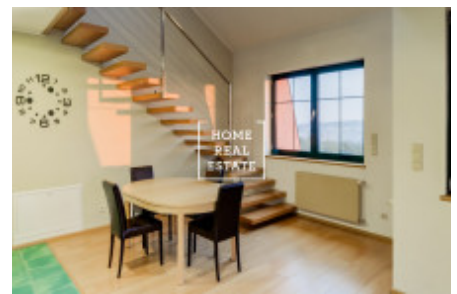

Аренда квартиры 3+kk, 140 m2 - Na stráži, Praha 8

Компания «Home Real Estate» предлагает в аренду роскошную двухуровневую квартиру 3 + кк с балконом, площадью 140 м², расположенную в Праге 8 - Либен. Полностью меблированная, уютная квартира расположена на 3 этаже. На первом этаже интерьер квартиры состоит из гостиной с кухней, которая оснащена всей бытовой техникой и столовой, в зоне отдыха есть удобный диван и телевизор, ванная комната с ванной и душем. Каминные печи могут быть интересным элементом в интерьере, они сочетают в себе преимущество романтического взгляда в огонь. Есть кондиционер, сауна по договоренности. На втором этаже находятся 2 полностью оборудованные спальни, одна из нетипично открытых спален, идеально подходящих для гостей, и открытая комната, используемая в качестве кабинета. Современные световые люки позволяют проветривать чердак и открывают вид на окрестности. Качественные материалы, паркетные полы. В квартире есть подсобное помещение со стиральной машиной. Возможность парковки на участке. Квартира расположена в красивом месте Праги 8, в котором очень тихо. Автобусная остановка находится в пределах пешей досягаемости примерно 2-3 минуты - "Чертвова гора", 5 минут на автобусе от станции метро "С" Просек. Прекрасный вид на прилегающий сад и Прагу. Квартира не подходит для семьи с маленькими детьми и животными, арендодатель сдает квартиру только одному арендатору. Общая стоимость: 25 000, - CZK + fixní сборов 6000, - + депозит + комиссия для получения дополнительной информации об этой собственности или для организации тура, пожалуйста, свяжитесь с нами или заполните форму ниже, и мы будем рады заплатить.

ID	29695	Предложение	Аренда
Группа	3+kk	Меблированная	Меблированная
Локация	Na Stráži 2344/44, 180 00 Praha 8- Libeň, Česko	Форма собственности	Частная
Общая площадь	140 m ²	Парковка	Да
Город	Прага	Район	Praha 8
Городская часть	Libeň	Статус	Реализовано