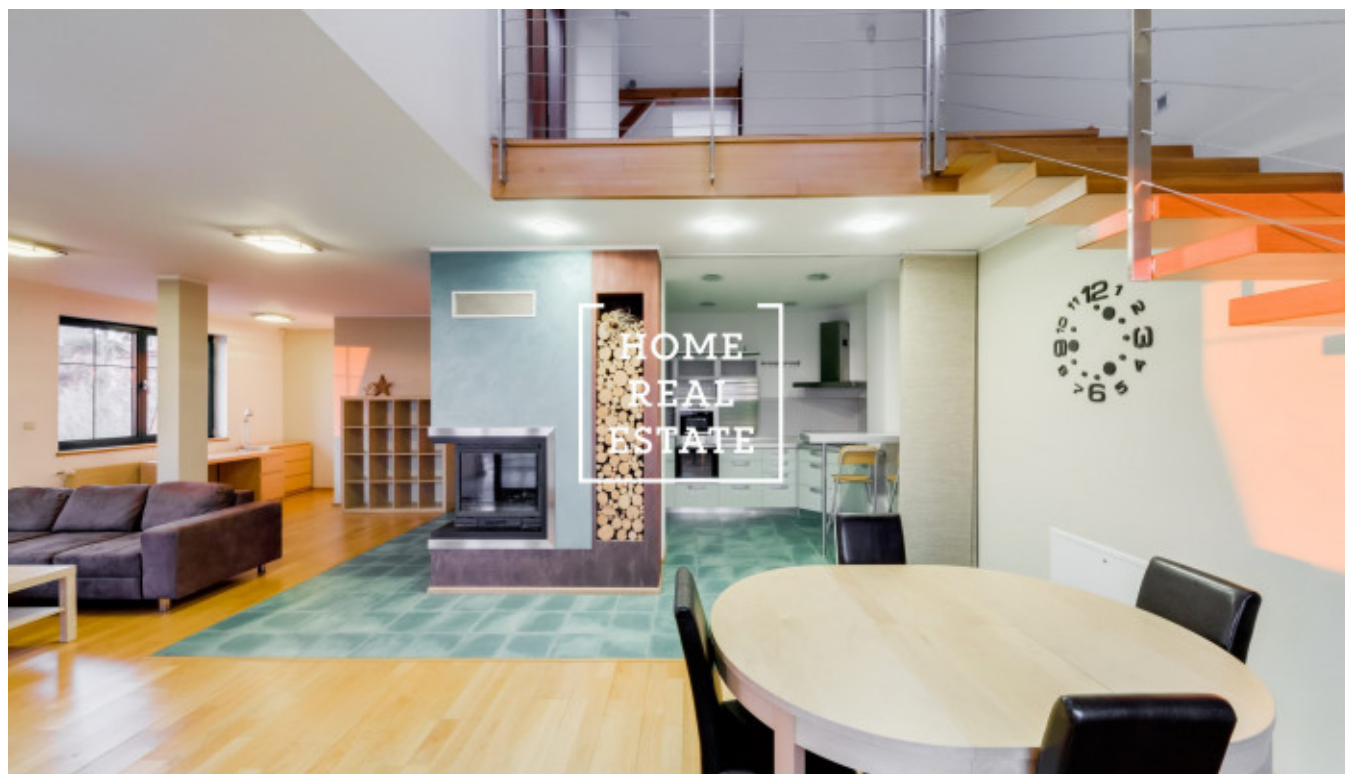

Аренда квартиры 3+kk, 140 m2 - Na stráži, Praha 8

Компания «Home Real Estate» предлагает в аренду роскошную двухуровневую квартиру 3 + кк с балконом, площадью 140 м², расположенную в Праге 8 - Либен. Полностью меблированная, уютная квартира расположена на 3 этаже. На первом этаже интерьер квартиры состоит из гостиной с кухней, которая оснащена всей бытовой техникой и столовой, в зоне отдыха есть удобный диван и телевизор, ванная комната с ванной и душем. Каминные печи могут быть интересным элементом в интерьере, они сочетают в себе преимущество романтического взгляда в огонь. Есть кондиционер, сауна по договоренности. На втором этаже находятся 2 полностью оборудованные спальни, одна из нетипично открытых спален, идеально подходящих для гостей, и открытая комната, используемая в качестве кабинета. Современные световые люки позволяют проветривать чердак и открывают вид на окрестности. Качественные материалы, паркетные полы. В квартире есть подсобное помещение со стиральной машиной. Возможность парковки на участке. Квартира расположена в красивом месте Праги 8, в котором очень тихо. Автобусная остановка находится в пределах пешей досягаемости примерно 2-3 минуты - "Чертвова гора", 5 минут на автобусе от станции метро "С" Просек. Прекрасный вид на прилегающий сад и Прагу. Квартира не подходит для семьи с маленькими детьми и животными, арендодатель сдает квартиру только одному арендатору. Общая стоимость: 25 000, - CZK + fixní сборов 6000, - + депозит + комиссия для получения дополнительной информации об этой собственности или для организации тура, пожалуйста, свяжитесь с нами или заполните форму ниже, и мы будем рады заплатить.

ID	29695	Предложение	Аренда
Группа	3+kk	Меблированная	Меблированная
Локация	Na Stráži 2344/44, 180 00 Praha 8- Libeň, Česko	Форма собственности	Частная
Общая площадь	140 m ²	Парковка	Да
Город	Прага	Район	Praha 8
Городская часть	Libeň	Статус	Реализовано