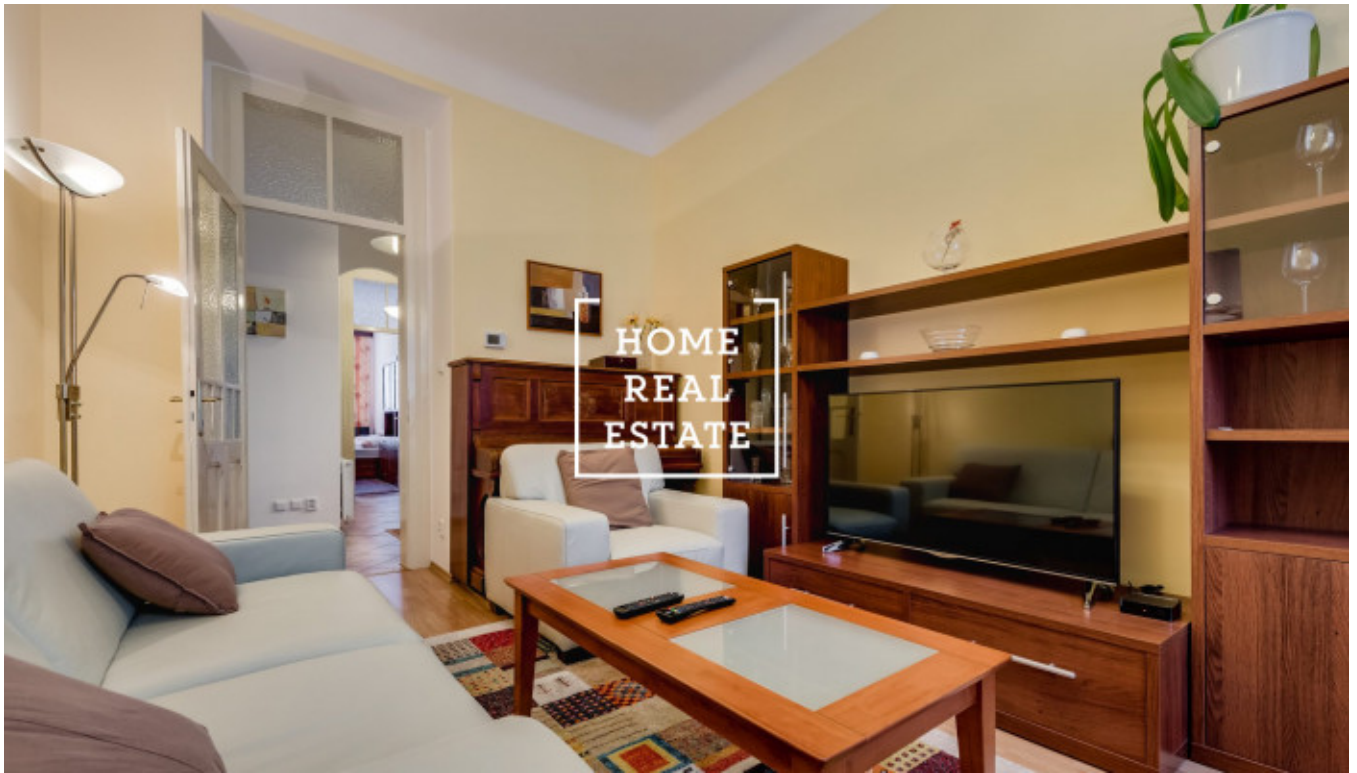

## Аренда квартиры 2+1, 57 m2 - Lumírova, Praha 2

Компания «Home Real Estate» предлагает в аренду 2 + 1 квартиру размером 57 м<sup>2</sup> в городской части Праги 2 - Нусле. Полностью меблированная квартира после реконструкции находится на 2 этаже кирпичного дома на Праге 2, недалеко от Вышеграда. Квартира состоит из гостиной, отдельной кухни, спальни, ванной комнаты, туалета и прихожей. Кухня оборудована всей необходимой бытовой техникой (холодильник с морозильной камерой, керамическая плита, духовка и вытяжка). Спальня оборудована кроватью, двумя большими шкафами и письменным столом со стулом. В гостиной есть большой диван, кресло, телевизор с ТВ столиком, обеденный стол со стульями и журнальный столик. В ванной комнате есть душ и раковина, есть стиральная машина. В этом районе есть все удобства: супермаркет Lidl, большое количество пабов и ресторанов, парк Folimanka и, что самое важное, непосредственной близости от знаменитого Вышеграда, жемчужины Праги, места с одним из самых красивых видов на город, исторической церкви и прекрасного зеленого парка. Вы можете завершить свой визит в Вышеград с живописной прогулкой по набережной Влтавы, которая находится всего в 800 м от квартиры. Отличная транспортная доступность: всего в двух минутах ходьбы находится трамвайная остановка Ostrčilovo náměstí. Ближайшая станция метро Vyšehrad (линия С) находится всего в 9 минутах ходьбы от дома. Квартира свободна для переезда. Общая стоимость: 18990, - Аренда крон + 2,640, - Коммунальные услуги, включая электричество и Интернет. Депозит составляет 25 000 крон. Для получения дополнительной информации о собственности или организации тура, пожалуйста, свяжитесь с нашим брокером или заполните форму ниже, мы будем рады помочь! С 2014 года Home Real Estate имеет более 650 довольных клиентов.