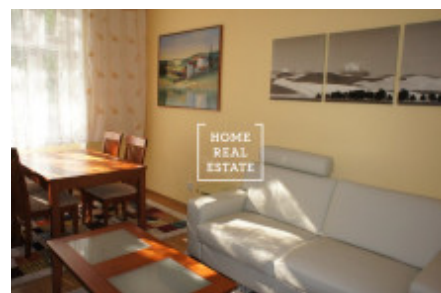

HOME
REAL
ESTATE

Аренда квартиры 2+1, 57 m2 - Lumírova, Praha 2

Компания «Home Real Estate» предлагает в аренду 2 + 1 квартиру размером 57 м2 в городской части Праги 2 - Нусле. Полностью меблированная квартира после реконструкции находится на 2 этаже кирпичного дома на Праге 2, недалеко от Вышеграда. Квартира состоит из гостиной, отдельной кухни, спальни, ванной комнаты, туалета и прихожей. Кухня оборудована всей необходимой бытовой техникой (холодильник с морозильной камерой, керамическая плита, духовка и вытяжка). Спальня оборудована кроватью, двумя большими шкафами и письменным столом со стулом. В гостиной есть большой диван, кресло, телевизор с ТВ столиком, обеденный стол со стульями и журнальный столик. В ванной комнате есть душ и раковина, есть стиральная машина. В этом районе есть все удобства: супермаркет Lidl, большое количество пабов и ресторанов, парк Folimanka и, что самое важное, непосредственной близости от знаменитого Вышеграда, жемчужины Праги, места с одним из самых красивых видов на город, исторической церкви и прекрасного зеленого парка. Вы можете завершить свой визит в Вышеград с живописной прогулкой по набережной Влтавы, которая находится всего в 800 м от квартиры. Отличная транспортная доступность: всего в двух минутах ходьбы находится трамвайная остановка Ostrčilovo náměstí. Ближайшая станция метро Vyšehrad (линия С) находится всего в 9 минутах ходьбы от дома. Квартира свободна для переезда. Общая стоимость: 18990, - Аренда крон + 2,640, - Коммунальные услуги, включая электричество и Интернет. Депозит составляет 25 000 крон. Для получения дополнительной информации о собственности или организации тура, пожалуйста, свяжитесь с нашим брокером или заполните форму ниже, мы будем рады помочь! С 2014 года Home Real Estate имеет более 650 довольных клиентов.