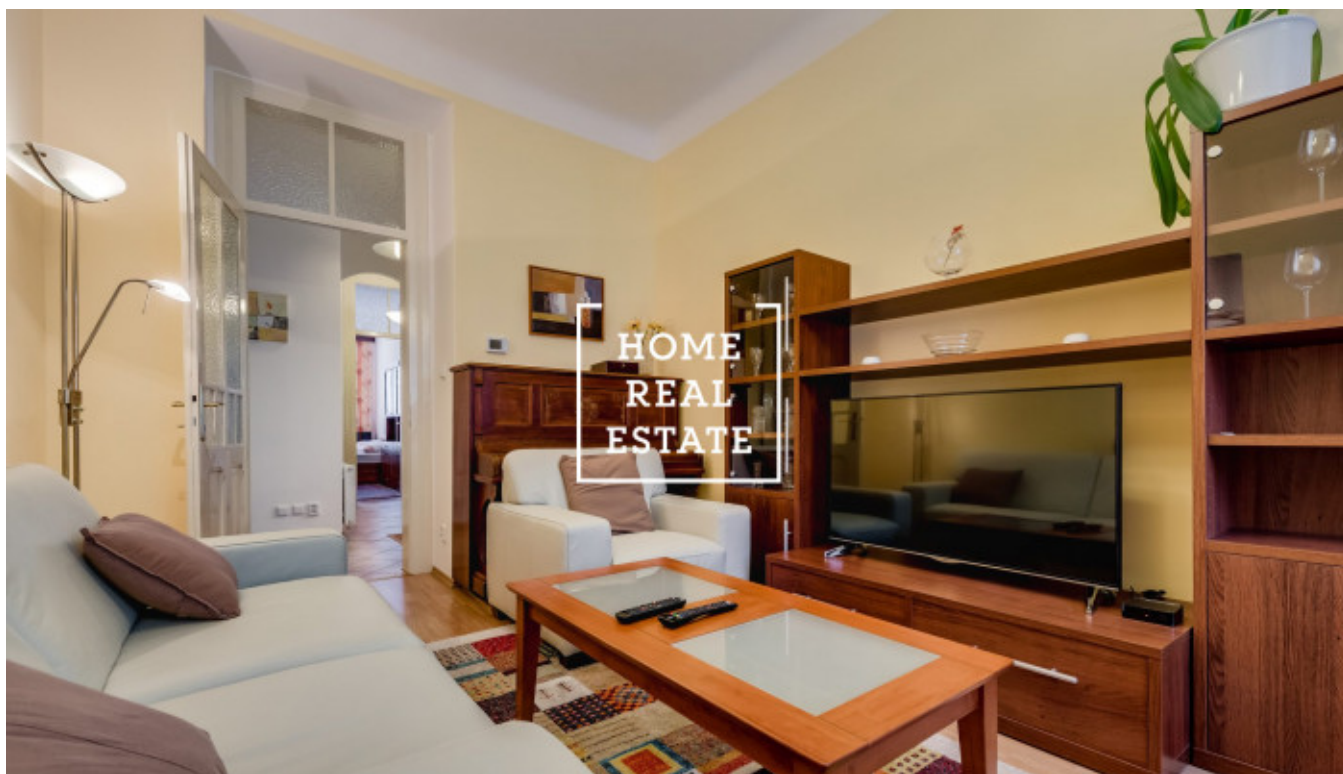

HOME
REAL
ESTATE

Аренда квартиры 2+1, 57 m² - Lumírova, Praha 2

ID
Предложение
Группа
Меблированная
Локация
Форма собственности
Общая площадь
Город
Район
Городская часть

[29692](#)
Аренда
2+1
Меблированная
Lumírova 11, Praha 2-Nusle,
Česko
Частная
57 m²
[Прага](#)
[Praha 2](#)
[Nusle](#)