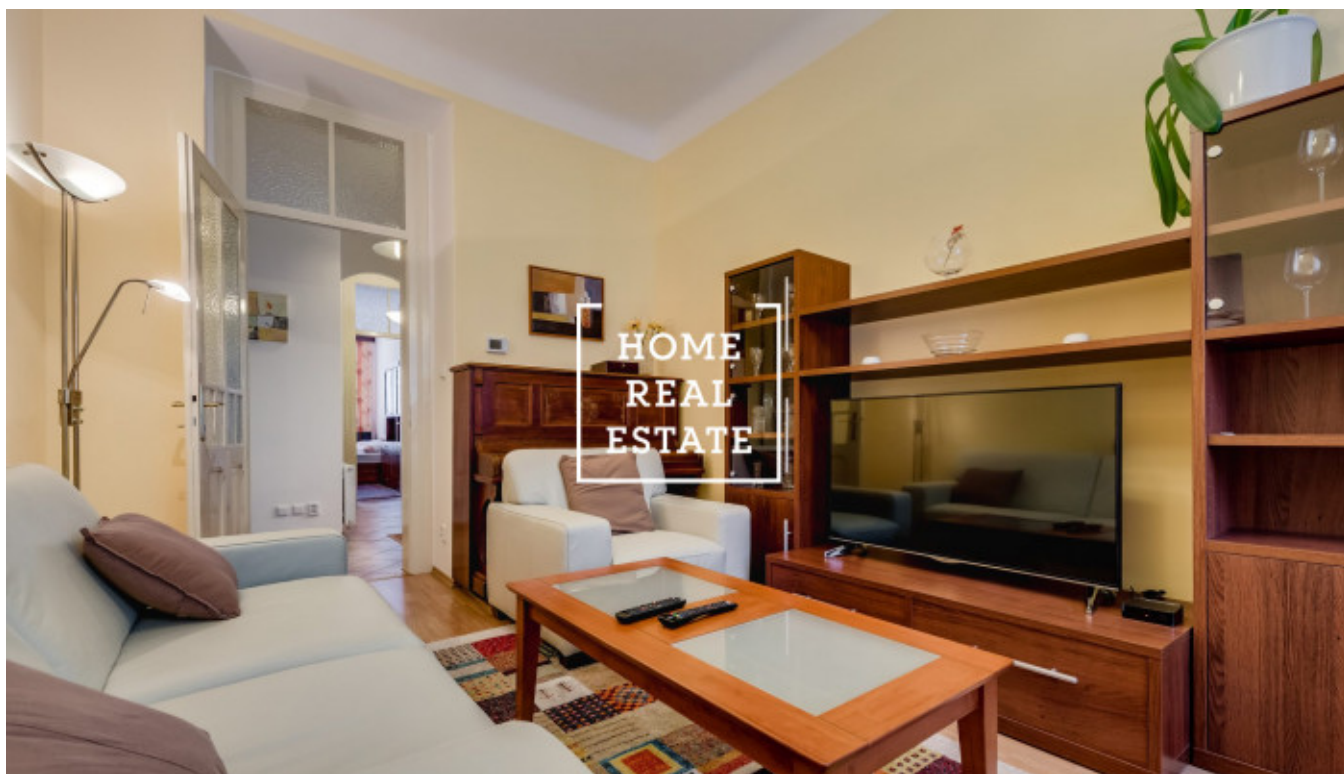

HOME
REAL
ESTATE

Аренда квартиры 2+1, 57 m2 - Lumírova, Praha 2

Компания «Home Real Estate» предлагает в аренду 2 + 1 квартиру размером 57 м2 в городской части Праги 2 - Нусле. Полностью меблированная квартира после реконструкции находится на 2 этаже кирпичного дома на Праге 2, недалеко от Вышеграда. Квартира состоит из гостиной, отдельной кухни, спальни, ванной комнаты, туалета и прихожей. Кухня оборудована всей необходимой бытовой техникой (холодильник с морозильной камерой, керамическая плита, духовка и вытяжка). Спальня оборудована кроватью, двумя большими шкафами и письменным столом со стулом. В гостиной есть большой диван, кресло, телевизор с ТВ столиком, обеденный стол со стульями и журнальный столик. В ванной комнате есть душ и раковина, есть стиральная машина. В этом районе есть все удобства: супермаркет Lidl, большое количество пабов и ресторанов, парк Folimanka и, что самое важное, непосредственной близости от знаменитого Вышеграда, жемчужины Праги, места с одним из самых красивых видов на город, исторической церкви и прекрасного зеленого парка. Вы можете завершить свой визит в Вышеград с живописной прогулкой по набережной Влтавы, которая находится всего в 800 м от квартиры. Отличная транспортная доступность: всего в двух минутах ходьбы находится трамвайная остановка Ostrčilovo náměstí. Ближайшая станция метро Vyšehrad (линия С) находится всего в 9 минутах ходьбы от дома. Квартира свободна для переезда. Общая стоимость: 18990, - Аренда крон + 2,640, - Коммунальные услуги, включая электричество и Интернет. Депозит составляет 25 000 крон. Для получения дополнительной информации о собственности или организации тура, пожалуйста, свяжитесь с нашим брокером или заполните форму ниже, мы будем рады помочь! С 2014 года Home Real Estate имеет более 650 довольных клиентов.