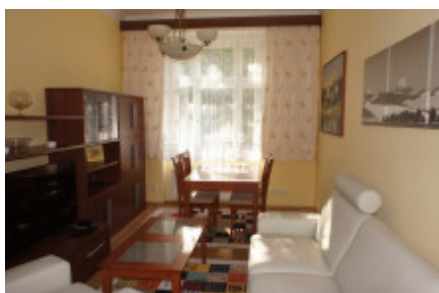

HOME
REAL
ESTATE

Аренда квартиры 2+1, 57 m² - Lumírova, Praha 2

ID
Предложение
Группа
Меблированная
Локация
Форма собственности
Общая площадь
Город
Район
Городская часть

[29692](#)
Аренда
2+1
Меблированная
Lumírova 11, Praha 2-Nusle,
Česko
Частная
57 m²
[Прага](#)
[Praha 2](#)
[Nusle](#)