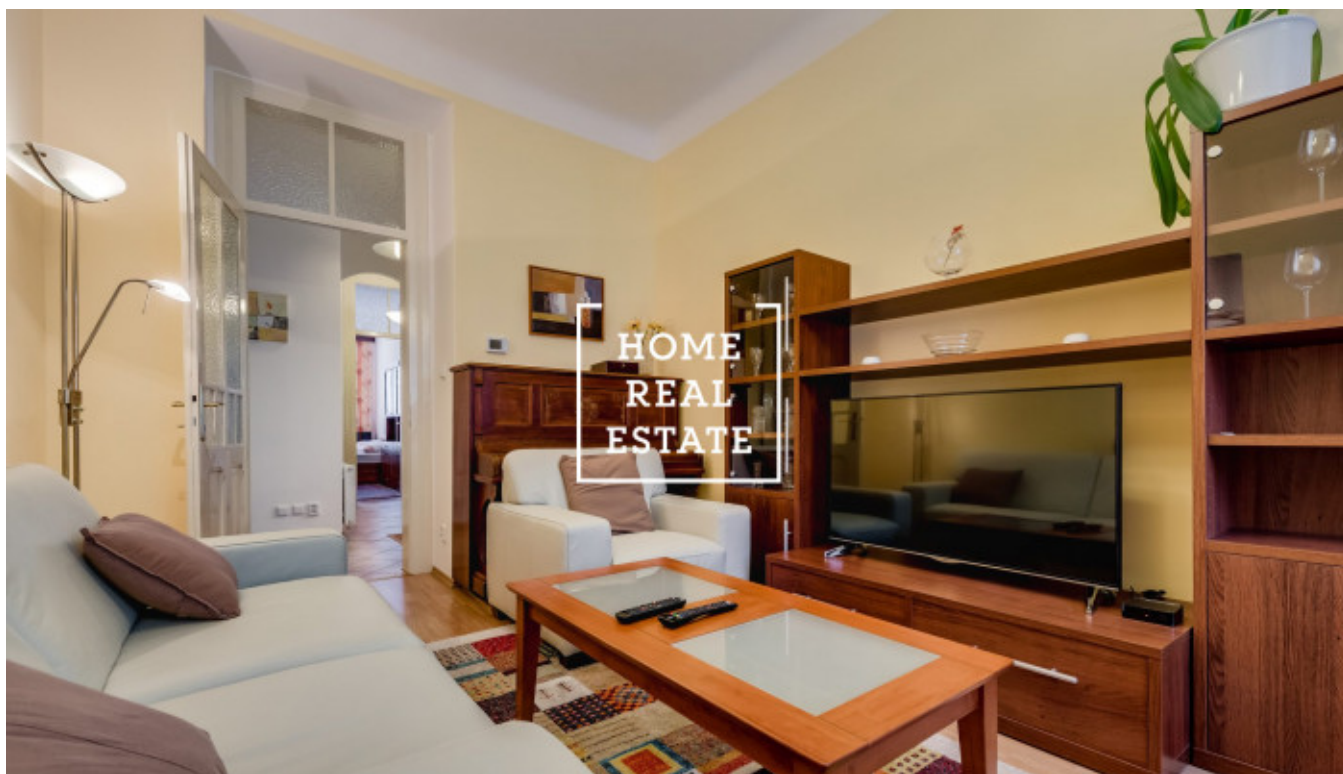

HOME
REAL
ESTATE

Аренда квартиры 2+1, 57 m2 - Lumírova, Praha 2

Компания «Home Real Estate» предлагает в аренду 2 + 1 квартиру размером 57 м² в городской части Праги 2 - Нусле. Полностью меблированная квартира после реконструкции находится на 2 этаже кирпичного дома на Праге 2, недалеко от Вышеграда. Квартира состоит из гостиной, отдельной кухни, спальни, ванной комнаты, туалета и прихожей. Кухня оборудована всей необходимой бытовой техникой (холодильник с морозильной камерой, керамическая плита, духовка и вытяжка). Спальня оборудована кроватью, двумя большими шкафами и письменным столом со стулом. В гостиной есть большой диван, кресло, телевизор с ТВ столиком, обеденный стол со стульями и журнальный столик. В ванной комнате есть душ и раковина, есть стиральная машина. В этом районе есть все удобства: супермаркет Lidl, большое количество пабов и ресторанов, парк Folimanka и, что самое важное, непосредственной близости от знаменитого Вышеграда, жемчужины Праги, места с одним из самых красивых видов на город, исторической церкви и прекрасного зеленого парка. Вы можете завершить свой визит в Вышеград с живописной прогулкой по набережной Влтавы, которая находится всего в 800 м от квартиры. Отличная транспортная доступность: всего в двух минутах ходьбы находится трамвайная остановка Ostrčilovo náměstí. Ближайшая станция метро Vyšehrad (линия С) находится всего в 9 минутах ходьбы от дома. Квартира свободна для переезда. Общая стоимость: 18990, - Аренда крон + 2,640, - Коммунальные услуги, включая электричество и Интернет. Депозит составляет 25 000 крон. Для получения дополнительной информации о собственности или организации тура, пожалуйста, свяжитесь с нашим брокером или заполните форму ниже, мы будем рады помочь! С 2014 года Home Real Estate имеет более 650 довольных клиентов.