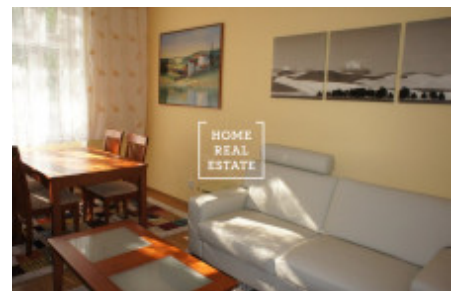

HOME
REAL
ESTATE

Аренда квартиры 2+1, 57 m2 - Lumírova, Praha 2

Компания «Home Real Estate» предлагает в аренду 2 + 1 квартиру размером 57 м² в городской части Праги 2 - Нусле. Полностью меблированная квартира после реконструкции находится на 2 этаже кирпичного дома на Праге 2, недалеко от Вышеграда. Квартира состоит из гостиной, отдельной кухни, спальни, ванной комнаты, туалета и прихожей. Кухня оборудована всей необходимой бытовой техникой (холодильник с морозильной камерой, керамическая плита, духовка и вытяжка). Спальня оборудована кроватью, двумя большими шкафами и письменным столом со стулом. В гостиной есть большой диван, кресло, телевизор с ТВ столиком, обеденный стол со стульями и журнальный столик. В ванной комнате есть душ и раковина, есть стиральная машина. В этом районе есть все удобства: супермаркет Lidl, большое количество пабов и ресторанов, парк Folimanka и, что самое важное, непосредственной близости от знаменитого Вышеграда, жемчужины Праги, места с одним из самых красивых видов на город, исторической церкви и прекрасного зеленого парка. Вы можете завершить свой визит в Вышеград с живописной прогулкой по набережной Влтавы, которая находится всего в 800 м от квартиры. Отличная транспортная доступность: всего в двух минутах ходьбы находится трамвайная остановка Ostrčilovo náměstí. Ближайшая станция метро Vyšehrad (линия С) находится всего в 9 минутах ходьбы от дома. Квартира свободна для переезда. Общая стоимость: 18990, - Аренда крон + 2,640, - Коммунальные услуги, включая электричество и Интернет. Депозит составляет 25 000 крон. Для получения дополнительной информации о собственности или организации тура, пожалуйста, свяжитесь с нашим брокером или заполните форму ниже, мы будем рады помочь! С 2014 года Home Real Estate имеет более 650 довольных клиентов.