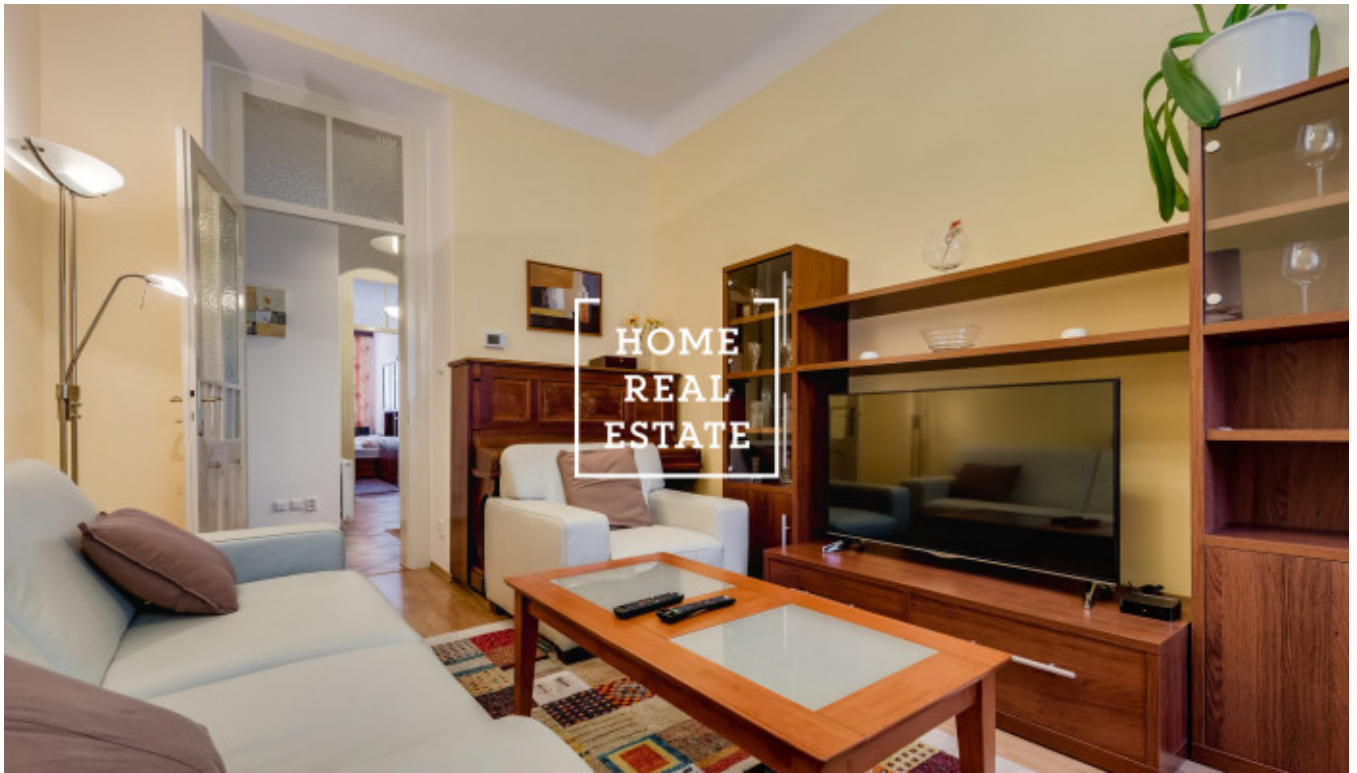

HOME
REAL
ESTATE

Аренда квартиры 2+1, 57 m2 - Lumírova, Praha 2

Компания «Home Real Estate» предлагает в аренду 2 + 1 квартиру размером 57 м² в городской части Праги 2 - Нусле. Полностью меблированная квартира после реконструкции находится на 2 этаже кирпичного дома на Праге 2, недалеко от Вышеграда. Квартира состоит из гостиной, отдельной кухни, спальни, ванной комнаты, туалета и прихожей. Кухня оборудована всей необходимой бытовой техникой (холодильник с морозильной камерой, керамическая плита, духовка и вытяжка). Спальня оборудована кроватью, двумя большими шкафами и письменным столом со стулом. В гостиной есть большой диван, кресло, телевизор с ТВ столиком, обеденный стол со стульями и журнальный столик. В ванной комнате есть душ и раковина, есть стиральная машина. В этом районе есть все удобства: супермаркет Lidl, большое количество пабов и ресторанов, парк Folimanka и, что самое важное, непосредственной близости от знаменитого Вышеграда, жемчужины Праги, места с одним из самых красивых видов на город, исторической церкви и прекрасного зеленого парка. Вы можете завершить свой визит в Вышеград с живописной прогулкой по набережной Влтавы, которая находится всего в 800 м от квартиры. Отличная транспортная доступность: всего в двух минутах ходьбы находится трамвайная остановка Ostrčilovo náměstí. Ближайшая станция метро Vyšehrad (линия С) находится всего в 9 минутах ходьбы от дома. Квартира свободна для переезда. Общая стоимость: 18990, - Аренда крон + 2,640, - Коммунальные услуги, включая электричество и Интернет. Депозит составляет 25 000 крон. Для получения дополнительной информации о собственности или организации тура, пожалуйста, свяжитесь с нашим брокером или заполните форму ниже, мы будем рады помочь! С 2014 года Home Real Estate имеет более 650 довольных клиентов.