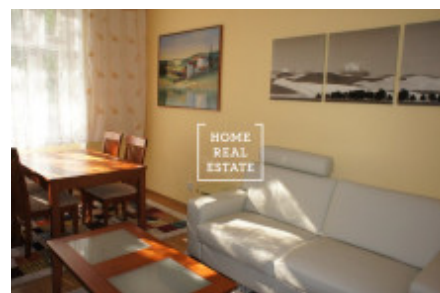

HOME
REAL
ESTATE

Аренда квартиры 2+1, 57 m² - Lumírova, Praha 2

ID
Предложение
Группа
Меблированная
Локация
Форма собственности
Общая площадь
Город
Район
Городская часть

[29692](#)
Аренда
2+1
Меблированная
Lumírova 11, Praha 2-Nusle,
Česko
Частная
57 m²
[Прага](#)
[Praha 2](#)
[Nusle](#)