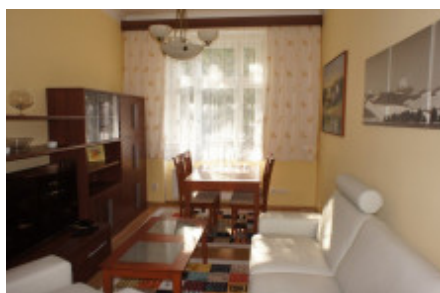

HOME
REAL
ESTATE

Аренда квартиры 2+1, 57 m2 - Lumírova, Praha 2

Компания «Home Real Estate» предлагает в аренду 2 + 1 квартиру размером 57 м² в городской части Праги 2 - Нусле. Полностью меблированная квартира после реконструкции находится на 2 этаже кирпичного дома на Праге 2, недалеко от Вышеграда. Квартира состоит из гостиной, отдельной кухни, спальни, ванной комнаты, туалета и прихожей. Кухня оборудована всей необходимой бытовой техникой (холодильник с морозильной камерой, керамическая плита, духовка и вытяжка). Спальня оборудована кроватью, двумя большими шкафами и письменным столом со стулом. В гостиной есть большой диван, кресло, телевизор с ТВ столиком, обеденный стол со стульями и журнальный столик. В ванной комнате есть душ и раковина, есть стиральная машина. В этом районе есть все удобства: супермаркет Lidl, большое количество пабов и ресторанов, парк Folimanka и, что самое важное, непосредственной близости от знаменитого Вышеграда, жемчужины Праги, места с одним из самых красивых видов на город, исторической церкви и прекрасного зеленого парка. Вы можете завершить свой визит в Вышеград с живописной прогулкой по набережной Влтавы, которая находится всего в 800 м от квартиры. Отличная транспортная доступность: всего в двух минутах ходьбы находится трамвайная остановка Ostrčilovo náměstí. Ближайшая станция метро Vyšehrad (линия С) находится всего в 9 минутах ходьбы от дома. Квартира свободна для переезда. Общая стоимость: 18990, - Аренда крон + 2,640, - Коммунальные услуги, включая электричество и Интернет. Депозит составляет 25 000 крон. Для получения дополнительной информации о собственности или организации тура, пожалуйста, свяжитесь с нашим брокером или заполните форму ниже, мы будем рады помочь! С 2014 года Home Real Estate имеет более 650 довольных клиентов.