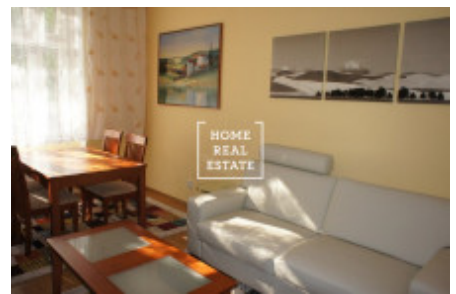

## Аренда квартиры 2+1, 57 m2 - Lumírova, Praha 2

Компания «Home Real Estate» предлагает в аренду 2 + 1 квартиру размером 57 м<sup>2</sup> в городской части Праги 2 - Нусле. Полностью меблированная квартира после реконструкции находится на 2 этаже кирпичного дома на Праге 2, недалеко от Вышеграда. Квартира состоит из гостиной, отдельной кухни, спальни, ванной комнаты, туалета и прихожей. Кухня оборудована всей необходимой бытовой техникой (холодильник с морозильной камерой, керамическая плита, духовка и вытяжка). Спальня оборудована кроватью, двумя большими шкафами и письменным столом со стулом. В гостиной есть большой диван, кресло, телевизор с ТВ столиком, обеденный стол со стульями и журнальный столик. В ванной комнате есть душ и раковина, есть стиральная машина. В этом районе есть все удобства: супермаркет Lidl, большое количество пабов и ресторанов, парк Folimanka и, что самое важное, непосредственной близости от знаменитого Вышеграда, жемчужины Праги, места с одним из самых красивых видов на город, исторической церкви и прекрасного зеленого парка. Вы можете завершить свой визит в Вышеград с живописной прогулкой по набережной Влтавы, которая находится всего в 800 м от квартиры. Отличная транспортная доступность: всего в двух минутах ходьбы находится трамвайная остановка Ostrčilovo náměstí. Ближайшая станция метро Vyšehrad (линия С) находится всего в 9 минутах ходьбы от дома. Квартира свободна для переезда. Общая стоимость: 18990, - Аренда крон + 2,640, - Коммунальные услуги, включая электричество и Интернет. Депозит составляет 25 000 крон. Для получения дополнительной информации о собственности или организации тура, пожалуйста, свяжитесь с нашим брокером или заполните форму ниже, мы будем рады помочь! С 2014 года Home Real Estate имеет более 650 довольных клиентов.