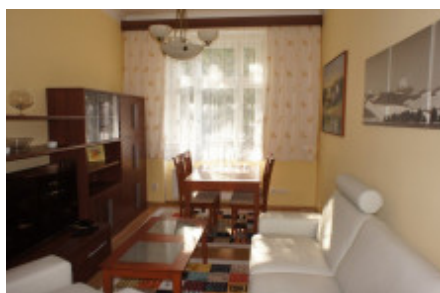

HOME
REAL
ESTATE

Аренда квартиры 2+1, 57 m2 - Lumírova, Praha 2

Компания «Home Real Estate» предлагает в аренду 2 + 1 квартиру размером 57 м2 в городской части Праги 2 - Нусле. Полностью меблированная квартира после реконструкции находится на 2 этаже кирпичного дома на Праге 2, недалеко от Вышеграда. Квартира состоит из гостиной, отдельной кухни, спальни, ванной комнаты, туалета и прихожей. Кухня оборудована всей необходимой бытовой техникой (холодильник с морозильной камерой, керамическая плита, духовка и вытяжка). Спальня оборудована кроватью, двумя большими шкафами и письменным столом со стулом. В гостиной есть большой диван, кресло, телевизор с ТВ столиком, обеденный стол со стульями и журнальный столик. В ванной комнате есть душ и раковина, есть стиральная машина. В этом районе есть все удобства: супермаркет Lidl, большое количество пабов и ресторанов, парк Folimanka и, что самое важное, непосредственной близости от знаменитого Вышеграда, жемчужины Праги, места с одним из самых красивых видов на город, исторической церкви и прекрасного зеленого парка. Вы можете завершить свой визит в Вышеград с живописной прогулкой по набережной Влтавы, которая находится всего в 800 м от квартиры. Отличная транспортная доступность: всего в двух минутах ходьбы находится трамвайная остановка Ostrčilovo náměstí. Ближайшая станция метро Vyšehrad (линия С) находится всего в 9 минутах ходьбы от дома. Квартира свободна для переезда. Общая стоимость: 18990, - Аренда крон + 2,640, - Коммунальные услуги, включая электричество и Интернет. Депозит составляет 25 000 крон. Для получения дополнительной информации о собственности или организации тура, пожалуйста, свяжитесь с нашим брокером или заполните форму ниже, мы будем рады помочь! С 2014 года Home Real Estate имеет более 650 довольных клиентов.