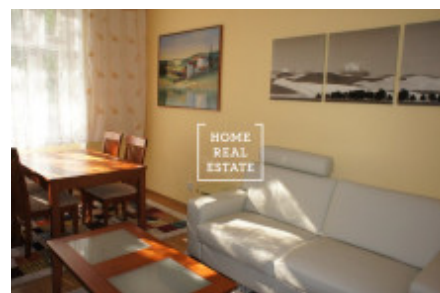

HOME
REAL
ESTATE

Аренда квартиры 2+1, 57 m2 - Lumírova, Praha 2

Компания «Home Real Estate» предлагает в аренду 2 + 1 квартиру размером 57 м² в городской части Праги 2 - Нусле. Полностью меблированная квартира после реконструкции находится на 2 этаже кирпичного дома на Праге 2, недалеко от Вышеграда. Квартира состоит из гостиной, отдельной кухни, спальни, ванной комнаты, туалета и прихожей. Кухня оборудована всей необходимой бытовой техникой (холодильник с морозильной камерой, керамическая плита, духовка и вытяжка). Спальня оборудована кроватью, двумя большими шкафами и письменным столом со стулом. В гостиной есть большой диван, кресло, телевизор с ТВ столиком, обеденный стол со стульями и журнальный столик. В ванной комнате есть душ и раковина, есть стиральная машина. В этом районе есть все удобства: супермаркет Lidl, большое количество пабов и ресторанов, парк Folimanka и, что самое важное, непосредственной близости от знаменитого Вышеграда, жемчужины Праги, места с одним из самых красивых видов на город, исторической церкви и прекрасного зеленого парка. Вы можете завершить свой визит в Вышеград с живописной прогулкой по набережной Влтавы, которая находится всего в 800 м от квартиры. Отличная транспортная доступность: всего в двух минутах ходьбы находится трамвайная остановка Ostrčilovo náměstí. Ближайшая станция метро Vyšehrad (линия С) находится всего в 9 минутах ходьбы от дома. Квартира свободна для переезда. Общая стоимость: 18990, - Аренда крон + 2,640, - Коммунальные услуги, включая электричество и Интернет. Депозит составляет 25 000 крон. Для получения дополнительной информации о собственности или организации тура, пожалуйста, свяжитесь с нашим брокером или заполните форму ниже, мы будем рады помочь! С 2014 года Home Real Estate имеет более 650 довольных клиентов.