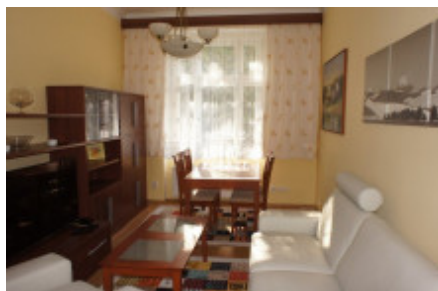

HOME
REAL
ESTATE

Аренда квартиры 2+1, 57 m2 - Lumírova, Praha 2

Компания «Home Real Estate» предлагает в аренду 2 + 1 квартиру размером 57 м² в городской части Праги 2 - Нусле. Полностью меблированная квартира после реконструкции находится на 2 этаже кирпичного дома на Праге 2, недалеко от Вышеграда. Квартира состоит из гостиной, отдельной кухни, спальни, ванной комнаты, туалета и прихожей. Кухня оборудована всей необходимой бытовой техникой (холодильник с морозильной камерой, керамическая плита, духовка и вытяжка). Спальня оборудована кроватью, двумя большими шкафами и письменным столом со стулом. В гостиной есть большой диван, кресло, телевизор с ТВ столиком, обеденный стол со стульями и журнальный столик. В ванной комнате есть душ и раковина, есть стиральная машина. В этом районе есть все удобства: супермаркет Lidl, большое количество пабов и ресторанов, парк Folimanka и, что самое важное, непосредственной близости от знаменитого Вышеграда, жемчужины Праги, места с одним из самых красивых видов на город, исторической церкви и прекрасного зеленого парка. Вы можете завершить свой визит в Вышеград с живописной прогулкой по набережной Влтавы, которая находится всего в 800 м от квартиры. Отличная транспортная доступность: всего в двух минутах ходьбы находится трамвайная остановка Ostrčilovo náměstí. Ближайшая станция метро Vyšehrad (линия С) находится всего в 9 минутах ходьбы от дома. Квартира свободна для переезда. Общая стоимость: 18990, - Аренда крон + 2,640, - Коммунальные услуги, включая электричество и Интернет. Депозит составляет 25 000 крон. Для получения дополнительной информации о собственности или организации тура, пожалуйста, свяжитесь с нашим брокером или заполните форму ниже, мы будем рады помочь! С 2014 года Home Real Estate имеет более 650 довольных клиентов.