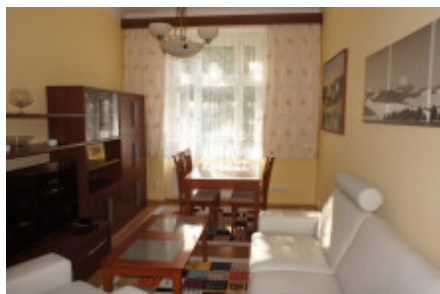

## Аренда квартиры 2+1, 57 m2 - Lumírova, Praha 2

Компания «Home Real Estate» предлагает в аренду 2 + 1 квартиру размером 57 м<sup>2</sup> в городской части Праги 2 - Нусле. Полностью меблированная квартира после реконструкции находится на 2 этаже кирпичного дома на Праге 2, недалеко от Вышеграда. Квартира состоит из гостиной, отдельной кухни, спальни, ванной комнаты, туалета и прихожей. Кухня оборудована всей необходимой бытовой техникой (холодильник с морозильной камерой, керамическая плита, духовка и вытяжка). Спальня оборудована кроватью, двумя большими шкафами и письменным столом со стулом. В гостиной есть большой диван, кресло, телевизор с ТВ столиком, обеденный стол со стульями и журнальный столик. В ванной комнате есть душ и раковина, есть стиральная машина. В этом районе есть все удобства: супермаркет Lidl, большое количество пабов и ресторанов, парк Folimanka и, что самое важное, непосредственной близости от знаменитого Вышеграда, жемчужины Праги, места с одним из самых красивых видов на город, исторической церкви и прекрасного зеленого парка. Вы можете завершить свой визит в Вышеград с живописной прогулкой по набережной Влтавы, которая находится всего в 800 м от квартиры. Отличная транспортная доступность: всего в двух минутах ходьбы находится трамвайная остановка Ostrčilovo náměstí. Ближайшая станция метро Vyšehrad (линия С) находится всего в 9 минутах ходьбы от дома. Квартира свободна для переезда. Общая стоимость: 18990, - Аренда крон + 2,640, - Коммунальные услуги, включая электричество и Интернет. Депозит составляет 25 000 крон. Для получения дополнительной информации о собственности или организации тура, пожалуйста, свяжитесь с нашим брокером или заполните форму ниже, мы будем рады помочь! С 2014 года Home Real Estate имеет более 650 довольных клиентов.