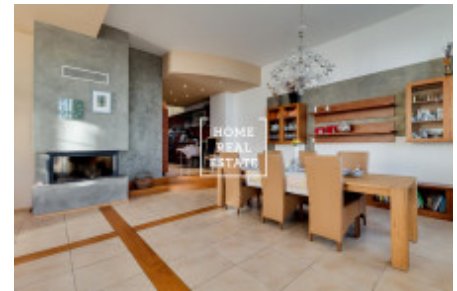

HOME
REAL
ESTATE

Аренда квартиры 4+kk, 240 m2 - Na stráži, Praha 8

Компания «Home Real Estate» предлагает в аренду выше стандартную двухуровневую квартиру 4 + кк с балконом 240 м² в Праге 8 - Либень. Частично меблированная квартира с балконом и террасой состоит из двух этажей. Интерьер нижнего этажа квартиры состоит из гостиной с кухней и камином. На верхнем этаже квартиры расположены 4 комнаты, 2 ванные комнаты и туалет. В квартире также есть погреб, прачечная, сауна и фитнес-центр. Квартира оборудована встроенными шкафами и техникой, в остальном квартира без мебели. Современные световые люки позволяют проветривать чердак и открывают вид на окрестности. В квартире использованы качественные материалы, паркетные полы, итальянская плитка, пол с подогревом. Возможность парковки на участке. Квартира расположена в красивом районе Праги 8, в котором очень тихо. Автобусная остановка находится в пределах пешей досягаемости около 2-3 минут - "Čertův vršek", 5 минут на автобусе от станции метро "С" Prosek. Прекрасный вид на прилегающий сад и Прагу. Общая стоимость: 37 000 крон + фиксированные сборы 8 000 крон + депозит + комиссия. Квартира доступна с мая 2019 г. Для получения дополнительной информации об этой собственности или организации тура, свяжитесь с нами или заполните форму ниже, мы будем рады предоставить вам.