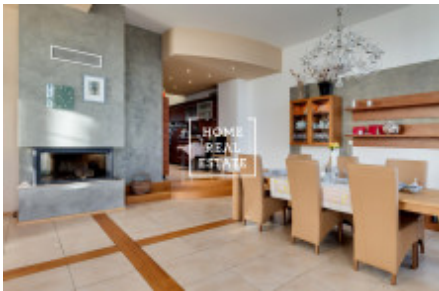

HOME
REAL
ESTATE

Аренда квартиры 4+kk, 240 m2 - Na stráži, Praha 8

Компания «Home Real Estate» предлагает в аренду выше стандартную двухуровневую квартиру 4 + кк с балконом 240 м² в Праге 8 - Либень. Частично меблированная квартира с балконом и террасой состоит из двух этажей. Интерьер нижнего этажа квартиры состоит из гостиной с кухней и камином. На верхнем этаже квартиры расположены 4 комнаты, 2 ванные комнаты и туалет. В квартире также есть погреб, прачечная, сауна и фитнес-центр. Квартира оборудована встроенными шкафами и техникой, в остальном квартира без мебели. Современные световые люки позволяют проветривать чердак и открывают вид на окрестности. В квартире использованы качественные материалы, паркетные полы, итальянская плитка, пол с подогревом. Возможность парковки на участке. Квартира расположена в красивом районе Праги 8, в котором очень тихо. Автобусная остановка находится в пределах пешей досягаемости около 2-3 минут - "Čertův vršek", 5 минут на автобусе от станции метро "С" Prosek. Прекрасный вид на прилегающий сад и Прагу. Общая стоимость: 37 000 крон + фиксированные сборы 8 000 крон + депозит + комиссия. Квартира доступна с мая 2019 г. Для получения дополнительной информации об этой собственности или организации тура, свяжитесь с нами или заполните форму ниже, мы будем рады предоставить вам.