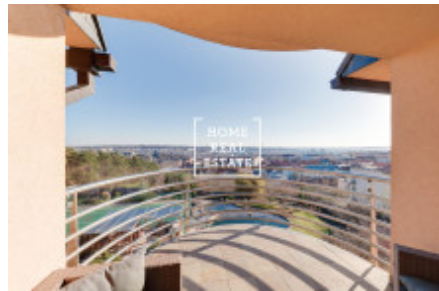

HOME
REAL
ESTATE

Аренда квартиры 4+kk, 240 m2 - Na stráži, Praha 8

Компания «Home Real Estate» предлагает в аренду выше стандартную двухуровневую квартиру 4 + кк с балконом 240 м² в Праге 8 - Либень. Частично меблированная квартира с балконом и террасой состоит из двух этажей. Интерьер нижнего этажа квартиры состоит из гостиной с кухней и камином. На верхнем этаже квартиры расположены 4 комнаты, 2 ванные комнаты и туалет. В квартире также есть погреб, прачечная, сауна и фитнес-центр. Квартира оборудована встроенными шкафами и техникой, в остальном квартира без мебели. Современные световые люки позволяют проветривать чердак и открывают вид на окрестности. В квартире использованы качественные материалы, паркетные полы, итальянская плитка, пол с подогревом. Возможность парковки на участке. Квартира расположена в красивом районе Праги 8, в котором очень тихо. Автобусная остановка находится в пределах пешей досягаемости около 2-3 минут - "Čertův vršek", 5 минут на автобусе от станции метро "С" Prosek. Прекрасный вид на прилегающий сад и Прагу. Общая стоимость: 37 000 крон + фиксированные сборы 8 000 крон + депозит + комиссия. Квартира доступна с мая 2019 г. Для получения дополнительной информации об этой собственности или организации тура, свяжитесь с нами или заполните форму ниже, мы будем рады предоставить вам.