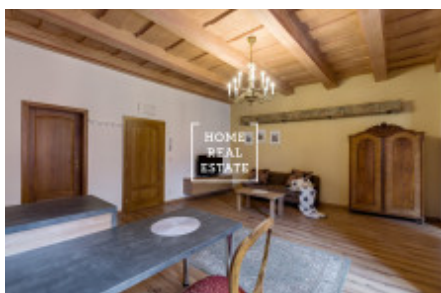

HOME
REAL
ESTATE

Аренда квартиры 2+kk, 50 m2 - Mostecká, Praha 1

ID	29674
Предложение	Аренда
Группа	2+kk
Меблированная	Меблированная
Локация	Mostecká
Форма собственности	Частная
Общая площадь	50 m ²
Город	Прага
Район	Praha 1
Городская часть	Malá Strana