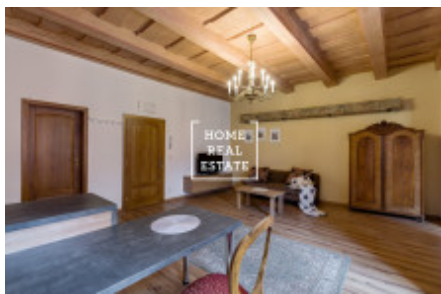

# Аренда квартиры 2+kk, 50 m2 - Mostecká, Praha 1

!! Эта квартира не подходит для краткосрочной аренды (Airbnb) !! Компания «Home Real Estate» предлагает в аренду 2 + кк квартиру площадью 50 м2 с террасой (12 м2) в самом сердце исторической части Праги - в Малой Стране. Полностью меблированная квартира расположена на 3-м этаже исторического здания после реконструкции, расположенного рядом со знаменитым Карловым мостом. Квартира состоит из гостиной с кухней с бытовой техникой, спальни с двуспальной кроватью и шкафом для одежды, ванной комнаты с душем, раковиной и туалетом. Гостиная находится вне столовой со столом, оборудованным диваном, телевизором и журнальным столиком. Эта светлая и просторная квартира была полностью отремонтирована, сохранив при этом свои оригинальные черты: расписные балки и старинную мебель. Это дизайнерское решение создает уникальный вид квартиры, который сочетает в себе современный стиль и романтическую атмосферу старой Праги. Хотя квартира расположена на оживленной туристической улице, она ориентирована на внутренний двор и абсолютно тиха. В окрестностях вы найдете большое количество ресторанов, кафе, баров, продуктовый магазин Жабка. В нескольких минутах ходьбы находится трамвайная остановка Malostranské náměstí, после которой вы можете добраться до станции метро Malostranská, Národní třída или Anděl с торговыми центрами с многозальным кинотеатром и всеми необходимыми магазинами и услугами за несколько минут. Общая стоимость: 20 000, - CZK + 3,500, - Фиксированные сборы в кронах. Для получения дополнительной информации об этой собственности или организации тура, свяжитесь с нами или заполните форму ниже, мы будем рады предоставить вам.