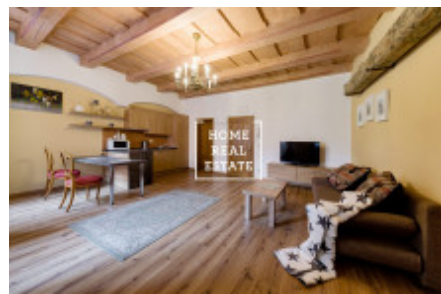

# Аренда квартиры 2+kk, 50 m2 - Mostecká, Praha 1

!! Эта квартира не подходит для краткосрочной аренды (Airbnb) !! Компания «Home Real Estate» предлагает в аренду 2 + кк квартиру площадью 50 м2 с террасой (12 м2) в самом сердце исторической части Праги - в Малой Стране. Полностью меблированная квартира расположена на 3-м этаже исторического здания после реконструкции, расположенного рядом со знаменитым Карловым мостом. Квартира состоит из гостиной с кухней с бытовой техникой, спальни с двуспальной кроватью и шкафом для одежды, ванной комнаты с душем, раковиной и туалетом. Гостиная находится вне столовой со столом, оборудованным диваном, телевизором и журнальным столиком. Эта светлая и просторная квартира была полностью отремонтирована, сохранив при этом свои оригинальные черты: расписные балки и старинную мебель. Это дизайнерское решение создает уникальный вид квартиры, который сочетает в себе современный стиль и романтическую атмосферу старой Праги. Хотя квартира расположена на оживленной туристической улице, она ориентирована на внутренний двор и абсолютно тиха. В окрестностях вы найдете большое количество ресторанов, кафе, баров, продуктовый магазин Жабка. В нескольких минутах ходьбы находится трамвайная остановка Malostranské náměstí, после которой вы можете добраться до станции метро Malostranská, Národní třída или Anděl с торговыми центрами с многозальным кинотеатром и всеми необходимыми магазинами и услугами за несколько минут. Общая стоимость: 20 000, - CZK + 3,500, - Фиксированные сборы в кронах. Для получения дополнительной информации об этой собственности или организации тура, свяжитесь с нами или заполните форму ниже, мы будем рады предоставить вам.