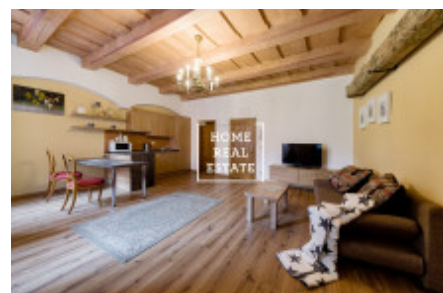

HOME
REAL
ESTATE

Аренда квартиры 2+kk, 50 m2 - Mostecká, Praha 1

ID	29674
Предложение	Аренда
Группа	2+kk
Меблированная	Меблированная
Локация	Mostecká
Форма собственности	Частная
Общая площадь	50 m ²
Город	Прага
Район	Praha 1
Городская часть	Malá Strana