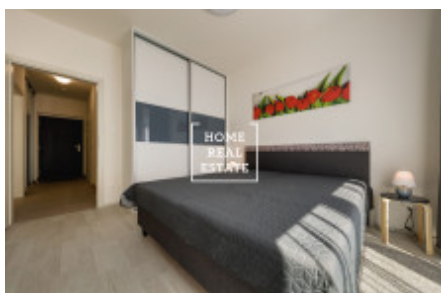

Аренда квартиры 2+kk, 48 m2 - Rohanské nábřeží, Praha 8