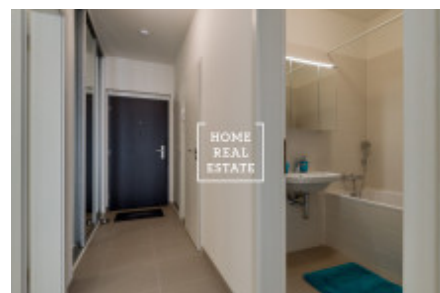

Аренда квартиры 2+kk, 48 m2 - Rohanské nábřeží, Praha 8

СДАНО В АРЕНДУ Компания "Home Real Estate" предлагает в аренду квартиру 2 + кк площадью 48 м2 с лоджией в жилом комплексе Port Karolina 1-й очереди в Праге 8 - Karlín. Новая, полностью меблированная квартира расположена на 3 этаже нового здания с лифтом. Квартира состоит из просторной гостиной с кухней, оборудованной всей необходимой бытовой техникой (холодильник, плита, духовка, вытяжка), спальни с двуспальной кроватью и встроенным шкафом, кладовой со стиральной машиной, ванной комнаты с ванной и отдельным туалетом. В квартире также есть балкон (3,9 м2). Карлин расположен в самом центре столицы в Праге 8. Этот район, который соединяет Либень с Новым городом и в котором центр столицы Праги сочетается с красивой природой острова Рохан, безусловно, есть что предложить. Конечно, по соседству вы найдете стильные кафе, различные магазины, рестораны и пабы, а также детские площадки и школы. Этот район интересен для жителей и очень хорошая транспортная доступность, есть автобусная остановка "Úřhova" и трамвайная остановка "Křížikova". Станция метро "Křížikova" (B) (всего в 3 остановках от Вацлавской площади) находится в 3 минутах ходьбы. Общая стоимость: 22.000, - CZK + 4.000, - коммунальные услуги Существует возможность арендовать парковочное место в соседней резиденции Влтава. Для получения дополнительной информации, пожалуйста, свяжитесь со мной или заполните форму ниже.