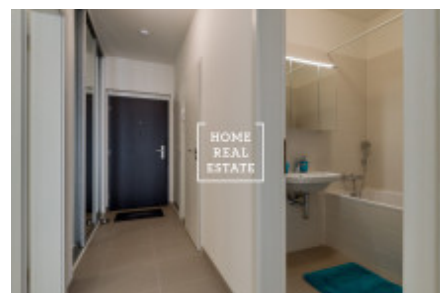

HOME
REAL
ESTATE

Аренда квартиры 2+kk, 48 m² - Rohanské nábřeží, Praha 8