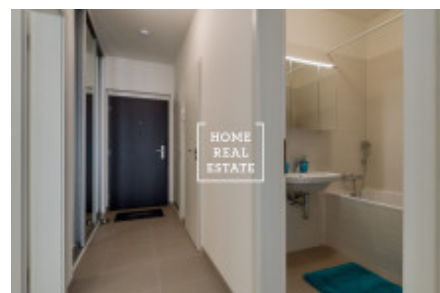

## Аренда квартиры 2+kk, 48 m2 - Rohanské nábřeží, Praha 8

СДАНО В АРЕНДУ Компания "Home Real Estate" предлагает в аренду квартиру 2 + кк площадью 48 м2 с лоджией в жилом комплексе Port Karolina 1-й очереди в Праге 8 - Karlín. Новая, полностью меблированная квартира расположена на 3 этаже нового здания с лифтом. Квартира состоит из просторной гостиной с кухней, оборудованной всей необходимой бытовой техникой (холодильник, плита, духовка, вытяжка), спальни с двуспальной кроватью и встроенным шкафом, кладовой со стиральной машиной, ванной комнаты с ванной и отдельным туалетом. В квартире также есть балкон (3,9 м2). Карлин расположен в самом центре столицы в Праге 8. Этот район, который соединяет Либень с Новым городом и в котором центр столицы Праги сочетается с красивой природой острова Рохан, безусловно, есть что предложить. Конечно, по соседству вы найдете стильные кафе, различные магазины, рестораны и пабы, а также детские площадки и школы. Этот район интересен для жителей и очень хорошая транспортная доступность, есть автобусная остановка "Uřhova" и трамвайная остановка "Křížikova". Станция метро "Křížikova" (B) (всего в 3 остановках от Вацлавской площади) находится в 3 минутах ходьбы. Общая стоимость: 22.000, - CZK + 4.000, - коммунальные услуги Существует возможность арендовать парковочное место в соседней резиденции Влтава. Для получения дополнительной информации, пожалуйста, свяжитесь со мной или заполните форму ниже.

ID	<a href="#">29672</a>	Предложение	Аренда
Группа	2+kk	Меблированная	Меблированная
Локация	Rohanské nábřeží 27, Rohanský ostrov, Česko	Форма собственности	Частная
Общая площадь	48 m <sup>2</sup>	Город	<a href="#">Прага</a>
Район	<a href="#">Praha 8</a>	Городская часть	<a href="#">Karlín</a>
Статус	Реализовано		