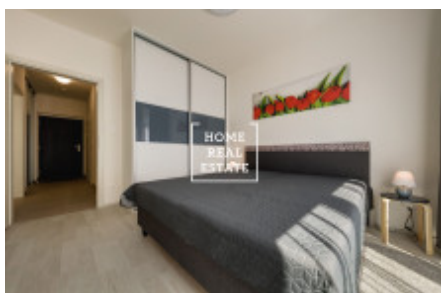

Аренда квартиры 2+kk, 48 m2 - Rohanské nábřeží, Praha 8

СДАНО В АРЕНДУ Компания "Home Real Estate" предлагает в аренду квартиру 2 + кк площадью 48 м2 с лоджией в жилом комплексе Port Karolina 1-й очереди в Праге 8 - Karlín. Новая, полностью меблированная квартира расположена на 3 этаже нового здания с лифтом. Квартира состоит из просторной гостиной с кухней, оборудованной всей необходимой бытовой техникой (холодильник, плита, духовка, вытяжка), спальни с двуспальной кроватью и встроенным шкафом, кладовой со стиральной машиной, ванной комнаты с ванной и отдельным туалетом. В квартире также есть балкон (3,9 м2). Карлин расположен в самом центре столицы в Праге 8. Этот район, который соединяет Либень с Новым городом и в котором центр столицы Праги сочетается с красивой природой острова Рохан, безусловно, есть что предложить. Конечно, по соседству вы найдете стильные кафе, различные магазины, рестораны и пабы, а также детские площадки и школы. Этот район интересен для жителей и очень хорошая транспортная доступность, есть автобусная остановка "Úřhova" и трамвайная остановка "Křížikova". Станция метро "Křížikova" (B) (всего в 3 остановках от Вацлавской площади) находится в 3 минутах ходьбы. Общая стоимость: 22.000, - CZK + 4.000, - коммунальные услуги Существует возможность арендовать парковочное место в соседней резиденции Влтава. Для получения дополнительной информации, пожалуйста, свяжитесь со мной или заполните форму ниже.