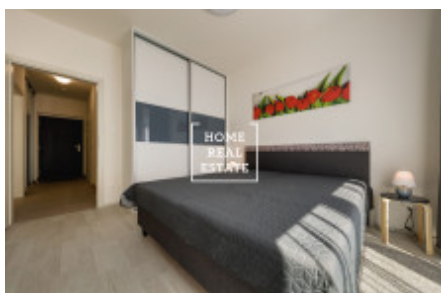

Аренда квартиры 2+kk, 48 m² - Rohanské nábřeží, Praha 8

ID	29672
Предложение	Аренда
Группа	2+kk
Меблированная	Меблированная
Локация	Rohanské nábřeží 27, Rohanský ostrov, Česko
Форма собственности	Частная
Общая площадь	48 m ²
Город	Прага
Район	Praha 8
Городская часть	Karlín