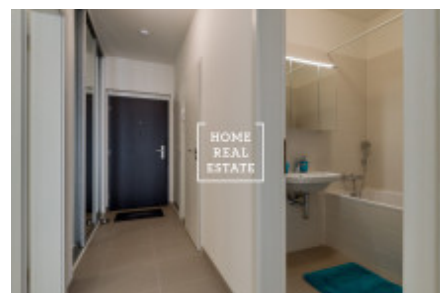

## Аренда квартиры 2+kk, 48 m<sup>2</sup> - Rohanské nábřeží, Praha 8

СДАНО В АРЕНДУ Компания "Home Real Estate" предлагает в аренду квартиру 2 + кк площадью 48 м2 с лоджией в жилом комплексе Port Karolina 1-й очереди в Праге 8 - Karlín. Новая, полностью меблированная квартира расположена на 3 этаже нового здания с лифтом. Квартира состоит из просторной гостиной с кухней, оборудованной всей необходимой бытовой техникой (холодильник, плита, духовка, вытяжка), спальни с двуспальной кроватью и встроенным шкафом, кладовой со стиральной машиной, ванной комнаты с ванной и отдельным туалетом. В квартире также есть балкон (3,9 м2). Карлин расположен в самом центре столицы в Праге 8. Этот район, который соединяет Либень с Новым городом и в котором центр столицы Праги сочетается с красивой природой острова Рохан, безусловно, есть что предложить. Конечно, по соседству вы найдете стильные кафе, различные магазины, рестораны и пабы, а также детские площадки и школы. Этот район интересен для жителей и очень хорошая транспортная доступность, есть автобусная остановка "Úřhova" и трамвайная остановка "Křížikova". Станция метро "Křížikova" (B) (всего в 3 остановках от Вацлавской площади) находится в 3 минутах ходьбы. Общая стоимость: 22.000, - CZK + 4.000, - коммунальные услуги Существует возможность арендовать парковочное место в соседней резиденции Влтава. Для получения дополнительной информации, пожалуйста, свяжитесь со мной или заполните форму ниже.