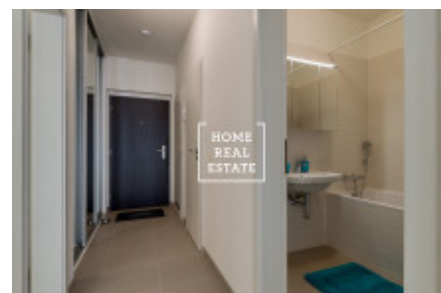

## Аренда квартиры 2+kk, 48 m2 - Rohanské nábřeží, Praha 8

СДАНО В АРЕНДУ Компания "Home Real Estate" предлагает в аренду квартиру 2 + кк площадью 48 м2 с лоджией в жилом комплексе Port Karolina 1-й очереди в Праге 8 - Karlín. Новая, полностью меблированная квартира расположена на 3 этаже нового здания с лифтом. Квартира состоит из просторной гостиной с кухней, оборудованной всей необходимой бытовой техникой (холодильник, плита, духовка, вытяжка), спальни с двуспальной кроватью и встроенным шкафом, кладовой со стиральной машиной, ванной комнаты с ванной и отдельным туалетом. В квартире также есть балкон (3,9 м2). Карлин расположен в самом центре столицы в Праге 8. Этот район, который соединяет Либень с Новым городом и в котором центр столицы Праги сочетается с красивой природой острова Рохан, безусловно, есть что предложить. Конечно, по соседству вы найдете стильные кафе, различные магазины, рестораны и пабы, а также детские площадки и школы. Этот район интересен для жителей и очень хорошая транспортная доступность, есть автобусная остановка "Uřhova" и трамвайная остановка "Křížikova". Станция метро "Křížikova" (B) (всего в 3 остановках от Вацлавской площади) находится в 3 минутах ходьбы. Общая стоимость: 22.000, - CZK + 4.000, - коммунальные услуги Существует возможность арендовать парковочное место в соседней резиденции Влтава. Для получения дополнительной информации, пожалуйста, свяжитесь со мной или заполните форму ниже.

ID	<a href="#">29672</a>	Предложение	Аренда
Группа	2+kk	Меблированная	Меблированная
Локация	Rohanské nábřeží 27, Rohanský ostrov, Česko	Форма собственности	Частная
Общая площадь	48 m <sup>2</sup>	Город	<a href="#">Прага</a>
Район	<a href="#">Praha 8</a>	Городская часть	<a href="#">Karlín</a>
Статус	Реализовано		