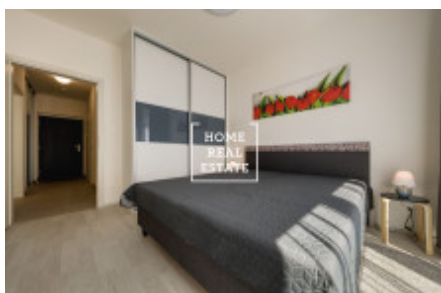

## Аренда квартиры 2+kk, 48 m2 - Rohanské nábřeží, Praha 8

СДАНО В АРЕНДУ Компания "Home Real Estate" предлагает в аренду квартиру 2 + кк площадью 48 м2 с лоджией в жилом комплексе Port Karolina 1-й очереди в Праге 8 - Karlín. Новая, полностью меблированная квартира расположена на 3 этаже нового здания с лифтом. Квартира состоит из просторной гостиной с кухней, оборудованной всей необходимой бытовой техникой (холодильник, плита, духовка, вытяжка), спальни с двуспальной кроватью и встроенным шкафом, кладовой со стиральной машиной, ванной комнаты с ванной и отдельным туалетом. В квартире также есть балкон (3,9 м2). Карлин расположен в самом центре столицы в Праге 8. Этот район, который соединяет Либень с Новым городом и в котором центр столицы Праги сочетается с красивой природой острова Рохан, безусловно, есть что предложить. Конечно, по соседству вы найдете стильные кафе, различные магазины, рестораны и пабы, а также детские площадки и школы. Этот район интересен для жителей и очень хорошая транспортная доступность, есть автобусная остановка "Uřhova" и трамвайная остановка "Křížikova". Станция метро "Křížikova" (B) (всего в 3 остановках от Вацлавской площади) находится в 3 минутах ходьбы. Общая стоимость: 22.000, - CZK + 4.000, - коммунальные услуги Существует возможность арендовать парковочное место в соседней резиденции Влтава. Для получения дополнительной информации, пожалуйста, свяжитесь со мной или заполните форму ниже.

ID	<a href="#">29672</a>	Предложение	Аренда
Группа	2+kk	Меблированная	Меблированная
Локация	Rohanské nábřeží 27, Rohanský ostrov, Česko	Форма собственности	Частная
Общая площадь	48 m <sup>2</sup>	Город	<a href="#">Прага</a>
Район	<a href="#">Praha 8</a>	Городская часть	<a href="#">Karlín</a>
Статус	Реализовано		