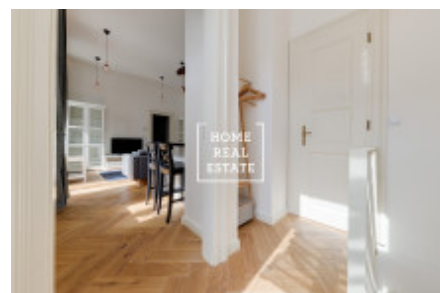

HOME
REAL
ESTATE

Аренда квартиры 2+kk, 58 m2 - Na Bělidle, Praha 5

Компания «Home Real Estate» предлагает в аренду квартиру 2 + кк с размером 58 м2 + балкон (10 м2) во двор, расположенный в резиденции «Белый сад» в желаемом месте в Праге 5 - Смихов. Полностью меблированная квартира расположена на 1 этаже нового здания с лифтом. Квартира состоит из гостиной с кухней, оборудованной всей необходимой бытовой техникой (плита, духовка, холодильник, морозильная камера, посудомоечная машина, микроволновая печь, вытяжка) и выходом на большой балкон, расположенный во дворе с видом на красивый сад, спальни с гардеробной и ванной комнаты с душем, уголком и туалет. Оборудование включает в себя стиральную машину и сушилку. Стильная гостиная оборудована обеденным столом со стульями, двумя диванами, двумя шкафами и телевизором. Спальня оборудована большой двуспальной кроватью, креслом, комодом и дизайнерскими полками. В непосредственной близости вы найдете все общественные удобства: магазины, услуги, рестораны, бары, почта, ОС Nový Smíchov, мультиплекс CineStar, а также в нескольких минутах ходьбы школа и гимназия. Рядом находится парк Сакре-Кер, Палацкий мост и набережная Смихова. Отличный доступ к международным школам (ISP, Riverside School, Park Lane International School, Французский лицей, Пражская британская школа) и аэропорту им. Вацлава Гавела. Хорошая транспортная доступность: в двух минутах ходьбы от дома находятся трамвайные остановки восемь дневных и четырех ночных линий и станция метро B Anel. Место также хорошо связано с городским кольцом. Арендная плата: 29 900 крон + 3500 крон + плата за электричество передается арендатору. Депозит 1 месяц аренды с учетом сборов. Переехать немедленно. В квартире также есть подвал. Парковка предоставляется за плату в размере 2500 крон (не является условием). Арендаторы также имеют возможность пользоваться общим садом. Для получения дополнительной информации и возможности тура, свяжитесь с брокером или заполните форму ниже.