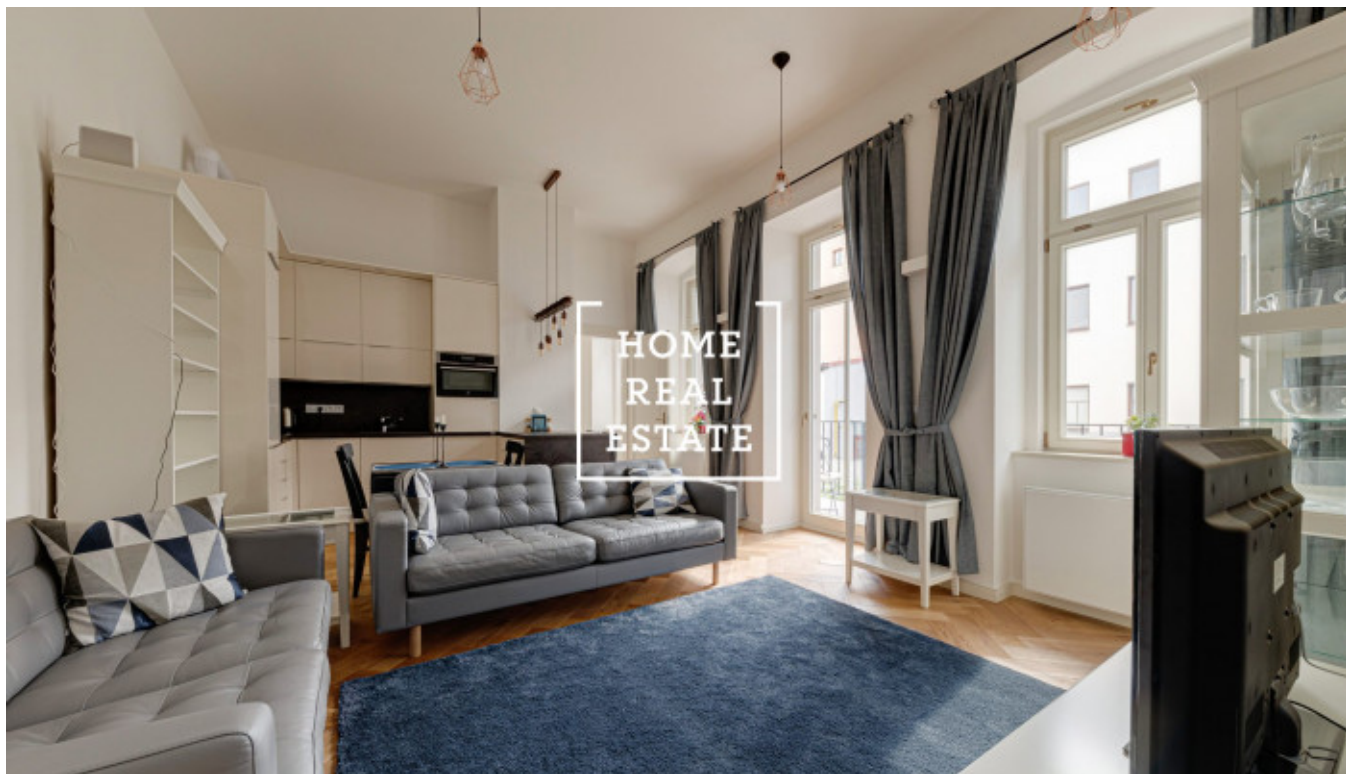

HOME
REAL
ESTATE

Аренда квартиры 2+kk, 58 m2 - Na Bělidle, Praha 5

Компания «Home Real Estate» предлагает в аренду квартиру 2 + кк с размером 58 м2 + балкон (10 м2) во двор, расположенный в резиденции «Белый сад» в желаемом месте в Праге 5 - Смихов. Полностью меблированная квартира расположена на 1 этаже нового здания с лифтом. Квартира состоит из гостиной с кухней, оборудованной всей необходимой бытовой техникой (плита, духовка, холодильник, морозильная камера, посудомоечная машина, микроволновая печь, вытяжка) и выходом на большой балкон, расположенный во дворе с видом на красивый сад, спальни с гардеробной и ванной комнаты с душем, уголком и туалет. Оборудование включает в себя стиральную машину и сушилку. Стильная гостиная оборудована обеденным столом со стульями, двумя диванами, двумя шкафами и телевизором. Спальня оборудована большой двуспальной кроватью, креслом, комодом и дизайнерскими полками. В непосредственной близости вы найдете все общественные удобства: магазины, услуги, рестораны, бары, почта, ОС Nový Smíchov, мультиплекс CineStar, а также в нескольких минутах ходьбы школа и гимназия. Рядом находится парк Сакре-Кер, Палацкий мост и набережная Смихова. Отличный доступ к международным школам (ISP, Riverside School, Park Lane International School, Французский лицей, Пражская британская школа) и аэропорту им. Вацлава Гавела. Хорошая транспортная доступность: в двух минутах ходьбы от дома находятся трамвайные остановки восемь дневных и четырех ночных линий и станция метро B Anel. Место также хорошо связано с городским кольцом. Арендная плата: 29 900 крон + 3500 крон + плата за электричество передается арендатору. Депозит 1 месяц аренды с учетом сборов. Переехать немедленно. В квартире также есть подвал. Парковка предоставляется за плату в размере 2500 крон (не является условием). Арендаторы также имеют возможность пользоваться общим садом. Для получения дополнительной информации и возможности тура, свяжитесь с брокером или заполните форму ниже.