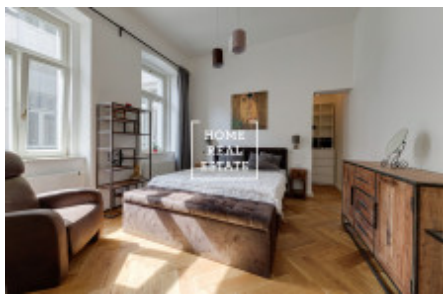

HOME
REAL
ESTATE

Аренда квартиры 2+kk, 58 m2 - Na Bělidle, Praha 5

Компания «Home Real Estate» предлагает в аренду квартиру 2 + кк с размером 58 м2 + балкон (10 м2) во двор, расположенный в резиденции «Белый сад» в желаемом месте в Праге 5 - Смихов. Полностью меблированная квартира расположена на 1 этаже нового здания с лифтом. Квартира состоит из гостиной с кухней, оборудованной всей необходимой бытовой техникой (плита, духовка, холодильник, морозильная камера, посудомоечная машина, микроволновая печь, вытяжка) и выходом на большой балкон, расположенный во дворе с видом на красивый сад, спальни с гардеробной и ванной комнаты с душем, уголок и туалет. Оборудование включает в себя стиральную машину и сушилку. Стильная гостиная оборудована обеденным столом со стульями, двумя диванами, двумя шкафами и телевизором. Спальня оборудована большой двуспальной кроватью, креслом, комодом и дизайнерскими полками. В непосредственной близости вы найдете все общественные удобства: магазины, услуги, рестораны, бары, почта, ОС Nový Smíchov, мультиплекс CineStar, а также в нескольких минутах ходьбы школа и гимназия. Рядом находится парк Сакре-Кер, Палацкий мост и набережная Смихова. Отличный доступ к международным школам (ISP, Riverside School, Park Lane International School, Французский лицей, Пражская британская школа) и аэропорту им. Вацлава Гавела. Хорошая транспортная доступность: в двух минутах ходьбы от дома находятся трамвайные остановки восемь дневных и четырех ночных линий и станция метро B Anel. Место также хорошо связано с городским кольцом. Арендная плата: 29 900 крон + 3500 крон + плата за электричество передается арендатору. Депозит 1 месяц аренды с учетом сборов. Переехать немедленно. В квартире также есть подвал. Парковка предоставляется за плату в размере 2500 крон (не является условием). Арендаторы также имеют возможность пользоваться общим садом. Для получения дополнительной информации и возможности тура, свяжитесь с брокером или заполните форму ниже.