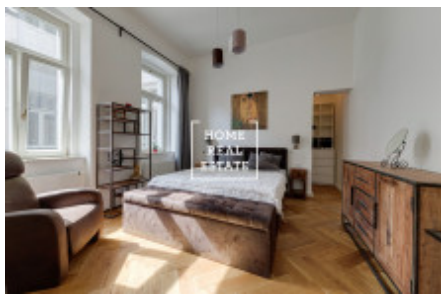

HOME
REAL
ESTATE

Аренда квартиры 2+kk, 58 m2 - Na Bělidle, Praha 5

ID	29665
Предложение	Аренда
Группа	2+kk
Меблированная	Меблированная
Локация	Na Bělidle 23, Praha-Anděl, Česko
Форма собственности	Частная
Общая площадь	58 m ²
Город	Прага
Район	Praha 5
Городская часть	Smíchov