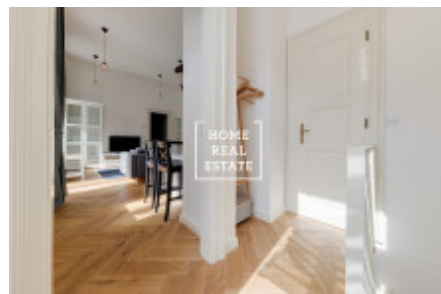

HOME
REAL
ESTATE

Аренда квартиры 2+kk, 58 m2 - Na Bělidle, Praha 5

Компания «Home Real Estate» предлагает в аренду квартиру 2 + кк с размером 58 м2 + балкон (10 м2) во двор, расположенный в резиденции «Белый сад» в желаемом месте в Праге 5 - Смихов. Полностью меблированная квартира расположена на 1 этаже нового здания с лифтом. Квартира состоит из гостиной с кухней, оборудованной всей необходимой бытовой техникой (плита, духовка, холодильник, морозильная камера, посудомоечная машина, микроволновая печь, вытяжка) и выходом на большой балкон, расположенный во дворе с видом на красивый сад, спальни с гардеробной и ванной комнаты с душем, уголком и туалет. Оборудование включает в себя стиральную машину и сушилку. Стильная гостиная оборудована обеденным столом со стульями, двумя диванами, двумя шкафами и телевизором. Спальня оборудована большой двуспальной кроватью, креслом, комодом и дизайнерскими полками. В непосредственной близости вы найдете все общественные удобства: магазины, услуги, рестораны, бары, почта, ОС Nový Smíchov, мультиплекс CineStar, а также в нескольких минутах ходьбы школа и гимназия. Рядом находится парк Сакре-Кер, Палацкий мост и набережная Смихова. Отличный доступ к международным школам (ISP, Riverside School, Park Lane International School, Французский лицей, Пражская британская школа) и аэропорту им. Вацлава Гавела. Хорошая транспортная доступность: в двух минутах ходьбы от дома находятся трамвайные остановки восемь дневных и четырех ночных линий и станция метро B Anel. Место также хорошо связано с городским кольцом. Арендная плата: 29 900 крон + 3500 крон + плата за электричество передается арендатору. Депозит 1 месяц аренды с учетом сборов. Переехать немедленно. В квартире также есть подвал. Парковка предоставляется за плату в размере 2500 крон (не является условием). Арендаторы также имеют возможность пользоваться общим садом. Для получения дополнительной информации и возможности тура, свяжитесь с брокером или заполните форму ниже.