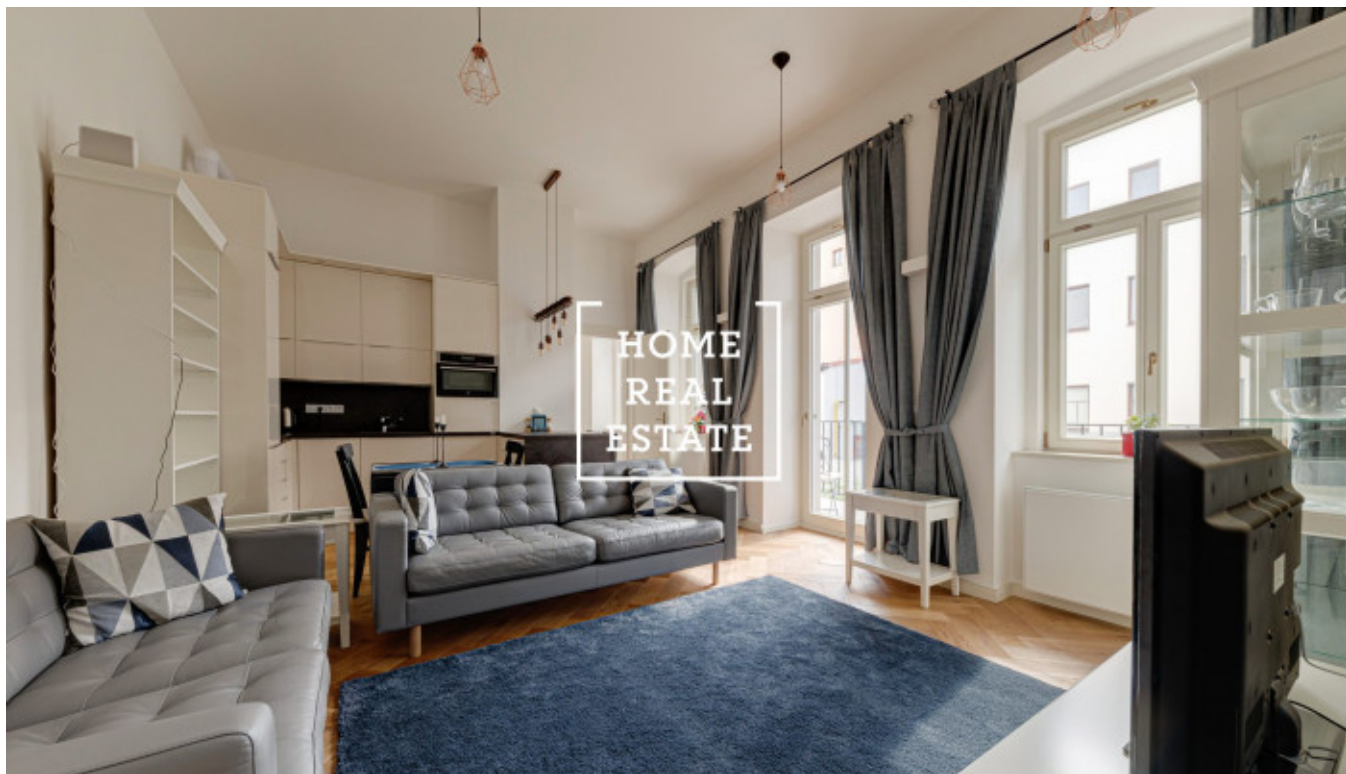

HOME
REAL
ESTATE

Аренда квартиры 2+kk, 58 m2 - Na Bělidle, Praha 5

Компания «Home Real Estate» предлагает в аренду квартиру 2 + кк с размером 58 м2 + балкон (10 м2) во двор, расположенный в резиденции «Белый сад» в желаемом месте в Праге 5 - Смихов. Полностью меблированная квартира расположена на 1 этаже нового здания с лифтом. Квартира состоит из гостиной с кухней, оборудованной всей необходимой бытовой техникой (плита, духовка, холодильник, морозильная камера, посудомоечная машина, микроволновая печь, вытяжка) и выходом на большой балкон, расположенный во дворе с видом на красивый сад, спальни с гардеробной и ванной комнаты с душем, уголком и туалетом. Оборудование включает в себя стиральную машину и сушилку. Стильная гостиная оборудована обеденным столом со стульями, двумя диванами, двумя шкафами и телевизором. Спальня оборудована большой двуспальной кроватью, креслом, комодом и дизайнерскими полками. В непосредственной близости вы найдете все общественные удобства: магазины, услуги, рестораны, бары, почта, ОС Nový Smíchov, мультиплекс CineStar, а также в нескольких минутах ходьбы школа и гимназия. Рядом находится парк Сакре-Кер, Палацкий мост и набережная Смихова. Отличный доступ к международным школам (ISP, Riverside School, Park Lane International School, Французский лицей, Пражская британская школа) и аэропорту им. Вацлава Гавела. Хорошая транспортная доступность: в двух минутах ходьбы от дома находятся трамвайные остановки восемь дневных и четырех ночных линий и станция метро B Anel. Место также хорошо связано с городским кольцом. Арендная плата: 29 900 крон + 3500 крон + плата за электричество передается арендатору. Депозит 1 месяц аренды с учетом сборов. Переехать немедленно. В квартире также есть подвал. Парковка предоставляется за плату в размере 2500 крон (не является условием). Арендаторы также имеют возможность пользоваться общим садом. Для получения дополнительной информации и возможности тура, свяжитесь с брокером или заполните форму ниже.