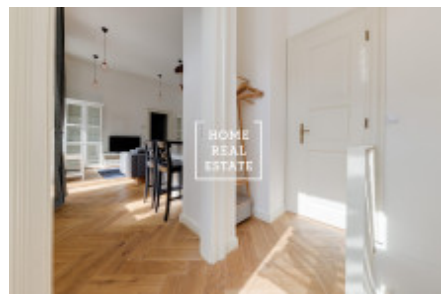

HOME
REAL
ESTATE

Аренда квартиры 2+kk, 58 m2 - Na Bělidle, Praha 5

ID	29665
Предложение	Аренда
Группа	2+kk
Меблированная	Меблированная
Локация	Na Bělidle 23, Praha-Anděl, Česko
Форма собственности	Частная
Общая площадь	58 m ²
Город	Прага
Район	Praha 5
Городская часть	Smíchov