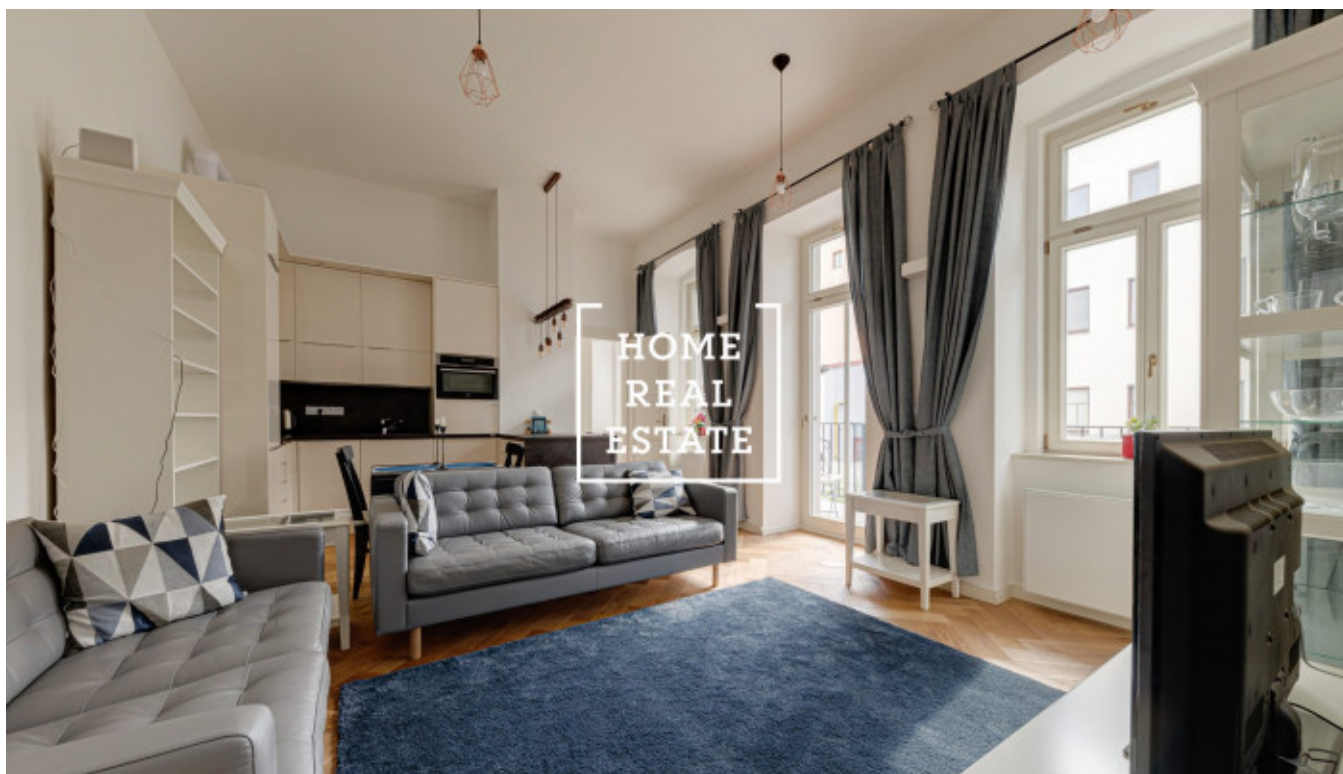

HOME
REAL
ESTATE

Аренда квартиры 2+kk, 58 m2 - Na Bělidle, Praha 5

Компания «Home Real Estate» предлагает в аренду квартиру 2 + кк с размером 58 м2 + балкон (10 м2) во двор, расположенный в резиденции «Белый сад» в желаемом месте в Праге 5 - Смихов. Полностью меблированная квартира расположена на 1 этаже нового здания с лифтом. Квартира состоит из гостиной с кухней, оборудованной всей необходимой бытовой техникой (плита, духовка, холодильник, морозильная камера, посудомоечная машина, микроволновая печь, вытяжка) и выходом на большой балкон, расположенный во дворе с видом на красивый сад, спальни с гардеробной и ванной комнаты с душем, уголком и туалет. Оборудование включает в себя стиральную машину и сушилку. Стильная гостиная оборудована обеденным столом со стульями, двумя диванами, двумя шкафами и телевизором. Спальня оборудована большой двуспальной кроватью, креслом, комодом и дизайнерскими полками. В непосредственной близости вы найдете все общественные удобства: магазины, услуги, рестораны, бары, почта, ОС Nový Smíchov, мультиплекс CineStar, а также в нескольких минутах ходьбы школа и гимназия. Рядом находится парк Сакре-Кер, Палацкий мост и набережная Смихова. Отличный доступ к международным школам (ISP, Riverside School, Park Lane International School, Французский лицей, Пражская британская школа) и аэропорту им. Вацлава Гавела. Хорошая транспортная доступность: в двух минутах ходьбы от дома находятся трамвайные остановки восемь дневных и четырех ночных линий и станция метро B Anel. Место также хорошо связано с городским кольцом. Арендная плата: 29 900 крон + 3500 крон + плата за электричество передается арендатору. Депозит 1 месяц аренды с учетом сборов. Переехать немедленно. В квартире также есть подвал. Парковка предоставляется за плату в размере 2500 крон (не является условием). Арендаторы также имеют возможность пользоваться общим садом. Для получения дополнительной информации и возможности тура, свяжитесь с брокером или заполните форму ниже.