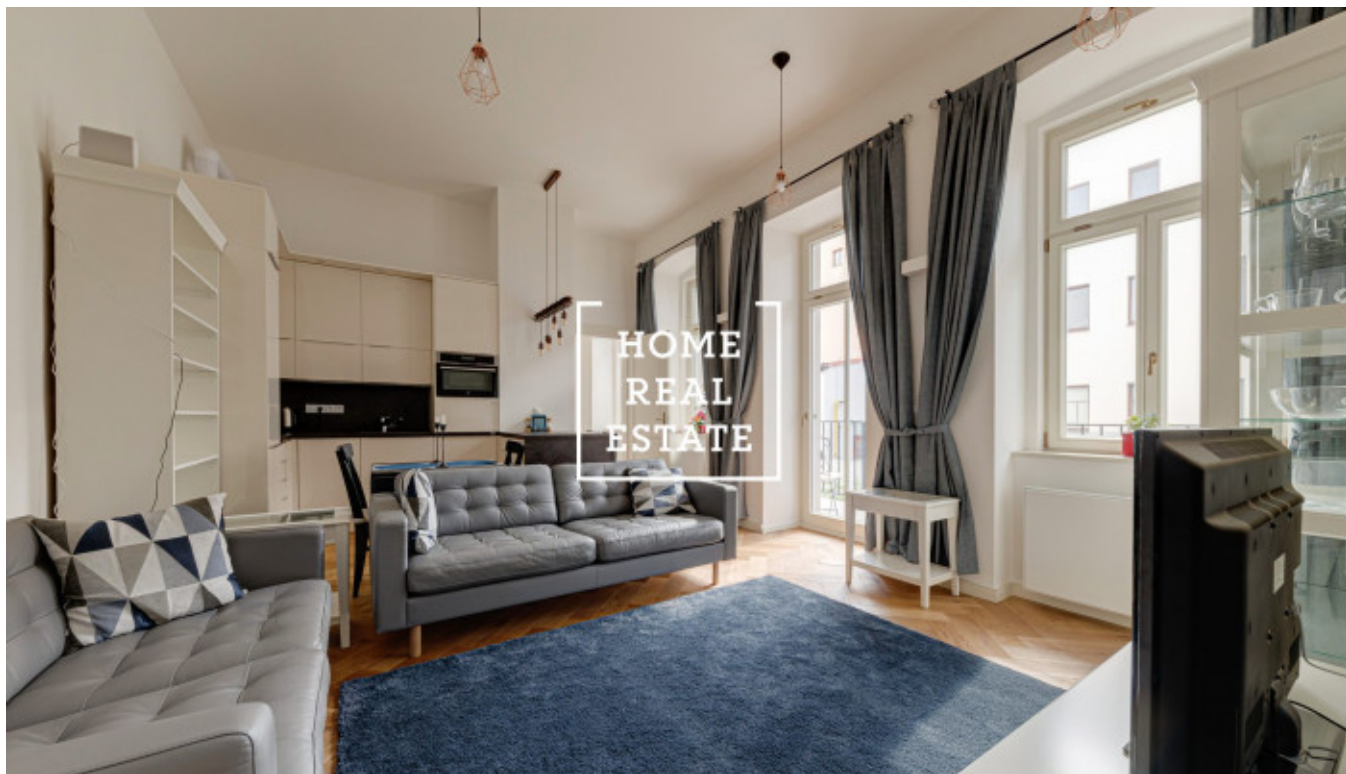

HOME
REAL
ESTATE

Аренда квартиры 2+kk, 58 m2 - Na Bělidle, Praha 5

ID	29665
Предложение	Аренда
Группа	2+kk
Меблированная	Меблированная
Локация	Na Bělidle 23, Praha-Anděl, Česko
Форма собственности	Частная
Общая площадь	58 m ²
Город	Прага
Район	Praha 5
Городская часть	Smíchov