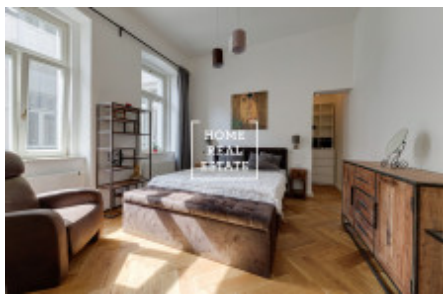

HOME
REAL
ESTATE

Аренда квартиры 2+kk, 58 m2 - Na Bělidle, Praha 5

Компания «Home Real Estate» предлагает в аренду квартиру 2 + кк с размером 58 м2 + балкон (10 м2) во двор, расположенный в резиденции «Белый сад» в желаемом месте в Праге 5 - Смихов. Полностью меблированная квартира расположена на 1 этаже нового здания с лифтом. Квартира состоит из гостиной с кухней, оборудованной всей необходимой бытовой техникой (плита, духовка, холодильник, морозильная камера, посудомоечная машина, микроволновая печь, вытяжка) и выходом на большой балкон, расположенный во дворе с видом на красивый сад, спальни с гардеробной и ванной комнаты с душем, уголком и туалетом. Оборудование включает в себя стиральную машину и сушилку. Стильная гостиная оборудована обеденным столом со стульями, двумя диванами, двумя шкафами и телевизором. Спальня оборудована большой двуспальной кроватью, креслом, комодом и дизайнерскими полками. В непосредственной близости вы найдете все общественные удобства: магазины, услуги, рестораны, бары, почта, ОС Nový Smíchov, мультиплекс CineStar, а также в нескольких минутах ходьбы школа и гимназия. Рядом находится парк Сакре-Кер, Палацкий мост и набережная Смихова. Отличный доступ к международным школам (ISP, Riverside School, Park Lane International School, Французский лицей, Пражская британская школа) и аэропорту им. Вацлава Гавела. Хорошая транспортная доступность: в двух минутах ходьбы от дома находятся трамвайные остановки восемь дневных и четырех ночных линий и станция метро B Anel. Место также хорошо связано с городским кольцом. Арендная плата: 29 900 крон + 3500 крон + плата за электричество передается арендатору. Депозит 1 месяц аренды с учетом сборов. Переехать немедленно. В квартире также есть подвал. Парковка предоставляется за плату в размере 2500 крон (не является условием). Арендаторы также имеют возможность пользоваться общим садом. Для получения дополнительной информации и возможности тура, свяжитесь с брокером или заполните форму ниже.