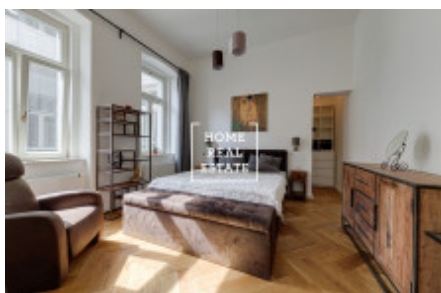

HOME
REAL
ESTATE

Аренда квартиры 2+kk, 58 m2 - Na Bělidle, Praha 5

Компания «Home Real Estate» предлагает в аренду квартиру 2 + кк с размером 58 м2 + балкон (10 м2) во двор, расположенный в резиденции «Белый сад» в желаемом месте в Праге 5 - Смихов. Полностью меблированная квартира расположена на 1 этаже нового здания с лифтом. Квартира состоит из гостиной с кухней, оборудованной всей необходимой бытовой техникой (плита, духовка, холодильник, морозильная камера, посудомоечная машина, микроволновая печь, вытяжка) и выходом на большой балкон, расположенный во дворе с видом на красивый сад, спальни с гардеробной и ванной комнаты с душем, уголком и туалет. Оборудование включает в себя стиральную машину и сушилку. Стильная гостиная оборудована обеденным столом со стульями, двумя диванами, двумя шкафами и телевизором. Спальня оборудована большой двуспальной кроватью, креслом, комодом и дизайнерскими полками. В непосредственной близости вы найдете все общественные удобства: магазины, услуги, рестораны, бары, почта, ОС Nový Smíchov, мультиплекс CineStar, а также в нескольких минутах ходьбы школа и гимназия. Рядом находится парк Сакре-Кер, Палацкий мост и набережная Смихова. Отличный доступ к международным школам (ISP, Riverside School, Park Lane International School, Французский лицей, Пражская британская школа) и аэропорту им. Вацлава Гавела. Хорошая транспортная доступность: в двух минутах ходьбы от дома находятся трамвайные остановки восемь дневных и четырех ночных линий и станция метро B Anel. Место также хорошо связано с городским кольцом. Арендная плата: 29 900 крон + 3500 крон + плата за электричество передается арендатору. Депозит 1 месяц аренды с учетом сборов. Переехать немедленно. В квартире также есть подвал. Парковка предоставляется за плату в размере 2500 крон (не является условием). Арендаторы также имеют возможность пользоваться общим садом. Для получения дополнительной информации и возможности тура, свяжитесь с брокером или заполните форму ниже.