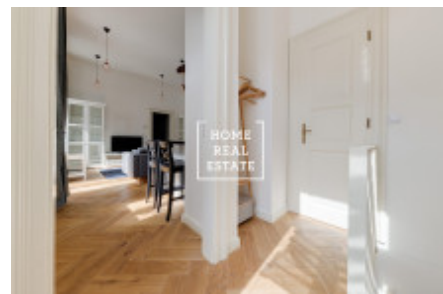

HOME
REAL
ESTATE

Аренда квартиры 2+kk, 58 m2 - Na Bělidle, Praha 5

Компания «Home Real Estate» предлагает в аренду квартиру 2 + кк с размером 58 м2 + балкон (10 м2) во двор, расположенный в резиденции «Белый сад» в желаемом месте в Праге 5 - Смихов. Полностью меблированная квартира расположена на 1 этаже нового здания с лифтом. Квартира состоит из гостиной с кухней, оборудованной всей необходимой бытовой техникой (плита, духовка, холодильник, морозильная камера, посудомоечная машина, микроволновая печь, вытяжка) и выходом на большой балкон, расположенный во дворе с видом на красивый сад, спальни с гардеробной и ванной комнаты с душем, уголок и туалет. Оборудование включает в себя стиральную машину и сушилку. Стильная гостиная оборудована обеденным столом со стульями, двумя диванами, двумя шкафами и телевизором. Спальня оборудована большой двуспальной кроватью, креслом, комодом и дизайнерскими полками. В непосредственной близости вы найдете все общественные удобства: магазины, услуги, рестораны, бары, почта, ОС Nový Smíchov, мультиплекс CineStar, а также в нескольких минутах ходьбы школа и гимназия. Рядом находится парк Сакре-Кер, Палацкий мост и набережная Смихова. Отличный доступ к международным школам (ISP, Riverside School, Park Lane International School, Французский лицей, Пражская британская школа) и аэропорту им. Вацлава Гавела. Хорошая транспортная доступность: в двух минутах ходьбы от дома находятся трамвайные остановки восемь дневных и четырех ночных линий и станция метро B Anel. Место также хорошо связано с городским кольцом. Арендная плата: 29 900 крон + 3500 крон + плата за электричество передается арендатору. Депозит 1 месяц аренды с учетом сборов. Переехать немедленно. В квартире также есть подвал. Парковка предоставляется за плату в размере 2500 крон (не является условием). Арендаторы также имеют возможность пользоваться общим садом. Для получения дополнительной информации и возможности тура, свяжитесь с брокером или заполните форму ниже.