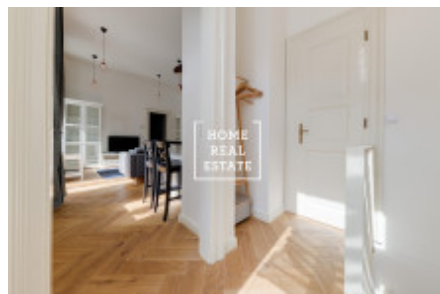

HOME
REAL
ESTATE

Аренда квартиры 2+kk, 58 m2 - Na Bělidle, Praha 5

Компания «Home Real Estate» предлагает в аренду квартиру 2 + кк с размером 58 м2 + балкон (10 м2) во двор, расположенный в резиденции «Белый сад» в желаемом месте в Праге 5 - Смихов. Полностью меблированная квартира расположена на 1 этаже нового здания с лифтом. Квартира состоит из гостиной с кухней, оборудованной всей необходимой бытовой техникой (плита, духовка, холодильник, морозильная камера, посудомоечная машина, микроволновая печь, вытяжка) и выходом на большой балкон, расположенный во дворе с видом на красивый сад, спальни с гардеробной и ванной комнаты с душем, уголком и туалетом. Оборудование включает в себя стиральную машину и сушилку. Стильная гостиная оборудована обеденным столом со стульями, двумя диванами, двумя шкафами и телевизором. Спальня оборудована большой двуспальной кроватью, креслом, комодом и дизайнерскими полками. В непосредственной близости вы найдете все общественные удобства: магазины, услуги, рестораны, бары, почта, ОС Nový Smíchov, мультиплекс CineStar, а также в нескольких минутах ходьбы школа и гимназия. Рядом находится парк Сакре-Кер, Палацкий мост и набережная Смихова. Отличный доступ к международным школам (ISP, Riverside School, Park Lane International School, Французский лицей, Пражская британская школа) и аэропорту им. Вацлава Гавела. Хорошая транспортная доступность: в двух минутах ходьбы от дома находятся трамвайные остановки восемь дневных и четырех ночных линий и станция метро B Anel. Место также хорошо связано с городским кольцом. Арендная плата: 29 900 крон + 3500 крон + плата за электричество передается арендатору. Депозит 1 месяц аренды с учетом сборов. Переехать немедленно. В квартире также есть подвал. Парковка предоставляется за плату в размере 2500 крон (не является условием). Арендаторы также имеют возможность пользоваться общим садом. Для получения дополнительной информации и возможности тура, свяжитесь с брокером или заполните форму ниже.