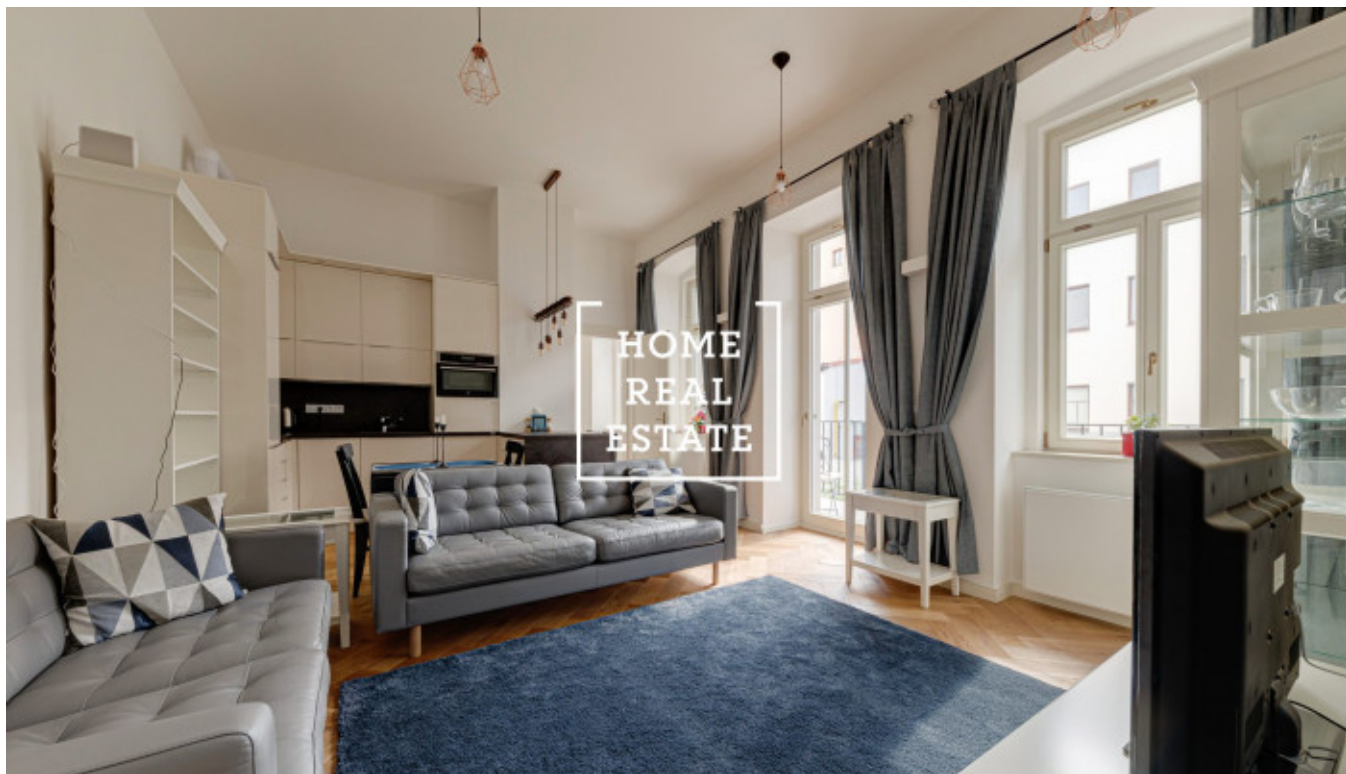

HOME
REAL
ESTATE

Аренда квартиры 2+kk, 58 m2 - Na Bělidle, Praha 5

Компания «Home Real Estate» предлагает в аренду квартиру 2 + кк с размером 58 м2 + балкон (10 м2) во двор, расположенный в резиденции «Белый сад» в желаемом месте в Праге 5 - Смихов. Полностью меблированная квартира расположена на 1 этаже нового здания с лифтом. Квартира состоит из гостиной с кухней, оборудованной всей необходимой бытовой техникой (плита, духовка, холодильник, морозильная камера, посудомоечная машина, микроволновая печь, вытяжка) и выходом на большой балкон, расположенный во дворе с видом на красивый сад, спальни с гардеробной и ванной комнаты с душем, уголок и туалет. Оборудование включает в себя стиральную машину и сушилку. Стильная гостиная оборудована обеденным столом со стульями, двумя диванами, двумя шкафами и телевизором. Спальня оборудована большой двуспальной кроватью, креслом, комодом и дизайнерскими полками. В непосредственной близости вы найдете все общественные удобства: магазины, услуги, рестораны, бары, почта, ОС Nový Smíchov, мультиплекс CineStar, а также в нескольких минутах ходьбы школа и гимназия. Рядом находится парк Сакре-Кер, Палацкий мост и набережная Смихова. Отличный доступ к международным школам (ISP, Riverside School, Park Lane International School, Французский лицей, Пражская британская школа) и аэропорту им. Вацлава Гавела. Хорошая транспортная доступность: в двух минутах ходьбы от дома находятся трамвайные остановки восемь дневных и четырех ночных линий и станция метро B Anel. Место также хорошо связано с городским кольцом. Арендная плата: 29 900 крон + 3500 крон + плата за электричество передается арендатору. Депозит 1 месяц аренды с учетом сборов. Переехать немедленно. В квартире также есть подвал. Парковка предоставляется за плату в размере 2500 крон (не является условием). Арендаторы также имеют возможность пользоваться общим садом. Для получения дополнительной информации и возможности тура, свяжитесь с брокером или заполните форму ниже.