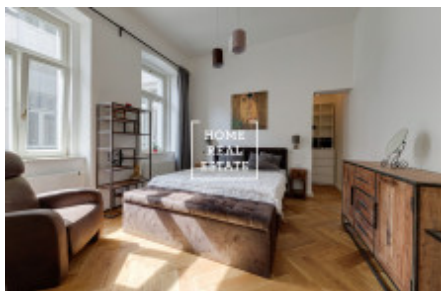

HOME
REAL
ESTATE

Аренда квартиры 2+kk, 58 m2 - Na Bělidle, Praha 5

Компания «Home Real Estate» предлагает в аренду квартиру 2 + кк с размером 58 м2 + балкон (10 м2) во двор, расположенный в резиденции «Белый сад» в желаемом месте в Праге 5 - Смихов. Полностью меблированная квартира расположена на 1 этаже нового здания с лифтом. Квартира состоит из гостиной с кухней, оборудованной всей необходимой бытовой техникой (плита, духовка, холодильник, морозильная камера, посудомоечная машина, микроволновая печь, вытяжка) и выходом на большой балкон, расположенный во дворе с видом на красивый сад, спальни с гардеробной и ванной комнаты с душем, уголком и туалет. Оборудование включает в себя стиральную машину и сушилку. Стильная гостиная оборудована обеденным столом со стульями, двумя диванами, двумя шкафами и телевизором. Спальня оборудована большой двуспальной кроватью, креслом, комодом и дизайнерскими полками. В непосредственной близости вы найдете все общественные удобства: магазины, услуги, рестораны, бары, почта, ОС Nový Smíchov, мультиплекс CineStar, а также в нескольких минутах ходьбы школа и гимназия. Рядом находится парк Сакре-Кер, Палацкий мост и набережная Смихова. Отличный доступ к международным школам (ISP, Riverside School, Park Lane International School, Французский лицей, Пражская британская школа) и аэропорту им. Вацлава Гавела. Хорошая транспортная доступность: в двух минутах ходьбы от дома находятся трамвайные остановки восемь дневных и четырех ночных линий и станция метро B Anel. Место также хорошо связано с городским кольцом. Арендная плата: 29 900 крон + 3500 крон + плата за электричество передается арендатору. Депозит 1 месяц аренды с учетом сборов. Переехать немедленно. В квартире также есть подвал. Парковка предоставляется за плату в размере 2500 крон (не является условием). Арендаторы также имеют возможность пользоваться общим садом. Для получения дополнительной информации и возможности тура, свяжитесь с брокером или заполните форму ниже.