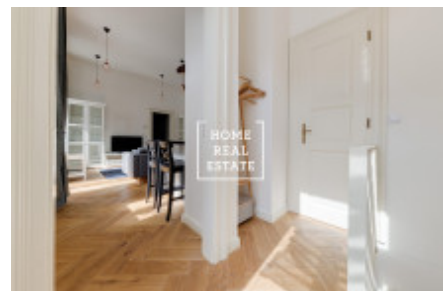

HOME
REAL
ESTATE

Аренда квартиры 2+kk, 58 m2 - Na Bělidle, Praha 5

Компания «Home Real Estate» предлагает в аренду квартиру 2 + кк с размером 58 м2 + балкон (10 м2) во двор, расположенный в резиденции «Белый сад» в желаемом месте в Праге 5 - Смихов. Полностью меблированная квартира расположена на 1 этаже нового здания с лифтом. Квартира состоит из гостиной с кухней, оборудованной всей необходимой бытовой техникой (плита, духовка, холодильник, морозильная камера, посудомоечная машина, микроволновая печь, вытяжка) и выходом на большой балкон, расположенный во дворе с видом на красивый сад, спальни с гардеробной и ванной комнаты с душем, уголком и туалет. Оборудование включает в себя стиральную машину и сушилку. Стильная гостиная оборудована обеденным столом со стульями, двумя диванами, двумя шкафами и телевизором. Спальня оборудована большой двуспальной кроватью, креслом, комодом и дизайнерскими полками. В непосредственной близости вы найдете все общественные удобства: магазины, услуги, рестораны, бары, почта, ОС Nový Smíchov, мультиплекс CineStar, а также в нескольких минутах ходьбы школа и гимназия. Рядом находится парк Сакре-Кер, Палацкий мост и набережная Смихова. Отличный доступ к международным школам (ISP, Riverside School, Park Lane International School, Французский лицей, Пражская британская школа) и аэропорту им. Вацлава Гавела. Хорошая транспортная доступность: в двух минутах ходьбы от дома находятся трамвайные остановки восемь дневных и четырех ночных линий и станция метро B Anel. Место также хорошо связано с городским кольцом. Арендная плата: 29 900 крон + 3500 крон + плата за электричество передается арендатору. Депозит 1 месяц аренды с учетом сборов. Переехать немедленно. В квартире также есть подвал. Парковка предоставляется за плату в размере 2500 крон (не является условием). Арендаторы также имеют возможность пользоваться общим садом. Для получения дополнительной информации и возможности тура, свяжитесь с брокером или заполните форму ниже.