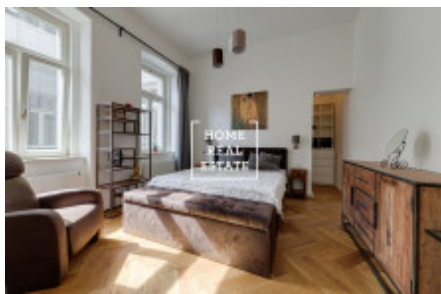

HOME
REAL
ESTATE

Аренда квартиры 2+kk, 58 m2 - Na Bělidle, Praha 5

Компания «Home Real Estate» предлагает в аренду квартиру 2 + кк с размером 58 м2 + балкон (10 м2) во двор, расположенный в резиденции «Белый сад» в желаемом месте в Праге 5 - Смихов. Полностью меблированная квартира расположена на 1 этаже нового здания с лифтом. Квартира состоит из гостиной с кухней, оборудованной всей необходимой бытовой техникой (плита, духовка, холодильник, морозильная камера, посудомоечная машина, микроволновая печь, вытяжка) и выходом на большой балкон, расположенный во дворе с видом на красивый сад, спальни с гардеробной и ванной комнаты с душем, уголком и туалет. Оборудование включает в себя стиральную машину и сушилку. Стильная гостиная оборудована обеденным столом со стульями, двумя диванами, двумя шкафами и телевизором. Спальня оборудована большой двуспальной кроватью, креслом, комодом и дизайнерскими полками. В непосредственной близости вы найдете все общественные удобства: магазины, услуги, рестораны, бары, почта, ОС Nový Smíchov, мультиплекс CineStar, а также в нескольких минутах ходьбы школа и гимназия. Рядом находится парк Сакре-Кер, Палацкий мост и набережная Смихова. Отличный доступ к международным школам (ISP, Riverside School, Park Lane International School, Французский лицей, Пражская британская школа) и аэропорту им. Вацлава Гавела. Хорошая транспортная доступность: в двух минутах ходьбы от дома находятся трамвайные остановки восемь дневных и четырех ночных линий и станция метро B Anel. Место также хорошо связано с городским кольцом. Арендная плата: 29 900 крон + 3500 крон + плата за электричество передается арендатору. Депозит 1 месяц аренды с учетом сборов. Переехать немедленно. В квартире также есть подвал. Парковка предоставляется за плату в размере 2500 крон (не является условием). Арендаторы также имеют возможность пользоваться общим садом. Для получения дополнительной информации и возможности тура, свяжитесь с брокером или заполните форму ниже.