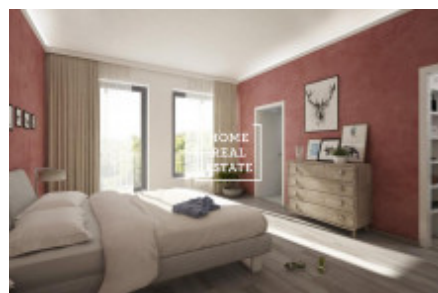

Продажа квартиры 1+kk, 46 m² - Pod Brentovou, Praha 5

«Home Real Estate» предлагает на продажу квартиру 1 + кк размером 45,9 м², расположенную в нужной части Праги 5 - Смихов. Это последний блок 1 + кк в этой резиденции. У нас есть широкий ассортимент закрытых предложений в новостройках в Смихове. Чтобы узнать больше предложений, которые мы не размещаем на порталах, посетите наш веб-сайт bytysmichov.com. Совершенно новая, немеблированная квартира с ориентацией на юг и высотой потолка выше стандартной (260 см) расположена на 5-м этаже нового здания с лифтом. Квартира состоит из просторной гостиной с кухней (29,6 м²), прихожей (9,6 м²) и ванной комнаты с туалетом (4,8 м²). Квартира выполнена по высоким стандартам: роскошные деревянные полы Vinyl Winflex от Floor Experts, межкомнатные двери Vetos, в ванной стильная керамическая плитка Graniti Fiandre Core Shade, настенный унитаз и раковина от Villeroy & Boch. Резиденция расположена в южной части Смихова на холме между Пави Врхом и Дивчи Градами, в 40 метрах над рекой Влтавой. Это так идеально подходит для тех, кто хочет жить рядом с занятым Ангелом и при этом иметь мир и уединение, которое гарантирует улица Под Brentовой. Отличная транспортная доступность: трамвайная остановка Braunova находится рядом с домом, поездка на трамвае до Андела занимает всего 7 минут. Общая стоимость: 4 800 000 крон, включая НДС и комиссию агентства недвижимости. Вы не платите 4% налога на приобретение недвижимости. В стоимость входит погреб, гараж на подземной парковке можно приобрести. Для получения дополнительной информации о собственности или организации тура, пожалуйста, свяжитесь с нашим брокером или заполните форму ниже, мы будем рады помочь вам! У нас есть широкий ассортимент закрытых предложений в новостройках в Смихове. Чтобы узнать больше предложений, которые мы не размещаем на порталах, посетите наш сайт bytysmichov.com.