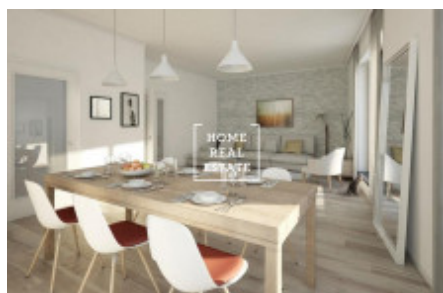

Продажа квартиры 1+kk, 46 m² - Pod Brentovou, Praha 5

«Home Real Estate» предлагает на продажу квартиру 1 + кк размером 45,9 м², расположенную в нужной части Праги 5 - Смихов. Это последний блок 1 + кк в этой резиденции. У нас есть широкий ассортимент закрытых предложений в новостройках в Смихове. Чтобы узнать больше предложений, которые мы не размещаем на порталах, посетите наш веб-сайт bytysmichov.com. Совершенно новая, немеблированная квартира с ориентацией на юг и высотой потолка выше стандартной (260 см) расположена на 5-м этаже нового здания с лифтом. Квартира состоит из просторной гостиной с кухней (29,6 м²), прихожей (9,6 м²) и ванной комнаты с туалетом (4,8 м²). Квартира выполнена по высоким стандартам: роскошные деревянные полы Vinyl Winflex от Floor Experts, межкомнатные двери Vetos, в ванной стильная керамическая плитка Graniti Fiandre Core Shade, настенный унитаз и раковина от Villeroy & Boch. Резиденция расположена в южной части Смихова на холме между Пави Врхом и Дивчи Градами, в 40 метрах над рекой Влтавой. Это так идеально подходит для тех, кто хочет жить рядом с занятым Ангелом и при этом иметь мир и уединение, которое гарантирует улица Под Brentовой. Отличная транспортная доступность: трамвайная остановка Braunova находится рядом с домом, поездка на трамвае до Андела занимает всего 7 минут. Общая стоимость: 4 800 000 крон, включая НДС и комиссию агентства недвижимости. Вы не платите 4% налога на приобретение недвижимости. В стоимость входит погреб, гараж на подземной парковке можно приобрести. Для получения дополнительной информации о собственности или организации тура, пожалуйста, свяжитесь с нашим брокером или заполните форму ниже, мы будем рады помочь вам! У нас есть широкий ассортимент закрытых предложений в новостройках в Смихове. Чтобы узнать больше предложений, которые мы не размещаем на порталах, посетите наш сайт bytysmichov.com.