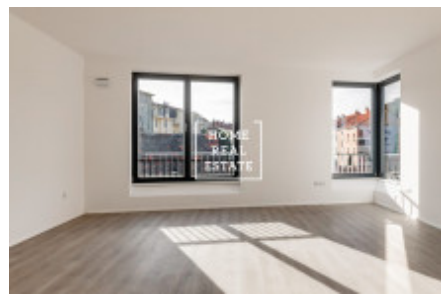

HOME
REAL
ESTATE

Продажа квартиры 4+kk, 114 m² - Pod Barvířkou, Praha 5

БРОНИРОВАНИЕ «Home Real Estate» предлагает на продажу квартиру 4 + кк размером 114,1 м², расположенную в резиденции Меланж в нужном районе города Прага 5 - Смихов. Совершенно новая квартира без мебели с ориентацией на север и запад и высотой потолка выше стандартной (280 см) расположена на 5 этаже нового здания с лифтом. Квартира состоит из просторной гостиной с кухней (34,2 м²), 3 спален (18,8 м², 15,5 м² и 18,7 м²), прихожей (8,9 м²), ванной комнаты (4,6 м²) , ванная комната с туалетом (4,3 м²) и гостевой туалет (1 м²). Квартира выполнена по высоким стандартам: роскошные деревянные полы Vinyl Winflex от Floor Experts, межкомнатные двери Vetos, в ванной стильная керамическая плитка Graniti Fiandre Core Shade, настенный унитаз и раковина от Villeroy & Boch. Охлаждающая подготовка установлена. Резиденция расположена в южной части Смихова на холме между Пави Врхом и Дивчи Градами, в 40 метрах над рекой Влтавой. Это так идеально подходит для тех, кто хочет жить рядом с занятым Ангелом и при этом иметь мир и уединение, которое гарантирует улица Под Brentовой. Отличная транспортная доступность: трамвайная остановка Braunova находится рядом с домом, поездка на трамвае до Anděl (линия B) занимает всего 7 минут. Общая стоимость: 10 800 000, включая НДС и комиссию агентства недвижимости. Вы не платите 4% налога на приобретение недвижимости. В стоимость входит погреб, гараж на подземной парковке можно приобрести. Мы будем рады выслать на ваш адрес электронной почты план этажа квартиры, важные строки с информацией о местонахождении и информацией о сборах. Вас интересует экскурсия по квартире? Просто заполните форму ниже, и мы позвоним вам как можно скорее и договоримся о дате проверки, которая вам подходит.