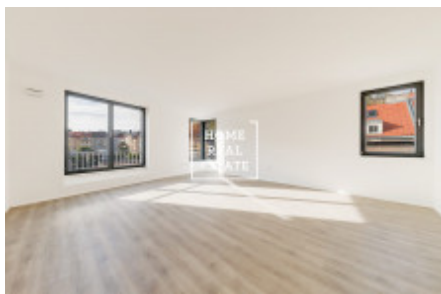

HOME
REAL
ESTATE

Продажа квартиры 4+kk, 114 m² - Pod Barvířkou, Praha 5

БРОНИРОВАНИЕ «Home Real Estate» предлагает на продажу квартиру 4 + кк размером 114,1 м², расположенную в резиденции Меланж в нужном районе города Прага 5 - Смихов. Совершенно новая квартира без мебели с ориентацией на север и запад и высотой потолка выше стандартной (280 см) расположена на 5 этаже нового здания с лифтом. Квартира состоит из просторной гостиной с кухней (34,2 м²), 3 спален (18,8 м², 15,5 м² и 18,7 м²), прихожей (8,9 м²), ванной комнаты (4,6 м²) , ванная комната с туалетом (4,3 м²) и гостевой туалет (1 м²). Квартира выполнена по высоким стандартам: роскошные деревянные полы Vinyl Winflex от Floor Experts, межкомнатные двери Vetos, в ванной стильная керамическая плитка Graniti Fiandre Core Shade, настенный унитаз и раковина от Villeroy & Boch. Охлаждающая подготовка установлена. Резиденция расположена в южной части Смихова на холме между Пави Врхом и Дивчи Градами, в 40 метрах над рекой Влтавой. Это так идеально подходит для тех, кто хочет жить рядом с занятым Ангелом и при этом иметь мир и уединение, которое гарантирует улица Под Brentовой. Отличная транспортная доступность: трамвайная остановка Braunova находится рядом с домом, поездка на трамвае до Anděl (линия B) занимает всего 7 минут. Общая стоимость: 10 800 000, включая НДС и комиссию агентства недвижимости. Вы не платите 4% налога на приобретение недвижимости. В стоимость входит погреб, гараж на подземной парковке можно приобрести. Мы будем рады выслать на ваш адрес электронной почты план этажа квартиры, важные строки с информацией о местонахождении и информацией о сборах. Вас интересует экскурсия по квартире? Просто заполните форму ниже, и мы позвоним вам как можно скорее и договоримся о дате проверки, которая вам подходит.