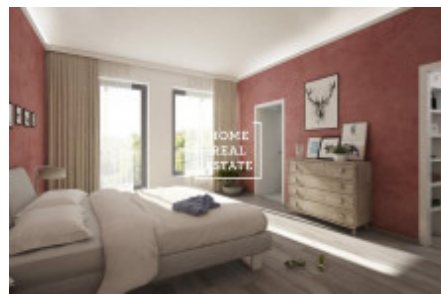

Продажа квартиры 4+kk, 114 m² - Pod Brentovou, Praha 5