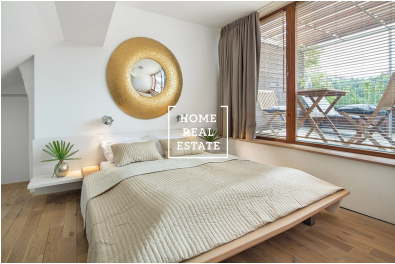

HOME
REAL
ESTATE

Аренда квартиры 2+kk, 55 m2 - Holečkova, Praha 5

**HOME
REAL
ESTATE**

Компания «Home Real Estate» предлагает в аренду чердак 2 + кк размером 55 м2 с террасой, расположенный в тихом и спокойном месте Праги 5 - Смихов. Полностью меблированная дизайнерская квартира с вниманием к деталям расположена на 5 этаже нового здания. Квартира состоит из большой комнаты с кухонной зоной и диваном, на втором этаже спальня с двуспальной кроватью и выходом на террасу, а также ванная комната с душем и туалетом. Кухня полностью оборудована всей необходимой бытовой техникой (холодильник, морозильник, плита, духовка, посудомоечная машина, микроволновая печь, чайник) и основная посуда. Это место очень популярно. В непосредственной близости вы найдете отличные гражданские удобства и возможность спокойного отдыха. Отель располагается в районе Новый Смихов города Новый Смихов, недалеко находятся Торговый центр Новый Смихов и Деревенские кинотеатры. Богатый выбор качественных ресторанов и кафе. В нескольких минутах ходьбы находятся зеленые зоны Мражовки, парк Сакре-Кер и сады Петршин. Отличная транспортная доступность - остановка трамвая U Zvonu в шаговой доступности, станция метро Anděl (всего 7 минут до центра города). Квартира доступна с 16.9.2019. Общая стоимость: 31 000 крон + 4000 коммунальных услуг (включая WiFi и уборку квартиры раз в неделю). Для получения дополнительной информации и возможности тура, свяжитесь с брокером или заполните форму ниже.

ID	29659
Предложение	Аренда
Группа	2+kk
Меблированная	Меблированная
Локация	Holečkova 119, Smíchov, Praha, Česko
Форма собственности	Частная
Общая площадь	55 m ²
Город	Прага
Район	Praha 5
Городская часть	Košíře