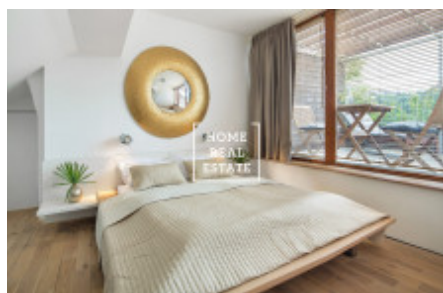

HOME
REAL
ESTATE

Аренда квартиры 2+kk, 55 m2 - Holeřkova, Praha 5

Компания «Home Real Estate» предлагает в аренду чердак 2 + кк размером 55 м2 с террасой, расположенный в тихом и спокойном месте Праги 5 - Смихов. Полностью меблированная дизайнерская квартира с вниманием к деталям расположена на 5 этаже нового здания. Квартира состоит из большой комнаты с кухонной зоной и диваном, на втором этаже спальня с двуспальной кроватью и выходом на террасу, а также ванная комната с душем и туалетом. Кухня полностью оборудована всей необходимой бытовой техникой (холодильник, морозильник, плита, духовка, посудомоечная машина, микроволновая печь, чайник) и основная посуда. Это место очень популярно. В непосредственной близости вы найдете отличные гражданские удобства и возможность спокойного отдыха. Отель располагается в районе Новый Смихов города Новый Смихов, недалеко находятся Торговый центр Новый Смихов и Деревенские кинотеатры. Богатый выбор качественных ресторанов и кафе. В нескольких минутах ходьбы находятся зеленые зоны Мражовки, парк Сакре-Кер и сады Петршин. Отличная транспортная доступность - остановка трамвая U Zvonu в шаговой доступности, станция метро Anděl (всего 7 минут до центра города). Квартира доступна с 16.9.2019. Общая стоимость: 31 000 крон + 4000 коммунальных услуг (включая WiFi и уборку квартиры раз в неделю). Для получения дополнительной информации и возможности тура, свяжитесь с брокером или заполните форму ниже.

ID	29659	Предложение	Аренда
Группа	2+kk	Меблированная	Меблированная
Локация	Holečkova 119, Smíchov, Praha, Česko	Форма собственности	Частная
Общая площадь	55 m ²	Город	Прага
Район	Praha 5	Городская часть	Košíře
Статус	Реализовано		