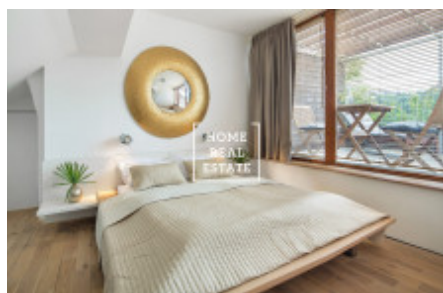

HOME
REAL
ESTATE

Аренда квартиры 2+kk, 55 m2 - Holečkova, Praha 5

Компания «Home Real Estate» предлагает в аренду чердак 2 + кк размером 55 м2 с террасой, расположенный в тихом и спокойном месте Праги 5 - Смихов. Полностью меблированная дизайнерская квартира с вниманием к деталям расположена на 5 этаже нового здания. Квартира состоит из большой комнаты с кухонной зоной и диваном, на втором этаже спальня с двуспальной кроватью и выходом на террасу, а также ванная комната с душем и туалетом. Кухня полностью оборудована всей необходимой бытовой техникой (холодильник, морозильник, плита, духовка, посудомоечная машина, микроволновая печь, чайник) и основная посуда. Это место очень популярно. В непосредственной близости вы найдете отличные гражданские удобства и возможность спокойного отдыха. Отель располагается в районе Новый Смихов города Новый Смихов, недалеко находятся Торговый центр Новый Смихов и Деревенские кинотеатры. Богатый выбор качественных ресторанов и кафе. В нескольких минутах ходьбы находятся зеленые зоны Мражовки, парк Сакре-Кер и сады Петршин. Отличная транспортная доступность - остановка трамвая U Zvonu в шаговой доступности, станция метро Anděl (всего 7 минут до центра города). Квартира доступна с 16.9.2019. Общая стоимость: 31 000 крон + 4000 коммунальных услуг (включая WiFi и уборку квартиры раз в неделю). Для получения дополнительной информации и возможности тура, свяжитесь с брокером или заполните форму ниже.

ID	29659	Предложение	Аренда
Группа	2+kk	Меблированная	Меблированная
Локация	Holečkova 119, Smíchov, Praha, Česko	Форма собственности	Частная
Общая площадь	55 m ²	Город	Прага
Район	Praha 5	Городская часть	Košíře
Статус	Реализовано		