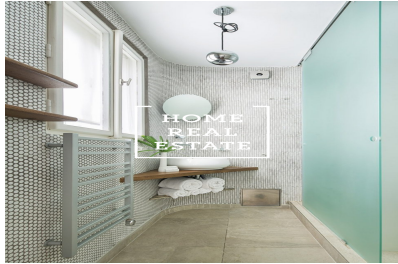

HOME
REAL
ESTATE

Аренда квартиры 2+kk, 55 m2 - Holečkova, Praha 5

**HOME
REAL
ESTATE**

Компания «Home Real Estate» предлагает в аренду чердак 2 + кк размером 55 м2 с террасой, расположенный в тихом и спокойном месте Праги 5 - Смихов. Полностью меблированная дизайнерская квартира с вниманием к деталям расположена на 5 этаже нового здания. Квартира состоит из большой комнаты с кухонной зоной и диваном, на втором этаже спальня с двуспальной кроватью и выходом на террасу, а также ванная комната с душем и туалетом. Кухня полностью оборудована всей необходимой бытовой техникой (холодильник, морозильник, плита, духовка, посудомоечная машина, микроволновая печь, чайник) и основная посуда. Это место очень популярно. В непосредственной близости вы найдете отличные гражданские удобства и возможность спокойного отдыха. Отель располагается в районе Новый Смихов города Новый Смихов, недалеко находятся Торговый центр Новый Смихов и Деревенские кинотеатры. Богатый выбор качественных ресторанов и кафе. В нескольких минутах ходьбы находятся зеленые зоны Мражовки, парк Сакре-Кер и сады Петршин. Отличная транспортная доступность - остановка трамвая U Zvonu в шаговой доступности, станция метро Anděl (всего 7 минут до центра города). Квартира доступна с 16.9.2019. Общая стоимость: 31 000 крон + 4000 коммунальных услуг (включая WiFi и уборку квартиры раз в неделю). Для получения дополнительной информации и возможности тура, свяжитесь с брокером или заполните форму ниже.

ID	29659
Предложение	Аренда
Группа	2+kk
Меблированная	Меблированная
Локация	Holečkova 119, Smíchov, Praha, Česko
Форма собственности	Частная
Общая площадь	55 m ²
Город	Прага
Район	Praha 5
Городская часть	Košíře