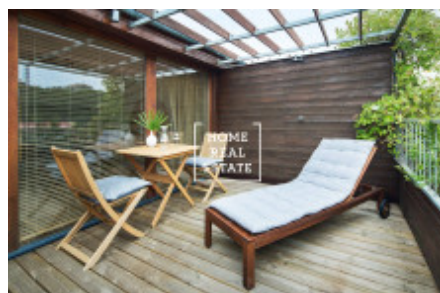

HOME
REAL
ESTATE

Аренда квартиры 2+kk, 55 m2 - Holeřkova, Praha 5

Компания «Home Real Estate» предлагает в аренду чердак 2 + кк размером 55 м2 с террасой, расположенный в тихом и спокойном месте Праги 5 - Смихов. Полностью меблированная дизайнерская квартира с вниманием к деталям расположена на 5 этаже нового здания. Квартира состоит из большой комнаты с кухонной зоной и диваном, на втором этаже спальня с двуспальной кроватью и выходом на террасу, а также ванная комната с душем и туалетом. Кухня полностью оборудована всей необходимой бытовой техникой (холодильник, морозильник, плита, духовка, посудомоечная машина, микроволновая печь, чайник) и основная посуда. Это место очень популярно. В непосредственной близости вы найдете отличные гражданские удобства и возможность спокойного отдыха. Отель располагается в районе Новый Смихов города Новый Смихов, недалеко находятся Торговый центр Новый Смихов и Деревенские кинотеатры. Богатый выбор качественных ресторанов и кафе. В нескольких минутах ходьбы находятся зеленые зоны Мражовки, парк Сакре-Кер и сады Петршин. Отличная транспортная доступность - остановка трамвая U Zvonu в шаговой доступности, станция метро Anděl (всего 7 минут до центра города). Квартира доступна с 16.9.2019. Общая стоимость: 31 000 крон + 4000 коммунальных услуг (включая WiFi и уборку квартиры раз в неделю). Для получения дополнительной информации и возможности тура, свяжитесь с брокером или заполните форму ниже.

ID	29659	Предложение	Аренда
Группа	2+kk	Меблированная	Меблированная
Локация	Holečkova 119, Smíchov, Praha, Česko	Форма собственности	Частная
Общая площадь	55 m ²	Город	Прага
Район	Praha 5	Городская часть	Košíře
Статус	Реализовано		