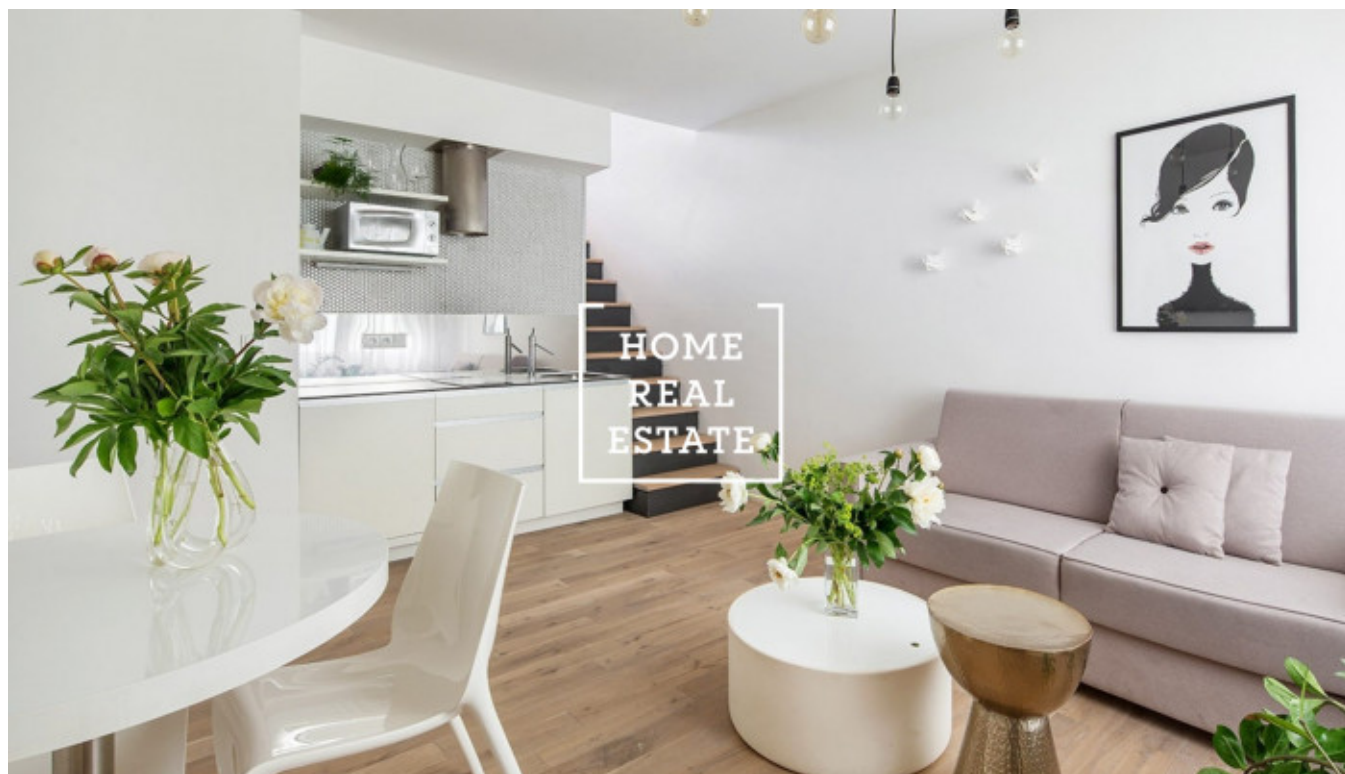

HOME
REAL
ESTATE

Аренда квартиры 2+kk, 55 m2 - Holeřkova, Praha 5

Компания «Home Real Estate» предлагает в аренду чердак 2 + кк размером 55 м2 с террасой, расположенный в тихом и спокойном месте Праги 5 - Смихов. Полностью меблированная дизайнерская квартира с вниманием к деталям расположена на 5 этаже нового здания. Квартира состоит из большой комнаты с кухонной зоной и диваном, на втором этаже спальня с двуспальной кроватью и выходом на террасу, а также ванная комната с душем и туалетом. Кухня полностью оборудована всей необходимой бытовой техникой (холодильник, морозильник, плита, духовка, посудомоечная машина, микроволновая печь, чайник) и основная посуда. Это место очень популярно. В непосредственной близости вы найдете отличные гражданские удобства и возможность спокойного отдыха. Отель располагается в районе Новый Смихов города Новый Смихов, недалеко находятся Торговый центр Новый Смихов и Деревенские кинотеатры. Богатый выбор качественных ресторанов и кафе. В нескольких минутах ходьбы находятся зеленые зоны Мражовки, парк Сакре-Кер и сады Петршин. Отличная транспортная доступность - остановка трамвая U Zvonu в шаговой доступности, станция метро Anděl (всего 7 минут до центра города). Квартира доступна с 16.9.2019. Общая стоимость: 31 000 крон + 4000 коммунальных услуг (включая WiFi и уборку квартиры раз в неделю). Для получения дополнительной информации и возможности тура, свяжитесь с брокером или заполните форму ниже.

ID	29659	Предложение	Аренда
Группа	2+kk	Меблированная	Меблированная
Локация	Holečkova 119, Smíchov, Praha, Česko	Форма собственности	Частная
Общая площадь	55 m ²	Город	Прага
Район	Praha 5	Городская часть	Košíře
Статус	Реализовано		