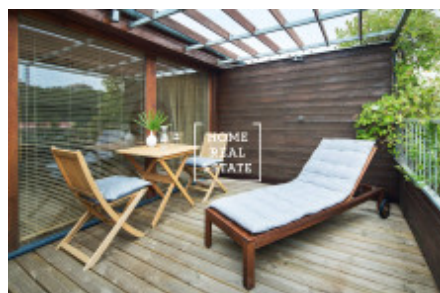

HOME
REAL
ESTATE

Аренда квартиры 2+kk, 55 m2 - Holečkova, Praha 5

Компания «Home Real Estate» предлагает в аренду чердак 2 + кк размером 55 м2 с террасой, расположенный в тихом и спокойном месте Праги 5 - Смихов. Полностью меблированная дизайнерская квартира с вниманием к деталям расположена на 5 этаже нового здания. Квартира состоит из большой комнаты с кухонной зоной и диваном, на втором этаже спальня с двуспальной кроватью и выходом на террасу, а также ванная комната с душем и туалетом. Кухня полностью оборудована всей необходимой бытовой техникой (холодильник, морозильник, плита, духовка, посудомоечная машина, микроволновая печь, чайник) и основная посуда. Это место очень популярно. В непосредственной близости вы найдете отличные гражданские удобства и возможность спокойного отдыха. Отель располагается в районе Новый Смихов города Новый Смихов, недалеко находятся Торговый центр Новый Смихов и Деревенские кинотеатры. Богатый выбор качественных ресторанов и кафе. В нескольких минутах ходьбы находятся зеленые зоны Мражовки, парк Сакре-Кер и сады Петршин. Отличная транспортная доступность - остановка трамвая U Zvonu в шаговой доступности, станция метро Anděl (всего 7 минут до центра города). Квартира доступна с 16.9.2019. Общая стоимость: 31 000 крон + 4000 коммунальных услуг (включая WiFi и уборку квартиры раз в неделю). Для получения дополнительной информации и возможности тура, свяжитесь с брокером или заполните форму ниже.

ID	29659	Предложение	Аренда
Группа	2+kk	Меблированная	Меблированная
Локация	Holečkova 119, Smíchov, Praha, Česko	Форма собственности	Частная
Общая площадь	55 m ²	Город	Прага
Район	Praha 5	Городская часть	Košíře
Статус	Реализовано		