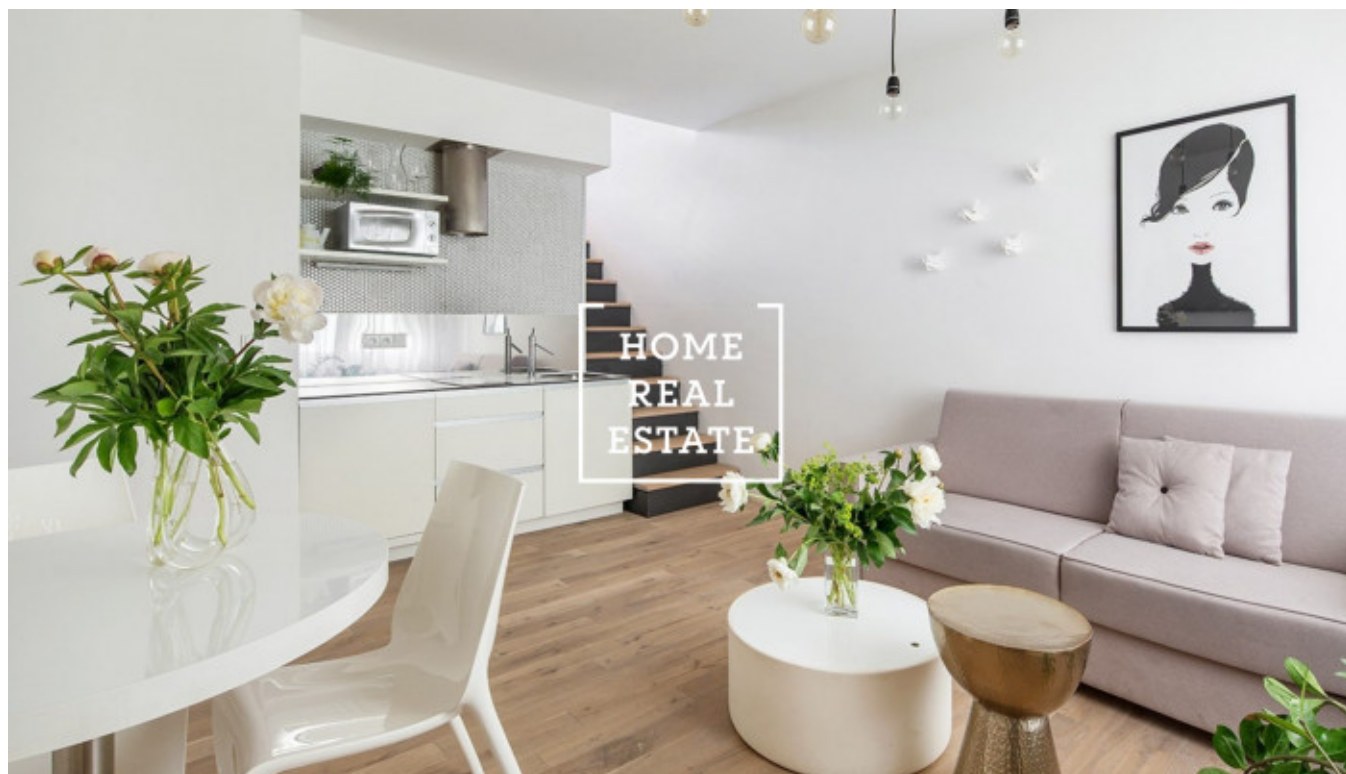

HOME
REAL
ESTATE

Аренда квартиры 2+kk, 55 m2 - Holečkova, Praha 5

Компания «Home Real Estate» предлагает в аренду чердак 2 + кк размером 55 м2 с террасой, расположенный в тихом и спокойном месте Праги 5 - Смихов. Полностью меблированная дизайнерская квартира с вниманием к деталям расположена на 5 этаже нового здания. Квартира состоит из большой комнаты с кухонной зоной и диваном, на втором этаже спальня с двуспальной кроватью и выходом на террасу, а также ванная комната с душем и туалетом. Кухня полностью оборудована всей необходимой бытовой техникой (холодильник, морозильник, плита, духовка, посудомоечная машина, микроволновая печь, чайник) и основная посуда. Это место очень популярно. В непосредственной близости вы найдете отличные гражданские удобства и возможность спокойного отдыха. Отель располагается в районе Новый Смихов города Новый Смихов, недалеко находятся Торговый центр Новый Смихов и Деревенские кинотеатры. Богатый выбор качественных ресторанов и кафе. В нескольких минутах ходьбы находятся зеленые зоны Мражовки, парк Сакре-Кер и сады Петршин. Отличная транспортная доступность - остановка трамвая U Zvonu в шаговой доступности, станция метро Anděl (всего 7 минут до центра города). Квартира доступна с 16.9.2019. Общая стоимость: 31 000 крон + 4000 коммунальных услуг (включая WiFi и уборку квартиры раз в неделю). Для получения дополнительной информации и возможности тура, свяжитесь с брокером или заполните форму ниже.

ID	29659	Предложение	Аренда
Группа	2+kk	Меблированная	Меблированная
Локация	Holečkova 119, Smíchov, Praha, Česko	Форма собственности	Частная
Общая площадь	55 m ²	Город	Прага
Район	Praha 5	Городская часть	Košíře
Статус	Реализовано		