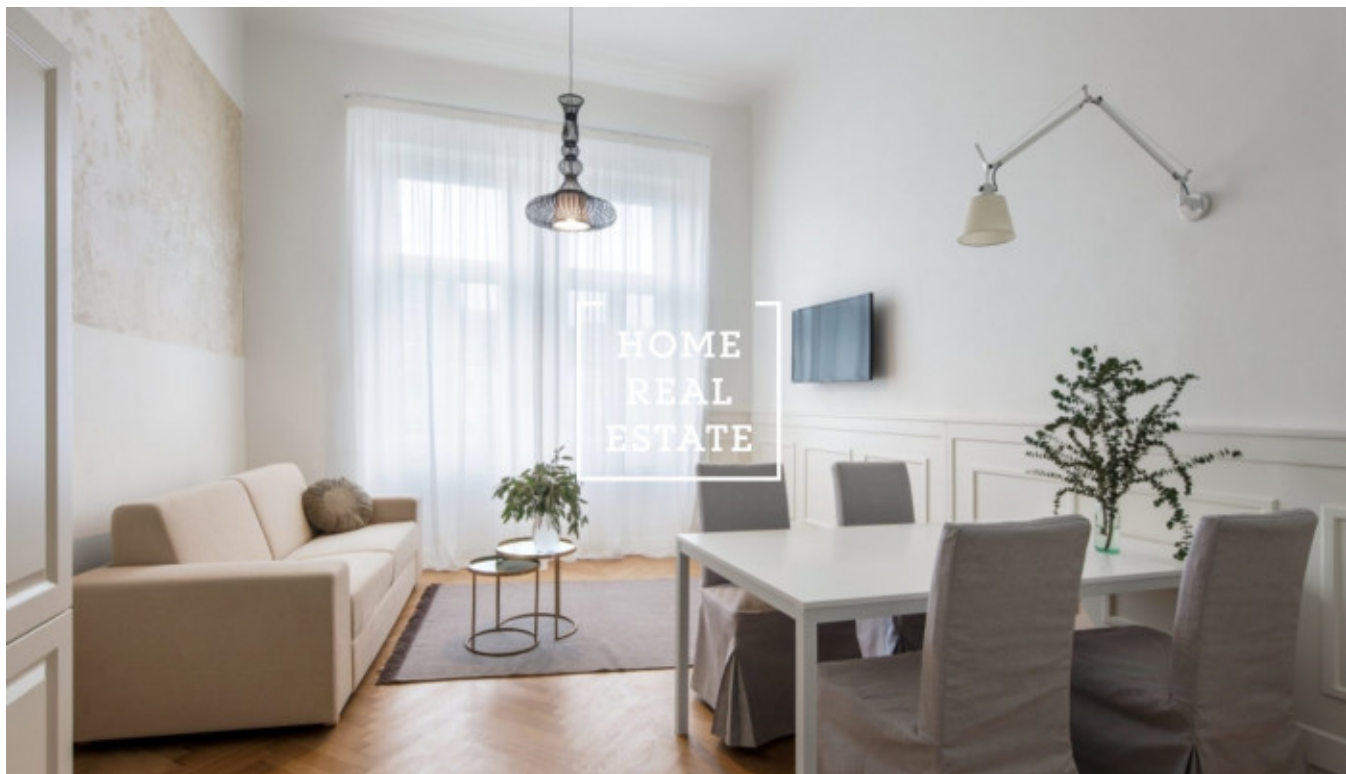

HOME
REAL
ESTATE

Аренда квартиры 2+kk, 50 m2 - Holečkova, Praha 5