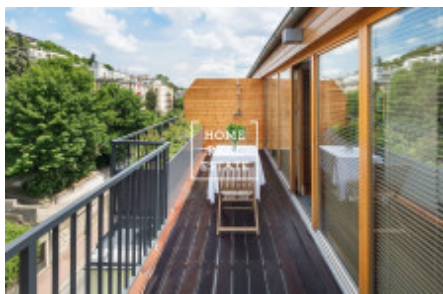

HOME
REAL
ESTATE

Аренда квартиры 2+kk, 50 m2 - Holečkova, Praha 5

Компания «Home Real Estate» предлагает в аренду дизайнерскую квартиру 2 + кк с размером 50 м2, расположенную в тихом и спокойном месте Праги 5 - Смихов. Полностью меблированная дизайнерская квартира с вниманием к деталям расположена на 2 этаже нового здания. Квартира состоит из большой комнаты с кухонной зоной, диваном и телевизором, спальни с двуспальной кроватью, прихожей с большим шкафом и 2 ванными комнатами (одна с душем, другая с ванной) с туалетом. Кухня полностью оборудована всей необходимой бытовой техникой (холодильник, морозильник, плита, духовка, посудомоечная машина, микроволновая печь, чайник) и основная посуда. Это место очень популярно. В непосредственной близости вы найдете отличные гражданские удобства и возможность спокойного отдыха. Отель располагается в районе Новый Смихов города Новый Смихов, недалеко находятся Торговый центр Новый Смихов и Деревенские кинотеатры. Богатый выбор качественных ресторанов и кафе. В нескольких минутах ходьбы находятся зеленые зоны Мражовки, парк Сакре-Кер и сады Петршин. Отличная транспортная доступность - остановка трамвая U Zvonu в шаговой доступности, станция метро Anděl (всего 7 минут до центра города). Квартира доступна с 1 сентября 2019 г. Общая стоимость: 28 000 крон + 4000 крон сборов Для получения дополнительной информации и возможности тура, свяжитесь с брокером или заполните форму ниже.