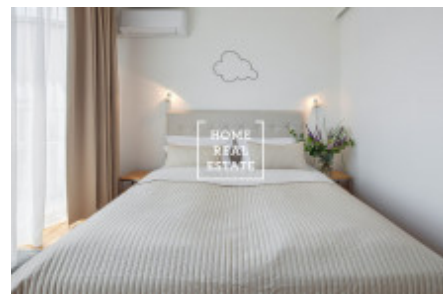

HOME
REAL
ESTATE

Аренда квартиры 2+kk, 50 m2 - Holečkova, Praha 5

Компания «Home Real Estate» предлагает в аренду дизайнерскую квартиру 2 + кк с размером 50 м2, расположенную в тихом и спокойном месте Праги 5 - Смихов. Полностью меблированная дизайнерская квартира с вниманием к деталям расположена на 2 этаже нового здания. Квартира состоит из большой комнаты с кухонной зоной, диваном и телевизором, спальни с двуспальной кроватью, прихожей с большим шкафом и 2 ванными комнатами (одна с душем, другая с ванной) с туалетом. Кухня полностью оборудована всей необходимой бытовой техникой (холодильник, морозильник, плита, духовка, посудомоечная машина, микроволновая печь, чайник) и основная посуда. Это место очень популярно. В непосредственной близости вы найдете отличные гражданские удобства и возможность спокойного отдыха. Отель располагается в районе Новый Смихов города Новый Смихов, недалеко находятся Торговый центр Новый Смихов и Деревенские кинотеатры. Богатый выбор качественных ресторанов и кафе. В нескольких минутах ходьбы находятся зеленые зоны Мражовки, парк Сакре-Кер и сады Петршин. Отличная транспортная доступность - остановка трамвая U Zvonu в шаговой доступности, станция метро Anděl (всего 7 минут до центра города). Квартира доступна с 1 сентября 2019 г. Общая стоимость: 28 000 крон + 4000 крон сборов Для получения дополнительной информации и возможности тура, свяжитесь с брокером или заполните форму ниже.

ID	29657	Предложение	Аренда
Группа	2+kk	Меблированная	Меблированная
Локация	Holečkova 119, Smíchov, Praha, Česko	Форма собственности	Частная
Общая площадь	50 m ²	Город	Прага
Район	Praha 5	Городская часть	Košíře
Статус	Реализовано		