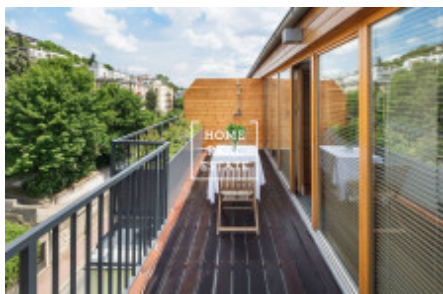

## Аренда квартиры 2+kk, 50 m2 - Holečkova, Praha 5

Компания «Home Real Estate» предлагает в аренду дизайнерскую квартиру 2 + кк с размером 50 м2, расположенную в тихом и спокойном месте Праги 5 - Смихов. Полностью меблированная дизайнерская квартира с вниманием к деталям расположена на 2 этаже нового здания. Квартира состоит из большой комнаты с кухонной зоной, диваном и телевизором, спальни с двуспальной кроватью, прихожей с большим шкафом и 2 ванными комнатами (одна с душем, другая с ванной) с туалетом. Кухня полностью оборудована всей необходимой бытовой техникой (холодильник, морозильник, плита, духовка, посудомоечная машина, микроволновая печь, чайник) и основная посуда. Это место очень популярно. В непосредственной близости вы найдете отличные гражданские удобства и возможность спокойного отдыха. Отель располагается в районе Новый Смихов города Новый Смихов, недалеко находятся Торговый центр Новый Смихов и Деревенские кинотеатры. Богатый выбор качественных ресторанов и кафе. В нескольких минутах ходьбы находятся зеленые зоны Мражовки, парк Сакре-Кер и сады Петршин. Отличная транспортная доступность - остановка трамвая U Zvonu в шаговой доступности, станция метро Anděl (всего 7 минут до центра города). Квартира доступна с 1 сентября 2019 г. Общая стоимость: 28 000 крон + 4000 крон сборов Для получения дополнительной информации и возможности тура, свяжитесь с брокером или заполните форму ниже.

ID	<a href="#">29657</a>	Предложение	Аренда
Группа	2+kk	Меблированная	Меблированная
Локация	Holečkova 119, Smíchov, Praha, Česko	Форма собственности	Частная
Общая площадь	50 m <sup>2</sup>	Город	<a href="#">Прага</a>
Район	<a href="#">Praha 5</a>	Городская часть	<a href="#">Košíře</a>
Статус	Реализовано		