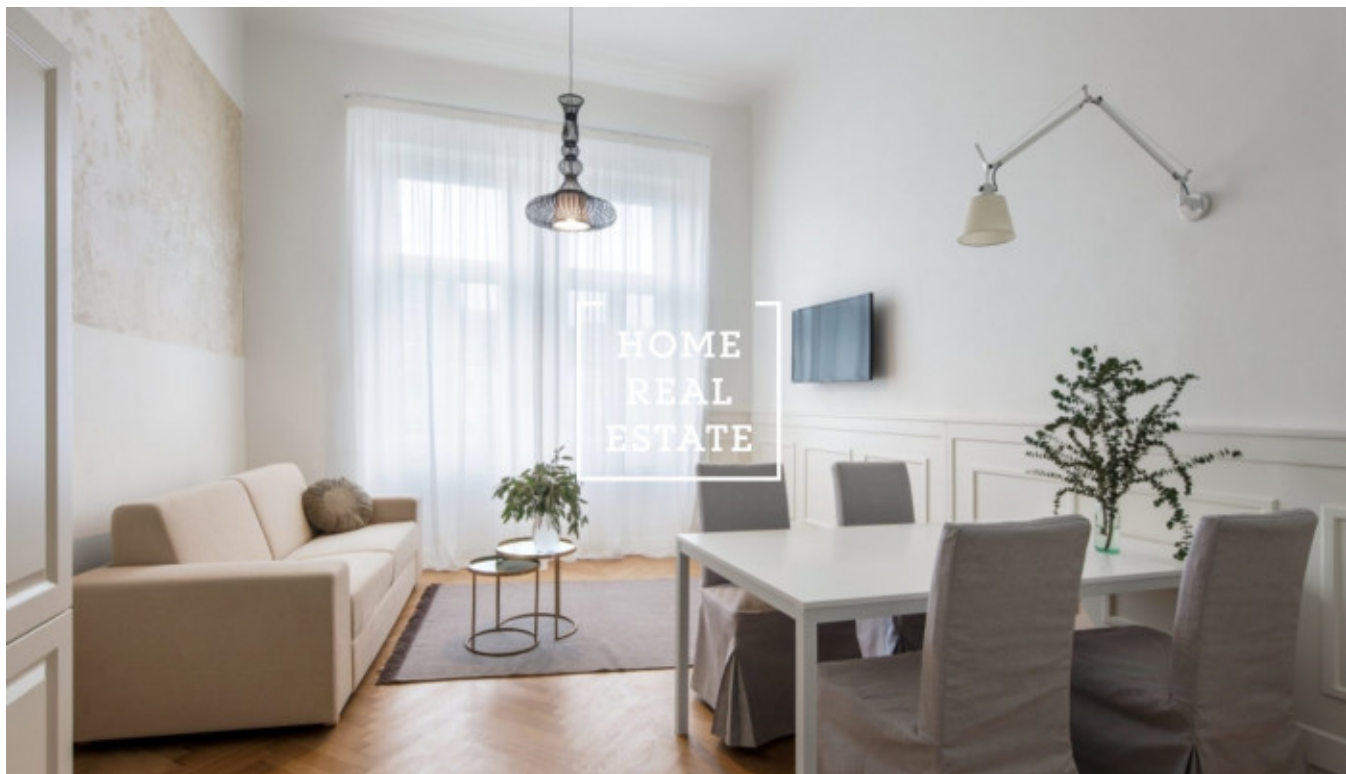

HOME
REAL
ESTATE

Аренда квартиры 2+kk, 50 m2 - Holečkova, Praha 5

Компания «Home Real Estate» предлагает в аренду дизайнерскую квартиру 2 + кк с размером 50 м2, расположенную в тихом и спокойном месте Праги 5 - Смихов. Полностью меблированная дизайнерская квартира с вниманием к деталям расположена на 2 этаже нового здания. Квартира состоит из большой комнаты с кухонной зоной, диваном и телевизором, спальни с двуспальной кроватью, прихожей с большим шкафом и 2 ванными комнатами (одна с душем, другая с ванной) с туалетом. Кухня полностью оборудована всей необходимой бытовой техникой (холодильник, морозильник, плита, духовка, посудомоечная машина, микроволновая печь, чайник) и основная посуда. Это место очень популярно. В непосредственной близости вы найдете отличные гражданские удобства и возможность спокойного отдыха. Отель располагается в районе Новый Смихов города Новый Смихов, недалеко находятся Торговый центр Новый Смихов и Деревенские кинотеатры. Богатый выбор качественных ресторанов и кафе. В нескольких минутах ходьбы находятся зеленые зоны Мражовки, парк Сакре-Кер и сады Петршин. Отличная транспортная доступность - остановка трамвая U Zvonu в шаговой доступности, станция метро Anděl (всего 7 минут до центра города). Квартира доступна с 1 сентября 2019 г. Общая стоимость: 28 000 крон + 4000 крон сборов Для получения дополнительной информации и возможности тура, свяжитесь с брокером или заполните форму ниже.

| | | | |
|---------------|--|------------------------|------------------------|
| ID | 29657 | Предложение | Аренда |
| Группа | 2+kk | Меблированная | Меблированная |
| Локация | Holečkova 119, Smíchov, Praha, Česko | Форма собственности | Частная |
| Общая площадь | 50 m ² | Город | Прага |
| Район | Praha 5 | Городская часть | Košíře |
| Статус | Реализовано | | |