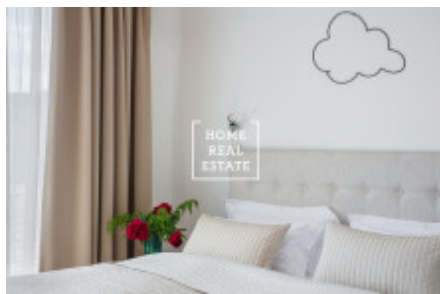

HOME
REAL
ESTATE

Аренда квартиры 2+kk, 50 m2 - Holečkova, Praha 5

Компания «Home Real Estate» предлагает в аренду дизайнерскую квартиру 2 + кк с размером 50 м2, расположенную в тихом и спокойном месте Праги 5 - Смихов. Полностью меблированная дизайнерская квартира с вниманием к деталям расположена на 2 этаже нового здания. Квартира состоит из большой комнаты с кухонной зоной, диваном и телевизором, спальни с двуспальной кроватью, прихожей с большим шкафом и 2 ванными комнатами (одна с душем, другая с ванной) с туалетом. Кухня полностью оборудована всей необходимой бытовой техникой (холодильник, морозильник, плита, духовка, посудомоечная машина, микроволновая печь, чайник) и основная посуда. Это место очень популярно. В непосредственной близости вы найдете отличные гражданские удобства и возможность спокойного отдыха. Отель располагается в районе Новый Смихов города Новый Смихов, недалеко находятся Торговый центр Новый Смихов и Деревенские кинотеатры. Богатый выбор качественных ресторанов и кафе. В нескольких минутах ходьбы находятся зеленые зоны Мражовки, парк Сакре-Кер и сады Петршин. Отличная транспортная доступность - остановка трамвая U Zvonu в шаговой доступности, станция метро Anděl (всего 7 минут до центра города). Квартира доступна с 1 сентября 2019 г. Общая стоимость: 28 000 крон + 4000 крон сборов Для получения дополнительной информации и возможности тура, свяжитесь с брокером или заполните форму ниже.

| | | | |
|---------------|--|------------------------|------------------------|
| ID | 29657 | Предложение | Аренда |
| Группа | 2+kk | Меблированная | Меблированная |
| Локация | Holečkova 119, Smíchov, Praha, Česko | Форма собственности | Частная |
| Общая площадь | 50 m ² | Город | Прага |
| Район | Praha 5 | Городская часть | Košíře |
| Статус | Реализовано | | |