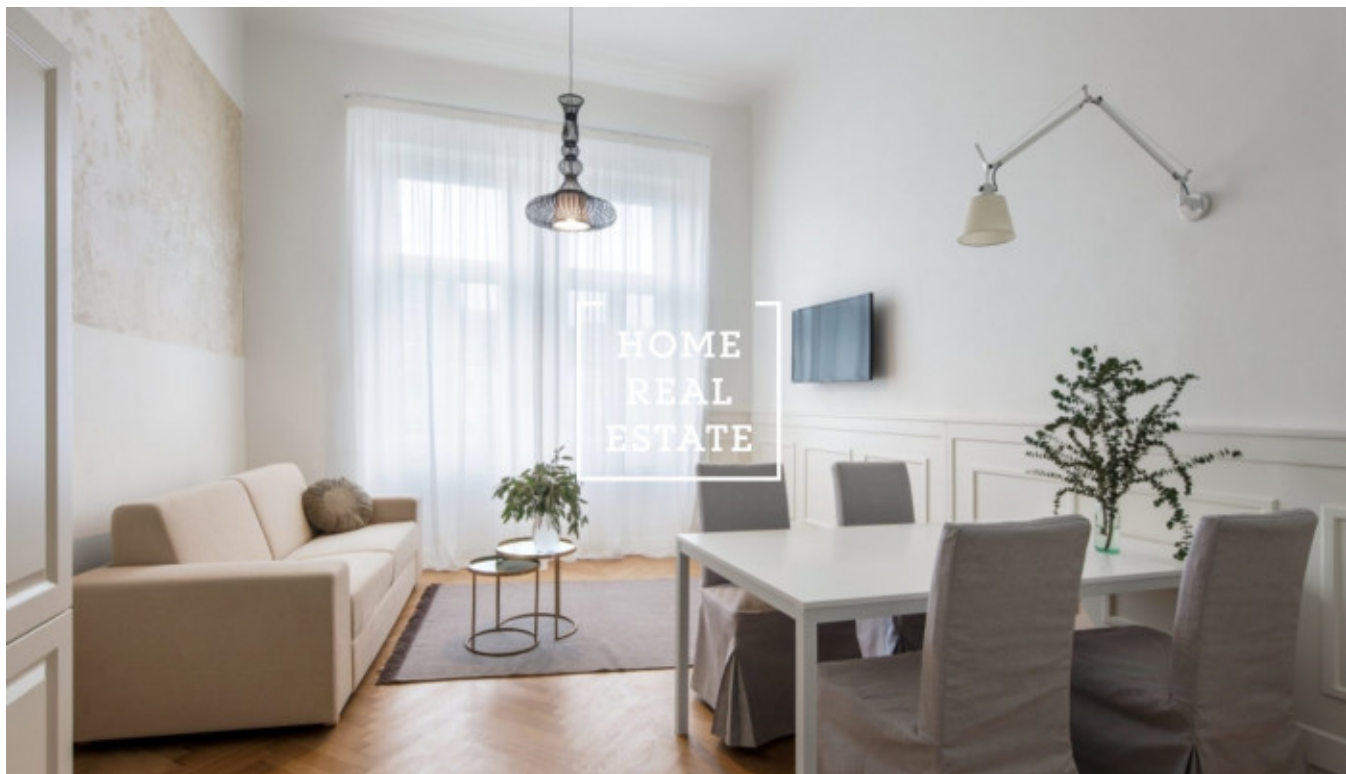

HOME
REAL
ESTATE

Аренда квартиры 2+kk, 50 m2 - Holečkova, Praha 5

ID	29657
Предложение	Аренда
Группа	2+kk
Меблированная	Меблированная
Локация	Holečkova 119, Smíchov, Praha, Česko
Форма собственности	Частная
Общая площадь	50 m ²
Город	Прага
Район	Praha 5
Городская часть	Košíře