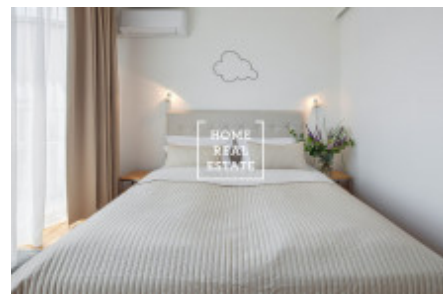

HOME
REAL
ESTATE

Аренда квартиры 2+kk, 50 m2 - Holečkova, Praha 5

ID	29657
Предложение	Аренда
Группа	2+kk
Меблированная	Меблированная
Локация	Holečkova 119, Smíchov, Praha, Česko
Форма собственности	Частная
Общая площадь	50 m ²
Город	Прага
Район	Praha 5
Городская часть	Košíře