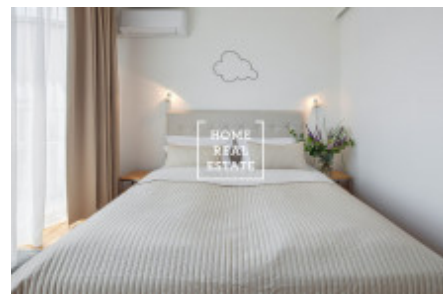

HOME
REAL
ESTATE

Аренда квартиры 2+kk, 50 m2 - Holečkova, Praha 5

Компания «Home Real Estate» предлагает в аренду дизайнерскую квартиру 2 + кк с размером 50 м2, расположенную в тихом и спокойном месте Праги 5 - Смихов. Полностью меблированная дизайнерская квартира с вниманием к деталям расположена на 2 этаже нового здания. Квартира состоит из большой комнаты с кухонной зоной, диваном и телевизором, спальни с двуспальной кроватью, прихожей с большим шкафом и 2 ванными комнатами (одна с душем, другая с ванной) с туалетом. Кухня полностью оборудована всей необходимой бытовой техникой (холодильник, морозильник, плита, духовка, посудомоечная машина, микроволновая печь, чайник) и основная посуда. Это место очень популярно. В непосредственной близости вы найдете отличные гражданские удобства и возможность спокойного отдыха. Отель располагается в районе Новый Смихов города Новый Смихов, недалеко находятся Торговый центр Новый Смихов и Деревенские кинотеатры. Богатый выбор качественных ресторанов и кафе. В нескольких минутах ходьбы находятся зеленые зоны Мражовки, парк Сакре-Кер и сады Петршин. Отличная транспортная доступность - остановка трамвая U Zvonu в шаговой доступности, станция метро Anděl (всего 7 минут до центра города). Квартира доступна с 1 сентября 2019 г. Общая стоимость: 28 000 крон + 4000 крон сборов Для получения дополнительной информации и возможности тура, свяжитесь с брокером или заполните форму ниже.

| | | | |
|---------------|--|------------------------|------------------------|
| ID | 29657 | Предложение | Аренда |
| Группа | 2+kk | Меблированная | Меблированная |
| Локация | Holečkova 119, Smíchov, Praha, Česko | Форма собственности | Частная |
| Общая площадь | 50 m ² | Город | Прага |
| Район | Praha 5 | Городская часть | Košíře |
| Статус | Реализовано | | |