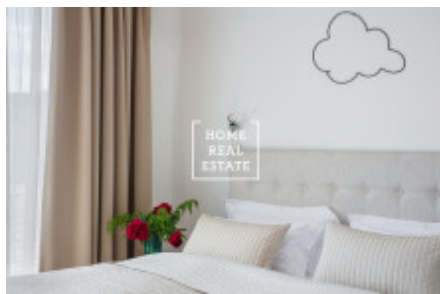

HOME
REAL
ESTATE

Аренда квартиры 2+kk, 50 m2 - Holečkova, Praha 5