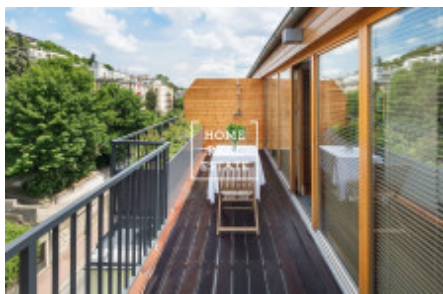

HOME
REAL
ESTATE

Аренда квартиры 2+kk, 50 m2 - Holečkova, Praha 5

Компания «Home Real Estate» предлагает в аренду дизайнерскую квартиру 2 + кк с размером 50 м2, расположенную в тихом и спокойном месте Праги 5 - Смихов. Полностью меблированная дизайнерская квартира с вниманием к деталям расположена на 2 этаже нового здания. Квартира состоит из большой комнаты с кухонной зоной, диваном и телевизором, спальни с двуспальной кроватью, прихожей с большим шкафом и 2 ванными комнатами (одна с душем, другая с ванной) с туалетом. Кухня полностью оборудована всей необходимой бытовой техникой (холодильник, морозильник, плита, духовка, посудомоечная машина, микроволновая печь, чайник) и основная посуда. Это место очень популярно. В непосредственной близости вы найдете отличные гражданские удобства и возможность спокойного отдыха. Отель располагается в районе Новый Смихов города Новый Смихов, недалеко находятся Торговый центр Новый Смихов и Деревенские кинотеатры. Богатый выбор качественных ресторанов и кафе. В нескольких минутах ходьбы находятся зеленые зоны Мражовки, парк Сакре-Кер и сады Петршин. Отличная транспортная доступность - остановка трамвая U Zvonu в шаговой доступности, станция метро Anděl (всего 7 минут до центра города). Квартира доступна с 1 сентября 2019 г. Общая стоимость: 28 000 крон + 4000 крон сборов Для получения дополнительной информации и возможности тура, свяжитесь с брокером или заполните форму ниже.

ID	29657	Предложение	Аренда
Группа	2+kk	Меблированная	Меблированная
Локация	Holečkova 119, Smíchov, Praha, Česko	Форма собственности	Частная
Общая площадь	50 m ²	Город	Прага
Район	Praha 5	Городская часть	Košíře
Статус	Реализовано		