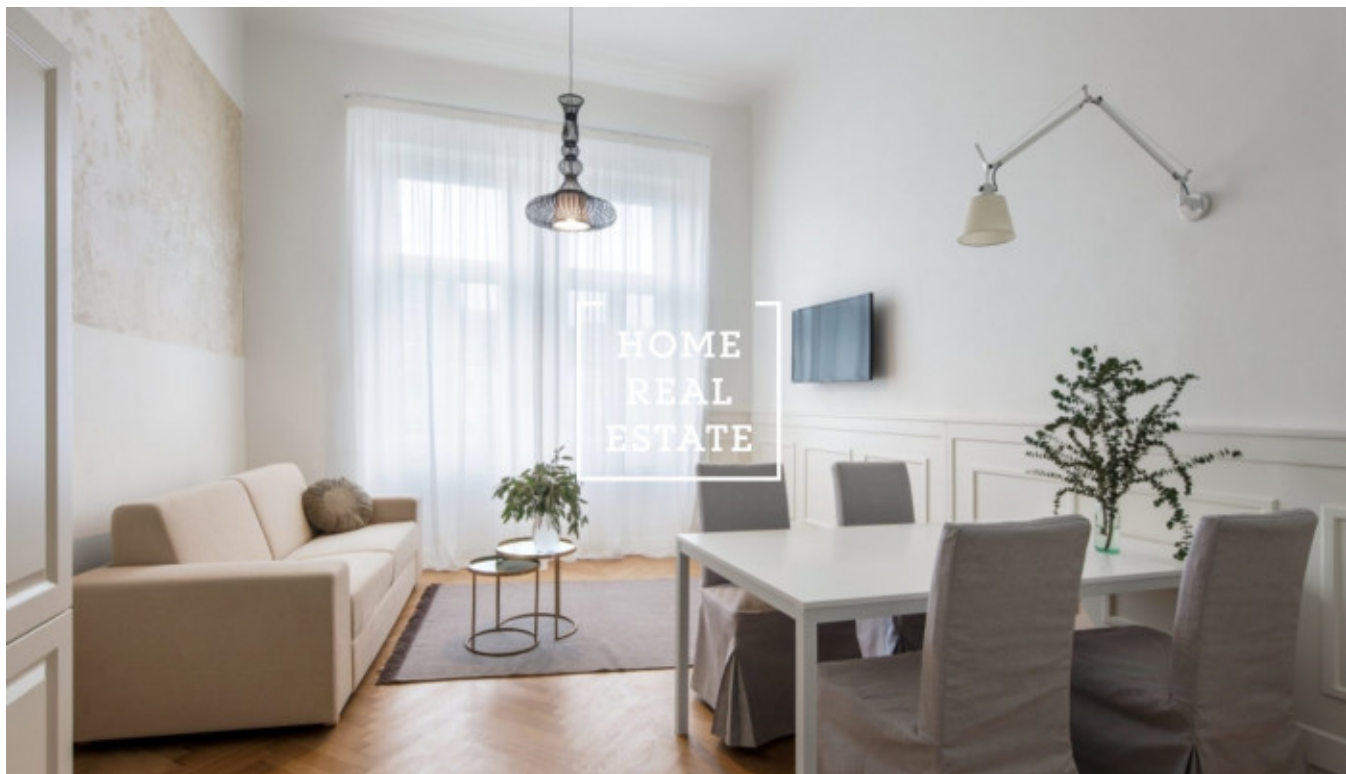

HOME
REAL
ESTATE

Аренда квартиры 2+kk, 50 m2 - Holečkova, Praha 5

Компания «Home Real Estate» предлагает в аренду дизайнерскую квартиру 2 + кк с размером 50 м2, расположенную в тихом и спокойном месте Праги 5 - Смихов. Полностью меблированная дизайнерская квартира с вниманием к деталям расположена на 2 этаже нового здания. Квартира состоит из большой комнаты с кухонной зоной, диваном и телевизором, спальни с двуспальной кроватью, прихожей с большим шкафом и 2 ванными комнатами (одна с душем, другая с ванной) с туалетом. Кухня полностью оборудована всей необходимой бытовой техникой (холодильник, морозильник, плита, духовка, посудомоечная машина, микроволновая печь, чайник) и основная посуда. Это место очень популярно. В непосредственной близости вы найдете отличные гражданские удобства и возможность спокойного отдыха. Отель располагается в районе Новый Смихов города Новый Смихов, недалеко находятся Торговый центр Новый Смихов и Деревенские кинотеатры. Богатый выбор качественных ресторанов и кафе. В нескольких минутах ходьбы находятся зеленые зоны Мражовки, парк Сакре-Кер и сады Петршин. Отличная транспортная доступность - остановка трамвая U Zvonu в шаговой доступности, станция метро Anděl (всего 7 минут до центра города). Квартира доступна с 1 сентября 2019 г. Общая стоимость: 28 000 крон + 4000 крон сборов Для получения дополнительной информации и возможности тура, свяжитесь с брокером или заполните форму ниже.

ID	29657	Предложение	Аренда
Группа	2+kk	Меблированная	Меблированная
Локация	Holečkova 119, Smíchov, Praha, Česko	Форма собственности	Частная
Общая площадь	50 m ²	Город	Прага
Район	Praha 5	Городская часть	Košíře
Статус	Реализовано		