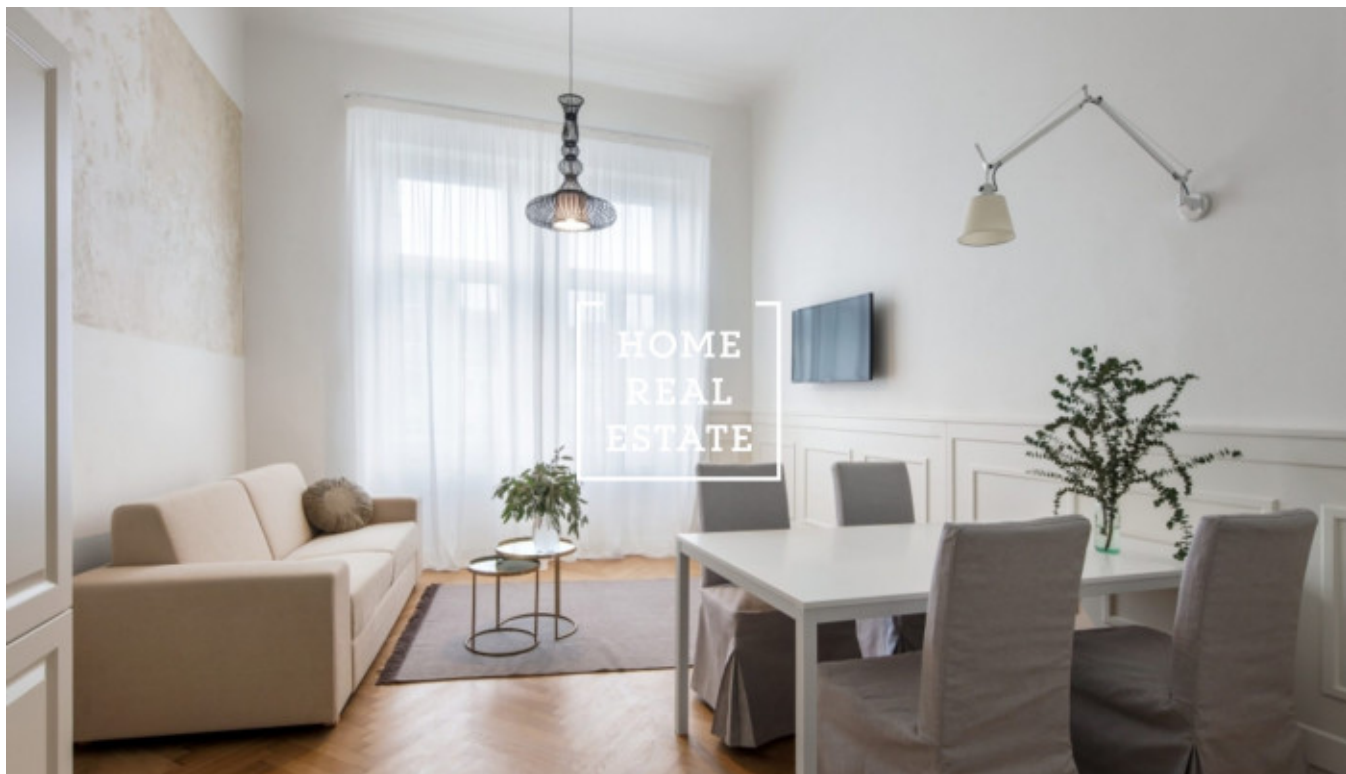

## Аренда квартиры 2+kk, 50 m2 - Holečkova, Praha 5

Компания «Home Real Estate» предлагает в аренду дизайнерскую квартиру 2 + кк с размером 50 м2, расположенную в тихом и спокойном месте Праги 5 - Смихов. Полностью меблированная дизайнерская квартира с вниманием к деталям расположена на 2 этаже нового здания. Квартира состоит из большой комнаты с кухонной зоной, диваном и телевизором, спальни с двуспальной кроватью, прихожей с большим шкафом и 2 ванными комнатами (одна с душем, другая с ванной) с туалетом. Кухня полностью оборудована всей необходимой бытовой техникой (холодильник, морозильник, плита, духовка, посудомоечная машина, микроволновая печь, чайник) и основная посуда. Это место очень популярно. В непосредственной близости вы найдете отличные гражданские удобства и возможность спокойного отдыха. Отель располагается в районе Новый Смихов города Новый Смихов, недалеко находятся Торговый центр Новый Смихов и Деревенские кинотеатры. Богатый выбор качественных ресторанов и кафе. В нескольких минутах ходьбы находятся зеленые зоны Мражовки, парк Сакре-Кер и сады Петршин. Отличная транспортная доступность - остановка трамвая U Zvonu в шаговой доступности, станция метро Anděl (всего 7 минут до центра города). Квартира доступна с 1 сентября 2019 г. Общая стоимость: 28 000 крон + 4000 крон сборов Для получения дополнительной информации и возможности тура, свяжитесь с брокером или заполните форму ниже.

ID	<a href="#">29657</a>	Предложение	Аренда
Группа	2+kk	Меблированная	Меблированная
Локация	Holečkova 119, Smíchov, Praha, Česko	Форма собственности	Частная
Общая площадь	50 m <sup>2</sup>	Город	<a href="#">Прага</a>
Район	<a href="#">Praha 5</a>	Городская часть	<a href="#">Košíře</a>
Статус	Реализовано		