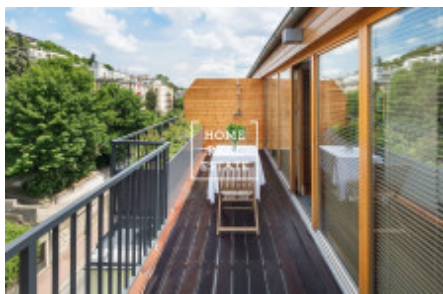

HOME
REAL
ESTATE

Аренда квартиры 2+kk, 50 m2 - Holečkova, Praha 5