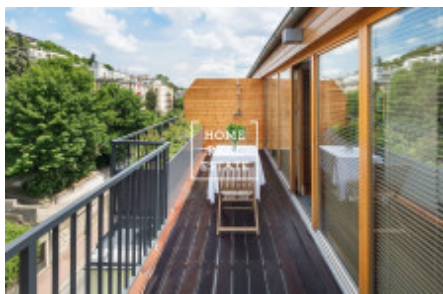

HOME
REAL
ESTATE

Аренда квартиры 2+kk, 50 m2 - Holečkova, Praha 5

ID	29657
Предложение	Аренда
Группа	2+kk
Меблированная	Меблированная
Локация	Holečkova 119, Smíchov, Praha, Česko
Форма собственности	Частная
Общая площадь	50 m ²
Город	Прага
Район	Praha 5
Городская часть	Košíře