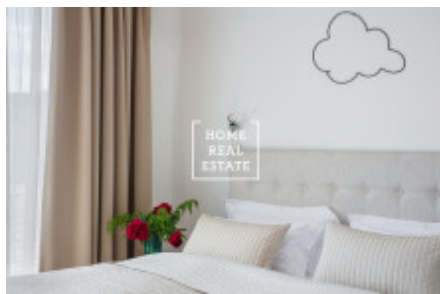

HOME
REAL
ESTATE

Аренда квартиры 2+kk, 50 m2 - Holečkova, Praha 5

Компания «Home Real Estate» предлагает в аренду дизайнерскую квартиру 2 + кк с размером 50 м2, расположенную в тихом и спокойном месте Праги 5 - Смихов. Полностью меблированная дизайнерская квартира с вниманием к деталям расположена на 2 этаже нового здания. Квартира состоит из большой комнаты с кухонной зоной, диваном и телевизором, спальни с двуспальной кроватью, прихожей с большим шкафом и 2 ванными комнатами (одна с душем, другая с ванной) с туалетом. Кухня полностью оборудована всей необходимой бытовой техникой (холодильник, морозильник, плита, духовка, посудомоечная машина, микроволновая печь, чайник) и основная посуда. Это место очень популярно. В непосредственной близости вы найдете отличные гражданские удобства и возможность спокойного отдыха. Отель располагается в районе Новый Смихов города Новый Смихов, недалеко находятся Торговый центр Новый Смихов и Деревенские кинотеатры. Богатый выбор качественных ресторанов и кафе. В нескольких минутах ходьбы находятся зеленые зоны Мражовки, парк Сакре-Кер и сады Петршин. Отличная транспортная доступность - остановка трамвая U Zvonu в шаговой доступности, станция метро Anděl (всего 7 минут до центра города). Квартира доступна с 1 сентября 2019 г. Общая стоимость: 28 000 крон + 4000 крон сборов Для получения дополнительной информации и возможности тура, свяжитесь с брокером или заполните форму ниже.

ID	29657	Предложение	Аренда
Группа	2+kk	Меблированная	Меблированная
Локация	Holečkova 119, Smíchov, Praha, Česko	Форма собственности	Частная
Общая площадь	50 m ²	Город	Прага
Район	Praha 5	Городская часть	Košíře
Статус	Реализовано		