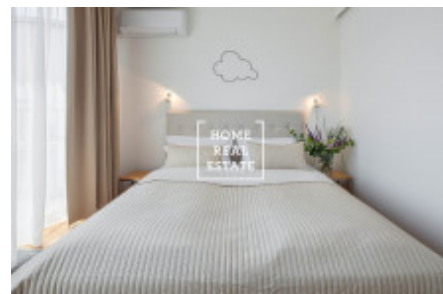

## Аренда квартиры 2+kk, 50 m2 - Holečkova, Praha 5

Компания «Home Real Estate» предлагает в аренду дизайнерскую квартиру 2 + кк с размером 50 м2, расположенную в тихом и спокойном месте Праги 5 - Смихов. Полностью меблированная дизайнерская квартира с вниманием к деталям расположена на 2 этаже нового здания. Квартира состоит из большой комнаты с кухонной зоной, диваном и телевизором, спальни с двуспальной кроватью, прихожей с большим шкафом и 2 ванными комнатами (одна с душем, другая с ванной) с туалетом. Кухня полностью оборудована всей необходимой бытовой техникой (холодильник, морозильник, плита, духовка, посудомоечная машина, микроволновая печь, чайник) и основная посуда. Это место очень популярно. В непосредственной близости вы найдете отличные гражданские удобства и возможность спокойного отдыха. Отель располагается в районе Новый Смихов города Новый Смихов, недалеко находятся Торговый центр Новый Смихов и Деревенские кинотеатры. Богатый выбор качественных ресторанов и кафе. В нескольких минутах ходьбы находятся зеленые зоны Мражовки, парк Сакре-Кер и сады Петршин. Отличная транспортная доступность - остановка трамвая U Zvonu в шаговой доступности, станция метро Anděl (всего 7 минут до центра города). Квартира доступна с 1 сентября 2019 г. Общая стоимость: 28 000 крон + 4000 крон сборов Для получения дополнительной информации и возможности тура, свяжитесь с брокером или заполните форму ниже.

ID	<a href="#">29657</a>	Предложение	Аренда
Группа	2+kk	Меблированная	Меблированная
Локация	Holečkova 119, Smíchov, Praha, Česko	Форма собственности	Частная
Общая площадь	50 m <sup>2</sup>	Город	<a href="#">Прага</a>
Район	<a href="#">Praha 5</a>	Городская часть	<a href="#">Košíře</a>
Статус	Реализовано		