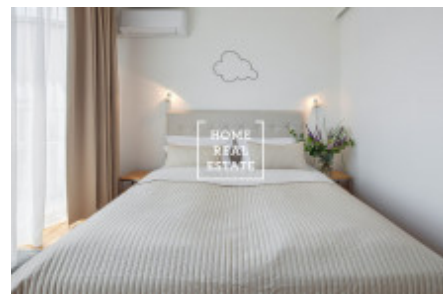

HOME
REAL
ESTATE

Аренда квартиры 2+kk, 50 m2 - Holečkova, Praha 5