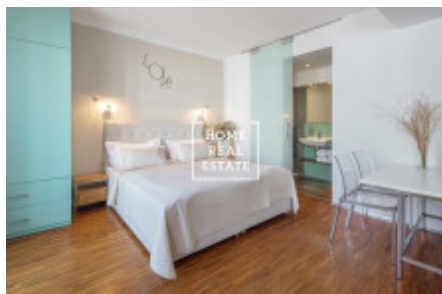

HOME
REAL
ESTATE

Аренда квартиры 1+kk, 25 m2 - Holečkova, Praha 5

ID	29656
Предложение	Аренда
Группа	1+kk
Меблированная	Меблированная
Локация	Holečkova 119, Smíchov, Praha, Česko
Форма собственности	Частная
Общая площадь	25 m ²
Город	Прага
Район	Praha 5
Городская часть	Košíře