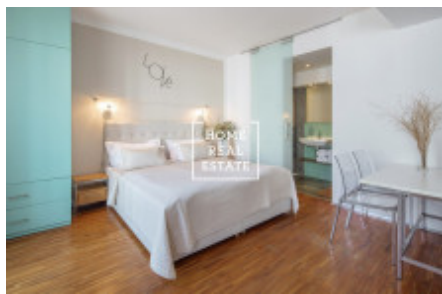

HOME
REAL
ESTATE

Аренда квартиры 1+kk, 25 m2 - Holečkova, Praha 5

Компания «Home Real Estate» предлагает в аренду лофт-квартиру 1 + кк размером 25 м2, расположенную в тихом и спокойном месте Праги 5 - Смихов. Полностью меблированная дизайнерская квартира с вниманием к деталям расположена на 2 этаже нового здания. Квартира состоит из большой комнаты с кухонной зоной, диваном и телевизором, патио (высота потолка 1,25 м) с двуспальной кроватью и ванной комнаты с душем и туалетом. Кухня полностью оборудована всей необходимой бытовой техникой (холодильник, морозильник, плита, духовка, микроволновая печь, чайник) и основной посудой. Это место очень популярно. В непосредственной близости вы найдете отличные гражданские удобства и возможность спокойного отдыха. Отель располагается в районе Новый Смихов города Новый Смихов, недалеко находятся Торговый центр Новый Смихов и Деревенские кинотеатры. Богатый выбор качественных ресторанов и кафе. В нескольких минутах ходьбы находятся зеленые зоны Мражовки, парк Сакре-Кер и сады Петршин. Отличная транспортная доступность - остановка трамвая U Zvonu в шаговой доступности, станция метро Anděl (всего 7 минут до центра города). Квартира доступна с 1 декабря 2019 года. Общая стоимость: 24 500 крон + 3000 крон. Для получения дополнительной информации и возможности тура, свяжитесь с брокером или заполните форму ниже.

ID	29656	Предложение	Аренда
Группа	1+kk	Меблированная	Меблированная
Локация	Holečkova 119, Smíchov, Praha, Česko	Форма собственности	Частная
Общая площадь	25 m ²	Город	Прага
Район	Praha 5	Городская часть	Košíře
Статус	Реализовано		