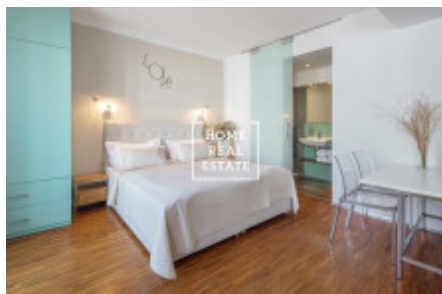

HOME
REAL
ESTATE

Аренда квартиры 1+kk, 25 m2 - Holeřkova, Praha 5

Компания «Home Real Estate» предлагает в аренду лофт-квартиру 1 + кк размером 25 м2, расположенную в тихом и спокойном месте Праги 5 - Смихов. Полностью меблированная дизайнерская квартира с вниманием к деталям расположена на 2 этаже нового здания. Квартира состоит из большой комнаты с кухонной зоной, диваном и телевизором, патио (высота потолка 1,25 м) с двуспальной кроватью и ванной комнаты с душем и туалетом. Кухня полностью оборудована всей необходимой бытовой техникой (холодильник, морозильник, плита, духовка, микроволновая печь, чайник) и основной посудой. Это место очень популярно. В непосредственной близости вы найдете отличные гражданские удобства и возможность спокойного отдыха. Отель располагается в районе Новый Смихов города Новый Смихов, недалеко находятся Торговый центр Новый Смихов и Деревенские кинотеатры. Богатый выбор качественных ресторанов и кафе. В нескольких минутах ходьбы находятся зеленые зоны Мражовки, парк Сакре-Кер и сады Петршин. Отличная транспортная доступность - остановка трамвая U Zvonu в шаговой доступности, станция метро Anděl (всего 7 минут до центра города). Квартира доступна с 1 декабря 2019 года. Общая стоимость: 24 500 крон + 3000 крон. Для получения дополнительной информации и возможности тура, свяжитесь с брокером или заполните форму ниже.

ID	29656	Предложение	Аренда
Группа	1+kk	Меблированная	Меблированная
Локация	Holečkova 119, Smíchov, Praha, Česko	Форма собственности	Частная
Общая площадь	25 m ²	Город	Прага
Район	Praha 5	Городская часть	Košíře
Статус	Реализовано		