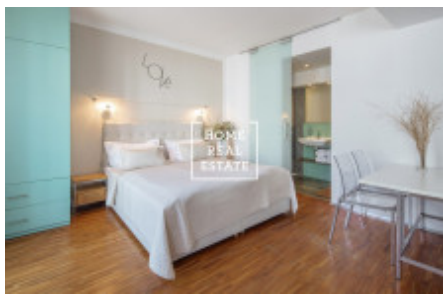

HOME
REAL
ESTATE

Аренда квартиры 1+kk, 30 m2 - Holečkova, Praha 5

Компания «Home Real Estate» предлагает в аренду дизайнерскую квартиру 1 + кк с размером 30 м², расположенную в тихом и спокойном месте Праги 5 - Смихов. Полностью меблированная дизайнерская квартира с вниманием к деталям расположена на 3 этаже нового здания. Квартира состоит из большой комнаты с кухонной зоной, диваном и двуспальной кроватью, ванной комнаты с душем и туалетом. Кухня полностью оборудована всей необходимой бытовой техникой (холодильник, морозильник, плита, духовка, микроволновая печь, чайник) и основной посудой. Это место очень популярно. В непосредственной близости вы найдете отличные гражданские удобства и возможность спокойного отдыха. Отель располагается в районе Новый Смихов города Новый Смихов, недалеко находятся Торговый центр Новый Смихов и Деревенские кинотеатры. Богатый выбор качественных ресторанов и кафе. В нескольких минутах ходьбы находятся зеленые зоны Мражовки, парк Сакре-Кер и сады Петршин. Отличная транспортная доступность - остановка трамвая U Zvonu в шаговой доступности, станция метро Anděl (всего 7 минут до центра города). Квартира доступна с 3 сентября 2019 г. Общая стоимость: 24 500 крон + 3000 крон. Для получения дополнительной информации и возможности тура свяжитесь с брокером или заполните форму ниже.

ID	29655	Предложение	Аренда
Группа	1+kk	Меблированная	Меблированная
Локация	Holečkova 119, Smíchov, Praha, Česko	Форма собственности	Частная
Общая площадь	30 m ²	Город	Прага
Район	Praha 5	Городская часть	Košíře
Статус	Реализовано		