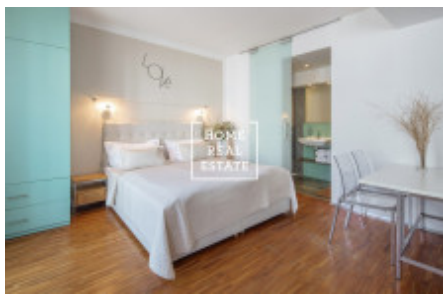

HOME
REAL
ESTATE

Аренда квартиры 1+kk, 30 m2 - Holečkova, Praha 5

Компания «Home Real Estate» предлагает в аренду дизайнерскую квартиру 1 + кк с размером 30 м2, расположенную в тихом и спокойном месте Праги 5 - Смихов. Полностью меблированная дизайнерская квартира с вниманием к деталям расположена на 3 этаже нового здания. Квартира состоит из большой комнаты с кухонной зоной, диваном и двуспальной кроватью, ванной комнаты с душем и туалетом. Кухня полностью оборудована всей необходимой бытовой техникой (холодильник, морозильник, плита, духовка, микроволновая печь, чайник) и основной посудой. Это место очень популярно. В непосредственной близости вы найдете отличные гражданские удобства и возможность спокойного отдыха. Отель располагается в районе Новый Смихов города Новый Смихов, недалеко находятся Торговый центр Новый Смихов и Деревенские кинотеатры. Богатый выбор качественных ресторанов и кафе. В нескольких минутах ходьбы находятся зеленые зоны Мражовки, парк Сакре-Кер и сады Петршин. Отличная транспортная доступность - остановка трамвая U Zvonu в шаговой доступности, станция метро Anděl (всего 7 минут до центра города). Квартира доступна с 3 сентября 2019 г. Общая стоимость: 24 500 крон + 3000 крон. Для получения дополнительной информации и возможности тура свяжитесь с брокером или заполните форму ниже.

ID	29655	Предложение	Аренда
Группа	1+kk	Меблированная	Меблированная
Локация	Holečkova 119, Smíchov, Praha, Česko	Форма собственности	Частная
Общая площадь	30 m ²	Город	Прага
Район	Praha 5	Городская часть	Košíře
Статус	Реализовано		