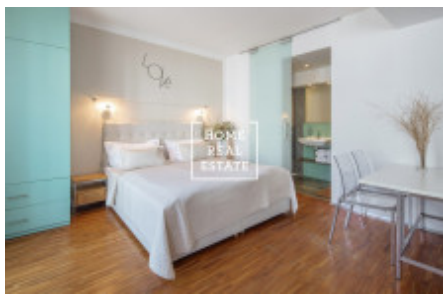

## Аренда квартиры 1+kk, 30 m2 - Holečkova, Praha 5

Компания «Home Real Estate» предлагает в аренду дизайнерскую квартиру 1 + кк с размером 30 м<sup>2</sup>, расположенную в тихом и спокойном месте Праги 5 - Смихов. Полностью меблированная дизайнерская квартира с вниманием к деталям расположена на 3 этаже нового здания. Квартира состоит из большой комнаты с кухонной зоной, диваном и двуспальной кроватью, ванной комнаты с душем и туалетом. Кухня полностью оборудована всей необходимой бытовой техникой (холодильник, морозильник, плита, духовка, микроволновая печь, чайник) и основной посудой. Это место очень популярно. В непосредственной близости вы найдете отличные гражданские удобства и возможность спокойного отдыха. Отель располагается в районе Новый Смихов города Новый Смихов, недалеко находятся Торговый центр Новый Смихов и Деревенские кинотеатры. Богатый выбор качественных ресторанов и кафе. В нескольких минутах ходьбы находятся зеленые зоны Мражовки, парк Сакре-Кер и сады Петршин. Отличная транспортная доступность - остановка трамвая U Zvonu в шаговой доступности, станция метро Anděl (всего 7 минут до центра города). Квартира доступна с 3 сентября 2019 г. Общая стоимость: 24 500 крон + 3000 крон. Для получения дополнительной информации и возможности тура свяжитесь с брокером или заполните форму ниже.