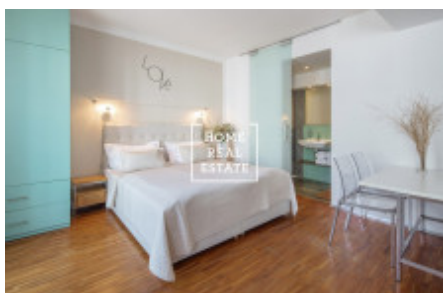

HOME
REAL
ESTATE

Аренда квартиры 1+kk, 30 m² - Holečkova, Praha 5

ID
Предложение
Группа
Меблированная
Локация
Форма собственности
Общая площадь
Город
Район
Городская часть

[29655](#)
Аренда
1+kk
Меблированная
Holečkova 119, Smíchov, Praha,
Česko
Частная
30 m²
[Прага](#)
[Praha 5](#)
[Košíře](#)