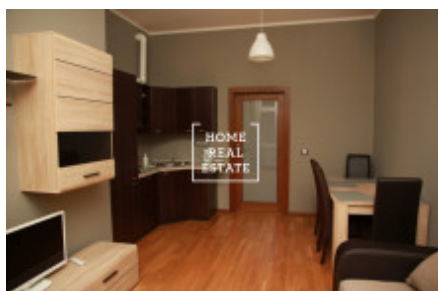

HOME
REAL
ESTATE

Аренда квартиры 2+kk, 58 m² - Nádražní, Praha 5

ID
Предложение
Группа
Меблированная
Локация
Форма собственности
Общая площадь
Город
Район
Городская часть

[29646](#)
Аренда
2+kk
Меблированная
Nádražní 101, 150 00 Praha 5-
Anděl, Česko
Частная
58 m²
[Прага](#)
[Praha 5](#)
[Smíchov](#)