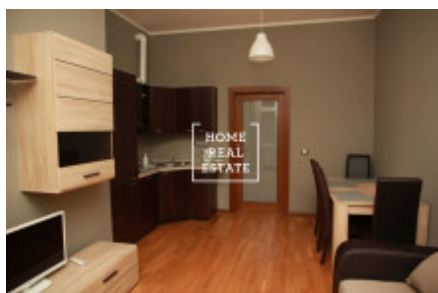

## Аренда квартиры 2+kk, 58 m2 - Nádražní, Praha 5

Компания «Home Real Estate» предлагает в аренду квартиру 2 + кк с размером 58 м2, расположенную в нужном месте в Праге 5 - Смихов. Полностью меблированная квартира расположена на 2 этаже жилого дома с лифтом и ориентирована на тихий внутренний двор. Планировка квартиры состоит из гостиной с кухней, оборудованной всей необходимой бытовой техникой, спальни с двуспальной кроватью, ванной комнаты с туалетом и прихожей. В непосредственной близости вы найдете все общественные удобства: магазины, услуги, рестораны, бары, почта, ОС Nový Smíchov, мультиплекс CineStar, а также в нескольких минутах ходьбы школа и гимназия. Рядом находится парк Сакре-Кер, Палацкий мост и набережная Смихова. Отличный доступ к международным школам (ISP, Riverside School, Park Lane International School, Французский лицей, Пражская британская школа) и аэропорту им. Вацлава Гавела. Хорошая транспортная доступность: в двух минутах ходьбы от дома находятся трамвайные остановки восемь дневных и четырех ночных линий и станция метро B Andel. Место также хорошо связано с городским кольцом. Для переезда с 17.09.2019 Арендная плата: 19 000 крон + 3000 крон коммунальные услуги (без интернета). Возвратный депозит в размере 22 000 крон. Я рекомендую тур сегодня. Для получения дополнительной информации и возможности тура свяжитесь с брокером или заполните форму ниже.

ID	<a href="#">29646</a>	Предложение	Аренда
Группа	2+kk	Меблированная	Меблированная
Локация	Nádražní 101, 150 00 Praha 5-Anděl, Česko	Форма собственности	Частная
Общая площадь	58 m <sup>2</sup>	Город	<a href="#">Прага</a>
Район	<a href="#">Praha 5</a>	Городская часть	<a href="#">Smíchov</a>
Статус	Реализовано		