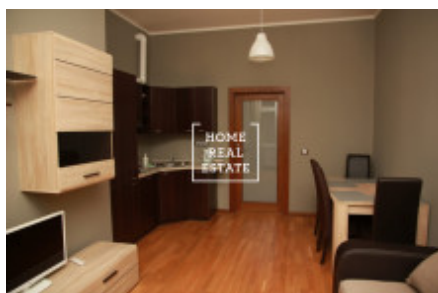

HOME
REAL
ESTATE

Аренда квартиры 2+kk, 58 m2 - Nádražní, Praha 5

Компания «Home Real Estate» предлагает в аренду квартиру 2 + кк с размером 58 м2, расположенную в нужном месте в Праге 5 - Смихов. Полностью меблированная квартира расположена на 2 этаже жилого дома с лифтом и ориентирована на тихий внутренний двор. Планировка квартиры состоит из гостиной с кухней, оборудованной всей необходимой бытовой техникой, спальни с двуспальной кроватью, ванной комнаты с туалетом и прихожей. В непосредственной близости вы найдете все общественные удобства: магазины, услуги, рестораны, бары, почта, ОС Nový Smíchov, мультиплекс CineStar, а также в нескольких минутах ходьбы школа и гимназия. Рядом находится парк Сакре-Кер, Палацкий мост и набережная Смихова. Отличный доступ к международным школам (ISP, Riverside School, Park Lane International School, Французский лицей, Пражская британская школа) и аэропорту им. Вацлава Гавела. Хорошая транспортная доступность: в двух минутах ходьбы от дома находятся трамвайные остановки восемь дневных и четырех ночных линий и станция метро В Andel. Место также хорошо связано с городским кольцом. Для переезда с 17.09.2019 Арендная плата: 19 000 крон + 3000 крон коммунальные услуги (без интернета). Возвратный депозит в размере 22 000 крон. Я рекомендую тур сегодня. Для получения дополнительной информации и возможности тура свяжитесь с брокером или заполните форму ниже.

ID	29646	Предложение	Аренда
Группа	2+kk	Меблированная	Меблированная
Локация	Nádražní 101, 150 00 Praha 5-Anděl, Česko	Форма собственности	Частная
Общая площадь	58 m ²	Город	Прага
Район	Praha 5	Городская часть	Smíchov
Статус	Реализовано		