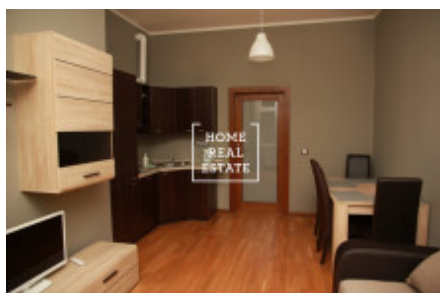

HOME
REAL
ESTATE

Аренда квартиры 2+kk, 58 m2 - Nádražní, Praha 5

Компания «Home Real Estate» предлагает в аренду квартиру 2 + кк с размером 58 м2, расположенную в нужном месте в Праге 5 - Смихов. Полностью меблированная квартира расположена на 2 этаже жилого дома с лифтом и ориентирована на тихий внутренний двор. Планировка квартиры состоит из гостиной с кухней, оборудованной всей необходимой бытовой техникой, спальни с двуспальной кроватью, ванной комнаты с туалетом и прихожей. В непосредственной близости вы найдете все общественные удобства: магазины, услуги, рестораны, бары, почта, ОС Nový Smíchov, мультиплекс CineStar, а также в нескольких минутах ходьбы школа и гимназия. Рядом находится парк Сакре-Кер, Палацкий мост и набережная Смихова. Отличный доступ к международным школам (ISP, Riverside School, Park Lane International School, Французский лицей, Пражская британская школа) и аэропорту им. Вацлава Гавела. Хорошая транспортная доступность: в двух минутах ходьбы от дома находятся трамвайные остановки восемь дневных и четырех ночных линий и станция метро B Andel. Место также хорошо связано с городским кольцом. Для переезда с 17.09.2019 Арендная плата: 19 000 крон + 3000 крон коммунальные услуги (без интернета). Возвратный депозит в размере 22 000 крон. Я рекомендую тур сегодня. Для получения дополнительной информации и возможности тура свяжитесь с брокером или заполните форму ниже.

ID	29646	Предложение	Аренда
Группа	2+kk	Меблированная	Меблированная
Локация	Nádražní 101, 150 00 Praha 5-Anděl, Česko	Форма собственности	Частная
Общая площадь	58 m ²	Город	Прага
Район	Praha 5	Городская часть	Smíchov
Статус	Реализовано		