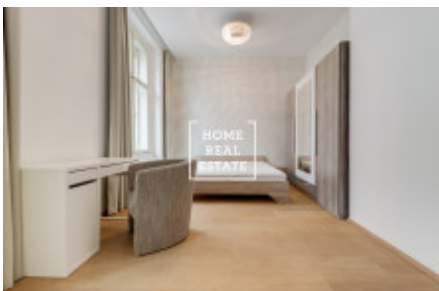

## Аренда квартиры 2+kk, 62 m2 - Staropramenná, Praha 5

ID	<a href="#">29638</a>
Предложение	Аренда
Группа	2+kk
Меблированная	Меблированная
Локация	Staropramenná 12, Praha 5-Smíchov, Česko
Форма собственности	Частная
Общая площадь	62 m <sup>2</sup>
Город	<a href="#">Прага</a>
Район	<a href="#">Praha 5</a>
Городская часть	<a href="#">Smíchov</a>