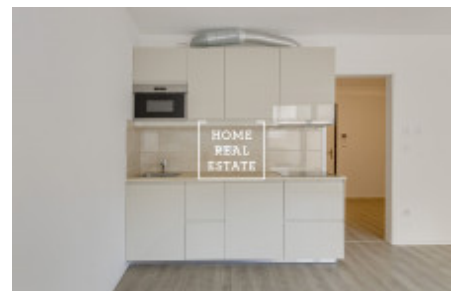

Аренда квартиры 1+kk, 44 m² - Pod Barvířkou, Praha 5

«Home Real Estate» предлагает в аренду 1 + кк квартиру размером 44 м², расположенную в резиденции Меланж в нужной части Праги 5 - Смихов. Совершенно новая, частично меблированная квартира ориентирована на юг во двор, что гарантирует совершенно спокойную жизнь. Квартира расположена на 3 этаже нового здания с лифтом. Квартира состоит из просторной гостиной с кухней (29 м²), прихожей (9,6 м²) и ванной комнаты с туалетом (4,8 м²). Квартира выполнена по высоким стандартам: роскошные деревянные полы Vinyl Winflex от Floor Experts, межкомнатные двери Vetos, в ванной стильная керамическая плитка Graniti Fiandre Core Shade, настенный унитаз и раковина от Villeroy & Boch. Есть евро окна с фурнитурой. Входная дверь имеет III. класс безопасности. Он частично меблирован (см. Фото). Здание имеет энергетическую маркировку B. Отопление осуществляется центральной котельной, которая также находится в доме. Резиденция Mélange расположена в южной части Смихова на холме между Пави Врхом и Дивчи Градами, всего в 40 метрах над рекой Влтавой. Эта квартира имеет идеальное расположение рядом с Ангелом, в то же время благодаря своему расположению во дворе гарантирует полный покой и уединение. Дом расположен практически в центре города, предлагает отличную транспортную доступность, очень современный дизайн, стандарты квартир на высоком уровне. В этом районе много культурных возможностей, таких как культурный центр Meet Factory на улице Ke Sklárně, который находится всего в 25 минутах езды на трамвае. Cinema City Cinema в торговом центре Nový Smíchov находится в 7 минутах езды на трамвае. Торговый центр позволяет приобрести весь ассортимент товаров от продуктов питания до элитной электроники. Существует также возможность отдыха на природе. Вы можете посетить парк Сантошка, который находится в 10 минутах ходьбы от резиденции, или Дивчи Грады, что в 6 минутах езды на автобусе. Вы можете заниматься спортом, например, в бассейне SK Motorlet, который находится на улице Радлика (4 минуты на трамвае). Ближайший детский сад и начальная школа также находятся на улице Радлица. Поликлиника Медфин находится в 14 минутах езды на трамвае от улицы Картоузская. Отличная транспортная доступность: трамвайная остановка Braunova находится практически рядом с домом. Вы можете добраться до станции метро Anděl всего за семь минут на трамвае. Трамвай доставит вас на Национальный проспект через четверть часа. Стоимость аренды: 15 000 крон + 2500 крон сборов за услуги (электричество, вода, отопление, вывоз мусора и т. Д.). Залог: 17 500 крон. Комиссия для агентства 17 500 + НДС Возможна аренда гаражного места в резиденции за 2000 крон. В квартире также есть погреб, который находится на первом этаже. Для получения дополнительной информации о недвижимости или организации тура, пожалуйста, свяжитесь с нашим брокером или заполните форму ниже, мы будем рады помочь вам!