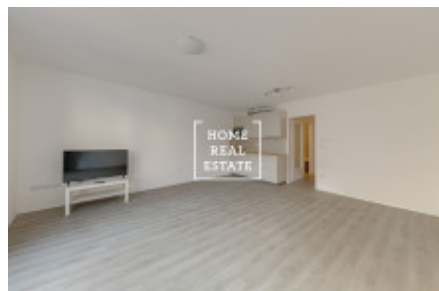

Аренда квартиры 1+kk, 44 m² - Pod Barvířkou, Praha 5

«Home Real Estate» предлагает в аренду 1 + кк квартиру размером 44 м², расположенную в резиденции Меланж в нужной части Праги 5 - Смихов. Совершенно новая, частично меблированная квартира ориентирована на юг во двор, что гарантирует совершенно спокойную жизнь. Квартира расположена на 3 этаже нового здания с лифтом. Квартира состоит из просторной гостиной с кухней (29 м²), прихожей (9,6 м²) и ванной комнаты с туалетом (4,8 м²). Квартира выполнена по высоким стандартам: роскошные деревянные полы Vinyl Winflex от Floor Experts, межкомнатные двери Vetos, в ванной стильная керамическая плитка Graniti Fiandre Core Shade, настенный унитаз и раковина от Villeroy & Boch. Есть евро окна с фурнитурой. Входная дверь имеет III. класс безопасности. Он частично меблирован (см. Фото). Здание имеет энергетическую маркировку B. Отопление осуществляется центральной котельной, которая также находится в доме. Резиденция Mélange расположена в южной части Смихова на холме между Пави Врхом и Дивчи Градами, всего в 40 метрах над рекой Влтавой. Эта квартира имеет идеальное расположение рядом с Ангелом, в то же время благодаря своему расположению во дворе гарантирует полный покой и уединение. Дом расположен практически в центре города, предлагает отличную транспортную доступность, очень современный дизайн, стандарты квартир на высоком уровне. В этом районе много культурных возможностей, таких как культурный центр Meet Factory на улице Ke Sklárně, который находится всего в 25 минутах езды на трамвае. Cinema City Cinema в торговом центре Nový Smíchov находится в 7 минутах езды на трамвае. Торговый центр позволяет приобрести весь ассортимент товаров от продуктов питания до элитной электроники. Существует также возможность отдыха на природе. Вы можете посетить парк Сантошка, который находится в 10 минутах ходьбы от резиденции, или Дивчи Грады, что в 6 минутах езды на автобусе. Вы можете заниматься спортом, например, в бассейне SK Motorlet, который находится на улице Радлика (4 минуты на трамвае). Ближайший детский сад и начальная школа также находятся на улице Радлица. Поликлиника Медфин находится в 14 минутах езды на трамвае от улицы Картоузская. Отличная транспортная доступность: трамвайная остановка Braunova находится практически рядом с домом. Вы можете добраться до станции метро Anděl всего за семь минут на трамвае. Трамвай доставит вас на Национальный проспект через четверть часа. Стоимость аренды: 15 000 крон + 2500 крон сборов за услуги (электричество, вода, отопление, вывоз мусора и т. Д.). Залог: 17 500 крон. Комиссия для агентства 17 500 + НДС Возможна аренда гаражного места в резиденции за 2000 крон. В квартире также есть погреб, который находится на первом этаже. Для получения дополнительной информации о недвижимости или организации тура, пожалуйста, свяжитесь с нашим брокером или заполните форму ниже, мы будем рады помочь вам!