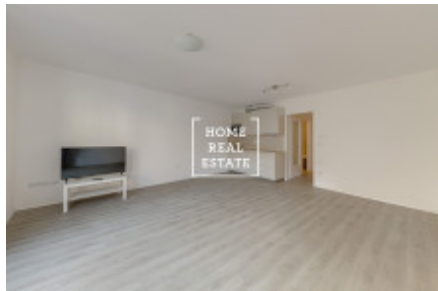

Аренда квартиры 1+kk, 44 m² - Pod Barvířkou, Praha 5

«Home Real Estate» предлагает в аренду 1 + кк квартиру размером 44 м2, расположенную в резиденции Меланж в нужной части Праги 5 - Смихов. Совершенно новая, частично меблированная квартира ориентирована на юг во двор, что гарантирует совершенно спокойную жизнь. Квартира расположена на 3 этаже нового здания с лифтом. Квартира состоит из просторной гостиной с кухней (29 м2), прихожей (9,6 м2) и ванной комнаты с туалетом (4,8 м2). Квартира выполнена по высоким стандартам: роскошные деревянные полы Vinyl Winflex от Floor Experts, межкомнатные двери Vetos, в ванной стильная керамическая плитка Graniti Fiandre Core Shade, настенный унитаз и раковина от Villeroy & Boch. Есть евро окна с фурнитурой. Входная дверь имеет III. класс безопасности. Он частично меблирован (см. Фото). Здание имеет энергетическую маркировку B. Отопление осуществляется центральной котельной, которая также находится в доме. Резиденция Mélange расположена в южной части Смихова на холме между Пави Врхом и Дивчи Градами, всего в 40 метрах над рекой Влтавой. Эта квартира имеет идеальное расположение рядом с Ангелом, в то же время благодаря своему расположению во дворе гарантирует полный покой и уединение. Дом расположен практически в центре города, предлагает отличную транспортную доступность, очень современный дизайн, стандарты квартир на высоком уровне. В этом районе много культурных возможностей, таких как культурный центр Meet Factory на улице Ke Sklárně, который находится всего в 25 минутах езды на трамвае. Cinema City Cinema в торговом центре Nový Smíchov находится в 7 минутах езды на трамвае. Торговый центр позволяет приобрести весь ассортимент товаров от продуктов питания до элитной электроники. Существует также возможность отдыха на природе. Вы можете посетить парк Сантошка, который находится в 10 минутах ходьбы от резиденции, или Дивчи Грады, что в 6 минутах езды на автобусе. Вы можете заниматься спортом, например, в бассейне SK Motorlet, который находится на улице Радлика (4 минуты на трамвае). Ближайший детский сад и начальная школа также находятся на улице Радлица. Поликлиника Медфин находится в 14 минутах езды на трамвае от улицы Картоузская. Отличная транспортная доступность: трамвайная остановка Braunova находится практически рядом с домом. Вы можете добраться до станции метро Anděl всего за семь минут на трамвае. Трамвай доставит вас на Национальный проспект через четверть часа. Стоимость аренды: 15 000 крон + 2500 крон сборов за услуги (электричество, вода, отопление, вывоз мусора и т. Д.). Залог: 17 500 крон. Комиссия для агентства 17 500 + НДС Возможна аренда гаражного места в резиденции за 2000 крон. В квартире также есть погреб, который находится на первом этаже. Для получения дополнительной информации о недвижимости или организации тура, пожалуйста, свяжитесь с нашим брокером или заполните форму ниже, мы будем рады помочь вам!