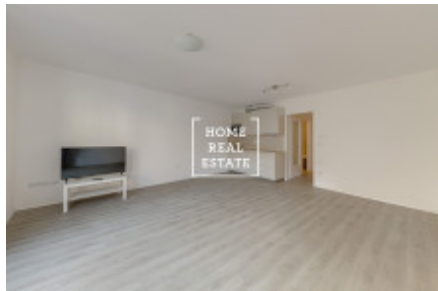

Аренда квартиры 1+kk, 44 m² - Pod Barvířkou, Praha 5

«Home Real Estate» предлагает в аренду 1 + кк квартиру размером 44 м², расположенную в резиденции Меланж в нужной части Праги 5 - Смихов. Совершенно новая, частично меблированная квартира ориентирована на юг во двор, что гарантирует совершенно спокойную жизнь. Квартира расположена на 3 этаже нового здания с лифтом. Квартира состоит из просторной гостиной с кухней (29 м²), прихожей (9,6 м²) и ванной комнаты с туалетом (4,8 м²). Квартира выполнена по высоким стандартам: роскошные деревянные полы Vinyl Winflex от Floor Experts, межкомнатные двери Vetos, в ванной стильная керамическая плитка Graniti Fiandre Core Shade, настенный унитаз и раковина от Villeroy & Boch. Есть евро окна с фурнитурой. Входная дверь имеет III. класс безопасности. Он частично меблирован (см. Фото). Здание имеет энергетическую маркировку B. Отопление осуществляется центральной котельной, которая также находится в доме. Резиденция Mélange расположена в южной части Смихова на холме между Пави Врхом и Дивчи Градами, всего в 40 метрах над рекой Влтавой. Эта квартира имеет идеальное расположение рядом с Ангелом, в то же время благодаря своему расположению во дворе гарантирует полный покой и уединение. Дом расположен практически в центре города, предлагает отличную транспортную доступность, очень современный дизайн, стандарты квартир на высоком уровне. В этом районе много культурных возможностей, таких как культурный центр Meet Factory на улице Ke Sklárně, который находится всего в 25 минутах езды на трамвае. Cinema City Cinema в торговом центре Nový Smíchov находится в 7 минутах езды на трамвае. Торговый центр позволяет приобрести весь ассортимент товаров от продуктов питания до элитной электроники. Существует также возможность отдыха на природе. Вы можете посетить парк Сантошка, который находится в 10 минутах ходьбы от резиденции, или Дивчи Грады, что в 6 минутах езды на автобусе. Вы можете заниматься спортом, например, в бассейне SK Motorlet, который находится на улице Радлика (4 минуты на трамвае). Ближайший детский сад и начальная школа также находятся на улице Радлица. Поликлиника Медфин находится в 14 минутах езды на трамвае от улицы Картоузская. Отличная транспортная доступность: трамвайная остановка Braunova находится практически рядом с домом. Вы можете добраться до станции метро Anděl всего за семь минут на трамвае. Трамвай доставит вас на Национальный проспект через четверть часа. Стоимость аренды: 15 000 крон + 2500 крон сборов за услуги (электричество, вода, отопление, вывоз мусора и т. Д.). Залог: 17 500 крон. Комиссия для агентства 17 500 + НДС Возможна аренда гаражного места в резиденции за 2000 крон. В квартире также есть погреб, который находится на первом этаже. Для получения дополнительной информации о недвижимости или организации тура, пожалуйста, свяжитесь с нашим брокером или заполните форму ниже, мы будем рады помочь вам!