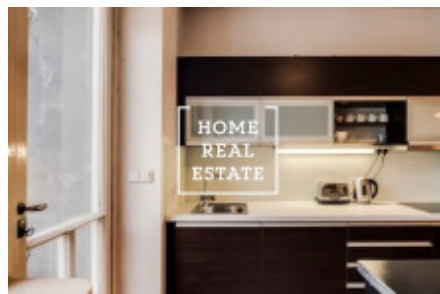

# Аренда коммерческой недвижимости другой, 140 m2 - Václavské náměstí, Praha 1

Компания «Home Real Estate» предлагает в аренду 3 + 1 квартирный блок размером 140 м2, расположенный в самом сердце Праги 1 - Новый Город. Квартира расположена на 2 этаже отреставрированного здания. Квартира состоит из большой прихожей, трех больших отдельных комнат, кухни, двух туалетов и двух душевых. Квартира в настоящее время проходит полный ремонт. Идеально для краткосрочной аренды (общежитие, Airbnb). Благодаря расположению в этом районе вы найдете все услуги и различные развлечения: качественный выбор кафе и ресторанов, небольшие местные магазины, прокат велосипедов, банки, почта. В нескольких минутах ходьбы находятся Музей и Вацлавская площадь. Фотографии, использованные в рекламе, носят иллюстративный характер. Для перехода от 1.12.2018 Общая стоимость: 55 000 крон + коммунальные услуги. Для получения дополнительной информации и возможности тура, свяжитесь с брокером или заполните форму ниже.