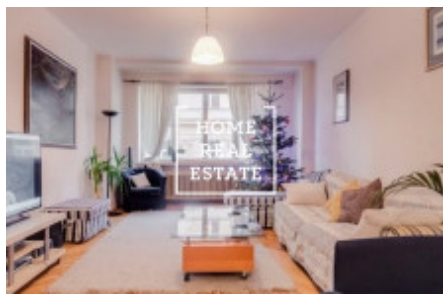

HOME
REAL
ESTATE

Аренда коммерческой недвижимости другой, 140 m2 - Václavské náměstí, Praha 1

Компания «Home Real Estate» предлагает в аренду 3 + 1 квартирный блок размером 140 м2, расположенный в самом сердце Праги 1 - Новый Город. Квартира расположена на 2 этаже отреставрированного здания. Квартира состоит из большой прихожей, трех больших отдельных комнат, кухни, двух туалетов и двух душевых. Квартира в настоящее время проходит полный ремонт. Идеально для краткосрочной аренды (общежитие, Airbnb). Благодаря расположению в этом районе вы найдете все услуги и различные развлечения: качественный выбор кафе и ресторанов, небольшие местные магазины, прокат велосипедов, банки, почта. В нескольких минутах ходьбы находятся Музей и Вацлавская площадь. Фотографии, использованные в рекламе, носят иллюстративный характер. Для перехода от 1.12.2018 Общая стоимость: 55 000 крон + коммунальные услуги. Для получения дополнительной информации и возможности тура, свяжитесь с брокером или заполните форму ниже.