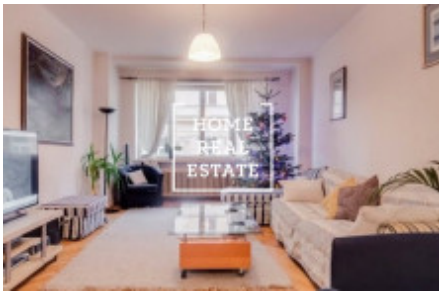

HOME
REAL
ESTATE

Аренда коммерческой недвижимости другой, 140 m2 - Václavské náměstí, Praha 1

Компания «Home Real Estate» предлагает в аренду 3 + 1 квартирный блок размером 140 м2, расположенный в самом сердце Праги 1 - Новый Город. Квартира расположена на 2 этаже отреставрированного здания. Квартира состоит из большой прихожей, трех больших отдельных комнат, кухни, двух туалетов и двух душевых. Квартира в настоящее время проходит полный ремонт. Идеально для краткосрочной аренды (общежитие, Airbnb). Благодаря расположению в этом районе вы найдете все услуги и различные развлечения: качественный выбор кафе и ресторанов, небольшие местные магазины, прокат велосипедов, банки, почта. В нескольких минутах ходьбы находятся Музей и Вацлавская площадь. Фотографии, использованные в рекламе, носят иллюстративный характер. Для перехода от 1.12.2018 Общая стоимость: 55 000 крон + коммунальные услуги. Для получения дополнительной информации и возможности тура, свяжитесь с брокером или заполните форму ниже.