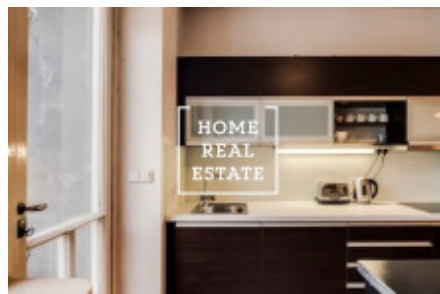

HOME
REAL
ESTATE

Аренда коммерческой недвижимости другой, 140 m2 - Václavské náměstí, Praha 1

Компания «Home Real Estate» предлагает в аренду 3 + 1 квартирный блок размером 140 м2, расположенный в самом сердце Праги 1 - Новый Город. Квартира расположена на 2 этаже отреставрированного здания. Квартира состоит из большой прихожей, трех больших отдельных комнат, кухни, двух туалетов и двух душевых. Квартира в настоящее время проходит полный ремонт. Идеально для краткосрочной аренды (общежитие, Airbnb). Благодаря расположению в этом районе вы найдете все услуги и различные развлечения: качественный выбор кафе и ресторанов, небольшие местные магазины, прокат велосипедов, банки, почта. В нескольких минутах ходьбы находятся Музей и Вацлавская площадь. Фотографии, использованные в рекламе, носят иллюстративный характер. Для перехода от 1.12.2018 Общая стоимость: 55 000 крон + коммунальные услуги. Для получения дополнительной информации и возможности тура, свяжитесь с брокером или заполните форму ниже.