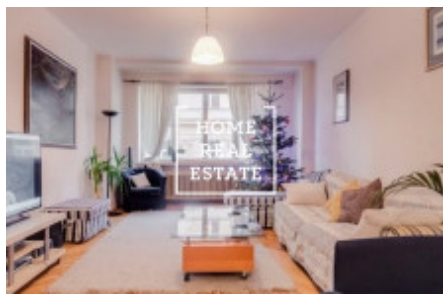

HOME
REAL
ESTATE

Аренда коммерческой недвижимости другой, 140 m2 - Václavské náměstí, Praha 1