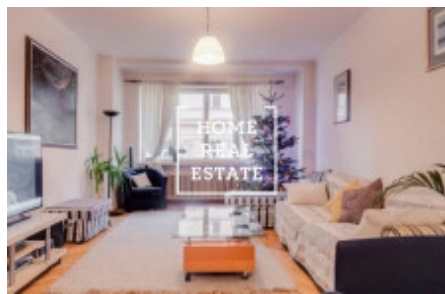

HOME
REAL
ESTATE

Аренда коммерческой недвижимости другой, 140 m2 - Václavské náměstí, Praha 1