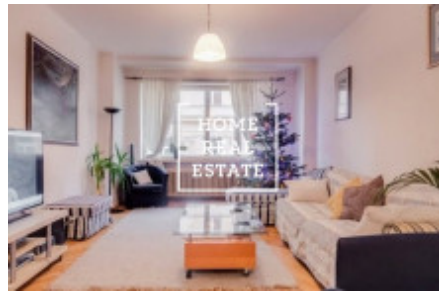

HOME
REAL
ESTATE

Аренда коммерческой недвижимости другой, 140 m2 - Václavské náměstí, Praha 1

Компания «Home Real Estate» предлагает в аренду 3 + 1 квартирный блок размером 140 м2, расположенный в самом сердце Праги 1 - Новый Город. Квартира расположена на 2 этаже отреставрированного здания. Квартира состоит из большой прихожей, трех больших отдельных комнат, кухни, двух туалетов и двух душевых. Квартира в настоящее время проходит полный ремонт. Идеально для краткосрочной аренды (общежитие, Airbnb). Благодаря расположению в этом районе вы найдете все услуги и различные развлечения: качественный выбор кафе и ресторанов, небольшие местные магазины, прокат велосипедов, банки, почта. В нескольких минутах ходьбы находятся Музей и Вацлавская площадь. Фотографии, использованные в рекламе, носят иллюстративный характер. Для перехода от 1.12.2018 Общая стоимость: 55 000 крон + коммунальные услуги. Для получения дополнительной информации и возможности тура, свяжитесь с брокером или заполните форму ниже.