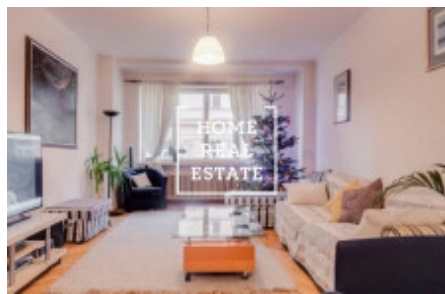

HOME
REAL
ESTATE

Аренда коммерческой недвижимости другой, 140 m2 - Václavské náměstí, Praha 1

Компания «Home Real Estate» предлагает в аренду 3 + 1 квартирный блок размером 140 м2, расположенный в самом сердце Праги 1 - Новый Город. Квартира расположена на 2 этаже отреставрированного здания. Квартира состоит из большой прихожей, трех больших отдельных комнат, кухни, двух туалетов и двух душевых. Квартира в настоящее время проходит полный ремонт. Идеально для краткосрочной аренды (общежитие, Airbnb). Благодаря расположению в этом районе вы найдете все услуги и различные развлечения: качественный выбор кафе и ресторанов, небольшие местные магазины, прокат велосипедов, банки, почта. В нескольких минутах ходьбы находятся Музей и Вацлавская площадь. Фотографии, использованные в рекламе, носят иллюстративный характер. Для перехода от 1.12.2018 Общая стоимость: 55 000 крон + коммунальные услуги. Для получения дополнительной информации и возможности тура, свяжитесь с брокером или заполните форму ниже.