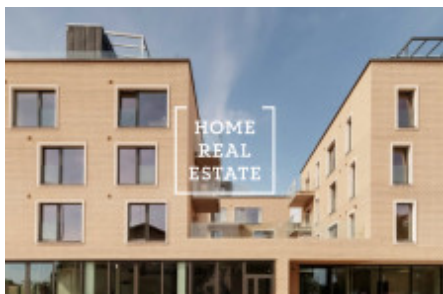

# Продажа коммерческой недвижимости другой, 272 m<sup>2</sup> - Gabrielská, Praha 5

Home Real Estate рада предложить к продаже новое торговое помещение Shell & Core (в стадии строительства) площадью 272 м<sup>2</sup>, расположенное в резиденции Vitality в Смихове (рядом с резиденциями SacreCoure 1 и 2). При проектировании Vitality Residence мы не забыли о месте для ресторана и коммерческих помещениях, подходящих для деловой активности или ухода за здоровьем и красотой. Все предназначено для обогащения и поддержания активного и здорового образа жизни. Ориентация находится на северо-западе в направлении улицы Holešková и SacreCoure 2. Бизнес-помещения многофункциональны с точки зрения удобства использования, поэтому мы рекомендуем тур, чтобы вы могли представить себе новый бизнес в прямом эфире. Резиденция расположена в Праге 5 на южном склоне ниже жилого района Гржебеньков, рядом с Кинским садом, в нескольких минутах ходьбы от знаменитого холма Петрин, Малого города или Пражского Града, в непосредственной близости от Праги, Уезда и Андела в Смихове. Это новый проект развития, который примыкает к SacreCoure 1 и SacreCoure 2, и со временем будет создана еще одна резиденция в Коброве, которая будет нуждаться в дополнительных социальных услугах, что гарантирует ржавчину во всех проектах в этом районе. Vitality. Рядом находятся парки отдыха и живописная историческая часть Праги. Все услуги в пределах досягаемости (детский сад, начальная школа, университет, почта, рестораны, банки, аптеки, магазины, прачечная). Общая стоимость: 20 290 000 крон, включая комиссионное вознаграждение. Мы будем рады помочь вам с арендой этих помещений. Для получения дополнительной информации свяжитесь с нами или заполните форму ниже, мы будем рады вам помочь. «Home Real Estate» имеет более 650 довольных клиентов с 2014 года.