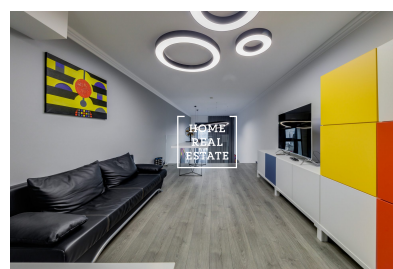

Аренда коммерческой недвижимости другой, 66 m2

**HOME
REAL
ESTATE**

Компания «Home Real Estate» предлагает в аренду представительные коммерческие помещения общей площадью 66 м², расположенные в очень оживленном районе Праги 8 - Карлин. Помещение находится на первом этаже нового здания, расположено на 2-х этажах, имеет отдельный вход с улицы и большую стеклянную витрину. Пространство подходит для парикмахерской или салона. Стильно меблированное двухэтажное пространство состоит из прихожей с приемной, ведущей на кухню, оборудованной небольшой кухней с кофеваркой и чайником, телевизором и обеденным столом со стульями, на кухне также есть доступ к подсобному помещению со стиральной машиной. На втором этаже находится комната, оборудованная диваном, телевизором с тумбочкой, шкафом для одежды и двумя столиками. Есть, конечно, туалет с двумя комнатами и раковиной. Все пространство оформлено в едином стиле, включая декоративные элементы (картины, зеркала, стильные люстры и другие аксессуары для интерьера), которые вместе создают впечатление современного, нового места, в котором приятно находиться. Техническое и внутреннее оснащение помещения обеспечивает все необходимое для начала работы новой компании после минимальных изменений. Еще одним несомненным преимуществом предложения является расположение помещения - улица Роханске набережи - сердце быстроразвивающейся деловой части Карлина. Большое количество современных офисных зданий многонациональных компаний, а также новых жилых домов в этом районе обеспечат широкую клиентуру для вашего бизнеса. Цена: 36 500 крон + 3500 крон сборы Для получения дополнительной информации и возможности тура, свяжитесь с брокером или заполните форму ниже.