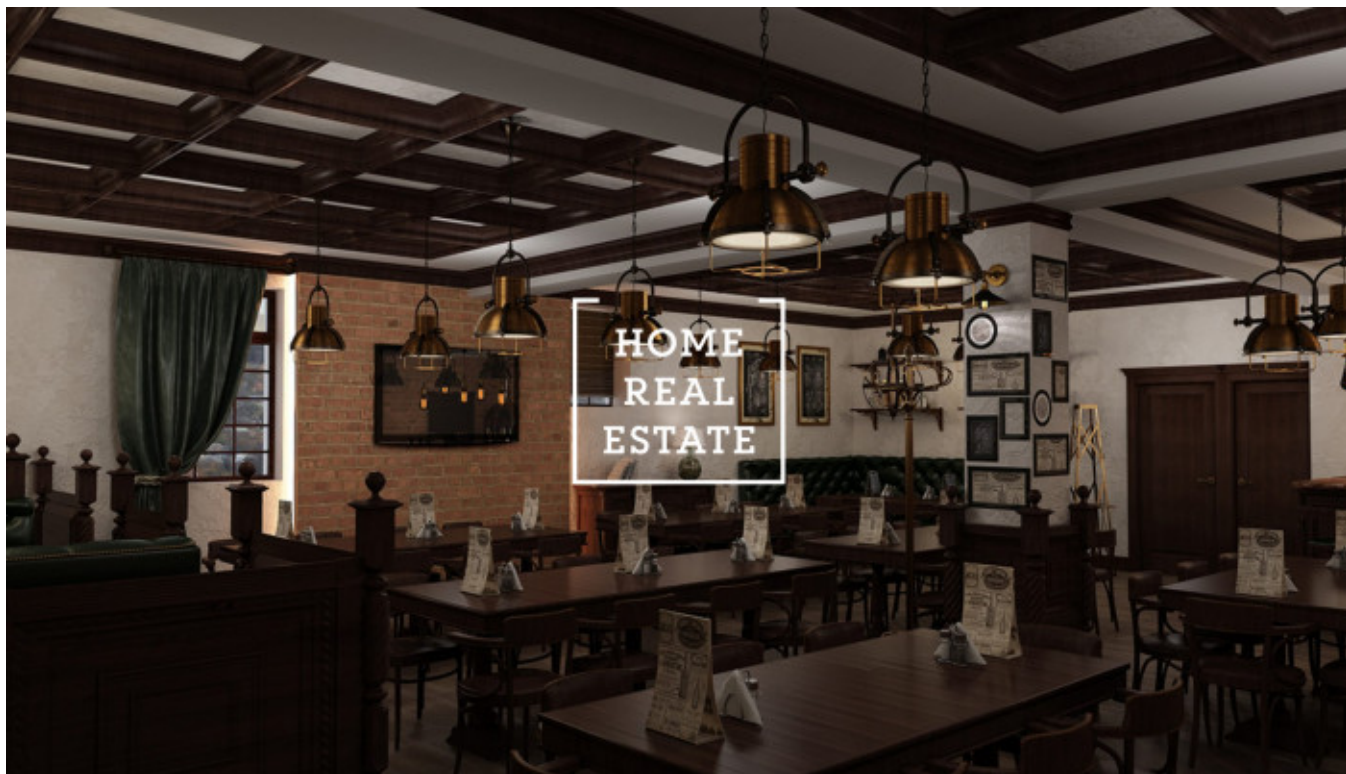

HOME
REAL
ESTATE

Аренда коммерческой недвижимости другой, 500 м2