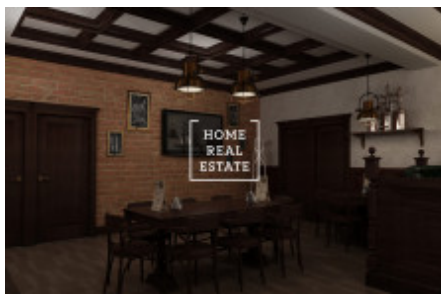

HOME
REAL
ESTATE

Аренда коммерческой недвижимости другой, 500 м2