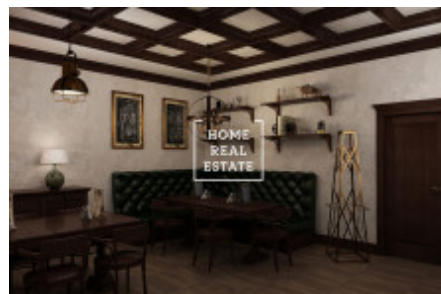

HOME
REAL
ESTATE

Аренда коммерческой недвижимости другой, 500 м2