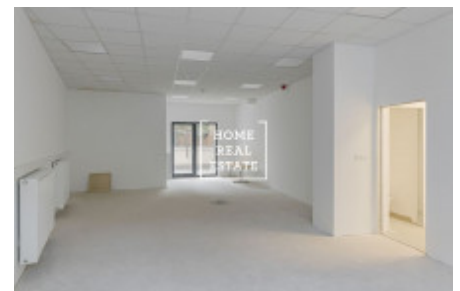

Аренда коммерческой недвижимости другой, 72 m2 - Pod Brentovou, Praha 5

«Home Real Estate» предлагает в аренду коммерческие помещения, расположенные в резиденции Mélange в нужной части Праги 5 - Смихов. Немеблированная коммерческая площадь имеет площадь 72 м² и имеет террасу 30 м². Есть высокие потолки (3,5 м). Открытое пространство + удобства для персонала дают возможность широкого использования. Не для гастрономии и парикмахерских. Контракт минимум на 3 года. The Mélange Residence - это новый проект, вдохновленный немецким функционализмом, и в то же время прекрасно вписывающийся в один из самых важных исторических районов Праги. Его основными элементами являются расположение в центральной и очень перспективной части города с хорошей транспортной доступностью, действительно красивым, современным дизайном экстерьера и интерьера, высочайшими стандартами оснащения квартир и общим высоким уровнем строительства. Резиденция расположена в южной части Смихова на холме между Пави Врхом и Дивчи Градами, в 40 метрах над рекой Влтавой. Это так идеально подходит для тех, кто хочет работать рядом с занятым Ангелом и при этом иметь мир и уединение, которое гарантируется улицей Под Брентовой. Отличная транспортная доступность: трамвайная остановка Braunova находится рядом с домом, поездка на трамвае до Anděl (линия B) занимает всего 7 минут. Цена: 22 000 крон, плата за услуги (вода, отопление, сбор отходов и т. Д.) 2200 крон. Комиссия для агентства 22 000 + НДС Для получения дополнительной информации и возможности тура, свяжитесь с брокером или заполните форму ниже.

ID	29549	Предложение	Аренда
Группа	другой	Локация	Pod Brentovou
Форма собственности	Частная	Общая площадь	72 m ²
Город	Прага	Район	Praha 5
Городская часть	Smíchov	Статус	Реализовано