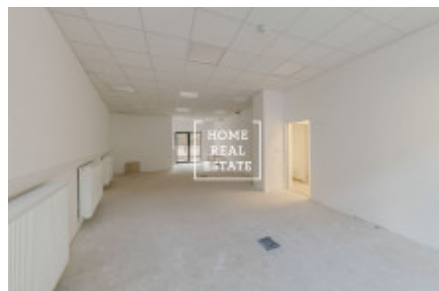

Аренда коммерческой недвижимости другой, 72 m2 - Pod Brentovou, Praha 5

«Home Real Estate» предлагает в аренду коммерческие помещения, расположенные в резиденции Mélange в нужной части Праги 5 - Смихов. Немеблированная коммерческая площадь имеет площадь 72 м² и имеет террасу 30 м². Есть высокие потолки (3,5 м). Открытое пространство + удобства для персонала дают возможность широкого использования. Не для гастрономии и парикмахерских. Контракт минимум на 3 года. The Mélange Residence - это новый проект, вдохновленный немецким функционализмом, и в то же время прекрасно вписывающийся в один из самых важных исторических районов Праги. Его основными элементами являются расположение в центральной и очень перспективной части города с хорошей транспортной доступностью, действительно красивым, современным дизайном экстерьера и интерьера, высочайшими стандартами оснащения квартир и общим высоким уровнем строительства. Резиденция расположена в южной части Смихова на холме между Пави Врхом и Дивчи Градами, в 40 метрах над рекой Влтавой. Это так идеально подходит для тех, кто хочет работать рядом с занятым Ангелом и при этом иметь мир и уединение, которое гарантируется улицей Под Брентовой. Отличная транспортная доступность: трамвайная остановка Braunova находится рядом с домом, поездка на трамвае до Anděl (линия B) занимает всего 7 минут. Цена: 22 000 крон, плата за услуги (вода, отопление, сбор отходов и т. Д.) 2200 крон. Комиссия для агентства 22 000 + НДС Для получения дополнительной информации и возможности тура, свяжитесь с брокером или заполните форму ниже.

ID	29549	Предложение	Аренда
Группа	другой	Локация	Pod Brentovou
Форма собственности	Частная	Общая площадь	72 m ²
Город	Прага	Район	Praha 5
Городская часть	Smíchov	Статус	Реализовано