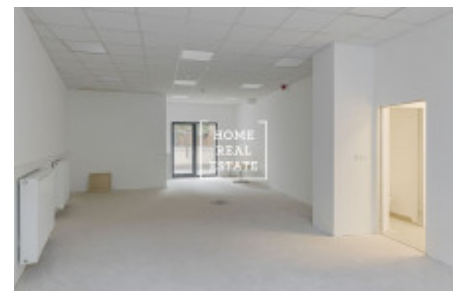

# Аренда коммерческой недвижимости другой, 72 m2 - Pod Brentovou, Praha 5

«Home Real Estate» предлагает в аренду коммерческие помещения, расположенные в резиденции Mélange в нужной части Праги 5 - Смихов. Немеблированная коммерческая площадь имеет площадь 72 м<sup>2</sup> и имеет террасу 30 м<sup>2</sup>. Есть высокие потолки (3,5 м). Открытое пространство + удобства для персонала дают возможность широкого использования. Не для гастрономии и парикмахерских. Контракт минимум на 3 года. The Mélange Residence - это новый проект, вдохновленный немецким функционализмом, и в то же время прекрасно вписывающийся в один из самых важных исторических районов Праги. Его основными элементами являются расположение в центральной и очень перспективной части города с хорошей транспортной доступностью, действительно красивым, современным дизайном экстерьера и интерьера, высочайшими стандартами оснащения квартир и общим высоким уровнем строительства. Резиденция расположена в южной части Смихова на холме между Пави Врхом и Дивчи Градами, в 40 метрах над рекой Влтавой. Это так идеально подходит для тех, кто хочет работать рядом с занятым Ангелом и при этом иметь мир и уединение, которое гарантируется улицей Под Брентовой. Отличная транспортная доступность: трамвайная остановка Braunova находится рядом с домом, поездка на трамвае до Anděl (линия B) занимает всего 7 минут. Цена: 22 000 крон, плата за услуги (вода, отопление, сбор отходов и т. Д.) 2200 крон. Комиссия для агентства 22 000 + НДС Для получения дополнительной информации и возможности тура, свяжитесь с брокером или заполните форму ниже.

ID	<a href="#">29549</a>	Предложение	Аренда
Группа	другой	Локация	Pod Brentovou
Форма собственности	Частная	Общая площадь	72 m <sup>2</sup>
Город	<a href="#">Прага</a>	Район	<a href="#">Praha 5</a>
Городская часть	<a href="#">Smíchov</a>	Статус	Реализовано