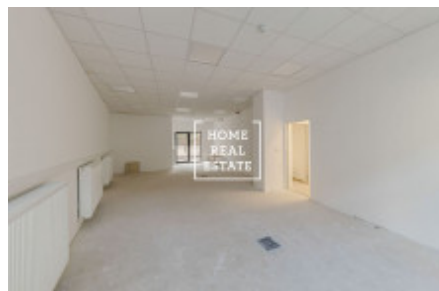

# Аренда коммерческой недвижимости другой, 72 m2 - Pod Brentovou, Praha 5

«Home Real Estate» предлагает в аренду коммерческие помещения, расположенные в резиденции Mélange в нужной части Праги 5 - Смихов. Немеблированная коммерческая площадь имеет площадь 72 м<sup>2</sup> и имеет террасу 30 м<sup>2</sup>. Есть высокие потолки (3,5 м). Открытое пространство + удобства для персонала дают возможность широкого использования. Не для гастрономии и парикмахерских. Контракт минимум на 3 года. The Mélange Residence - это новый проект, вдохновленный немецким функционализмом, и в то же время прекрасно вписывающийся в один из самых важных исторических районов Праги. Его основными элементами являются расположение в центральной и очень перспективной части города с хорошей транспортной доступностью, действительно красивым, современным дизайном экстерьера и интерьера, высочайшими стандартами оснащения квартир и общим высоким уровнем строительства. Резиденция расположена в южной части Смихова на холме между Пави Врхом и Дивчи Градами, в 40 метрах над рекой Влтавой. Это так идеально подходит для тех, кто хочет работать рядом с занятым Ангелом и при этом иметь мир и уединение, которое гарантируется улицей Под Брентовой. Отличная транспортная доступность: трамвайная остановка Braunova находится рядом с домом, поездка на трамвае до Anděl (линия B) занимает всего 7 минут. Цена: 22 000 крон, плата за услуги (вода, отопление, сбор отходов и т. Д.) 2200 крон. Комиссия для агентства 22 000 + НДС Для получения дополнительной информации и возможности тура, свяжитесь с брокером или заполните форму ниже.

ID	<a href="#">29549</a>	Предложение	Аренда
Группа	другой	Локация	Pod Brentovou
Форма собственности	Частная	Общая площадь	72 m <sup>2</sup>
Город	<a href="#">Прага</a>	Район	<a href="#">Praha 5</a>
Городская часть	<a href="#">Smíchov</a>	Статус	Реализовано