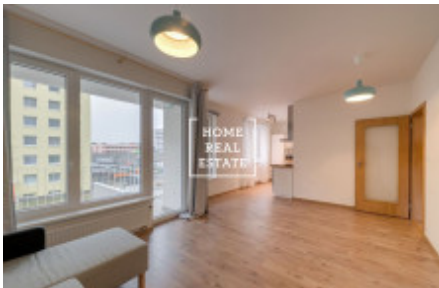

Аренда квартиры 2+kk, 52 m2 - Křivoklátská, Praha 9

«Home Real Estate» с эксклюзивным правом аренды предлагает жилой блок 2 + кк размером 52 м² + лоджия 7 м², который расположен в очень хорошем проекте Rezidence Křivoklatská - Прага 9 - Летняны. Прелестная большая и солнечная квартира расположена на 2 этаже нового здания. Квартира полна света, просторная и просторная. Он состоит из: - прихожей с гардеробом, - гостиной с кухонным уголком, где, помимо кухни, есть также диван-кровать. - спальня (без мебели, но владелец может купить двуспальную кровать). Также есть туалет, ванная комната с ванной и раковиной (со стиральной машиной). В солнечной гостиной есть место для кухни с выходом на большую лоджию, где вы можете провести много приятных моментов летом, читая, снимая фильмы, играя с детьми или даже обедая. Качественные полы и плитка укладываются везде. Помимо жилого комплекса, есть торговые центры и сервисы (Billa, D & M, аптека, аптека, медицинские учреждения, школы, детский сад, почта, рестораны). В 5 минутах ходьбы от отеля находится торговый парк Летняны с магазинами (Tesco, Globus, Datart и другие). Это новое здание, в котором еще никто не жил. Цена: 15,500 крон + 3100 крон. Коммунальные платежи + электричество будут переданы арендатору (около 500 крон). Депозит: 15,500 крон. Доступен немедленно. В стоимость входит погреб около 3 м². Парковка предоставляется перед домом. Для получения дополнительной информации свяжитесь с нами или заполните форму ниже, мы будем рады вам помочь.