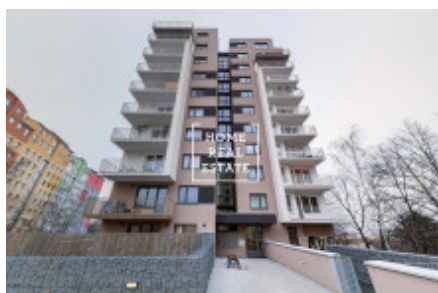

Аренда квартиры 2+kk, 52 m2 - Křivoklátská, Praha 9

«Home Real Estate» с эксклюзивным правом аренды предлагает жилой блок 2 + кк размером 52 м² + лоджия 7 м², который расположен в очень хорошем проекте Rezidence Křivoklatská - Прага 9 - Летняны. Прелестная большая и солнечная квартира расположена на 2 этаже нового здания. Квартира полна света, просторная и просторная. Он состоит из: - прихожей с гардеробом, - гостиной с кухонным уголком, где, помимо кухни, есть также диван-кровать. - спальня (без мебели, но владелец может купить двуспальную кровать). Также есть туалет, ванная комната с ванной и раковиной (со стиральной машиной). В солнечной гостиной есть место для кухни с выходом на большую лоджию, где вы можете провести много приятных моментов летом, читая, снимая фильмы, играя с детьми или даже обедая. Качественные полы и плитка укладываются везде. Помимо жилого комплекса, есть торговые центры и сервисы (Billa, D & M, аптека, аптека, медицинские учреждения, школы, детский сад, почта, рестораны). В 5 минутах ходьбы от отеля находится торговый парк Летняны с магазинами (Tesco, Globus, Datart и другие). Это новое здание, в котором еще никто не жил. Цена: 15,500 крон + 3100 крон. Коммунальные платежи + электричество будут переданы арендатору (около 500 крон). Депозит: 15,500 крон. Доступен немедленно. В стоимость входит погреб около 3 м². Парковка предоставляется перед домом. Для получения дополнительной информации свяжитесь с нами или заполните форму ниже, мы будем рады вам помочь.

ID	29548	Предложение	Аренда
Группа	2+kk	Меблированная	Не меблированная
Локация	Křivoklátská 885, Praha 18, Česko	Форма собственности	Частная
Общая площадь	52 m ²	Город	Прага
Район	Praha 9	Городская часть	Letňany
Статус	Реализовано		