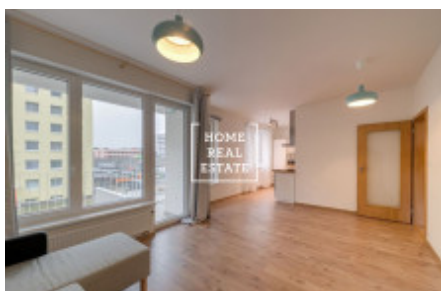

## Аренда квартиры 2+kk, 52 m<sup>2</sup> - Křivoklátská, Praha 9

ID  
Предложение  
Группа  
Меблированная  
Локация  
Форма собственности  
Общая площадь  
Город  
Район  
Городская часть

[29548](#)  
Аренда  
2+kk  
Не меблированная  
Křivoklátská 885, Praha 18,  
Česko  
Частная  
52 m<sup>2</sup>  
[Прага](#)  
[Praha 9](#)  
[Letňany](#)