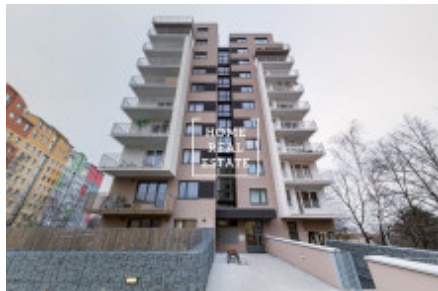

Аренда квартиры 2+kk, 52 m2 - Křivoklátská, Praha 9

«Home Real Estate» с эксклюзивным правом аренды предлагает жилой блок 2 + кк размером 52 м² + лоджия 7 м², который расположен в очень хорошем проекте Rezidence Křivoklatská - Прага 9 - Летняны. Прелестная большая и солнечная квартира расположена на 2 этаже нового здания. Квартира полна света, просторная и просторная. Он состоит из: - прихожей с гардеробом, - гостиной с кухонным уголком, где, помимо кухни, есть также диван-кровать. - спальня (без мебели, но владелец может купить двуспальную кровать). Также есть туалет, ванная комната с ванной и раковиной (со стиральной машиной). В солнечной гостиной есть место для кухни с выходом на большую лоджию, где вы можете провести много приятных моментов летом, читая, снимая фильмы, играя с детьми или даже обедая. Качественные полы и плитка укладываются везде. Помимо жилого комплекса, есть торговые центры и сервисы (Billa, D & M, аптека, аптека, медицинские учреждения, школы, детский сад, почта, рестораны). В 5 минутах ходьбы от отеля находится торговый парк Летняны с магазинами (Tesco, Globus, Datart и другие). Это новое здание, в котором еще никто не жил. Цена: 15,500 крон + 3100 крон. Коммунальные платежи + электричество будут переданы арендатору (около 500 крон). Депозит: 15,500 крон. Доступен немедленно. В стоимость входит погреб около 3 м². Парковка предоставляется перед домом. Для получения дополнительной информации свяжитесь с нами или заполните форму ниже, мы будем рады вам помочь.

ID	29548	Предложение	Аренда
Группа	2+kk	Меблированная	Не меблированная
Локация	Křivoklátská 885, Praha 18, Česko	Форма собственности	Частная
Общая площадь	52 m ²	Город	Прага
Район	Praha 9	Городская часть	Letňany
Статус	Реализовано		