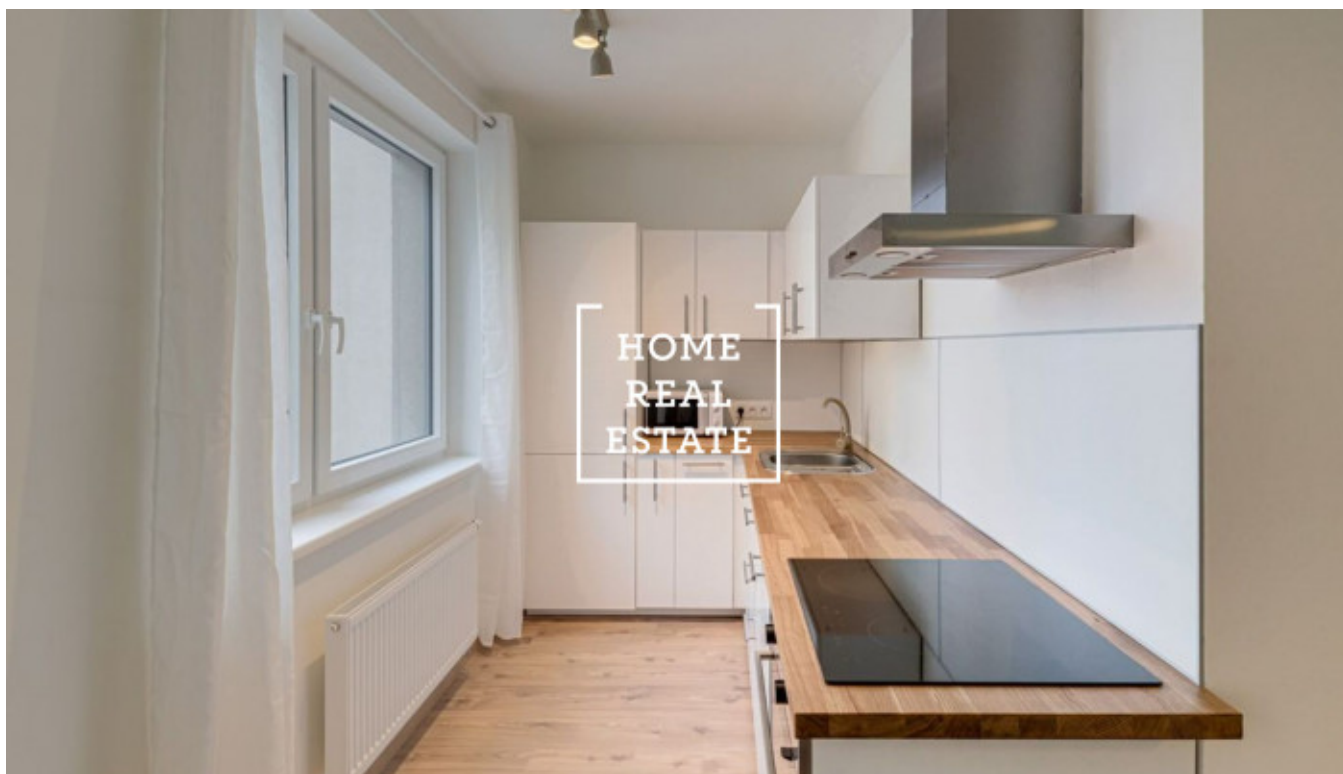

## Аренда квартиры 2+kk, 52 m<sup>2</sup> - Křivoklátská, Praha 9

ID  
Предложение  
Группа  
Меблированная  
Локация  
Форма собственности  
Общая площадь  
Город  
Район  
Городская часть

[29548](#)  
Аренда  
2+kk  
Не меблированная  
Křivoklátská 885, Praha 18,  
Česko  
Частная  
52 m<sup>2</sup>  
[Прага](#)  
[Praha 9](#)  
[Letňany](#)