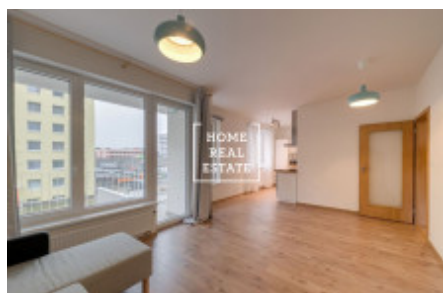

Аренда квартиры 2+kk, 52 m2 - Křivoklátská, Praha 9

«Home Real Estate» с эксклюзивным правом аренды предлагает жилой блок 2 + кк размером 52 м² + лоджия 7 м², который расположен в очень хорошем проекте Rezidence Křivoklatská - Прага 9 - Летняны. Прелестная большая и солнечная квартира расположена на 2 этаже нового здания. Квартира полна света, просторная и просторная. Он состоит из: - прихожей с гардеробом, - гостиной с кухонным уголком, где, помимо кухни, есть также диван-кровать. - спальня (без мебели, но владелец может купить двуспальную кровать). Также есть туалет, ванная комната с ванной и раковиной (со стиральной машиной). В солнечной гостиной есть место для кухни с выходом на большую лоджию, где вы можете провести много приятных моментов летом, читая, снимая фильмы, играя с детьми или даже обедая. Качественные полы и плитка укладываются везде. Помимо жилого комплекса, есть торговые центры и сервисы (Billa, D & M, аптека, аптека, медицинские учреждения, школы, детский сад, почта, рестораны). В 5 минутах ходьбы от отеля находится торговый парк Летняны с магазинами (Tesco, Globus, Datart и другие). Это новое здание, в котором еще никто не жил. Цена: 15,500 крон + 3100 крон. Коммунальные платежи + электричество будут переданы арендатору (около 500 крон). Депозит: 15,500 крон. Доступен немедленно. В стоимость входит погреб около 3 м². Парковка предоставляется перед домом. Для получения дополнительной информации свяжитесь с нами или заполните форму ниже, мы будем рады вам помочь.