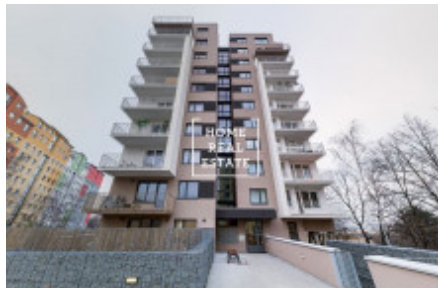

## Аренда квартиры 2+kk, 52 m2 - Křivoklátská, Praha 9

«Home Real Estate» с эксклюзивным правом аренды предлагает жилой блок 2 + кк размером 52 м<sup>2</sup> + лоджия 7 м<sup>2</sup>, который расположен в очень хорошем проекте Rezidence Křivoklatská - Прага 9 - Летняны. Прелестная большая и солнечная квартира расположена на 2 этаже нового здания. Квартира полна света, просторная и просторная. Он состоит из: - прихожей с гардеробом, - гостиной с кухонным уголком, где, помимо кухни, есть также диван-кровать. - спальня (без мебели, но владелец может купить двуспальную кровать). Также есть туалет, ванная комната с ванной и раковиной (со стиральной машиной). В солнечной гостиной есть место для кухни с выходом на большую лоджию, где вы можете провести много приятных моментов летом, читая, снимая фильмы, играя с детьми или даже обедая. Качественные полы и плитка укладываются везде. Помимо жилого комплекса, есть торговые центры и сервисы (Billa, D & M, аптека, аптека, медицинские учреждения, школы, детский сад, почта, рестораны). В 5 минутах ходьбы от отеля находится торговый парк Летняны с магазинами (Tesco, Globus, Datart и другие). Это новое здание, в котором еще никто не жил. Цена: 15,500 крон + 3100 крон. Коммунальные платежи + электричество будут переданы арендатору (около 500 крон). Депозит: 15,500 крон. Доступен немедленно. В стоимость входит погреб около 3 м<sup>2</sup>. Парковка предоставляется перед домом. Для получения дополнительной информации свяжитесь с нами или заполните форму ниже, мы будем рады вам помочь.

ID	<a href="#">29548</a>	Предложение	Аренда
Группа	2+kk	Меблированная	Не меблированная
Локация	Křivoklátská 885, Praha 18, Česko	Форма собственности	Частная
Общая площадь	52 m <sup>2</sup>	Город	<a href="#">Прага</a>
Район	<a href="#">Praha 9</a>	Городская часть	<a href="#">Letňany</a>
Статус	Реализовано		