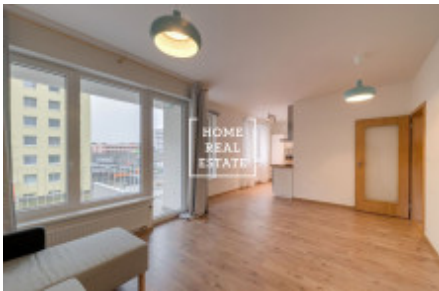

Аренда квартиры 2+kk, 52 m2 - Křivoklátská, Praha 9

«Home Real Estate» с эксклюзивным правом аренды предлагает жилой блок 2 + кк размером 52 м² + лоджия 7 м², который расположен в очень хорошем проекте Rezidence Křivoklatská - Прага 9 - Летняны. Прелестная большая и солнечная квартира расположена на 2 этаже нового здания. Квартира полна света, просторная и просторная. Он состоит из: - прихожей с гардеробом, - гостиной с кухонным уголком, где, помимо кухни, есть также диван-кровать. - спальня (без мебели, но владелец может купить двуспальную кровать). Также есть туалет, ванная комната с ванной и раковиной (со стиральной машиной). В солнечной гостиной есть место для кухни с выходом на большую лоджию, где вы можете провести много приятных моментов летом, читая, снимая фильмы, играя с детьми или даже обедая. Качественные полы и плитка укладываются везде. Помимо жилого комплекса, есть торговые центры и сервисы (Billa, D & M, аптека, аптека, медицинские учреждения, школы, детский сад, почта, рестораны). В 5 минутах ходьбы от отеля находится торговый парк Летняны с магазинами (Tesco, Globus, Datart и другие). Это новое здание, в котором еще никто не жил. Цена: 15,500 крон + 3100 крон. Коммунальные платежи + электричество будут переданы арендатору (около 500 крон). Депозит: 15,500 крон. Доступен немедленно. В стоимость входит погреб около 3 м². Парковка предоставляется перед домом. Для получения дополнительной информации свяжитесь с нами или заполните форму ниже, мы будем рады вам помочь.