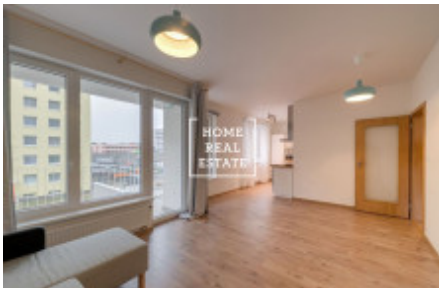

## Аренда квартиры 2+kk, 52 m2 - Křivoklátská, Praha 9

«Home Real Estate» с эксклюзивным правом аренды предлагает жилой блок 2 + кк размером 52 м<sup>2</sup> + лоджия 7 м<sup>2</sup>, который расположен в очень хорошем проекте Rezidence Křivoklatská - Прага 9 - Летняны. Прелестная большая и солнечная квартира расположена на 2 этаже нового здания. Квартира полна света, просторная и просторная. Он состоит из: - прихожей с гардеробом, - гостиной с кухонным уголком, где, помимо кухни, есть также диван-кровать. - спальня (без мебели, но владелец может купить двуспальную кровать). Также есть туалет, ванная комната с ванной и раковиной (со стиральной машиной). В солнечной гостиной есть место для кухни с выходом на большую лоджию, где вы можете провести много приятных моментов летом, читая, снимая фильмы, играя с детьми или даже обедая. Качественные полы и плитка укладываются везде. Помимо жилого комплекса, есть торговые центры и сервисы (Billa, D & M, аптека, аптека, медицинские учреждения, школы, детский сад, почта, рестораны). В 5 минутах ходьбы от отеля находится торговый парк Летняны с магазинами (Tesco, Globus, Datart и другие). Это новое здание, в котором еще никто не жил. Цена: 15,500 крон + 3100 крон. Коммунальные платежи + электричество будут переданы арендатору (около 500 крон). Депозит: 15,500 крон. Доступен немедленно. В стоимость входит погреб около 3 м<sup>2</sup>. Парковка предоставляется перед домом. Для получения дополнительной информации свяжитесь с нами или заполните форму ниже, мы будем рады вам помочь.