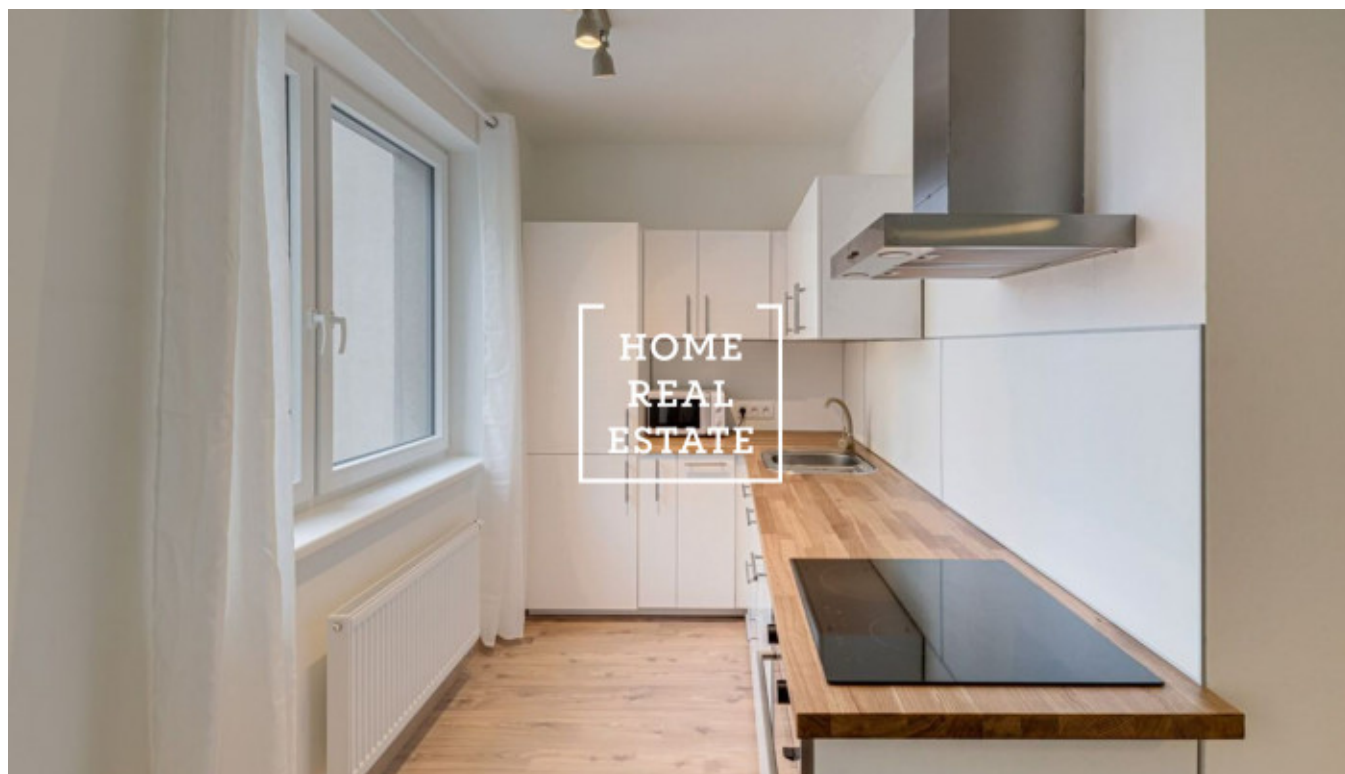

Аренда квартиры 2+kk, 52 m2 - Křivoklátská, Praha 9

«Home Real Estate» с эксклюзивным правом аренды предлагает жилой блок 2 + кк размером 52 м² + лоджия 7 м², который расположен в очень хорошем проекте Rezidence Křivoklatská - Прага 9 - Летняны. Прелестная большая и солнечная квартира расположена на 2 этаже нового здания. Квартира полна света, просторная и просторная. Он состоит из: - прихожей с гардеробом, - гостиной с кухонным уголком, где, помимо кухни, есть также диван-кровать. - спальня (без мебели, но владелец может купить двуспальную кровать). Также есть туалет, ванная комната с ванной и раковиной (со стиральной машиной). В солнечной гостиной есть место для кухни с выходом на большую лоджию, где вы можете провести много приятных моментов летом, читая, снимая фильмы, играя с детьми или даже обедая. Качественные полы и плитка укладываются везде. Помимо жилого комплекса, есть торговые центры и сервисы (Billa, D & M, аптека, аптека, медицинские учреждения, школы, детский сад, почта, рестораны). В 5 минутах ходьбы от отеля находится торговый парк Летняны с магазинами (Tesco, Globus, Datart и другие). Это новое здание, в котором еще никто не жил. Цена: 15,500 крон + 3100 крон. Коммунальные платежи + электричество будут переданы арендатору (около 500 крон). Депозит: 15,500 крон. Доступен немедленно. В стоимость входит погреб около 3 м². Парковка предоставляется перед домом. Для получения дополнительной информации свяжитесь с нами или заполните форму ниже, мы будем рады вам помочь.

ID	29548	Предложение	Аренда
Группа	2+kk	Меблированная	Не меблированная
Локация	Křivoklátská 885, Praha 18, Česko	Форма собственности	Частная
Общая площадь	52 m ²	Город	Прага
Район	Praha 9	Городская часть	Letňany
Статус	Реализовано		