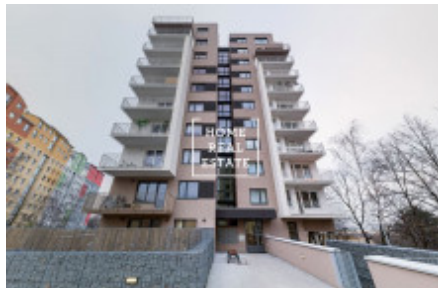

Аренда квартиры 2+kk, 52 m2 - Křivoklátská, Praha 9

«Home Real Estate» с эксклюзивным правом аренды предлагает жилой блок 2 + кк размером 52 м² + лоджия 7 м², который расположен в очень хорошем проекте Rezidence Křivoklatská - Прага 9 - Летняны. Прелестная большая и солнечная квартира расположена на 2 этаже нового здания. Квартира полна света, просторная и просторная. Он состоит из: - прихожей с гардеробом, - гостиной с кухонным уголком, где, помимо кухни, есть также диван-кровать. - спальня (без мебели, но владелец может купить двуспальную кровать). Также есть туалет, ванная комната с ванной и раковиной (со стиральной машиной). В солнечной гостиной есть место для кухни с выходом на большую лоджию, где вы можете провести много приятных моментов летом, читая, снимая фильмы, играя с детьми или даже обедая. Качественные полы и плитка укладываются везде. Помимо жилого комплекса, есть торговые центры и сервисы (Billa, D & M, аптека, аптека, медицинские учреждения, школы, детский сад, почта, рестораны). В 5 минутах ходьбы от отеля находится торговый парк Летняны с магазинами (Tesco, Globus, Datart и другие). Это новое здание, в котором еще никто не жил. Цена: 15,500 крон + 3100 крон. Коммунальные платежи + электричество будут переданы арендатору (около 500 крон). Депозит: 15,500 крон. Доступен немедленно. В стоимость входит погреб около 3 м². Парковка предоставляется перед домом. Для получения дополнительной информации свяжитесь с нами или заполните форму ниже, мы будем рады вам помочь.

ID	29548	Предложение	Аренда
Группа	2+kk	Меблированная	Не меблированная
Локация	Křivoklátská 885, Praha 18, Česko	Форма собственности	Частная
Общая площадь	52 m ²	Город	Прага
Район	Praha 9	Городская часть	Letňany
Статус	Реализовано		