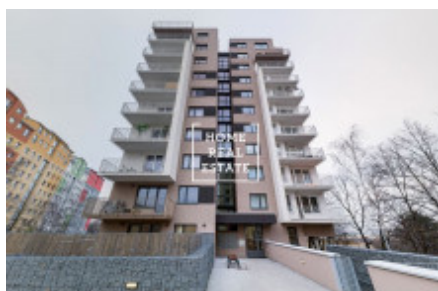

## Аренда квартиры 2+kk, 52 m<sup>2</sup> - Křivoklátská, Praha 9

ID  
Предложение  
Группа  
Меблированная  
Локация  
Форма собственности  
Общая площадь  
Город  
Район  
Городская часть

[29548](#)  
Аренда  
2+kk  
Не меблированная  
Křivoklátská 885, Praha 18,  
Česko  
Частная  
52 m<sup>2</sup>  
[Прага](#)  
[Praha 9](#)  
[Letňany](#)