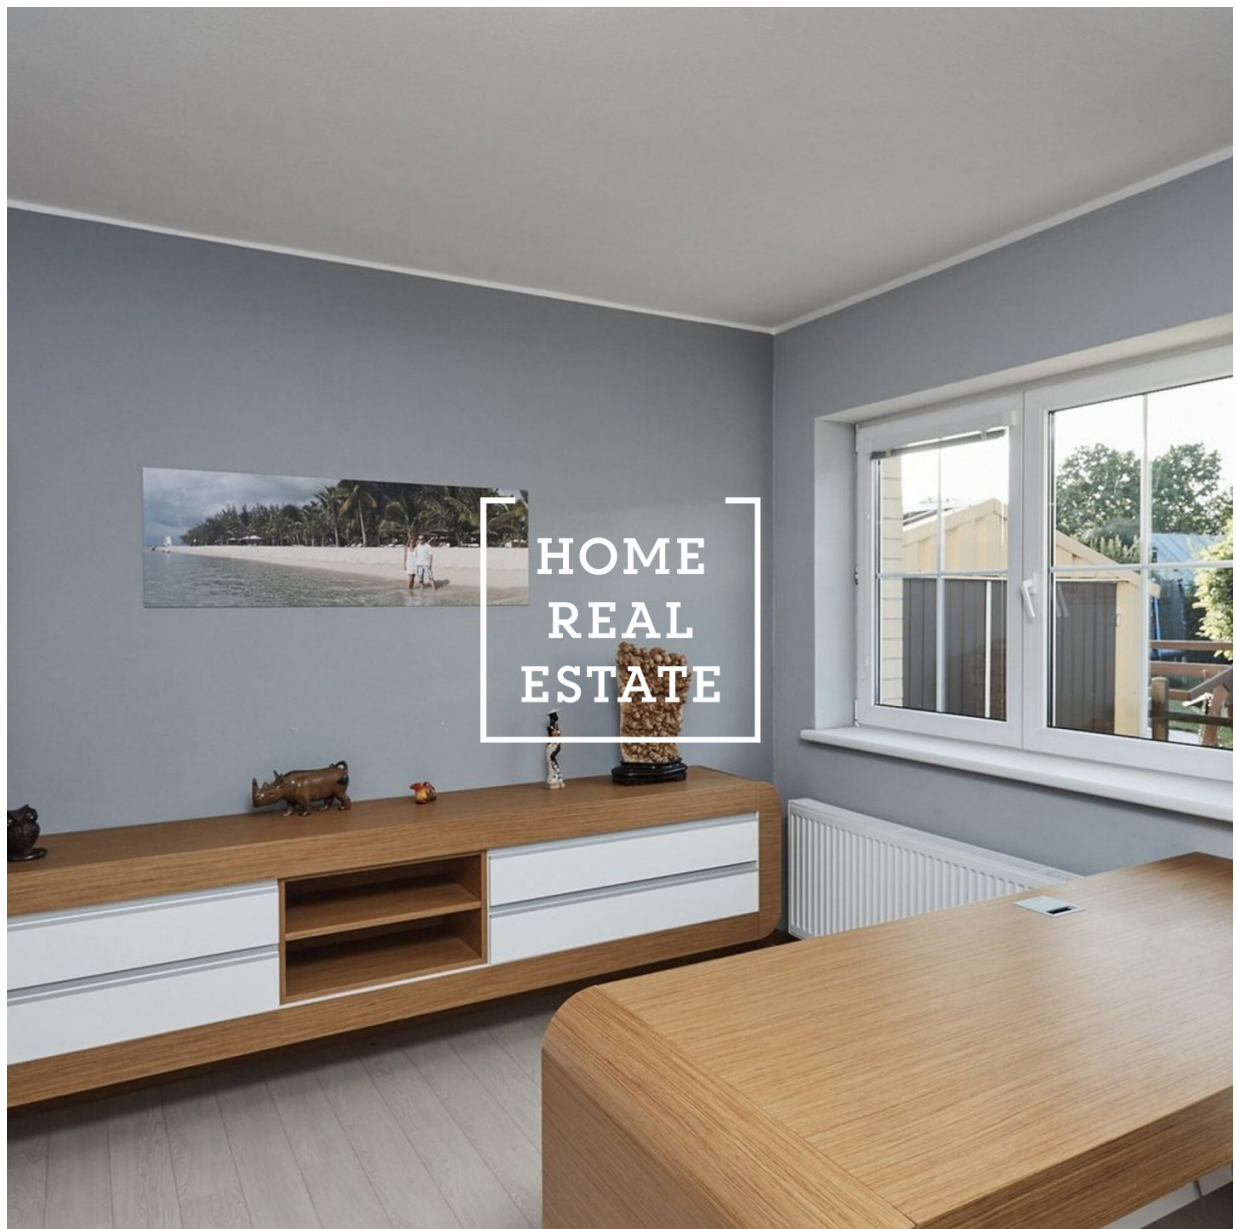

Продажа дома памятник / другое, 430 m2 - Zahradní, Praha 6

**HOME
REAL
ESTATE**

**HOME
REAL
ESTATE**

Компания «Home Real Estate» предлагает к продаже большой семейный дом с планировкой 8 + 1 / Т / G и размером 430 м², который расположен на участке площадью 1002 м². На первом этаже расположены четыре спальни (каждая 14 м²), гардеробная, гостиная с камином (33 м²), кухня с выходом на крытую зимнюю террасу (32 м²), затем большая ванная комната (15 м²) с туалетом, ванной и душем. , прихожая с кладовкой и прихожая с отдельным туалетом. На первом этаже расположены две спальни (16 и 22 м²) и гостиная / игровая комната (146 м²) с камином. Дом отапливается собственным газовым котлом или камином. Подогрев полов в ванной, туалете и холле. В саду (773 м²) находится закрытый бассейн 8x4 м с глубиной 170 см, вырытый колодец. Дом включает в себя гараж с дистанционным управлением размером 55 м², расположенный в подвале (еще один вариант - парковка на участке). Дом охраняется сигнализацией с подключением к PCO. Отличная транспортная доступность - 30 минут на машине до центра Праги. Цена вкл. оборудование. Мы будем рады выслать план вашего дома, важные строки с информацией о местонахождении и информацией о плате на ваш адрес электронной почты. Свяжитесь с нами для получения дополнительной информации о недвижимости, процедуре покупки или организации тура по дому, мы будем рады вам помочь.