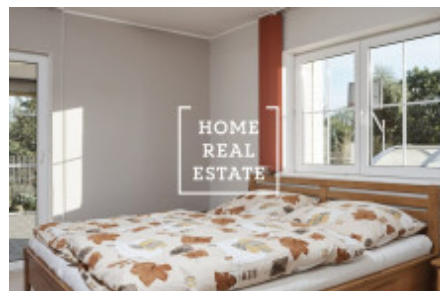

HOME
REAL
ESTATE

Продажа дома памятник / другое, 430 m² - Zahradní, Praha 6

Компания «Home Real Estate» предлагает к продаже большой семейный дом с планировкой 8 + 1 / Т / G и размером 430 м2, который расположен на участке площадью 1002 м2. На первом этаже расположены четыре спальни (каждая 14 м2), гардеробная, гостиная с камином (33 м2), кухня с выходом на крытую зимнюю террасу (32 м2), затем большая ванная комната (15 м2) с туалетом, ванной и душем. , прихожая с кладовкой и прихожая с отдельным туалетом. На первом этаже расположены две спальни (16 и 22 м2) и гостиная / игровая комната (146 м2) с камином. Дом отапливается собственным газовым котлом или камином. Подогрев полов в ванной, туалете и холле. В саду (773 м2) находится закрытый бассейн 8x4 м с глубиной 170 см, вырытый колодец. Дом включает в себя гараж с дистанционным управлением размером 55 м2, расположенный в подвале (еще один вариант - парковка на участке). Дом охраняется сигнализацией с подключением к РСО. Отличная транспортная доступность - 30 минут на машине до центра Праги. Цена вкл. оборудование. Мы будем рады выслать план вашего дома, важные строки с информацией о местонахождении и информацией о плате на ваш адрес электронной почты. Свяжитесь с нами для получения дополнительной информации о недвижимости, процедуре покупки или организации тура по дому, мы будем рады вам помочь.