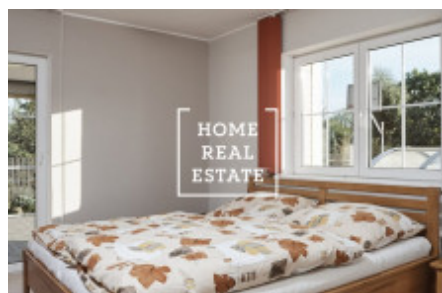

# Продажа дома памятник / другое, 430 m<sup>2</sup> - Zahradní, Praha 6

Компания «Home Real Estate» предлагает к продаже большой семейный дом с планировкой 8 + 1 / Т / G и размером 430 м2, который расположен на участке площадью 1002 м2. На первом этаже расположены четыре спальни (каждая 14 м2), гардеробная, гостиная с камином (33 м2), кухня с выходом на крытую зимнюю террасу (32 м2), затем большая ванная комната (15 м2) с туалетом, ванной и душем. , прихожая с кладовкой и прихожая с отдельным туалетом. На первом этаже расположены две спальни (16 и 22 м2) и гостиная / игровая комната (146 м2) с камином. Дом отапливается собственным газовым котлом или камином. Подогрев полов в ванной, туалете и холле. В саду (773 м2) находится закрытый бассейн 8x4 м с глубиной 170 см, вырытый колодец. Дом включает в себя гараж с дистанционным управлением размером 55 м2, расположенный в подвале (еще один вариант - парковка на участке). Дом охраняется сигнализацией с подключением к РСО. Отличная транспортная доступность - 30 минут на машине до центра Праги. Цена вкл. оборудование. Мы будем рады выслать план вашего дома, важные строки с информацией о местонахождении и информацией о плате на ваш адрес электронной почты. Свяжитесь с нами для получения дополнительной информации о недвижимости, процедуре покупки или организации тура по дому, мы будем рады вам помочь.