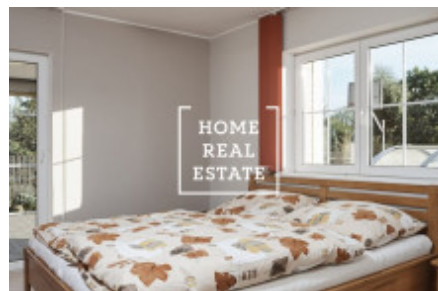

# Продажа дома памятник / другое, 430 m2 - Zahradní, Praha 6

Компания «Home Real Estate» предлагает к продаже большой семейный дом с планировкой 8 + 1 / Т / G и размером 430 м2, который расположен на участке площадью 1002 м2. На первом этаже расположены четыре спальни (каждая 14 м2), гардеробная, гостиная с камином (33 м2), кухня с выходом на крытую зимнюю террасу (32 м2), затем большая ванная комната (15 м2) с туалетом, ванной и душем. , прихожая с кладовкой и прихожая с отдельным туалетом. На первом этаже расположены две спальни (16 и 22 м2) и гостиная / игровая комната (146 м2) с камином. Дом отапливается собственным газовым котлом или камином. Подогрев полов в ванной, туалете и холле. В саду (773 м2) находится закрытый бассейн 8x4 м с глубиной 170 см, вырытый колодец. Дом включает в себя гараж с дистанционным управлением размером 55 м2, расположенный в подвале (еще один вариант - парковка на участке). Дом охраняется сигнализацией с подключением к РСО. Отличная транспортная доступность - 30 минут на машине до центра Праги. Цена вкл. оборудование. Мы будем рады выслать план вашего дома, важные строки с информацией о местонахождении и информацией о плате на ваш адрес электронной почты. Свяжитесь с нами для получения дополнительной информации о недвижимости, процедуре покупки или организации тура по дому, мы будем рады вам помочь.