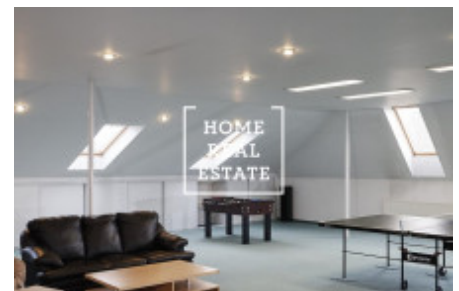

HOME
REAL
ESTATE

Продажа дома памятник / другое, 430 m² - Zahradní, Praha 6

Компания «Home Real Estate» предлагает к продаже большой семейный дом с планировкой 8 + 1 / Т / G и размером 430 м2, который расположен на участке площадью 1002 м2. На первом этаже расположены четыре спальни (каждая 14 м2), гардеробная, гостиная с камином (33 м2), кухня с выходом на крытую зимнюю террасу (32 м2), затем большая ванная комната (15 м2) с туалетом, ванной и душем. , прихожая с кладовкой и прихожая с отдельным туалетом. На первом этаже расположены две спальни (16 и 22 м2) и гостиная / игровая комната (146 м2) с камином. Дом отапливается собственным газовым котлом или камином. Подогрев полов в ванной, туалете и холле. В саду (773 м2) находится закрытый бассейн 8x4 м с глубиной 170 см, вырытый колодец. Дом включает в себя гараж с дистанционным управлением размером 55 м2, расположенный в подвале (еще один вариант - парковка на участке). Дом охраняется сигнализацией с подключением к РСО. Отличная транспортная доступность - 30 минут на машине до центра Праги. Цена вкл. оборудование. Мы будем рады выслать план вашего дома, важные строки с информацией о местонахождении и информацией о плате на ваш адрес электронной почты. Свяжитесь с нами для получения дополнительной информации о недвижимости, процедуре покупки или организации тура по дому, мы будем рады вам помочь.