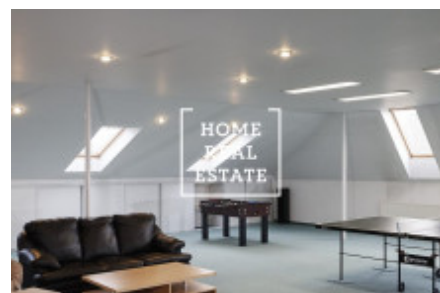

# Продажа дома памятник / другое, 430 m<sup>2</sup> - Zahradní, Praha 6

Компания «Home Real Estate» предлагает к продаже большой семейный дом с планировкой 8 + 1 / Т / G и размером 430 м2, который расположен на участке площадью 1002 м2. На первом этаже расположены четыре спальни (каждая 14 м2), гардеробная, гостиная с камином (33 м2), кухня с выходом на крытую зимнюю террасу (32 м2), затем большая ванная комната (15 м2) с туалетом, ванной и душем. , прихожая с кладовкой и прихожая с отдельным туалетом. На первом этаже расположены две спальни (16 и 22 м2) и гостиная / игровая комната (146 м2) с камином. Дом отапливается собственным газовым котлом или камином. Подогрев полов в ванной, туалете и холле. В саду (773 м2) находится закрытый бассейн 8x4 м с глубиной 170 см, вырытый колодец. Дом включает в себя гараж с дистанционным управлением размером 55 м2, расположенный в подвале (еще один вариант - парковка на участке). Дом охраняется сигнализацией с подключением к РСО. Отличная транспортная доступность - 30 минут на машине до центра Праги. Цена вкл. оборудование. Мы будем рады выслать план вашего дома, важные строки с информацией о местонахождении и информацией о плате на ваш адрес электронной почты. Свяжитесь с нами для получения дополнительной информации о недвижимости, процедуре покупки или организации тура по дому, мы будем рады вам помочь.