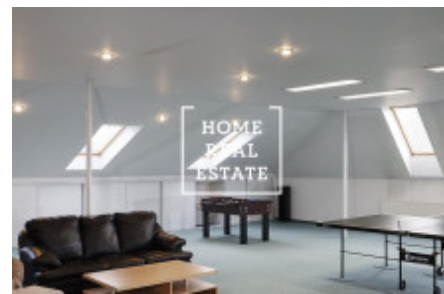

Продажа дома памятник / другое, 430 m2 - Zahradní, Praha 6