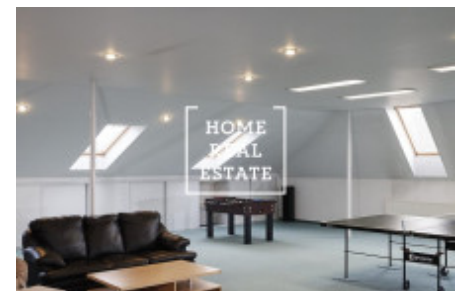

# Продажа дома памятник / другое, 430 m2 - Zahradní, Praha 6

Компания «Home Real Estate» предлагает к продаже большой семейный дом с планировкой 8 + 1 / Т / G и размером 430 м2, который расположен на участке площадью 1002 м2. На первом этаже расположены четыре спальни (каждая 14 м2), гардеробная, гостиная с камином (33 м2), кухня с выходом на крытую зимнюю террасу (32 м2), затем большая ванная комната (15 м2) с туалетом, ванной и душем. , прихожая с кладовкой и прихожая с отдельным туалетом. На первом этаже расположены две спальни (16 и 22 м2) и гостиная / игровая комната (146 м2) с камином. Дом отапливается собственным газовым котлом или камином. Подогрев полов в ванной, туалете и холле. В саду (773 м2) находится закрытый бассейн 8x4 м с глубиной 170 см, вырытый колодец. Дом включает в себя гараж с дистанционным управлением размером 55 м2, расположенный в подвале (еще один вариант - парковка на участке). Дом охраняется сигнализацией с подключением к РСО. Отличная транспортная доступность - 30 минут на машине до центра Праги. Цена вкл. оборудование. Мы будем рады выслать план вашего дома, важные строки с информацией о местонахождении и информацией о плате на ваш адрес электронной почты. Свяжитесь с нами для получения дополнительной информации о недвижимости, процедуре покупки или организации тура по дому, мы будем рады вам помочь.