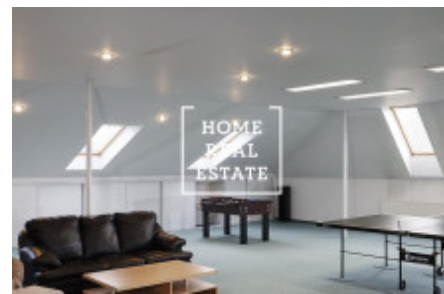

Продажа дома памятник / другое, 430 m2 - Zahradní, Praha 6

Компания «Home Real Estate» предлагает к продаже большой семейный дом с планировкой 8 + 1 / Т / G и размером 430 м2, который расположен на участке площадью 1002 м2. На первом этаже расположены четыре спальни (каждая 14 м2), гардеробная, гостиная с камином (33 м2), кухня с выходом на крытую зимнюю террасу (32 м2), затем большая ванная комната (15 м2) с туалетом, ванной и душем. , прихожая с кладовкой и прихожая с отдельным туалетом. На первом этаже расположены две спальни (16 и 22 м2) и гостиная / игровая комната (146 м2) с камином. Дом отапливается собственным газовым котлом или камином. Подогрев полов в ванной, туалете и холле. В саду (773 м2) находится закрытый бассейн 8x4 м с глубиной 170 см, вырытый колодец. Дом включает в себя гараж с дистанционным управлением размером 55 м2, расположенный в подвале (еще один вариант - парковка на участке). Дом охраняется сигнализацией с подключением к РСО. Отличная транспортная доступность - 30 минут на машине до центра Праги. Цена вкл. оборудование. Мы будем рады выслать план вашего дома, важные строки с информацией о местонахождении и информацией о плате на ваш адрес электронной почты. Свяжитесь с нами для получения дополнительной информации о недвижимости, процедуре покупки или организации тура по дому, мы будем рады вам помочь.