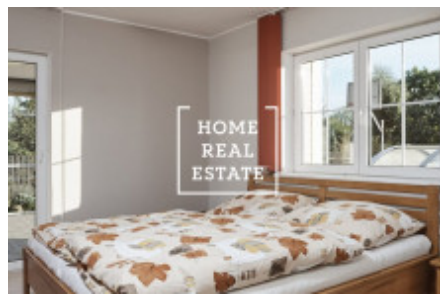

Продажа дома памятник / другое, 430 m2 - Zahradní, Praha 6