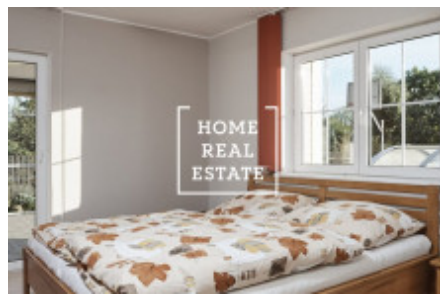

Продажа дома памятник / другое, 430 m2 - Zahradní, Praha 6

Компания «Home Real Estate» предлагает к продаже большой семейный дом с планировкой 8 + 1 / Т / G и размером 430 м2, который расположен на участке площадью 1002 м2. На первом этаже расположены четыре спальни (каждая 14 м2), гардеробная, гостиная с камином (33 м2), кухня с выходом на крытую зимнюю террасу (32 м2), затем большая ванная комната (15 м2) с туалетом, ванной и душем. , прихожая с кладовкой и прихожая с отдельным туалетом. На первом этаже расположены две спальни (16 и 22 м2) и гостиная / игровая комната (146 м2) с камином. Дом отапливается собственным газовым котлом или камином. Подогрев полов в ванной, туалете и холле. В саду (773 м2) находится закрытый бассейн 8x4 м с глубиной 170 см, вырытый колодец. Дом включает в себя гараж с дистанционным управлением размером 55 м2, расположенный в подвале (еще один вариант - парковка на участке). Дом охраняется сигнализацией с подключением к РСО. Отличная транспортная доступность - 30 минут на машине до центра Праги. Цена вкл. оборудование. Мы будем рады выслать план вашего дома, важные строки с информацией о местонахождении и информацией о плате на ваш адрес электронной почты. Свяжитесь с нами для получения дополнительной информации о недвижимости, процедуре покупки или организации тура по дому, мы будем рады вам помочь.