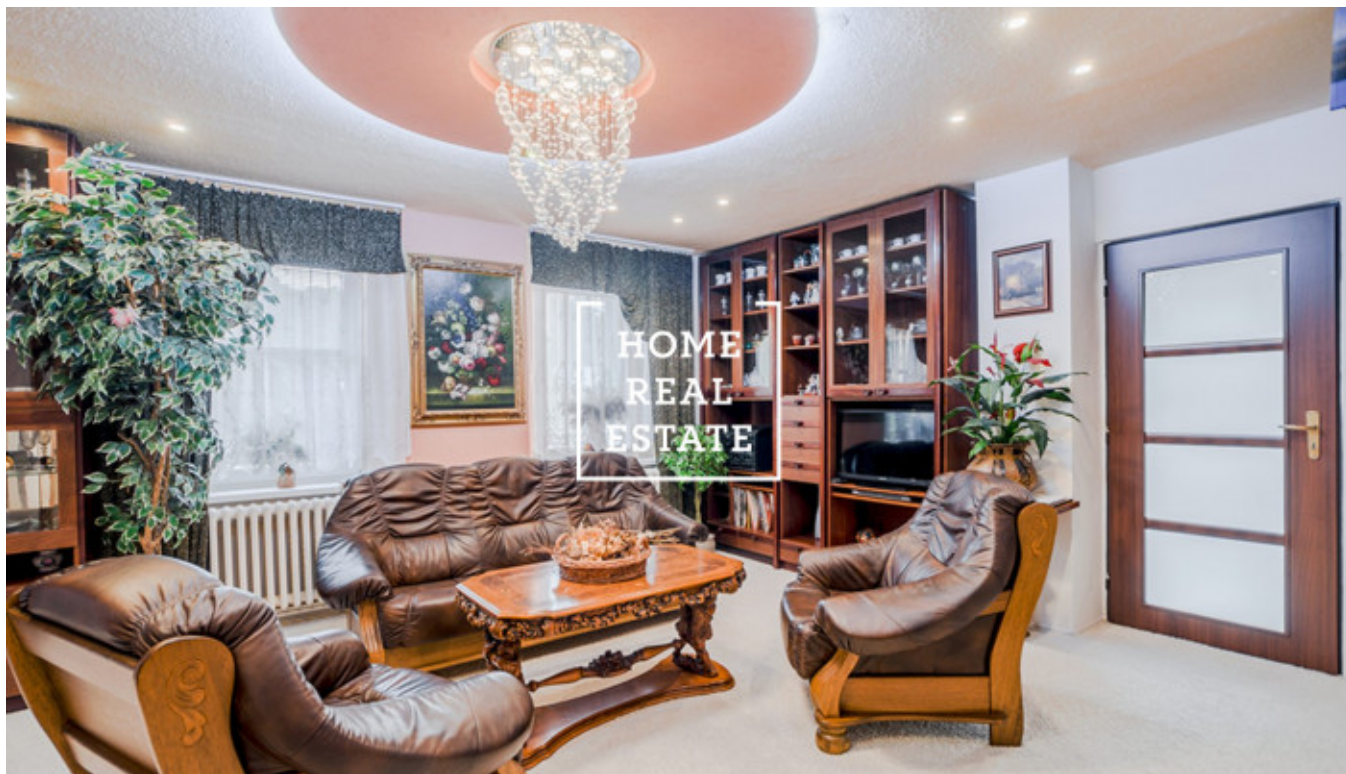

HOME
REAL
ESTATE

Продажа дома памятник / другое, 450 m² - Lysolajské údolí, Praha 6

Компания Home Real Estate предлагает на продажу семейный дом общей площадью 450 м² с участком 532 м² в доходной зеленой зоне Прага 6 - Лисолае. Многоэтажный трехэтажный дом с планировкой 9 + 3 полностью оборудован и состоит из 4 жилых домов с отдельными входами с застроенной площадью 196 м². Один из блоков с планировкой 1 + кк с отдельным входом можно арендовать, а выручка покрывает все расходы, связанные с использованием дома. Недвижимость находится в очень хорошем состоянии после полной реконструкции в 2014 году (включая изоляцию, пластиковые окна с тройным остеклением, кровлю, электричество и отопление). Дом также имеет террасу с видом на юг с открытым бассейном с подогревом с убирающейся крышей и двумя гаражами на три транспортных средства. В доме также есть инфракрасная сауна, фитнес-зал и небольшой винный бар. Вода используется из собственной пробуренной скважины, а центральное отопление с радиаторами представляет собой комбинированный современный электрический котел, поэтому эксплуатационные расходы очень низкие. Есть подключение для возможного подключения к муниципальному водоснабжению в гараже, подключение к газу. PENB G в настоящее время внедряется в связи с ожиданием производства энергетической маркировки. Дом расположен в желаемом месте рядом с природными парками Šárcecké údolí и Houslí. В окрестностях есть все удобства, детский сад, школа, бакалея и крупные торговые центры. Рядом находится аэропорт и Пражский зоопарк. Очень хорошая транспортная доступность: рядом есть две автобусные остановки, всего за 10 минут вы можете добраться до Vítězné náměstí со станции метро Dejvická, а всего за 20 минут вы окажетесь в центре Праги. Для получения дополнительной информации или организации тура, пожалуйста, свяжитесь с брокером или заполните форму ниже.