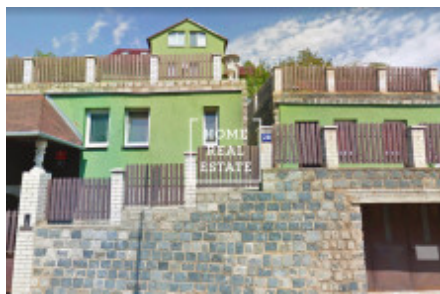

HOME
REAL
ESTATE

Продажа дома памятник / другое, 450 m² - Lysolajské údolí, Praha 6

Компания Home Real Estate предлагает на продажу семейный дом общей площадью 450 м² с участком 532 м² в доходной зеленой зоне Прага 6 - Лисолае. Многоэтажный трехэтажный дом с планировкой 9 + 3 полностью оборудован и состоит из 4 жилых домов с отдельными входами с застроенной площадью 196 м². Один из блоков с планировкой 1 + кк с отдельным входом можно арендовать, а выручка покрывает все расходы, связанные с использованием дома. Недвижимость находится в очень хорошем состоянии после полной реконструкции в 2014 году (включая изоляцию, пластиковые окна с тройным остеклением, кровлю, электричество и отопление). Дом также имеет террасу с видом на юг с открытым бассейном с подогревом с убирающейся крышей и двумя гаражами на три транспортных средства. В доме также есть инфракрасная сауна, фитнес-зал и небольшой винный бар. Вода используется из собственной пробуренной скважины, а центральное отопление с радиаторами представляет собой комбинированный современный электрический котел, поэтому эксплуатационные расходы очень низкие. Есть подключение для возможного подключения к муниципальному водоснабжению в гараже, подключение к газу. PENB G в настоящее время внедряется в связи с ожиданием производства энергетической маркировки. Дом расположен в желаемом месте рядом с природными парками Šárcecké údolí и Houslí. В окрестностях есть все удобства, детский сад, школа, бакалея и крупные торговые центры. Рядом находится аэропорт и Пражский зоопарк. Очень хорошая транспортная доступность: рядом есть две автобусные остановки, всего за 10 минут вы можете добраться до Vítězné náměstí со станции метро Dejvická, а всего за 20 минут вы окажетесь в центре Праги. Для получения дополнительной информации или организации тура, пожалуйста, свяжитесь с брокером или заполните форму ниже.