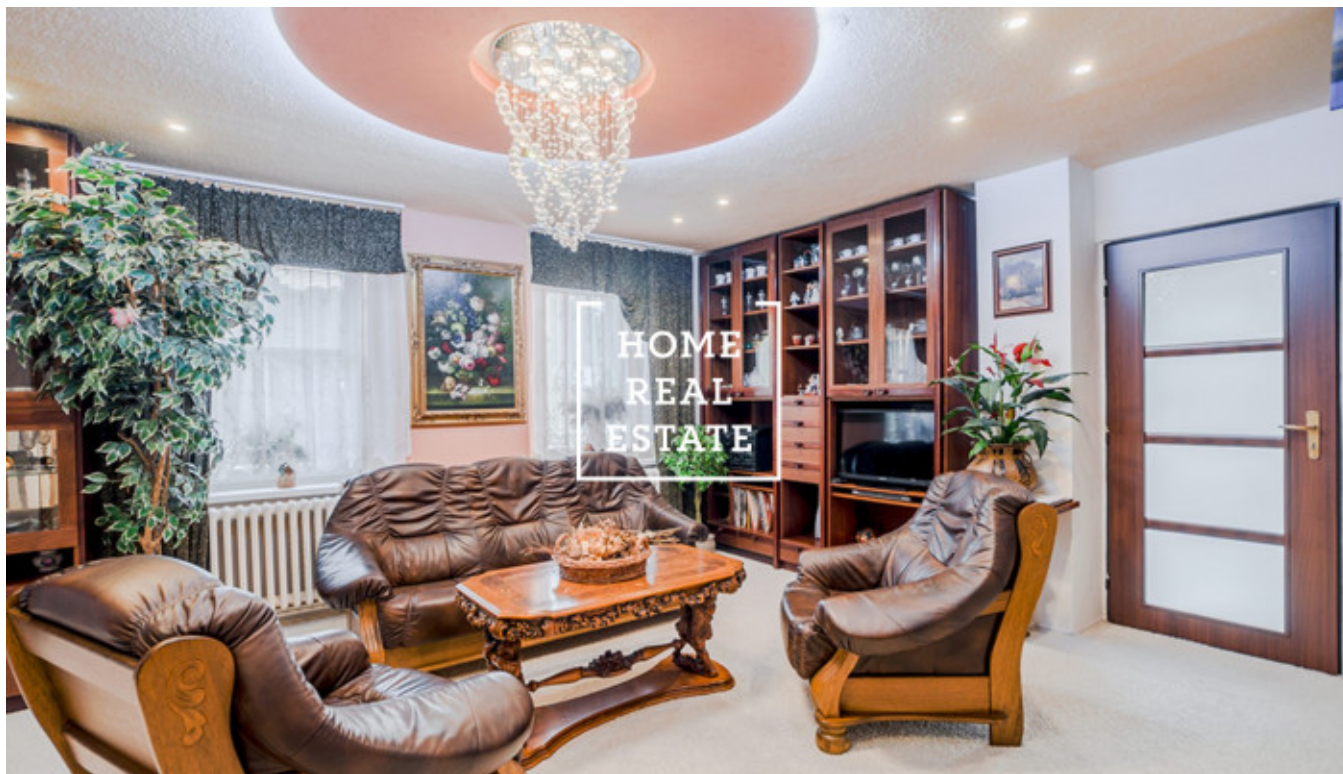

HOME
REAL
ESTATE

Продажа дома памятник / другое, 450 m² - Lysolajské údolí, Praha 6

Компания Home Real Estate предлагает на продажу семейный дом общей площадью 450 м² с участком 532 м² в доходной зеленой зоне Прага 6 - Лисолайе. Многоэтажный трехэтажный дом с планировкой 9 + 3 полностью оборудован и состоит из 4 жилых домов с отдельными входами с застроенной площадью 196 м². Один из блоков с планировкой 1 + кк с отдельным входом можно арендовать, а выручка покрывает все расходы, связанные с использованием дома. Недвижимость находится в очень хорошем состоянии после полной реконструкции в 2014 году (включая изоляцию, пластиковые окна с тройным остеклением, кровлю, электричество и отопление). Дом также имеет террасу с видом на юг с открытым бассейном с подогревом с убирающейся крышей и двумя гаражами на три транспортных средства. В доме также есть инфракрасная сауна, фитнес-зал и небольшой винный бар. Вода используется из собственной пробуренной скважины, а центральное отопление с радиаторами представляет собой комбинированный современный электрический котел, поэтому эксплуатационные расходы очень низкие. Есть подключение для возможного подключения к муниципальному водоснабжению в гараже, подключение к газу. PENB G в настоящее время внедряется в связи с ожиданием производства энергетической маркировки. Дом расположен в желаемом месте рядом с природными парками Šárcecké údolí и Houslí. В окрестностях есть все удобства, детский сад, школа, бакалея и крупные торговые центры. Рядом находится аэропорт и Пражский зоопарк. Очень хорошая транспортная доступность: рядом есть две автобусные остановки, всего за 10 минут вы можете добраться до Vítězné náměstí со станции метро Dejvická, а всего за 20 минут вы окажетесь в центре Праги. Для получения дополнительной информации или организации тура, пожалуйста, свяжитесь с брокером или заполните форму ниже.