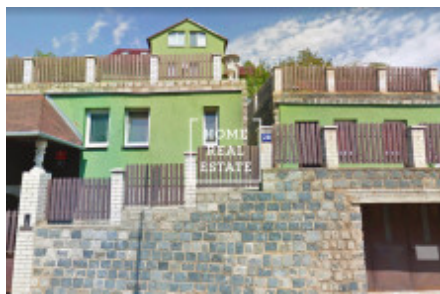

HOME
REAL
ESTATE

Продажа дома памятник / другое, 450 m² - Lysolajské údolí, Praha 6

Компания Home Real Estate предлагает на продажу семейный дом общей площадью 450 м² с участком 532 м² в доходной зеленой зоне Прага 6 - Лисолайе. Многоэтажный трехэтажный дом с планировкой 9 + 3 полностью оборудован и состоит из 4 жилых домов с отдельными входами с застроенной площадью 196 м². Один из блоков с планировкой 1 + кк с отдельным входом можно арендовать, а выручка покрывает все расходы, связанные с использованием дома. Недвижимость находится в очень хорошем состоянии после полной реконструкции в 2014 году (включая изоляцию, пластиковые окна с тройным остеклением, кровлю, электричество и отопление). Дом также имеет террасу с видом на юг с открытым бассейном с подогревом с убирающейся крышей и двумя гаражами на три транспортных средства. В доме также есть инфракрасная сауна, фитнес-зал и небольшой винный бар. Вода используется из собственной пробуренной скважины, а центральное отопление с радиаторами представляет собой комбинированный современный электрический котел, поэтому эксплуатационные расходы очень низкие. Есть подключение для возможного подключения к муниципальному водоснабжению в гараже, подключение к газу. PENB G в настоящее время внедряется в связи с ожиданием производства энергетической маркировки. Дом расположен в желаемом месте рядом с природными парками Šárcecké údolí и Houslí. В окрестностях есть все удобства, детский сад, школа, бакалея и крупные торговые центры. Рядом находится аэропорт и Пражский зоопарк. Очень хорошая транспортная доступность: рядом есть две автобусные остановки, всего за 10 минут вы можете добраться до Vítězné náměstí со станции метро Dejvická, а всего за 20 минут вы окажетесь в центре Праги. Для получения дополнительной информации или организации тура, пожалуйста, свяжитесь с брокером или заполните форму ниже.