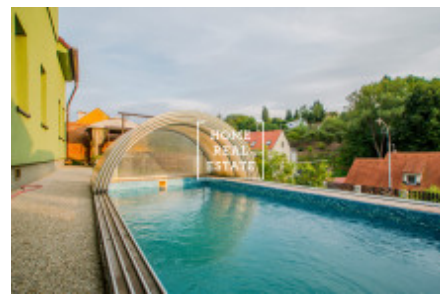

HOME
REAL
ESTATE

Продажа дома памятник / другое, 450 m² - Lysolajské údolí, Praha 6

Компания Home Real Estate предлагает на продажу семейный дом общей площадью 450 м² с участком 532 м² в доходной зеленой зоне Прага 6 - Лисолае. Многоэтажный трехэтажный дом с планировкой 9 + 3 полностью оборудован и состоит из 4 жилых домов с отдельными входами с застроенной площадью 196 м². Один из блоков с планировкой 1 + кк с отдельным входом можно арендовать, а выручка покрывает все расходы, связанные с использованием дома. Недвижимость находится в очень хорошем состоянии после полной реконструкции в 2014 году (включая изоляцию, пластиковые окна с тройным остеклением, кровлю, электричество и отопление). Дом также имеет террасу с видом на юг с открытым бассейном с подогревом с убирающейся крышей и двумя гаражами на три транспортных средства. В доме также есть инфракрасная сауна, фитнес-зал и небольшой винный бар. Вода используется из собственной пробуренной скважины, а центральное отопление с радиаторами представляет собой комбинированный современный электрический котел, поэтому эксплуатационные расходы очень низкие. Есть подключение для возможного подключения к муниципальному водоснабжению в гараже, подключение к газу. PENB G в настоящее время внедряется в связи с ожиданием производства энергетической маркировки. Дом расположен в желаемом месте рядом с природными парками Šárcecké údolí и Houslí. В окрестностях есть все удобства, детский сад, школа, бакалея и крупные торговые центры. Рядом находится аэропорт и Пражский зоопарк. Очень хорошая транспортная доступность: рядом есть две автобусные остановки, всего за 10 минут вы можете добраться до Vítězné náměstí со станции метро Dejvická, а всего за 20 минут вы окажетесь в центре Праги. Для получения дополнительной информации или организации тура, пожалуйста, свяжитесь с брокером или заполните форму ниже.