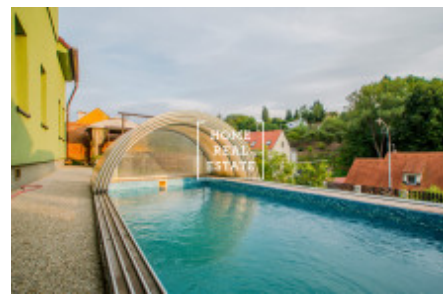

HOME
REAL
ESTATE

Продажа дома памятник / другое, 450 m² - Lysolajské údolí, Praha 6

Компания Home Real Estate предлагает на продажу семейный дом общей площадью 450 м² с участком 532 м² в доходной зеленой зоне Прага 6 - Лисолае. Многоэтажный трехэтажный дом с планировкой 9 + 3 полностью оборудован и состоит из 4 жилых домов с отдельными входами с застроенной площадью 196 м². Один из блоков с планировкой 1 + кк с отдельным входом можно арендовать, а выручка покрывает все расходы, связанные с использованием дома. Недвижимость находится в очень хорошем состоянии после полной реконструкции в 2014 году (включая изоляцию, пластиковые окна с тройным остеклением, кровлю, электричество и отопление). Дом также имеет террасу с видом на юг с открытым бассейном с подогревом с убирающейся крышей и двумя гаражами на три транспортных средства. В доме также есть инфракрасная сауна, фитнес-зал и небольшой винный бар. Вода используется из собственной пробуренной скважины, а центральное отопление с радиаторами представляет собой комбинированный современный электрический котел, поэтому эксплуатационные расходы очень низкие. Есть подключение для возможного подключения к муниципальному водоснабжению в гараже, подключение к газу. PENB G в настоящее время внедряется в связи с ожиданием производства энергетической маркировки. Дом расположен в желаемом месте рядом с природными парками Šárcecké údolí и Houslí. В окрестностях есть все удобства, детский сад, школа, бакалея и крупные торговые центры. Рядом находится аэропорт и Пражский зоопарк. Очень хорошая транспортная доступность: рядом есть две автобусные остановки, всего за 10 минут вы можете добраться до Vítězné náměstí со станции метро Dejvická, а всего за 20 минут вы окажетесь в центре Праги. Для получения дополнительной информации или организации тура, пожалуйста, свяжитесь с брокером или заполните форму ниже.