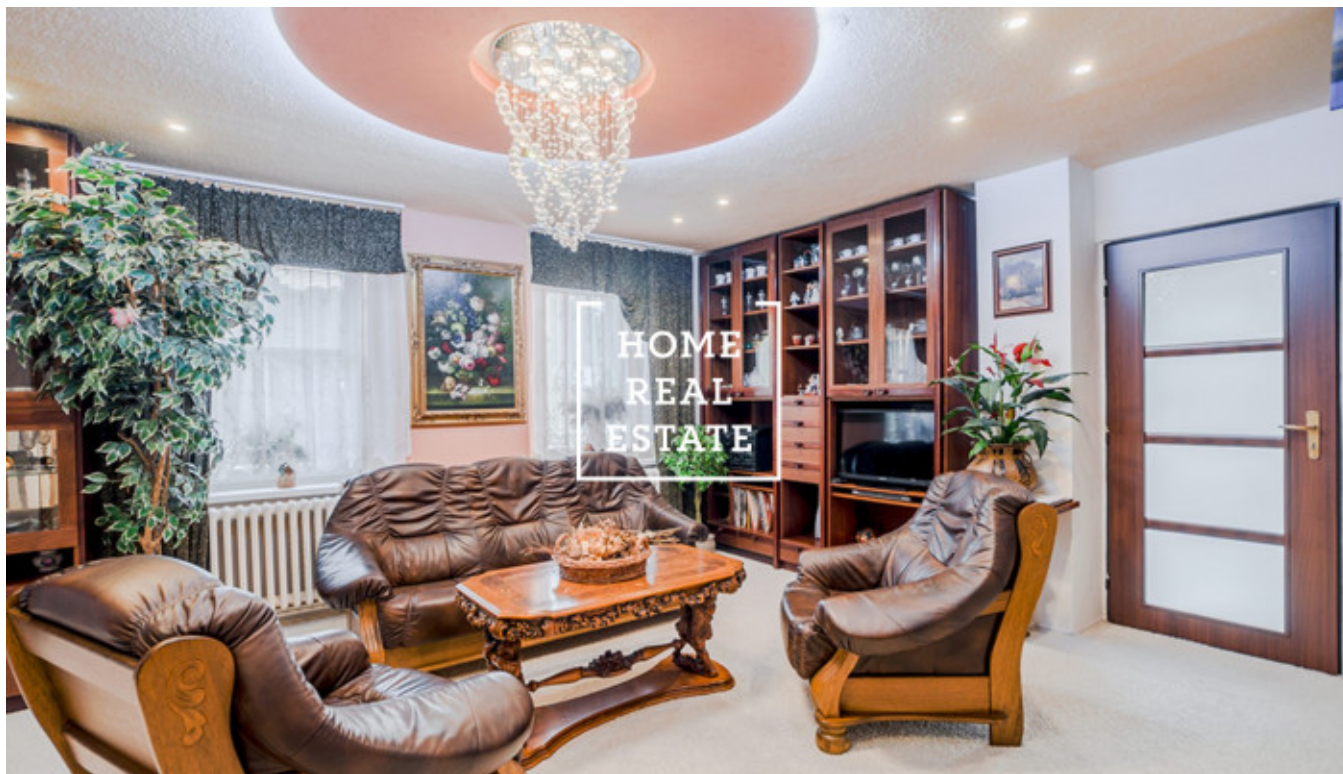

HOME
REAL
ESTATE

Продажа дома памятник / другое, 450 m² - Lysolajské údolí, Praha 6

Компания Home Real Estate предлагает на продажу семейный дом общей площадью 450 м² с участком 532 м² в доходной зеленой зоне Прага 6 - Лисолае. Многоэтажный трехэтажный дом с планировкой 9 + 3 полностью оборудован и состоит из 4 жилых домов с отдельными входами с застроенной площадью 196 м². Один из блоков с планировкой 1 + кк с отдельным входом можно арендовать, а выручка покрывает все расходы, связанные с использованием дома. Недвижимость находится в очень хорошем состоянии после полной реконструкции в 2014 году (включая изоляцию, пластиковые окна с тройным остеклением, кровлю, электричество и отопление). Дом также имеет террасу с видом на юг с открытым бассейном с подогревом с убирающейся крышей и двумя гаражами на три транспортных средства. В доме также есть инфракрасная сауна, фитнес-зал и небольшой винный бар. Вода используется из собственной пробуренной скважины, а центральное отопление с радиаторами представляет собой комбинированный современный электрический котел, поэтому эксплуатационные расходы очень низкие. Есть подключение для возможного подключения к муниципальному водоснабжению в гараже, подключение к газу. PENB G в настоящее время внедряется в связи с ожиданием производства энергетической маркировки. Дом расположен в желаемом месте рядом с природными парками Šárcecké údolí и Houslí. В окрестностях есть все удобства, детский сад, школа, бакалея и крупные торговые центры. Рядом находится аэропорт и Пражский зоопарк. Очень хорошая транспортная доступность: рядом есть две автобусные остановки, всего за 10 минут вы можете добраться до Vítězné náměstí со станции метро Dejvická, а всего за 20 минут вы окажетесь в центре Праги. Для получения дополнительной информации или организации тура, пожалуйста, свяжитесь с брокером или заполните форму ниже.