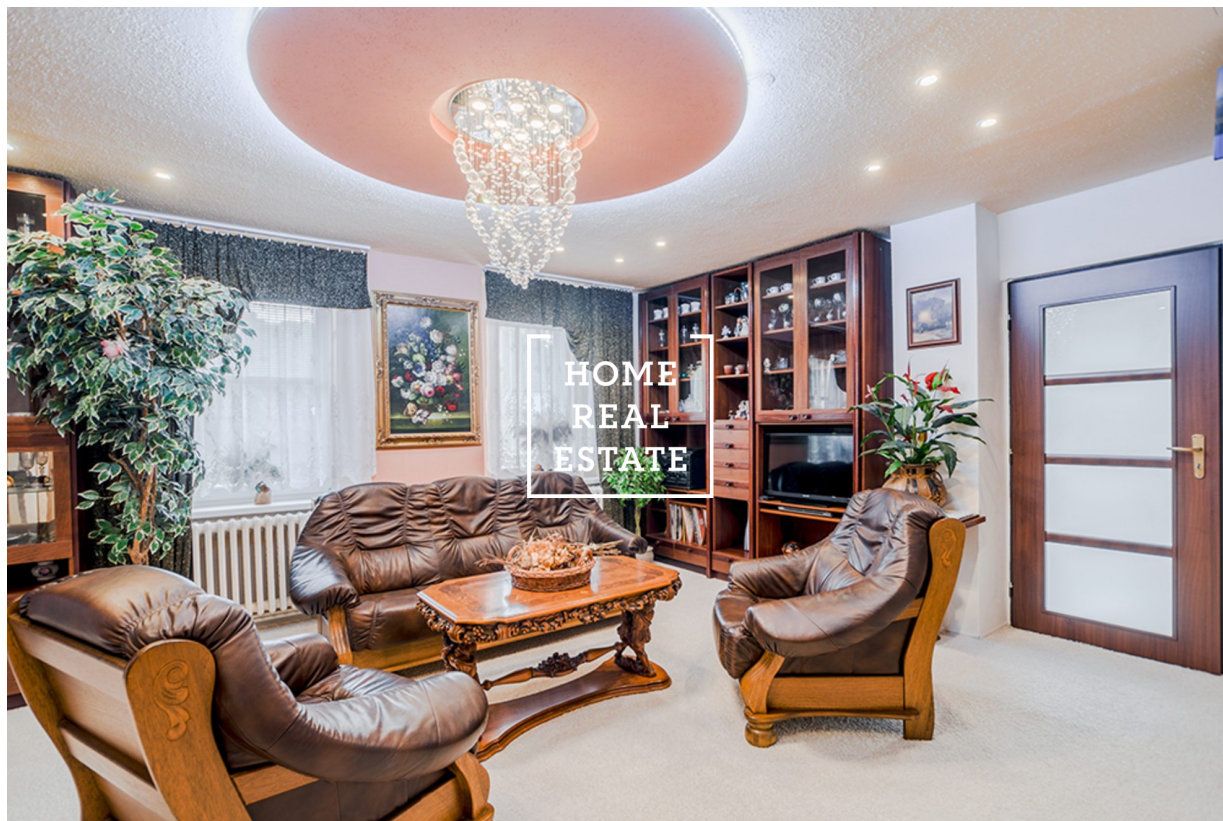

# Продажа дома памятник / другое, 450 m2 - Lysolajské údolí, Praha 6

**HOME  
REAL  
ESTATE**

Компания Home Real Estate предлагает на продажу семейный дом общей площадью 450 м2 с участком 532 м2 в доходной зеленой зоне Прага 6 - Лисолае. Многоэтажный трехэтажный дом с планировкой 9 + 3 полностью оборудован и состоит из 4 жилых домов с отдельными входами с застроенной площадью 196 м2. Один из блоков с планировкой 1 + кк с отдельным входом можно арендовать, а выручка покрывает все расходы, связанные с использованием дома. Недвижимость находится в очень хорошем состоянии после полной реконструкции в 2014 году (включая изоляцию, пластиковые окна с тройным остеклением, кровлю, электричество и отопление). Дом также имеет террасу с видом на юг с открытым бассейном с подогревом с убирающейся крышей и двумя гаражами на три транспортных средства. В доме также есть инфракрасная сауна, фитнес-зал и небольшой винный бар. Вода используется из собственной пробуренной скважины, а центральное отопление с радиаторами представляет собой комбинированный современный электрический котел, поэтому эксплуатационные расходы очень низкие. Есть подключение для возможного подключения к муниципальному водоснабжению в гараже, подключение к газу. PENB G в настоящее время внедряется в связи с ожиданием производства энергетической маркировки. Дом расположен в желаемом месте рядом с природными парками Šárcké údolí и Houslí. В окрестностях есть все удобства, детский сад, школа, бакалея и крупные торговые центры. Рядом находится аэропорт и Пражский зоопарк. Очень хорошая транспортная доступность: рядом есть две автобусные остановки, всего за 10 минут вы можете добраться до Vítězné náměstí со станции метро Dejvická, а всего за 20 минут вы окажетесь в центре Праги. Для получения дополнительной информации или организации тура, пожалуйста, свяжитесь с брокером или заполните форму ниже.