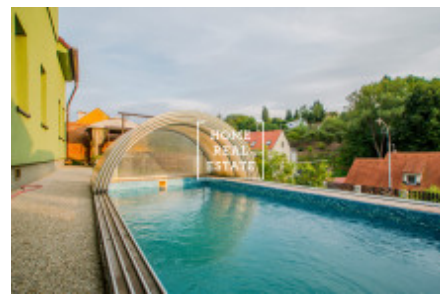

HOME
REAL
ESTATE

Продажа дома памятник / другое, 450 m² - Lysolajské údolí, Praha 6

Компания Home Real Estate предлагает на продажу семейный дом общей площадью 450 м² с участком 532 м² в доходной зеленой зоне Прага 6 - Лисолайе. Многоэтажный трехэтажный дом с планировкой 9 + 3 полностью оборудован и состоит из 4 жилых домов с отдельными входами с застроенной площадью 196 м². Один из блоков с планировкой 1 + кк с отдельным входом можно арендовать, а выручка покрывает все расходы, связанные с использованием дома. Недвижимость находится в очень хорошем состоянии после полной реконструкции в 2014 году (включая изоляцию, пластиковые окна с тройным остеклением, кровлю, электричество и отопление). Дом также имеет террасу с видом на юг с открытым бассейном с подогревом с убирающейся крышей и двумя гаражами на три транспортных средства. В доме также есть инфракрасная сауна, фитнес-зал и небольшой винный бар. Вода используется из собственной пробуренной скважины, а центральное отопление с радиаторами представляет собой комбинированный современный электрический котел, поэтому эксплуатационные расходы очень низкие. Есть подключение для возможного подключения к муниципальному водоснабжению в гараже, подключение к газу. PENB G в настоящее время внедряется в связи с ожиданием производства энергетической маркировки. Дом расположен в желаемом месте рядом с природными парками Šárcecké údolí и Houslí. В окрестностях есть все удобства, детский сад, школа, бакалея и крупные торговые центры. Рядом находится аэропорт и Пражский зоопарк. Очень хорошая транспортная доступность: рядом есть две автобусные остановки, всего за 10 минут вы можете добраться до Vítězné náměstí со станции метро Dejvická, а всего за 20 минут вы окажетесь в центре Праги. Для получения дополнительной информации или организации тура, пожалуйста, свяжитесь с брокером или заполните форму ниже.