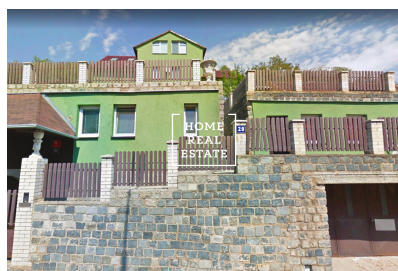

# Продажа дома памятник / другое, 450 m2 - Lysolajské údolí, Praha 6

**HOME  
REAL  
ESTATE**

Компания Home Real Estate предлагает на продажу семейный дом общей площадью 450 м2 с участком 532 м2 в доходной зеленой зоне Прага 6 - Лисолае. Многоэтажный трехэтажный дом с планировкой 9 + 3 полностью оборудован и состоит из 4 жилых домов с отдельными входами с застроенной площадью 196 м2. Один из блоков с планировкой 1 + кк с отдельным входом можно арендовать, а выручка покрывает все расходы, связанные с использованием дома. Недвижимость находится в очень хорошем состоянии после полной реконструкции в 2014 году (включая изоляцию, пластиковые окна с тройным остеклением, кровлю, электричество и отопление). Дом также имеет террасу с видом на юг с открытым бассейном с подогревом с убирающейся крышей и двумя гаражами на три транспортных средства. В доме также есть инфракрасная сауна, фитнес-зал и небольшой винный бар. Вода используется из собственной пробуренной скважины, а центральное отопление с радиаторами представляет собой комбинированный современный электрический котел, поэтому эксплуатационные расходы очень низкие. Есть подключение для возможного подключения к муниципальному водоснабжению в гараже, подключение к газу. PENB G в настоящее время внедряется в связи с ожиданием производства энергетической маркировки. Дом расположен в желаемом месте рядом с природными парками Šárcké údolí и Houslí. В окрестностях есть все удобства, детский сад, школа, бакалея и крупные торговые центры. Рядом находится аэропорт и Пражский зоопарк. Очень хорошая транспортная доступность: рядом есть две автобусные остановки, всего за 10 минут вы можете добраться до Vítězné náměstí со станции метро Dejvická, а всего за 20 минут вы окажетесь в центре Праги. Для получения дополнительной информации или организации тура, пожалуйста, свяжитесь с брокером или заполните форму ниже.