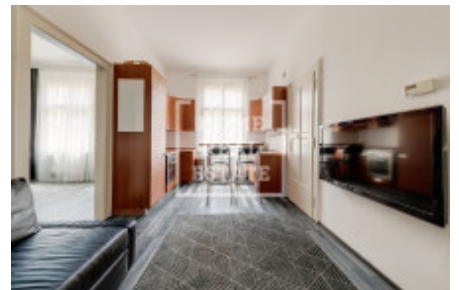

Rent flat 2+kk, 47 m² - Růžová, Nové Město

ID	36738	Offer	Rental
Group	2+kk	Furnished	Furnished
Location	Růžová	Ownership	Personal
Usable area	47 m ²	Floor	4 - Floor
City	Prague	District	Nové Město
City district	Nové Město	Status	Realized