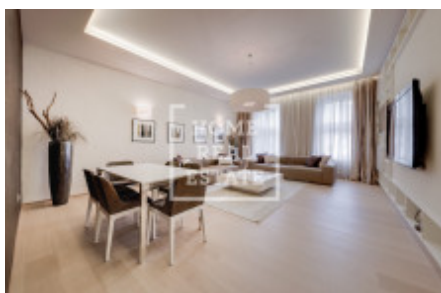

Rent flat 2+kk, 88 m² - Senovážné náměstí, Nové Město

ID	36667	Price per m ²	591 Kč
Price	52 000 Kč	Offer	Rental
Group	2+kk	Furnished	Furnished
Location	Senovážné náměstí	Ownership	Personal
Usable area	88 m ²	Floor	5 - Floor
City	Prague	District	Nové Město
City district	Nové Město	Status	On sale