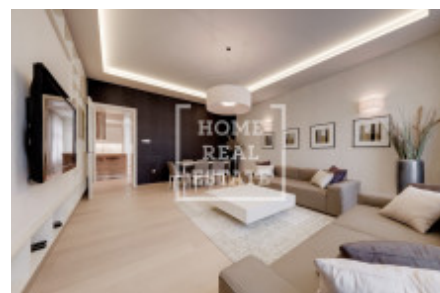

## Rent flat 2+kk, 88 m<sup>2</sup> - Senovážné náměstí, Nové Město

ID	<a href="#">36667</a>	Price per m <sup>2</sup>	677 Kč
Price	59 500 Kč	Offer	Rental
Group	2+kk	Furnished	Furnished
Location	Senovážné náměstí	Ownership	Personal
Usable area	88 m <sup>2</sup>	Floor	5 - Floor
City	<a href="#">Prague</a>	District	<a href="#">Nové Město</a>
City district	<a href="#">Nové Město</a>	Status	On sale