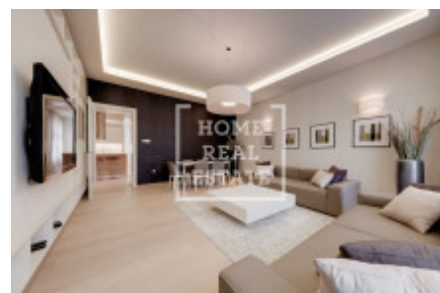

Rent flat 2+kk, 88 m² - Senovážné náměstí, Nové Město

| | | | |
|---------------|----------------------------|--------------------------|----------------------------|
| ID | 36667 | Price per m ² | 591 Kč |
| Price | 52 000 Kč | Offer | Rental |
| Group | 2+kk | Furnished | Furnished |
| Location | Senovážné náměstí | Ownership | Personal |
| Usable area | 88 m ² | Floor | 5 - Floor |
| City | Prague | District | Nové Město |
| City district | Nové Město | Status | On sale |