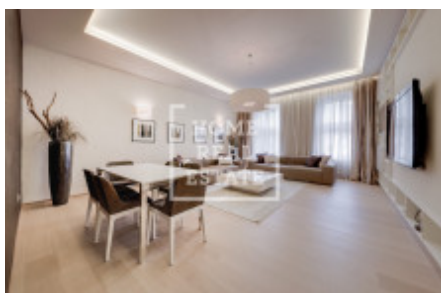

Rent flat 2+kk, 88 m² - Senovážné náměstí, Nové Město

| | | | |
|---------------|----------------------------|--------------------------|----------------------------|
| ID | 36667 | Price per m ² | 591 Kč |
| Price | 52 000 Kč | Offer | Rental |
| Group | 2+kk | Furnished | Furnished |
| Location | Senovážné náměstí | Ownership | Personal |
| Usable area | 88 m ² | Floor | 5 - Floor |
| City | Prague | District | Nové Město |
| City district | Nové Město | Status | On sale |