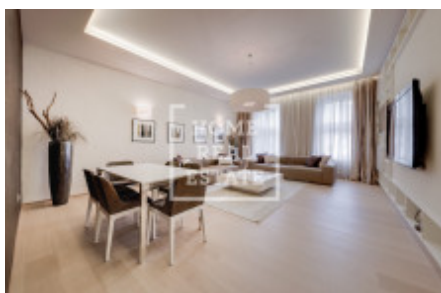

## Rent flat 2+kk, 88 m<sup>2</sup> - Senovážné náměstí, Nové Město

ID	<a href="#">36667</a>	Price per m <sup>2</sup>	677 Kč
Price	59 500 Kč	Offer	Rental
Group	2+kk	Furnished	Furnished
Location	Senovážné náměstí	Ownership	Personal
Usable area	88 m <sup>2</sup>	Floor	5 - Floor
City	<a href="#">Prague</a>	District	<a href="#">Nové Město</a>
City district	<a href="#">Nové Město</a>	Status	On sale