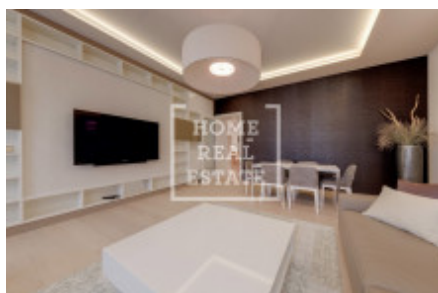

Rent flat 2+kk, 88 m² - Senovážné náměstí, Nové Město

ID	36667	Price per m ²	591 Kč
Price	52 000 Kč	Offer	Rental
Group	2+kk	Furnished	Furnished
Location	Senovážné náměstí	Ownership	Personal
Usable area	88 m ²	Floor	5 - Floor
City	Prague	District	Nové Město
City district	Nové Město	Status	On sale