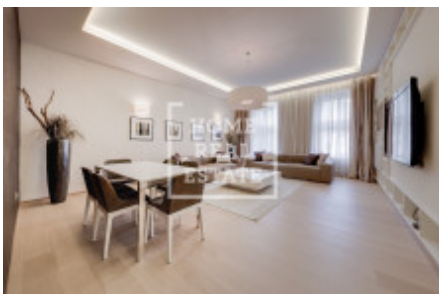

Rent flat 2+kk, 88 m² - Senovážné náměstí, Nové Město

ID	36667	Price per m ²	682 Kč
Price	60 000 Kč	Offer	Rental
Group	2+kk	Furnished	Furnished
Location	Senovážné náměstí	Ownership	Personal
Usable area	88 m ²	Floor	5 - Floor
City	Prague	District	Nové Město
City district	Nové Město	Status	On sale