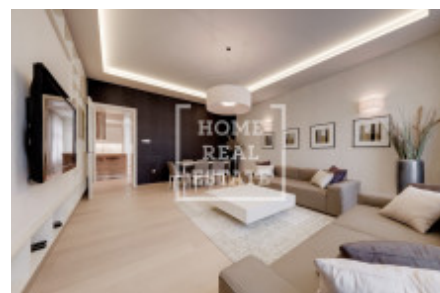

Rent flat 2+kk, 88 m² - Senovážné náměstí, Nové Město

ID	36667	Price per m ²	591 Kč
Price	52 000 Kč	Offer	Rental
Group	2+kk	Furnished	Furnished
Location	Senovážné náměstí	Ownership	Personal
Usable area	88 m ²	Floor	5 - Floor
City	Prague	District	Nové Město
City district	Nové Město	Status	On sale