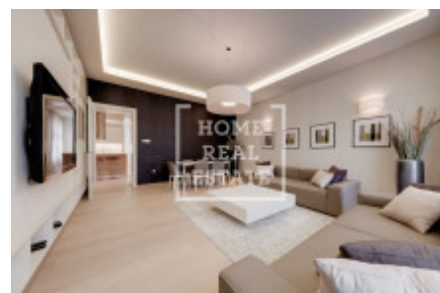

## Rent flat 2+kk, 88 m<sup>2</sup> - Senovážné náměstí, Nové Město

ID	<a href="#">36667</a>	Price per m <sup>2</sup>	557 Kč
Price	49 000 Kč	Offer	Rental
Group	2+kk	Furnished	Furnished
Location	Senovážné náměstí	Ownership	Personal
Usable area	88 m <sup>2</sup>	Floor	5 - Floor
City	<a href="#">Prague</a>	District	<a href="#">Nové Město</a>
City district	<a href="#">Nové Město</a>	Status	On sale