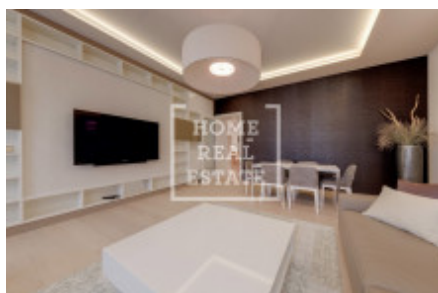

## Rent flat 2+kk, 88 m<sup>2</sup> - Senovážné náměstí, Nové Město

ID	<a href="#">36667</a>	Price per m <sup>2</sup>	677 Kč
Price	59 500 Kč	Offer	Rental
Group	2+kk	Furnished	Furnished
Location	Senovážné náměstí	Ownership	Personal
Usable area	88 m <sup>2</sup>	Floor	5 - Floor
City	<a href="#">Prague</a>	District	<a href="#">Nové Město</a>
City district	<a href="#">Nové Město</a>	Status	On sale