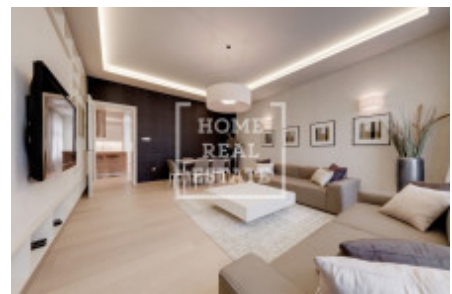

Rent flat 2+kk, 88 m² - Senovážné náměstí, Nové Město

ID	36667	Price per m ²	682 Kč
Price	60 000 Kč	Offer	Rental
Group	2+kk	Furnished	Furnished
Location	Senovážné náměstí	Ownership	Personal
Usable area	88 m ²	Floor	5 - Floor
City	Prague	District	Nové Město
City district	Nové Město	Status	On sale