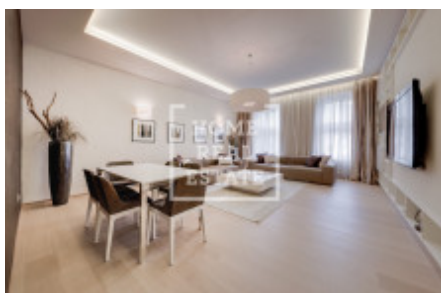

## Rent flat 2+kk, 88 m<sup>2</sup> - Senovážné náměstí, Nové Město

ID	<a href="#">36667</a>	Price per m <sup>2</sup>	557 Kč
Price	49 000 Kč	Offer	Rental
Group	2+kk	Furnished	Furnished
Location	Senovážné náměstí	Ownership	Personal
Usable area	88 m <sup>2</sup>	Floor	5 - Floor
City	<a href="#">Prague</a>	District	<a href="#">Nové Město</a>
City district	<a href="#">Nové Město</a>	Status	On sale