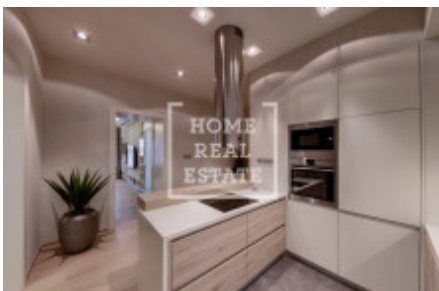

Rent flat 2+1, 88 m² - Senovážné náměstí, Nové Město

ID	36664	Price per m ²	682 Kč
Price	60 000 Kč	Offer	Rental
Group	2+1	Furnished	Furnished
Location	Senovážné náměstí	Ownership	Personal
Usable area	88 m ²	Floor	5 - Floor
City	Prague	District	Nové Město
City district	Nové Město	Status	On sale