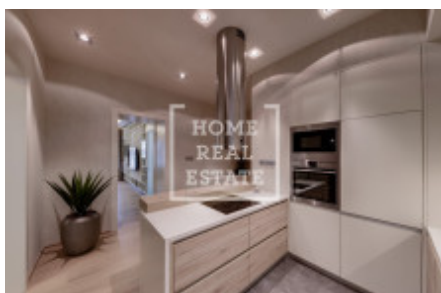

Rent flat 2+1, 88 m² - Senovážné náměstí, Nové Město

ID	36664	Price per m ²	557 Kč
Price	49 000 Kč	Offer	Rental
Group	2+1	Furnished	Furnished
Location	Senovážné náměstí	Ownership	Personal
Usable area	88 m ²	Floor	5 - Floor
City	Prague	District	Nové Město
City district	Nové Město	Status	On sale