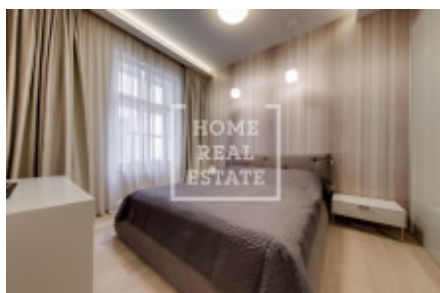

Rent flat 2+1, 88 m² - Senovážné náměstí, Nové Město

ID	36664	Price per m ²	557 Kč
Price	49 000 Kč	Offer	Rental
Group	2+1	Furnished	Furnished
Location	Senovážné náměstí	Ownership	Personal
Usable area	88 m ²	Floor	5 - Floor
City	Prague	District	Nové Město
City district	Nové Město	Status	On sale