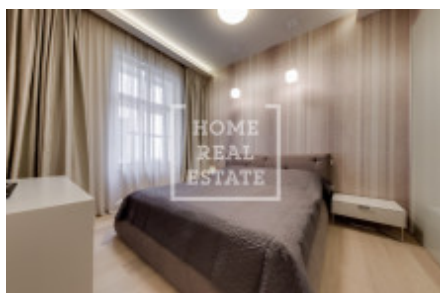

## Rent flat 2+1, 88 m<sup>2</sup> - Senovážné náměstí, Nové Město

ID	<a href="#">36664</a>	Price per m <sup>2</sup>	677 Kč
Price	59 500 Kč	Offer	Rental
Group	2+1	Furnished	Furnished
Location	Senovážné náměstí	Ownership	Personal
Usable area	88 m <sup>2</sup>	Floor	5 - Floor
City	<a href="#">Prague</a>	District	<a href="#">Nové Město</a>
City district	<a href="#">Nové Město</a>	Status	On sale