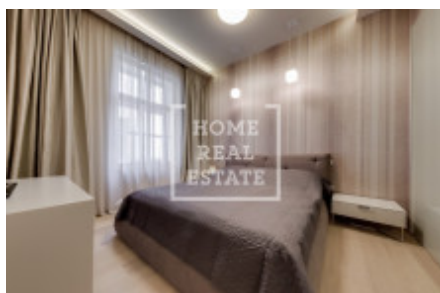

Rent flat 2+1, 88 m² - Senovážné náměstí, Nové Město

ID	36664	Price per m ²	557 Kč
Price	49 000 Kč	Offer	Rental
Group	2+1	Furnished	Furnished
Location	Senovážné náměstí	Ownership	Personal
Usable area	88 m ²	Floor	5 - Floor
City	Prague	District	Nové Město
City district	Nové Město	Status	On sale