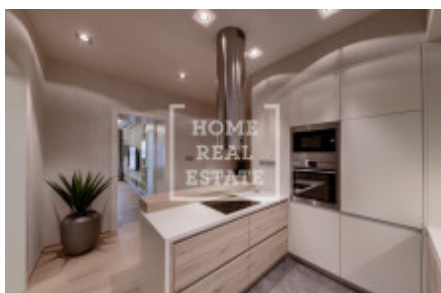

Rent flat 2+1, 88 m² - Senovážné náměstí, Nové Město

ID	36664	Price per m ²	591 Kč
Price	52 000 Kč	Offer	Rental
Group	2+1	Furnished	Furnished
Location	Senovážné náměstí	Ownership	Personal
Usable area	88 m ²	Floor	5 - Floor
City	Prague	District	Nové Město
City district	Nové Město	Status	On sale