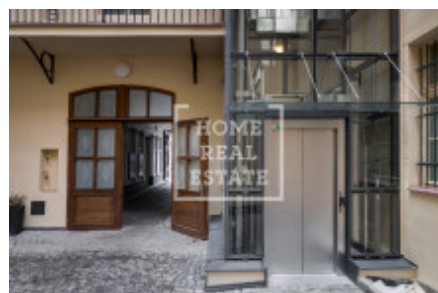

Rent flat 2+1, 88 m² - Senovážné náměstí, Nové Město

ID	36664	Price per m ²	591 Kč
Price	52 000 Kč	Offer	Rental
Group	2+1	Furnished	Furnished
Location	Senovážné náměstí	Ownership	Personal
Usable area	88 m ²	Floor	5 - Floor
City	Prague	District	Nové Město
City district	Nové Město	Status	On sale