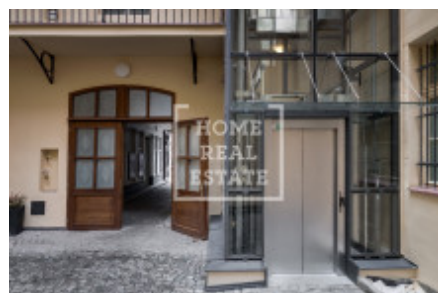

Rent flat 2+1, 88 m² - Senovážné náměstí, Nové Město

ID	36664	Price per m ²	557 Kč
Price	49 000 Kč	Offer	Rental
Group	2+1	Furnished	Furnished
Location	Senovážné náměstí	Ownership	Personal
Usable area	88 m ²	Floor	5 - Floor
City	Prague	District	Nové Město
City district	Nové Město	Status	On sale