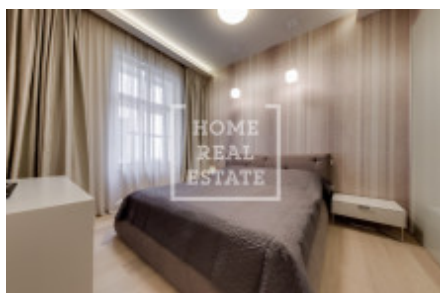

Rent flat 2+1, 88 m² - Senovážné náměstí, Nové Město

ID	36664	Price per m ²	591 Kč
Price	52 000 Kč	Offer	Rental
Group	2+1	Furnished	Furnished
Location	Senovážné náměstí	Ownership	Personal
Usable area	88 m ²	Floor	5 - Floor
City	Prague	District	Nové Město
City district	Nové Město	Status	On sale