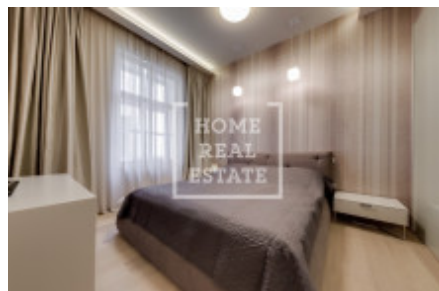

Rent flat 2+1, 88 m² - Senovážné náměstí, Nové Město

ID	36664	Price per m ²	682 Kč
Price	60 000 Kč	Offer	Rental
Group	2+1	Furnished	Furnished
Location	Senovážné náměstí	Ownership	Personal
Usable area	88 m ²	Floor	5 - Floor
City	Prague	District	Nové Město
City district	Nové Město	Status	On sale