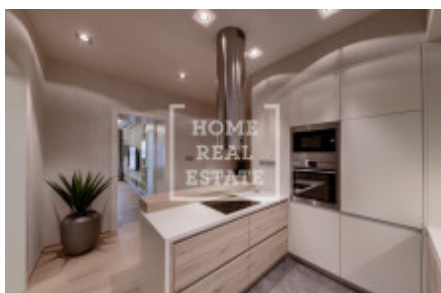

## Rent flat 2+1, 88 m<sup>2</sup> - Senovážné náměstí, Nové Město

ID	<a href="#">36664</a>	Price per m <sup>2</sup>	677 Kč
Price	59 500 Kč	Offer	Rental
Group	2+1	Furnished	Furnished
Location	Senovážné náměstí	Ownership	Personal
Usable area	88 m <sup>2</sup>	Floor	5 - Floor
City	<a href="#">Prague</a>	District	<a href="#">Nové Město</a>
City district	<a href="#">Nové Město</a>	Status	On sale