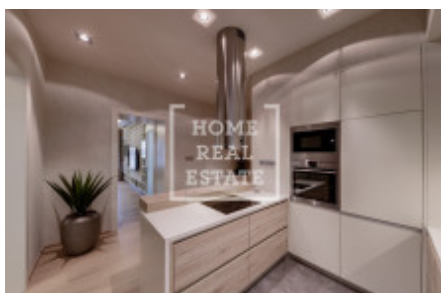

Rent flat 2+1, 88 m² - Senovážné náměstí, Nové Město

ID	36664	Price per m ²	557 Kč
Price	49 000 Kč	Offer	Rental
Group	2+1	Furnished	Furnished
Location	Senovážné náměstí	Ownership	Personal
Usable area	88 m ²	Floor	5 - Floor
City	Prague	District	Nové Město
City district	Nové Město	Status	On sale