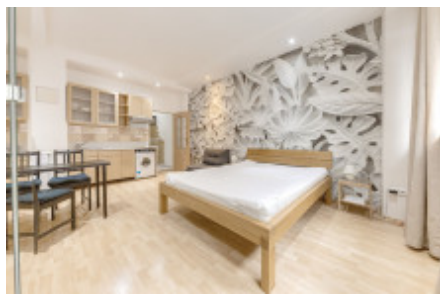

Sale flat 1+kk, 29 m2 - Klimentská, Nové Město

ID	36625
Price per m ²	248 242 Kč
Price	7 199 000 Kč
Offer	Sale
Group	1+kk
Furnished	Furnished
Location	Klimentská
Ownership	Personal
Usable area	29 m ²
Floor	1 - Floor
City	Prague
District	Nové Město
City district	Nové Město