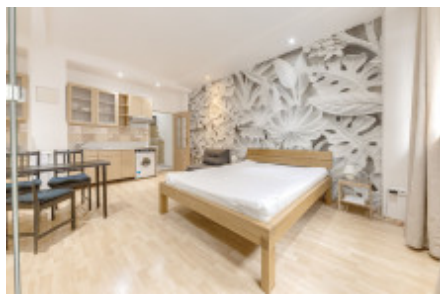

# Sale flat 1+kk, 29 m<sup>2</sup> - Klimentská, Nové Město

ID	<a href="#">36625</a>	Price per m <sup>2</sup>	248 242 Kč
Price	7 199 000 Kč	Offer	Sale
Group	1+kk	Furnished	Furnished
Location	Klimentská	Ownership	Personal
Usable area	29 m <sup>2</sup>	Floor	1 - Floor
City	<a href="#">Prague</a>	District	<a href="#">Nové Město</a>
City district	<a href="#">Nové Město</a>	Status	On sale