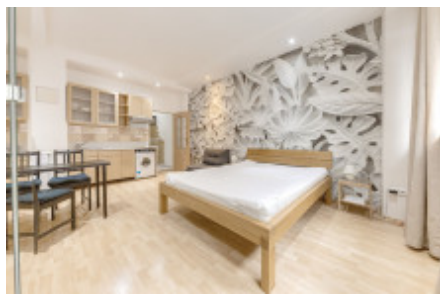

Sale flat 1+kk, 29 m² - Klimentská, Nové Město

ID	36625	Price per m ²	248 242 Kč
Price	7 199 000 Kč	Offer	Sale
Group	1+kk	Furnished	Furnished
Location	Klimentská	Ownership	Personal
Usable area	29 m ²	Floor	1 - Floor
City	Prague	District	Nové Město
City district	Nové Město	Status	On sale