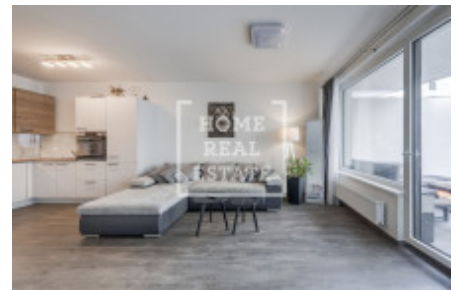

ID	36602	Offer	Sale
Group	2+kk	Furnished	unfurnished
Location	Ferrariho	Ownership	Personal
Usable area	52 m²	Floor	1 - Floor
City	Prague	District	Stodůlky
Status	Realized