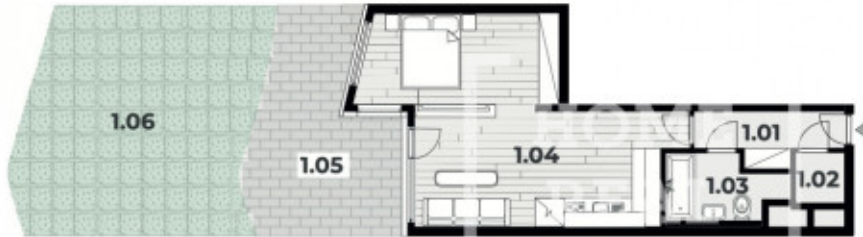

HOME
REAL
ESTATE

Sale flat 2+kk, 52 m² - Ferrariho, Stodůlky

ZÁPADNÍ MĚSTO | BRITSKÁ ČTVRT'

2+KK • 51,6 m² • 1. NP

DISPOZICE | PODLAHOVÁ PLOCHA | PODLAŽÍ

1.01 VSTUPNÍ HALA

1.02 KODORA

1.03 KOUPELNA + WC

1.04 OBÝVACÍ POKOJ + KK

PODLAHOVÁ PLOCHA 51,6 m²

1.05 TERASA 19,6 m²

1.06 PŘEDZAHRADA + TERASA 39,9 m²

*PLOCHY MÍSTNOSTI JSOU POUZE ORIENTAČNÍ

HOME
REAL

ID	36602	Offer	Sale
Group	2+kk	Furnished	unfurnished
Location	Ferrariho	Ownership	Personal
Usable area	52 m ²	Floor	1 - Floor
City	Prague	District	Stodůlky
Status	Realized		