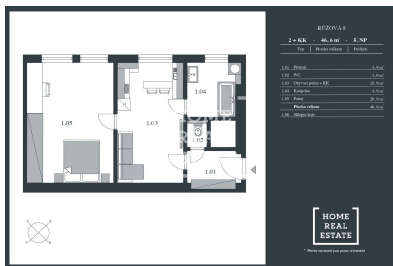

# Sale flat 2+kk, 47 m2 - Ruřová, Nové Město

**HOME  
REAL  
ESTATE**

ID	<a href="#">36545</a>
Price per m <sup>2</sup>	190 426 Kč
Price	8 950 000 Kč
Offer	Sale
Group	2+kk
Furnished	Furnished
Location	Růžová
Ownership	Personal
Usable area	47 m <sup>2</sup>
Floor	4 - Floor
City	<a href="#">Prague</a>
District	<a href="#">Nové Město</a>
City district	<a href="#">Nové Město</a>