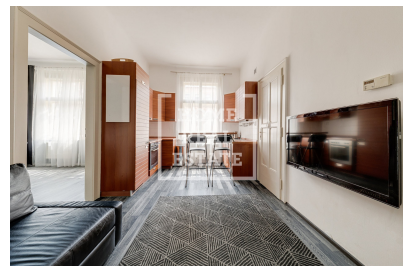

# Sale flat 2+kk, 47 m2 - Ruřová, Nové Město

**HOME  
REAL  
ESTATE**

ID	<a href="#">36545</a>
Price per m <sup>2</sup>	190 426 Kč
Price	8 950 000 Kč
Offer	Sale
Group	2+kk
Furnished	Furnished
Location	Růžová
Ownership	Personal
Usable area	47 m <sup>2</sup>
Floor	4 - Floor
City	<a href="#">Prague</a>
District	<a href="#">Nové Město</a>
City district	<a href="#">Nové Město</a>