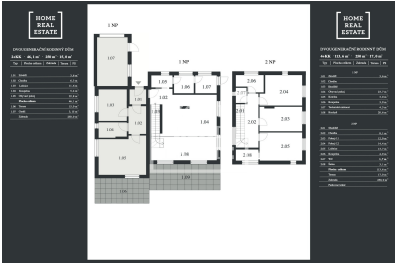

Rent house family, 160 m2 - Na Výsluní, Strančice

**HOME
REAL
ESTATE**

ID
Offer
Group
Furnished
Location
Usable area
City
District
City district

[36541](#)
Rental
Family
Furnished
Na Výsluní
160 m²
[Strančice](#)
[Strančice](#)
[Strančice](#)