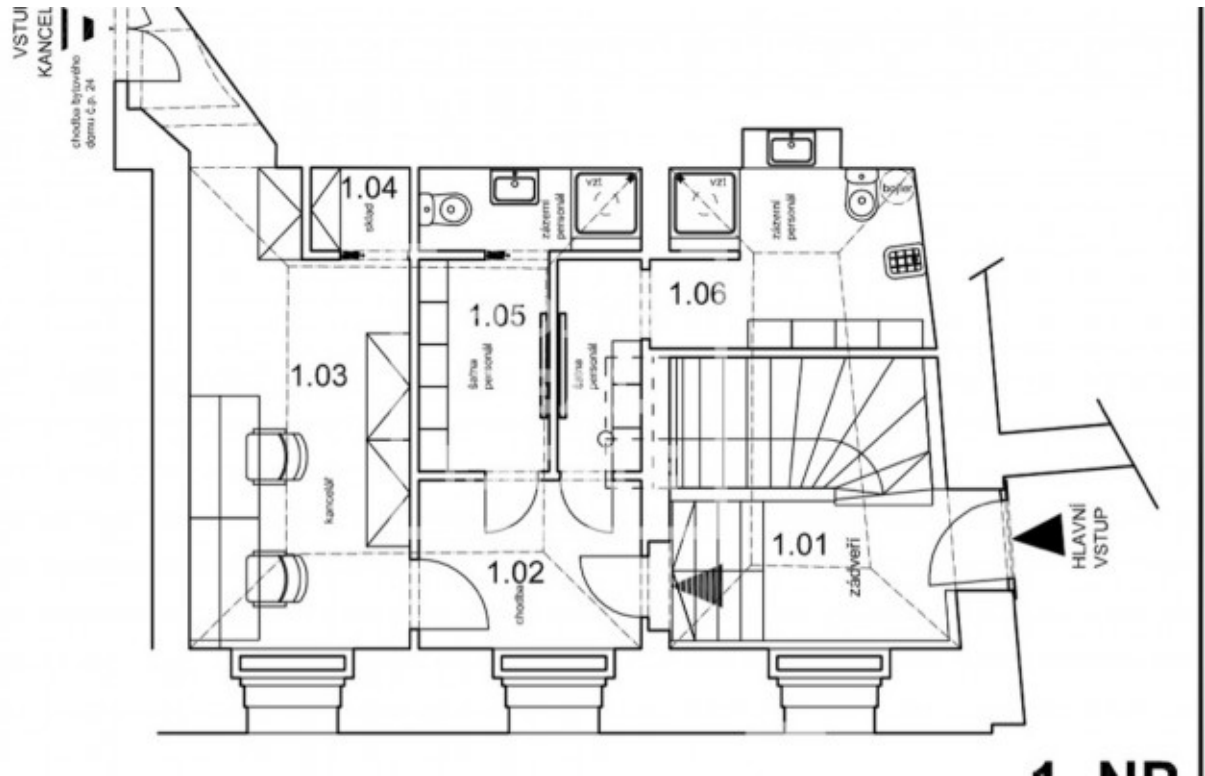

## Rent commercial offices, 48 m<sup>2</sup> - Ostrovní, Nové Město

ID	<a href="#">36530</a>	Offer	Rental
Group	Offices	Furnished	Partially furnished
Location	Ostrovní	Usable area	48 m <sup>2</sup>
City	<a href="#">Prague</a>	District	<a href="#">Nové Město</a>
City district	<a href="#">Nové Město</a>	Status	Realized