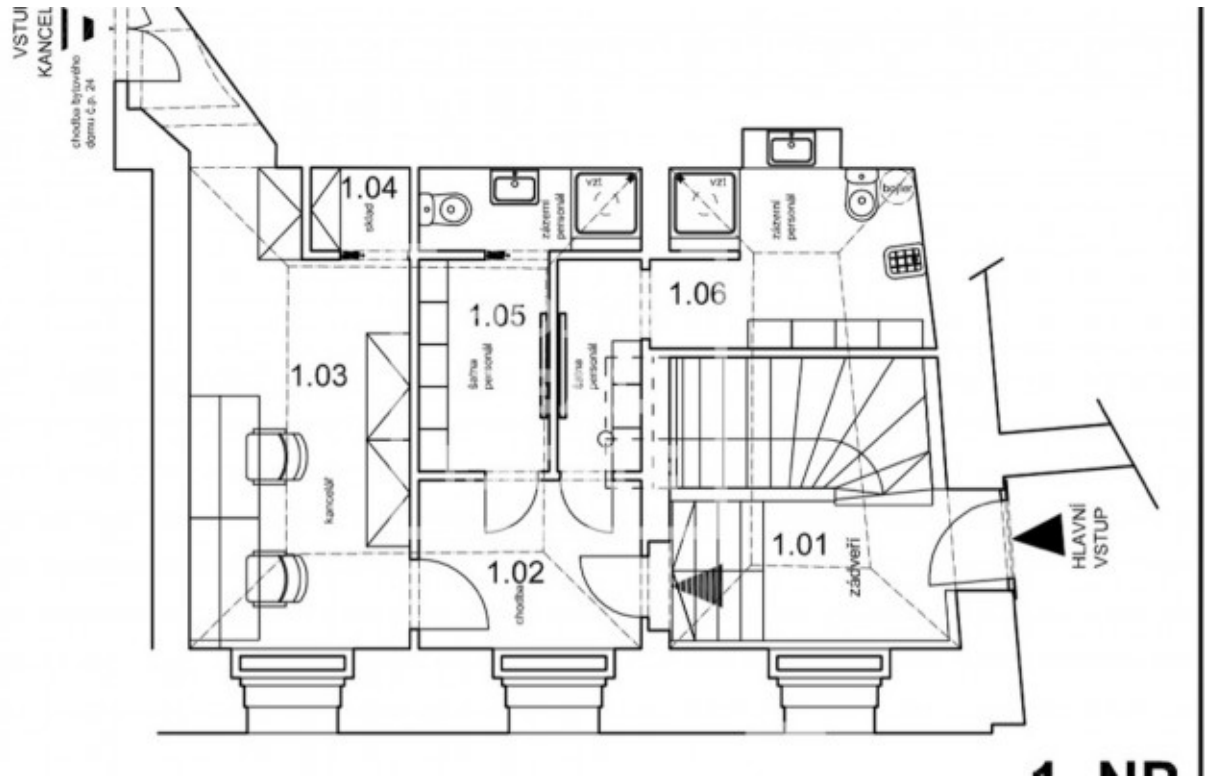

HOME
REAL
ESTATE

Rent commercial offices, 48 m² - Ostrovní, Nové Město

ID	36530	Offer	Rental
Group	Offices	Furnished	Partially furnished
Location	Ostrovní	Usable area	48 m ²
City	Prague	District	Nové Město
City district	Nové Město	Status	Realized