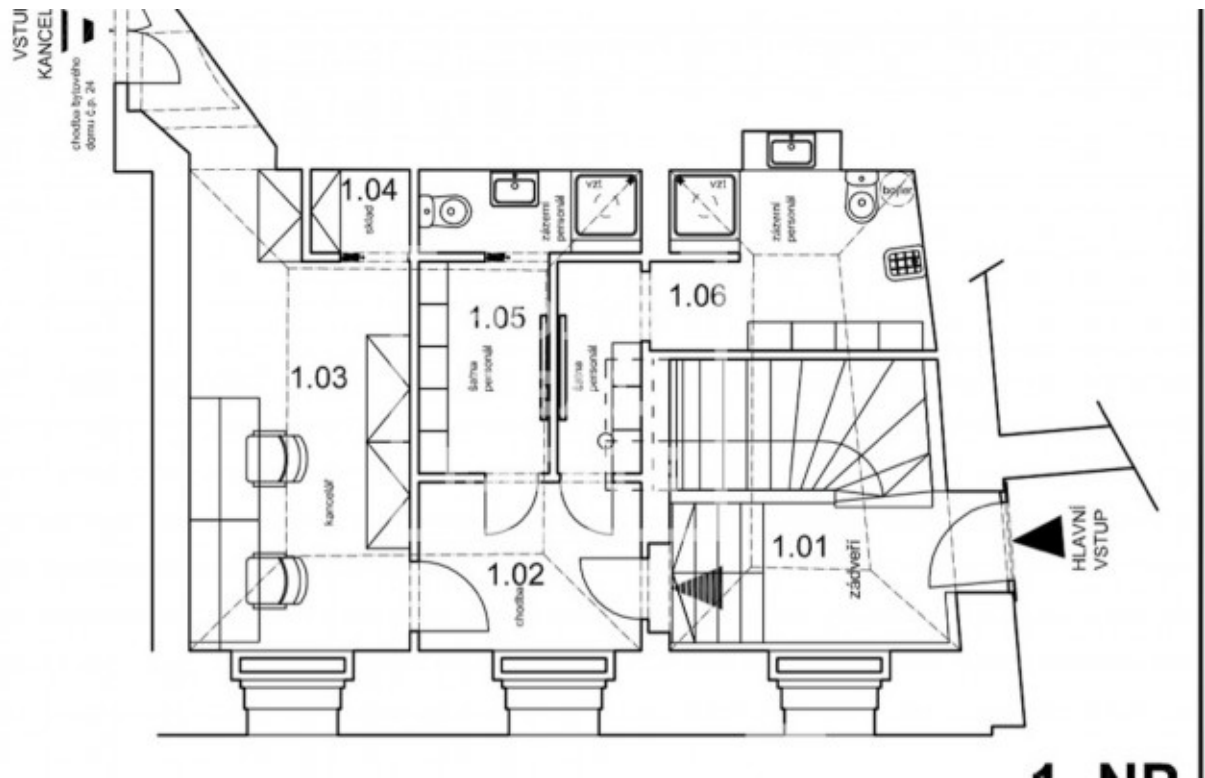

HOME
REAL
ESTATE

Rent commercial offices, 48 m² - Ostrovní, Nové Město

ID	36530	Offer	Rental
Group	Offices	Furnished	Partially furnished
Location	Ostrovní	Usable area	48 m ²
City	Prague	District	Nové Město
City district	Nové Město	Status	Realized