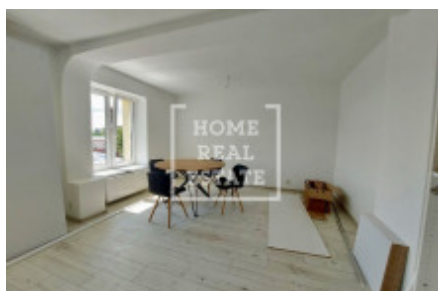

## Sale house family, 120 m<sup>2</sup> - Podle lomu, Třebonice

ID	<a href="#">36496</a>	Offer	Sale
Group	Family	Location	Podle lomu
Usable area	120 m <sup>2</sup>	Floor	0 - Floor
City	<a href="#">Prague</a>	District	<a href="#">Třebonice</a>
City district	<a href="#">Třebonice</a>	Status	Realized