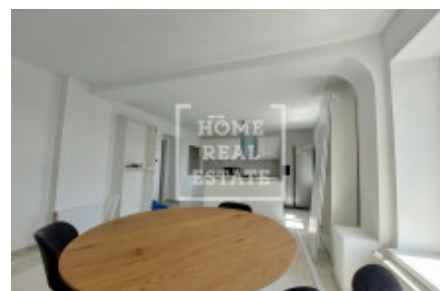

## Sale house family, 120 m<sup>2</sup> - Podle lomu, Třebonice

ID	<a href="#">36496</a>	Offer	Sale
Group	Family	Location	Podle lomu
Usable area	120 m <sup>2</sup>	Floor	0 - Floor
City	<a href="#">Prague</a>	District	<a href="#">Třebonice</a>
City district	<a href="#">Třebonice</a>	Status	Realized