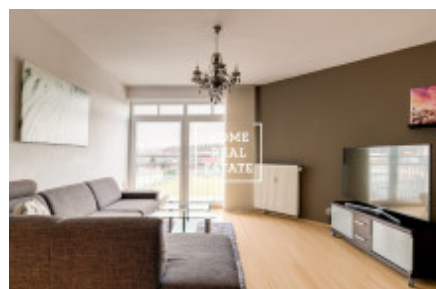

## Rent flat 2+kk, 70 m<sup>2</sup> - Přípotoční, Vršovice

ID	<a href="#">36479</a>	Offer	Rental
Group	2+kk	Furnished	Furnished
Location	Přípotoční	Ownership	Personal
Usable area	70 m <sup>2</sup>	Floor	5 - Floor
City	<a href="#">Prague</a>	District	<a href="#">Vršovice</a>
City district	<a href="#">Vršovice</a>	Status	Realized