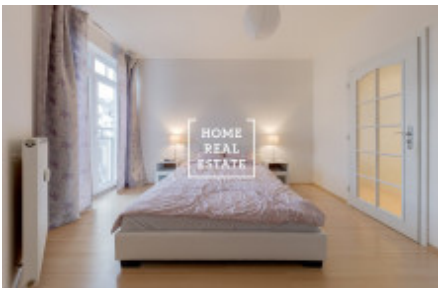

## Rent flat 2+kk, 70 m<sup>2</sup> - Přípotoční, Vršovice

ID	<a href="#">36454</a>	Offer	Rental
Group	2+kk	Furnished	Furnished
Location	Přípotoční	Ownership	Personal
Usable area	70 m <sup>2</sup>	City	<a href="#">Prague</a>
District	<a href="#">Vršovice</a>	City district	<a href="#">Vršovice</a>
Status	Realized		