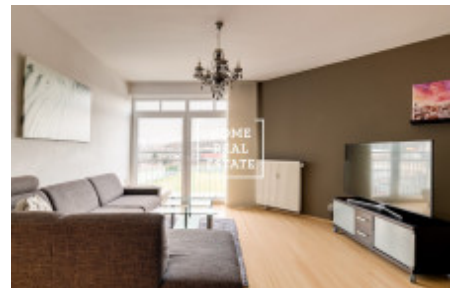

## Rent flat 2+kk, 70 m<sup>2</sup> - Přípotoční, Vršovice

ID	<a href="#">36454</a>	Offer	Rental
Group	2+kk	Furnished	Furnished
Location	Přípotoční	Ownership	Personal
Usable area	70 m <sup>2</sup>	City	<a href="#">Prague</a>
District	<a href="#">Vršovice</a>	City district	<a href="#">Vršovice</a>
Status	Realized		