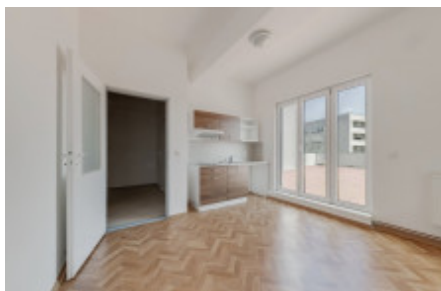

## Rent flat 1+kk, 22 m<sup>2</sup> - Slovanského bratrství, Pelhřimov

ID	<a href="#">36442</a>	Offer	Rental
Group	1+kk	Furnished	Partially furnished
Location	Slovanského bratrství	Ownership	Personal
Usable area	22 m <sup>2</sup>	Floor	5 - Floor
City	<a href="#">Pelhřimov</a>	District	<a href="#">Pelhřimov</a>
City district	<a href="#">Pelhřimov</a>	Status	Realized