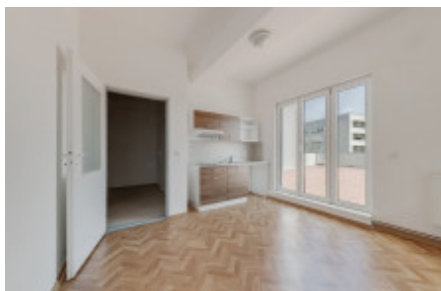

Rent flat 1+kk, 22 m² - Slovanského bratrství, Pelhřimov

ID	36442	Offer	Rental
Group	1+kk	Furnished	Partially furnished
Location	Slovanského bratrství	Ownership	Personal
Usable area	22 m ²	Floor	5 - Floor
City	Pelhřimov	District	Pelhřimov
City district	Pelhřimov	Status	Realized