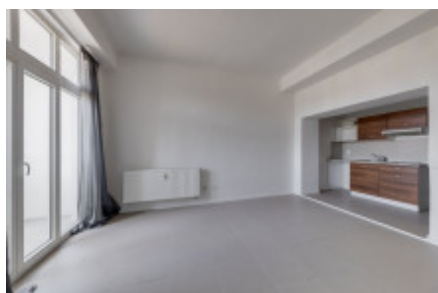

## Rent flat 1+kk, 26 m<sup>2</sup> - Slovanského bratrství, Pelhřimov

ID	<a href="#">36441</a>	Offer	Rental
Group	1+kk	Furnished	Partially furnished
Location	Slovanského bratrství	Ownership	Personal
Usable area	26 m <sup>2</sup>	Balcony	Balcony
Floor	5 - Floor	City	<a href="#">Pelhřimov</a>
District	<a href="#">Pelhřimov</a>	City district	<a href="#">Pelhřimov</a>
Status	Realized		