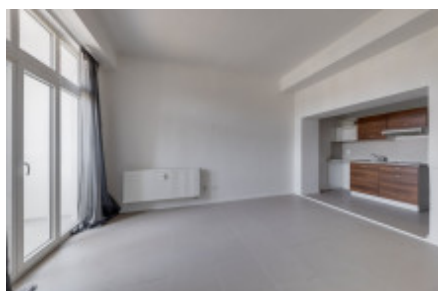

## Rent flat 1+kk, 26 m<sup>2</sup> - Slovanského bratrství, Pelhřimov

ID	<a href="#">36441</a>	Offer	Rental
Group	1+kk	Furnished	Partially furnished
Location	Slovanského bratrství	Ownership	Personal
Usable area	26 m <sup>2</sup>	Balcony	Balcony
Floor	5 - Floor	City	<a href="#">Pelhřimov</a>
District	<a href="#">Pelhřimov</a>	City district	<a href="#">Pelhřimov</a>
Status	Realized		